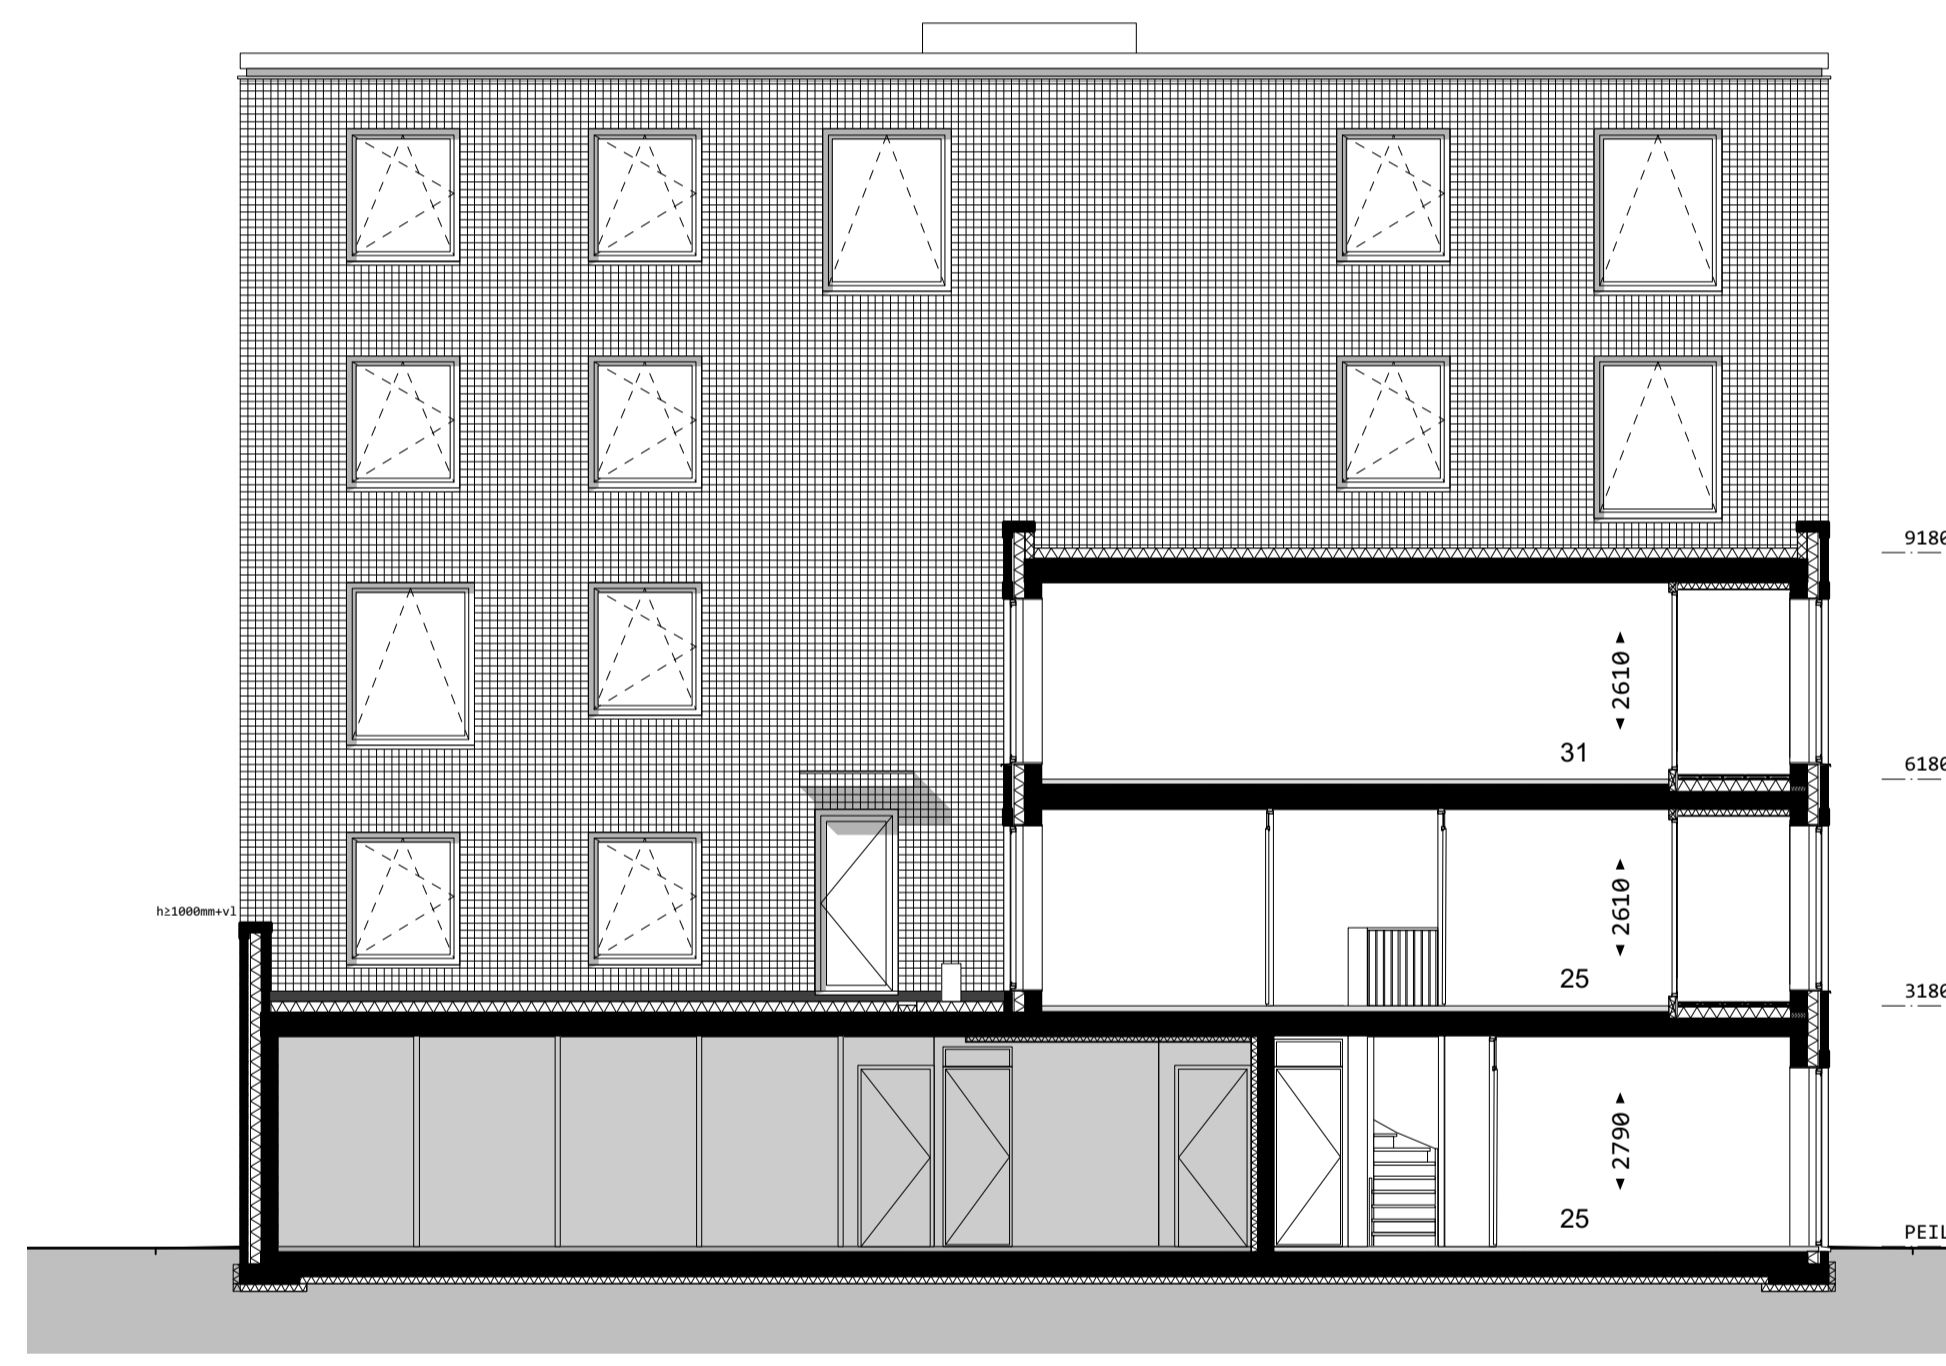

zuidwestgevel

zuidoostgevel

noordoostgevel

doorsnede

noordwestgevel

doorsnede

puien loggia

situatie 1:1000

2e verdieping