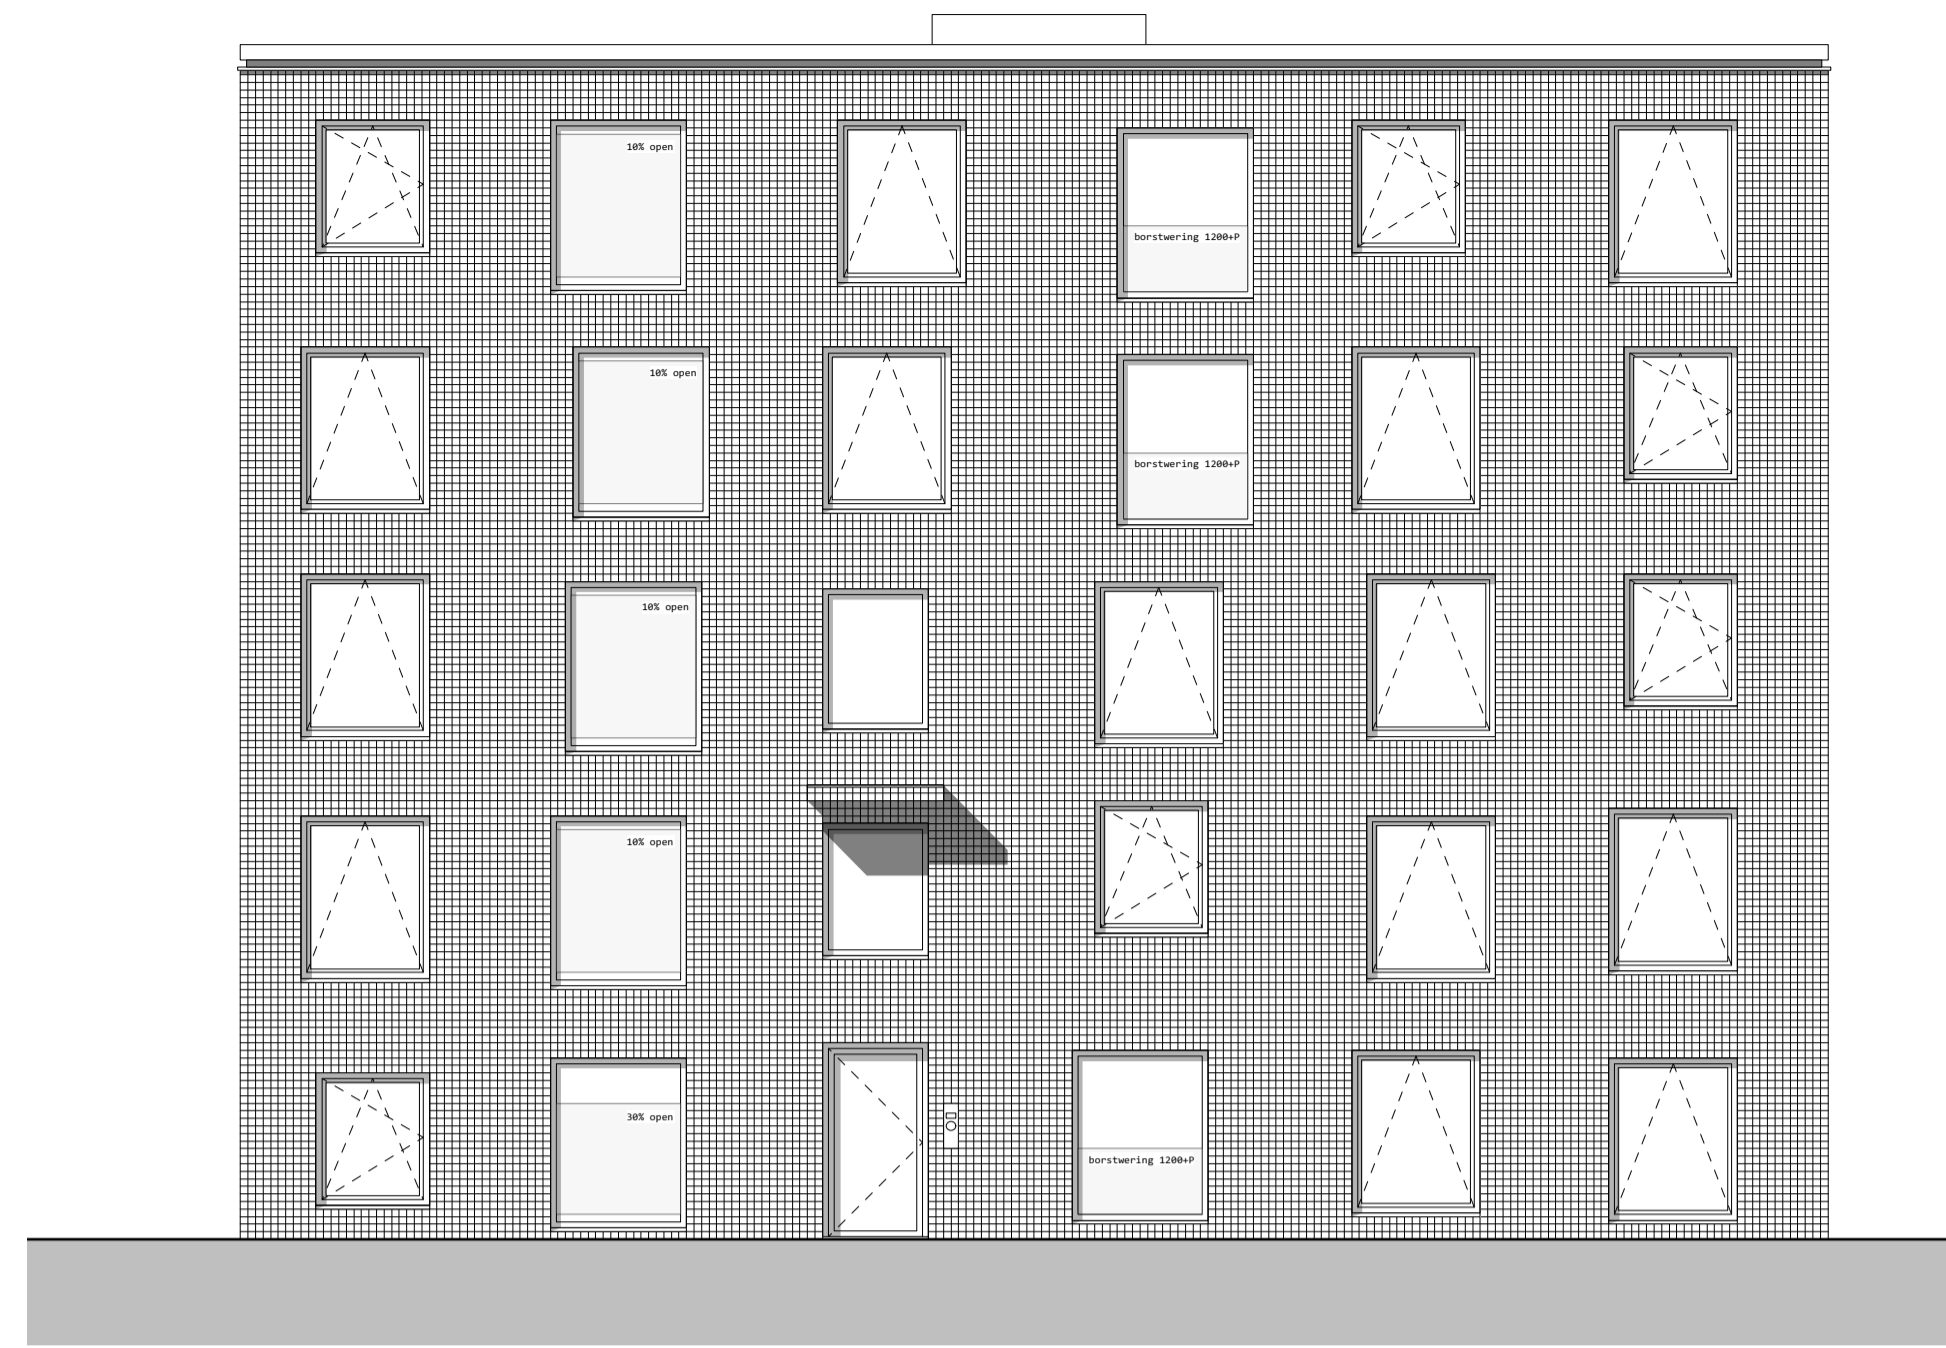

zuidwestgevel

zuidoostgevel

noordoostgevel

doorsnede

noordwestgevel

doorsnede

puien loggia

situatie 1:1000

2e verdieping