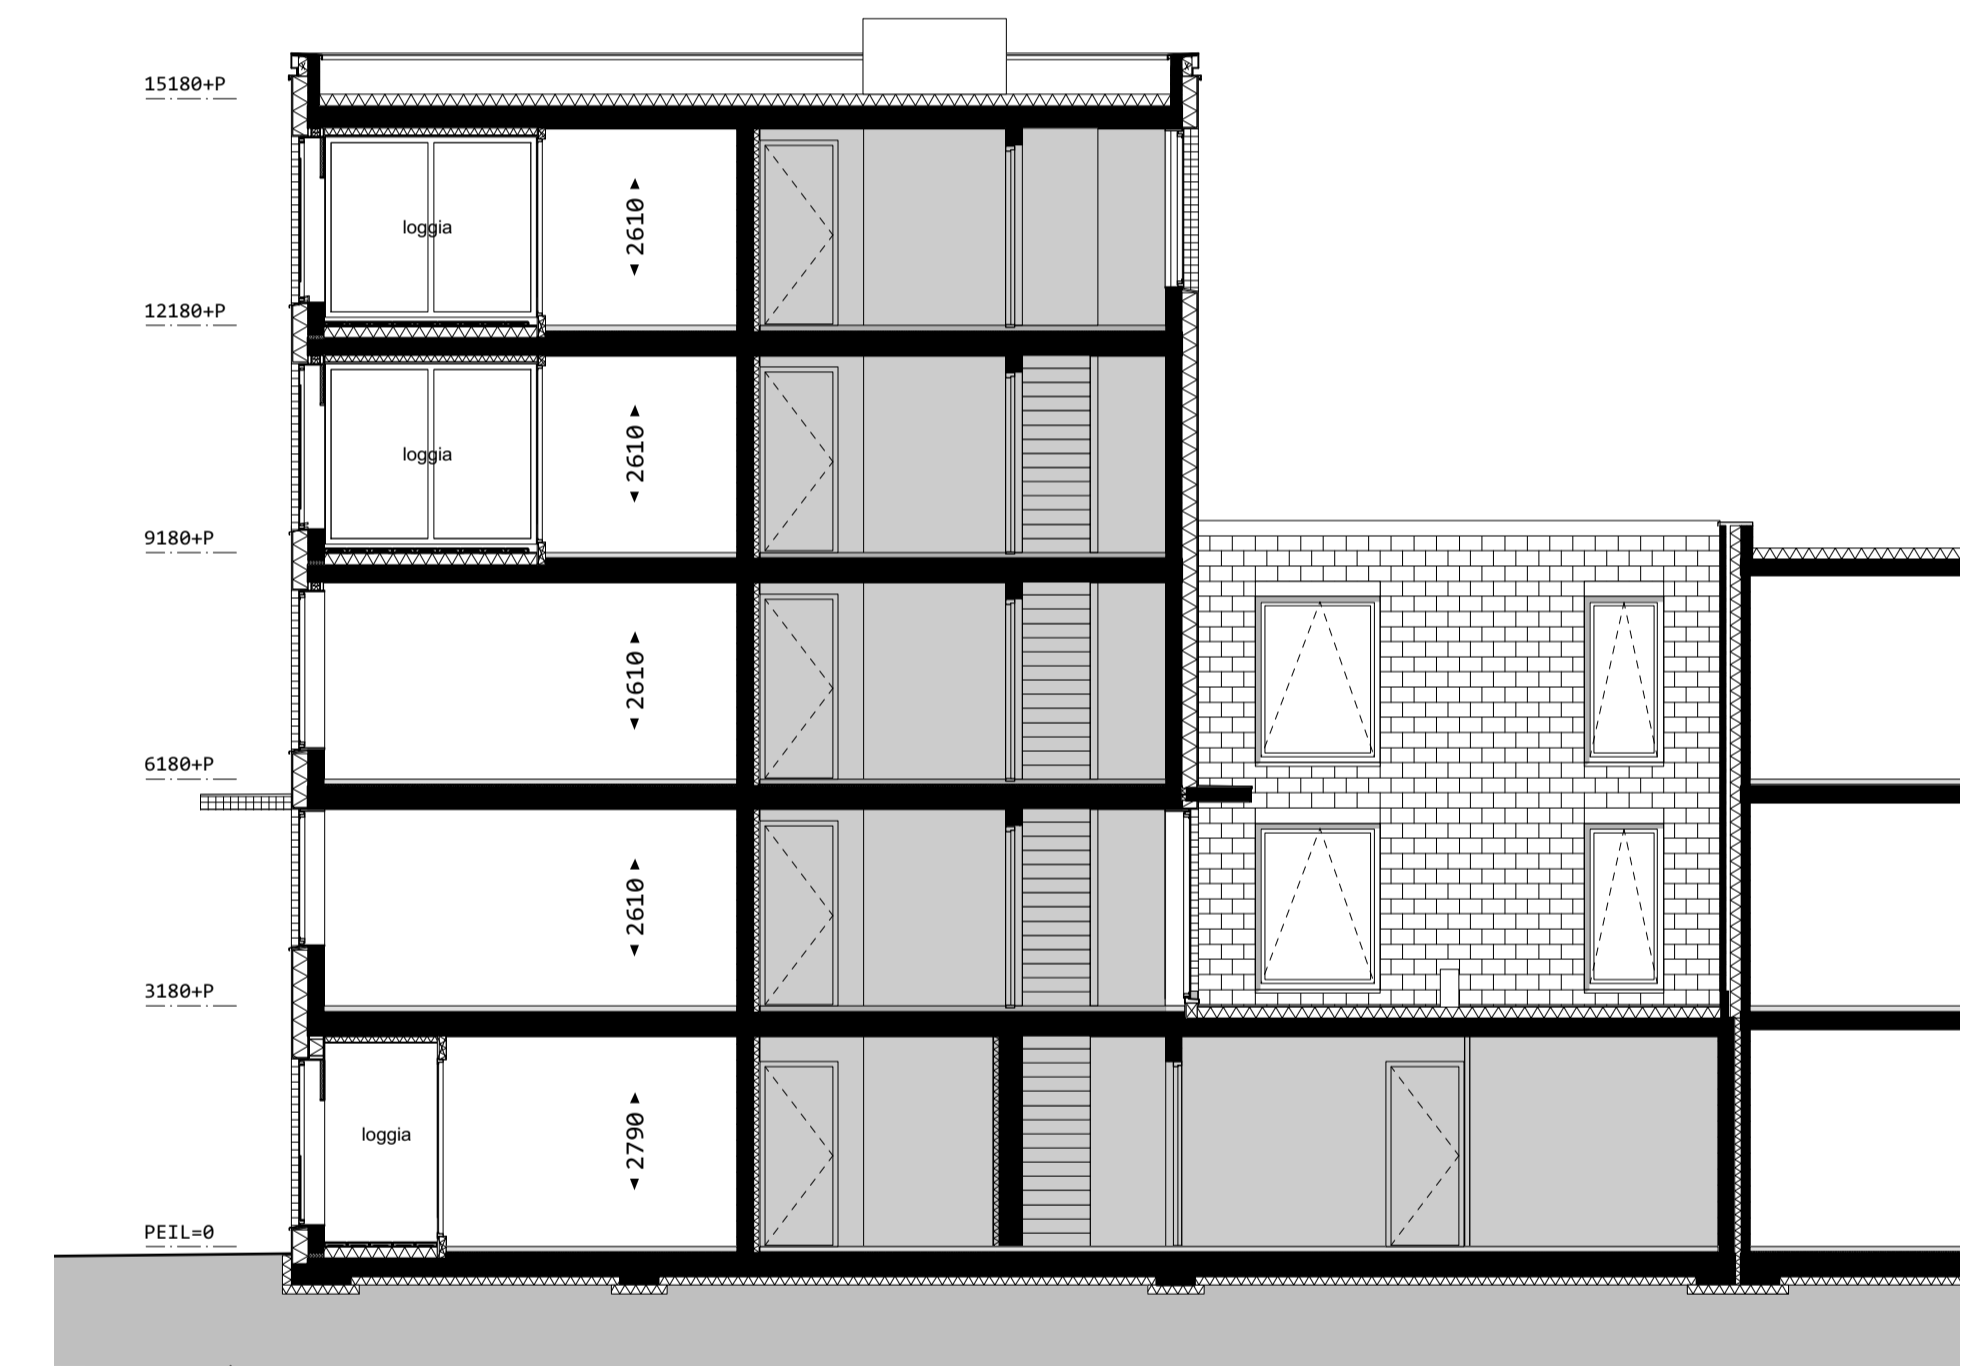

zuidwestgevel

zuidoostgevel

noordoostgevel

doorsnede

noordwestgevel

doorsnede

puien loggia

situatie 1:1000

2e verdieping