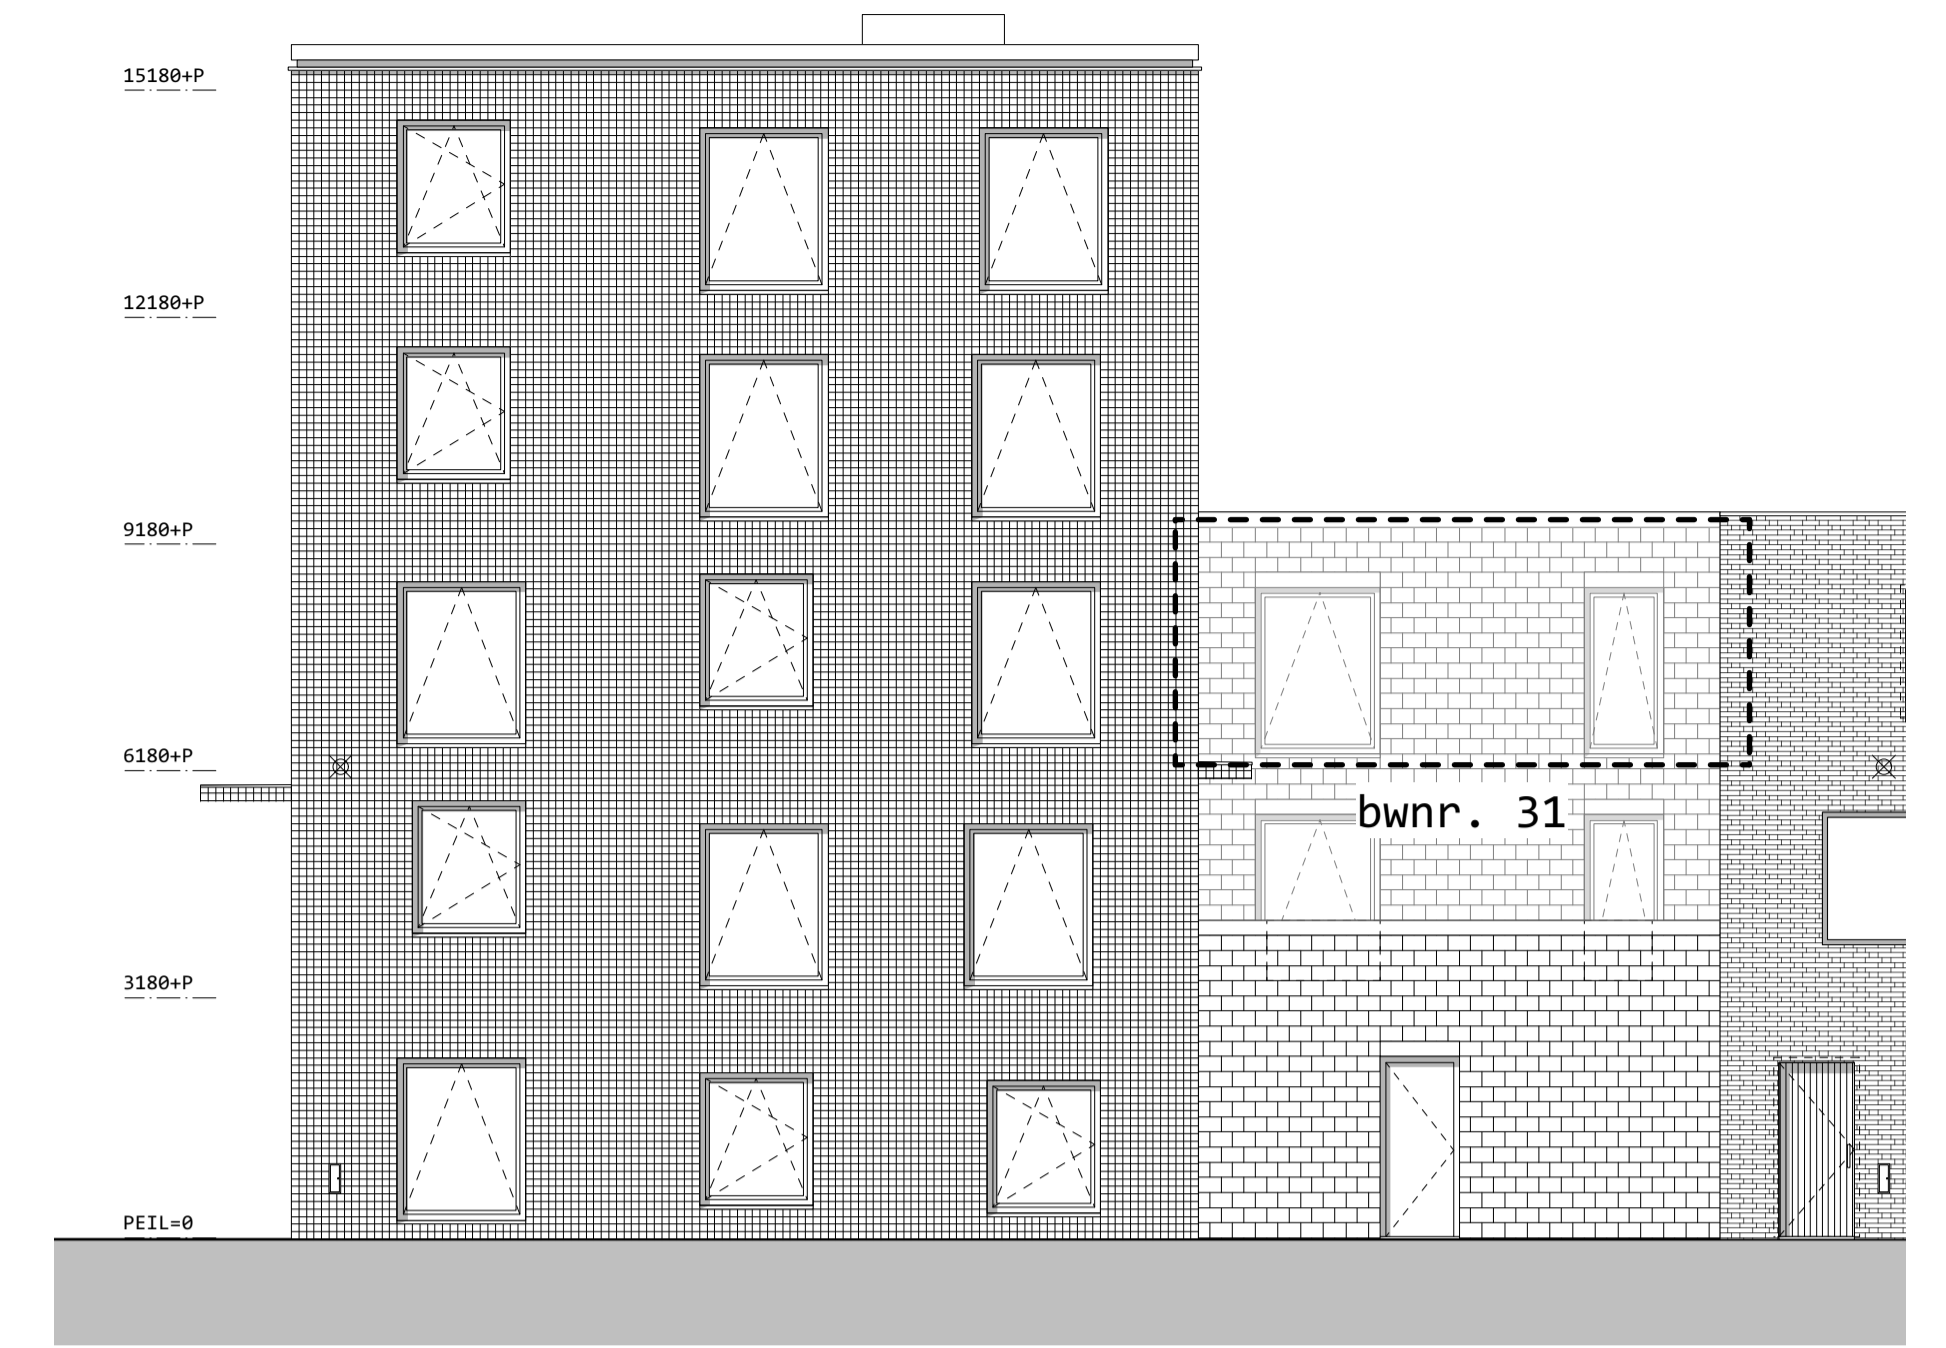

zuidwestgevel

zuidoostgevel

noordoostgevel

doorsnede

noordwestgevel

doorsnede

puien loggia

situatie 1:1000

2e verdieping