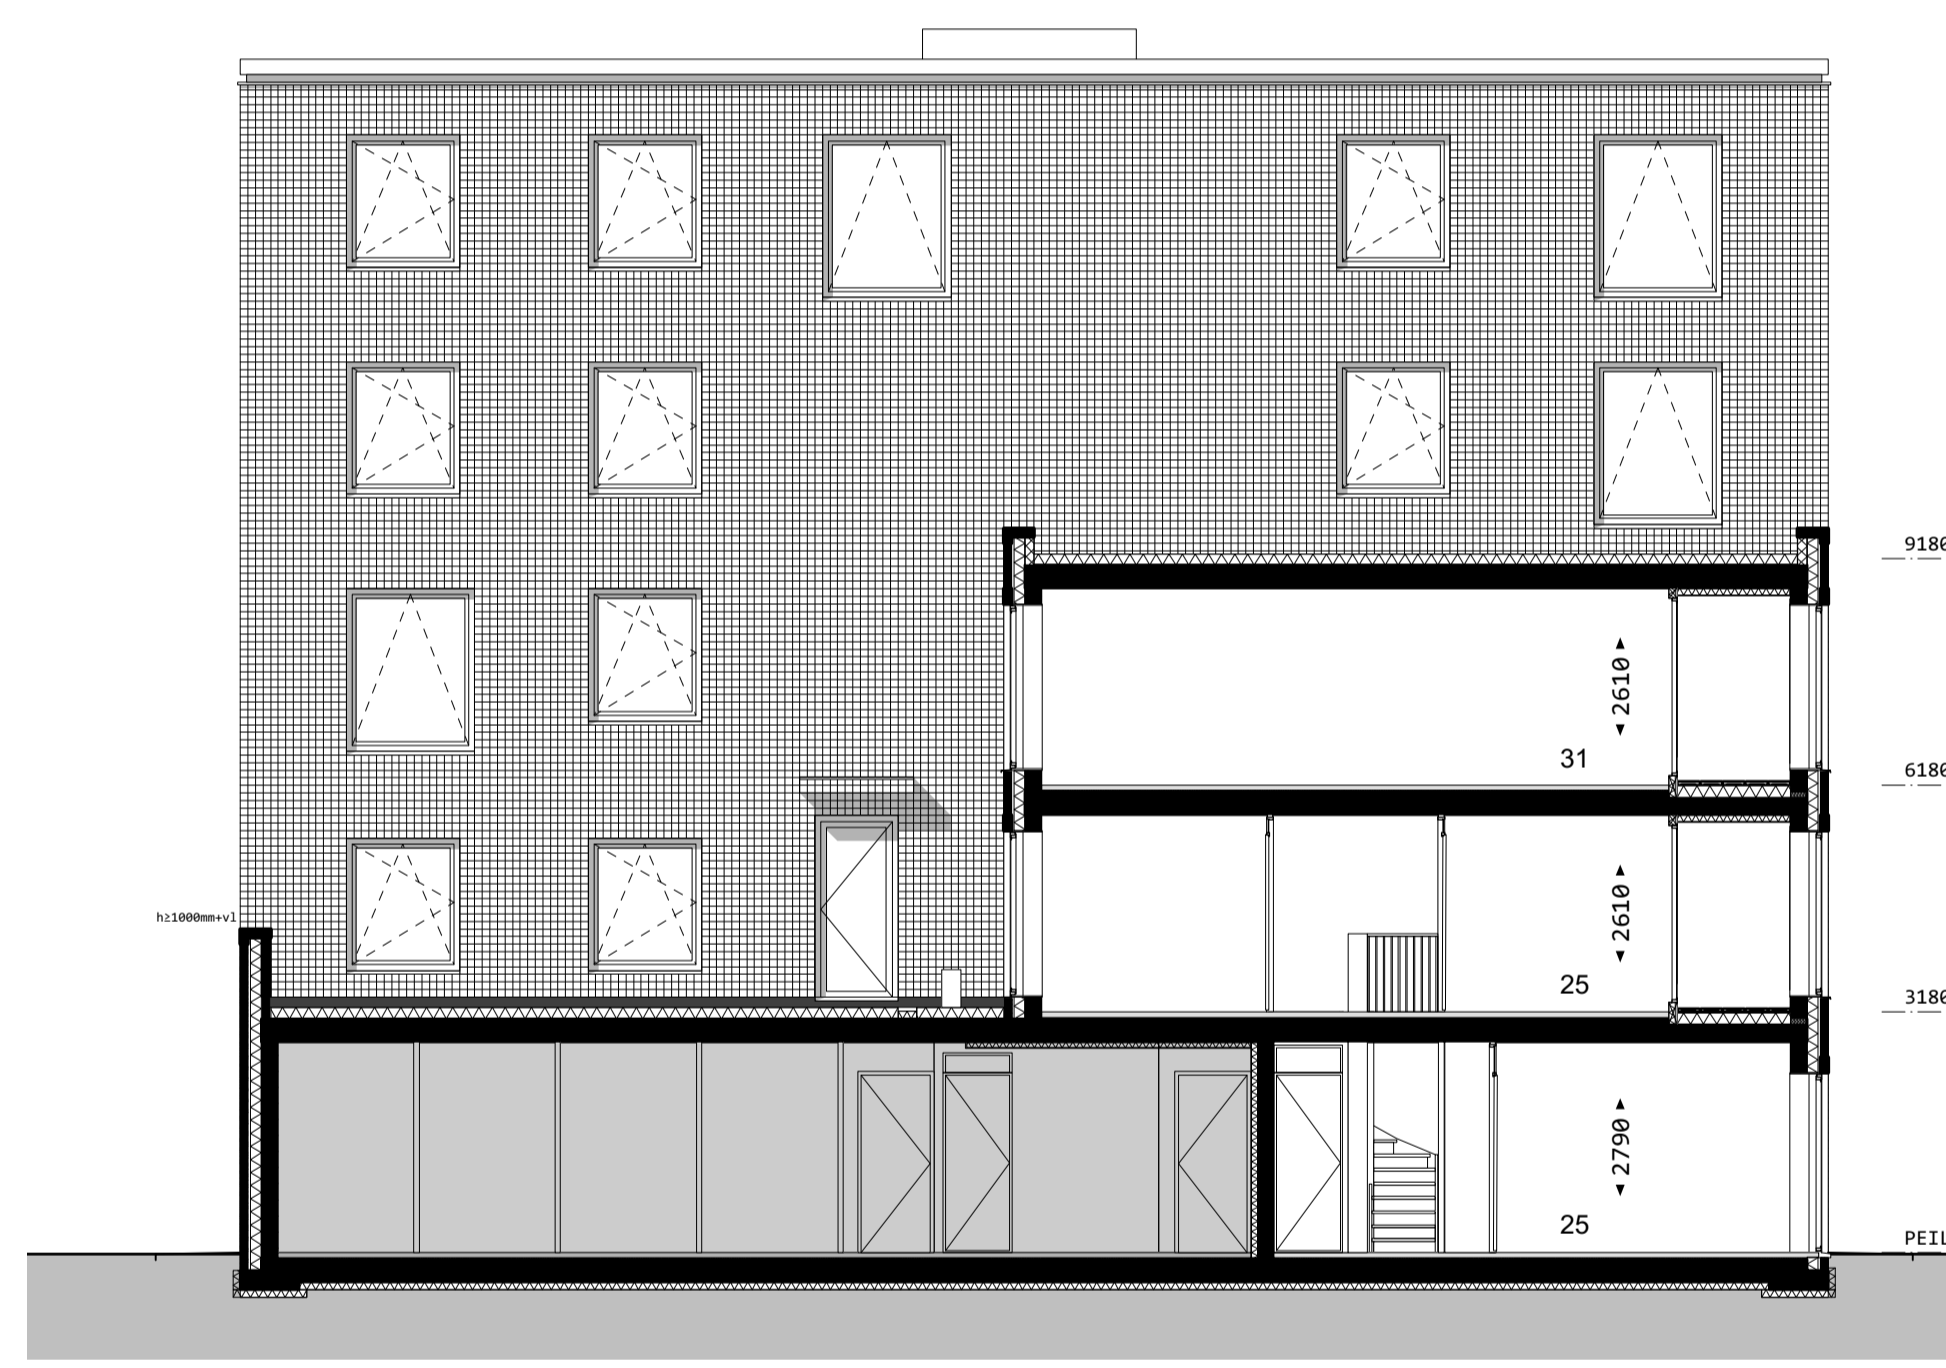

zuidwestgevel

zuidoostgevel

noordoostgevel

doorsnede

noordwestgevel

doorsnede

puien loggia

situatie 1:1000

2e verdieping