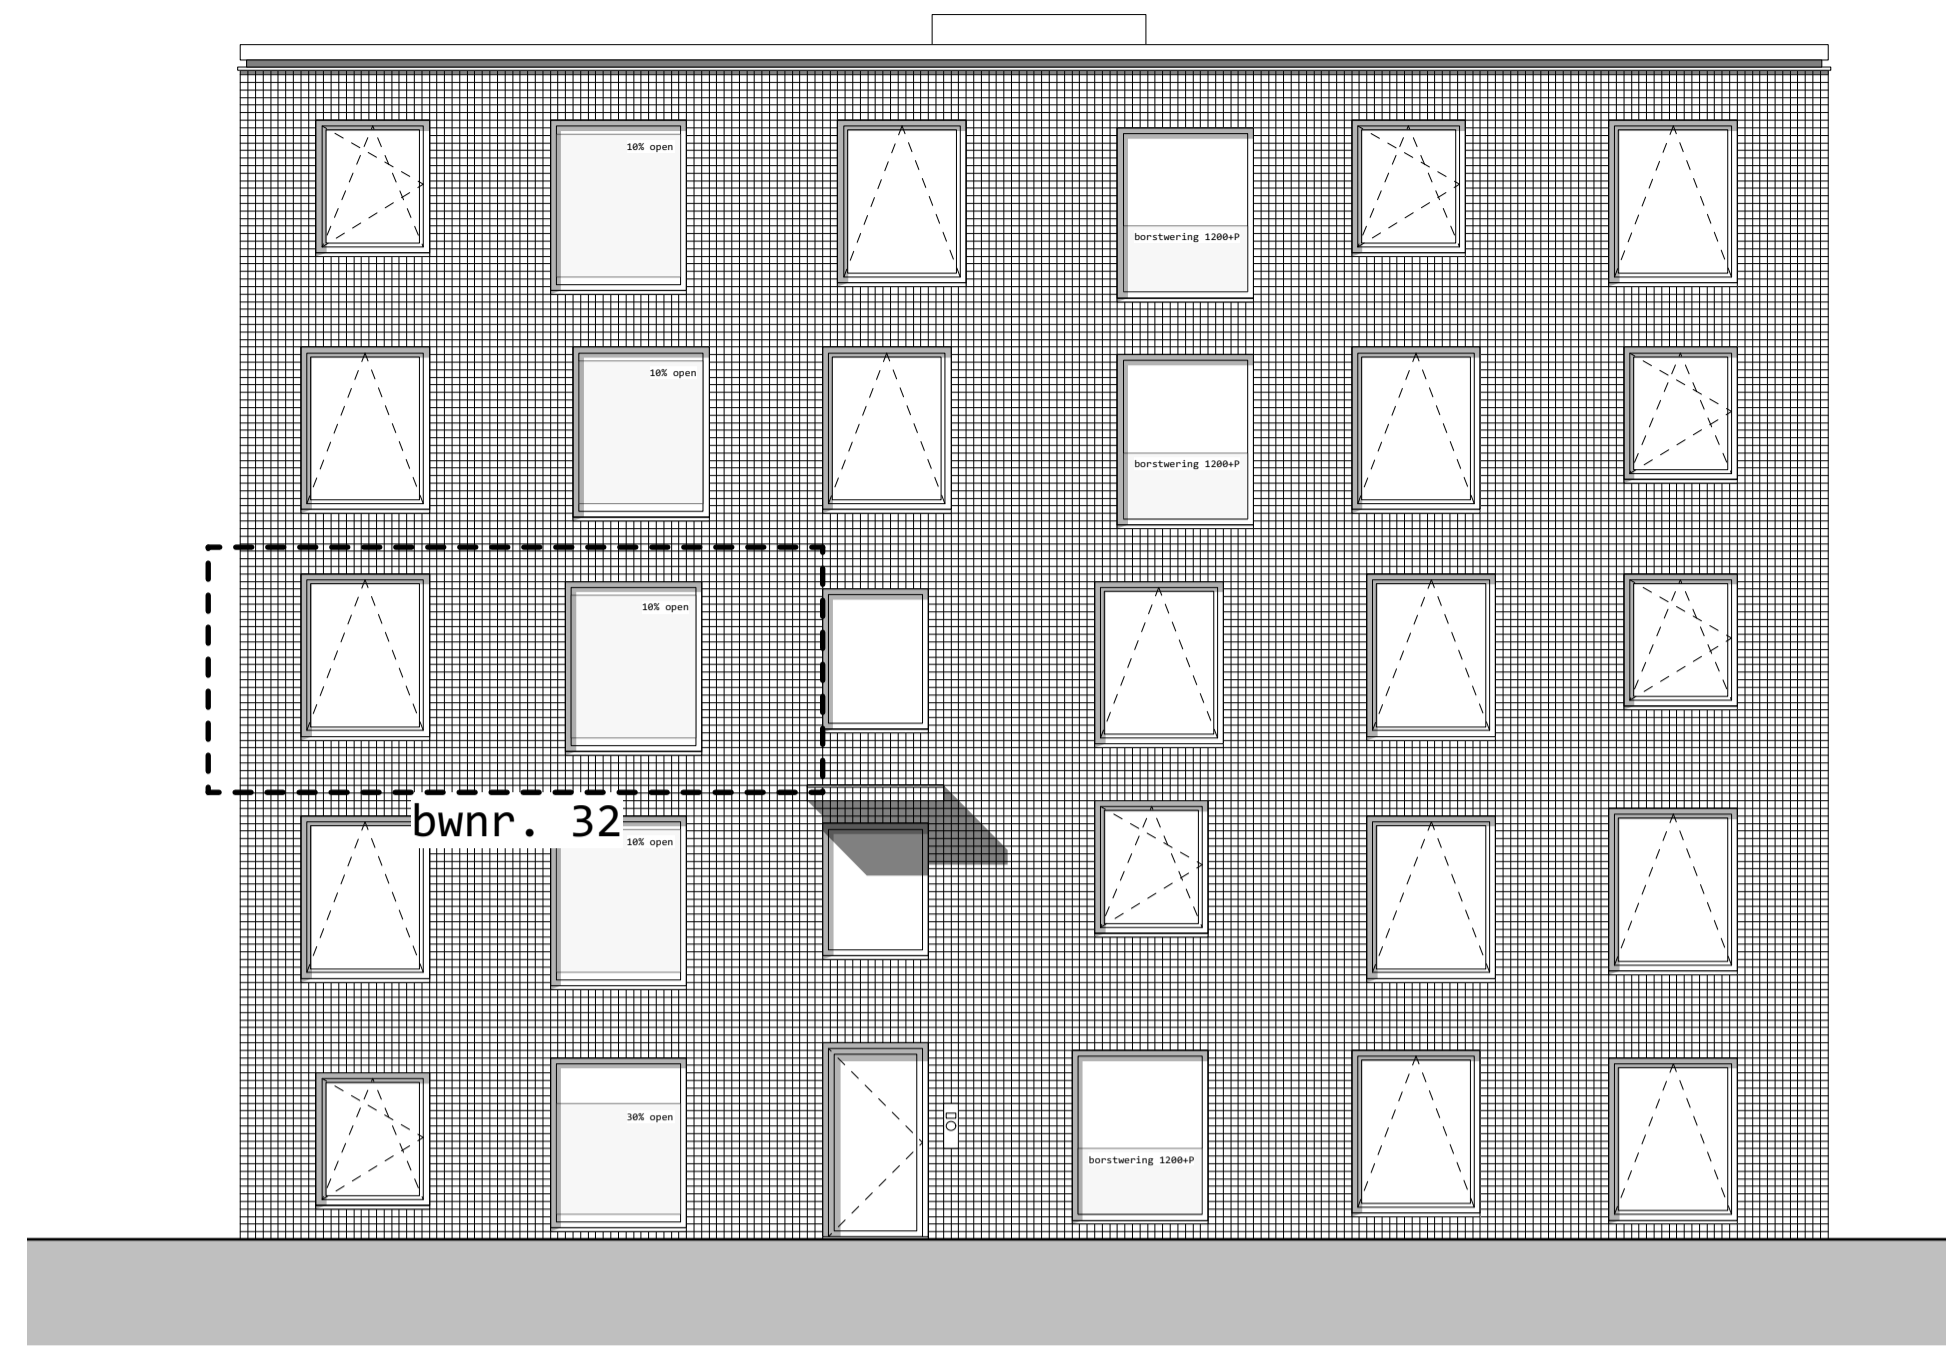

zuidwestgevel

zuidoostgevel

noordoostgevel

doorsnede

noordwestgevel

doorsnede

puien loggia

situatie 1:1000

2e verdieping