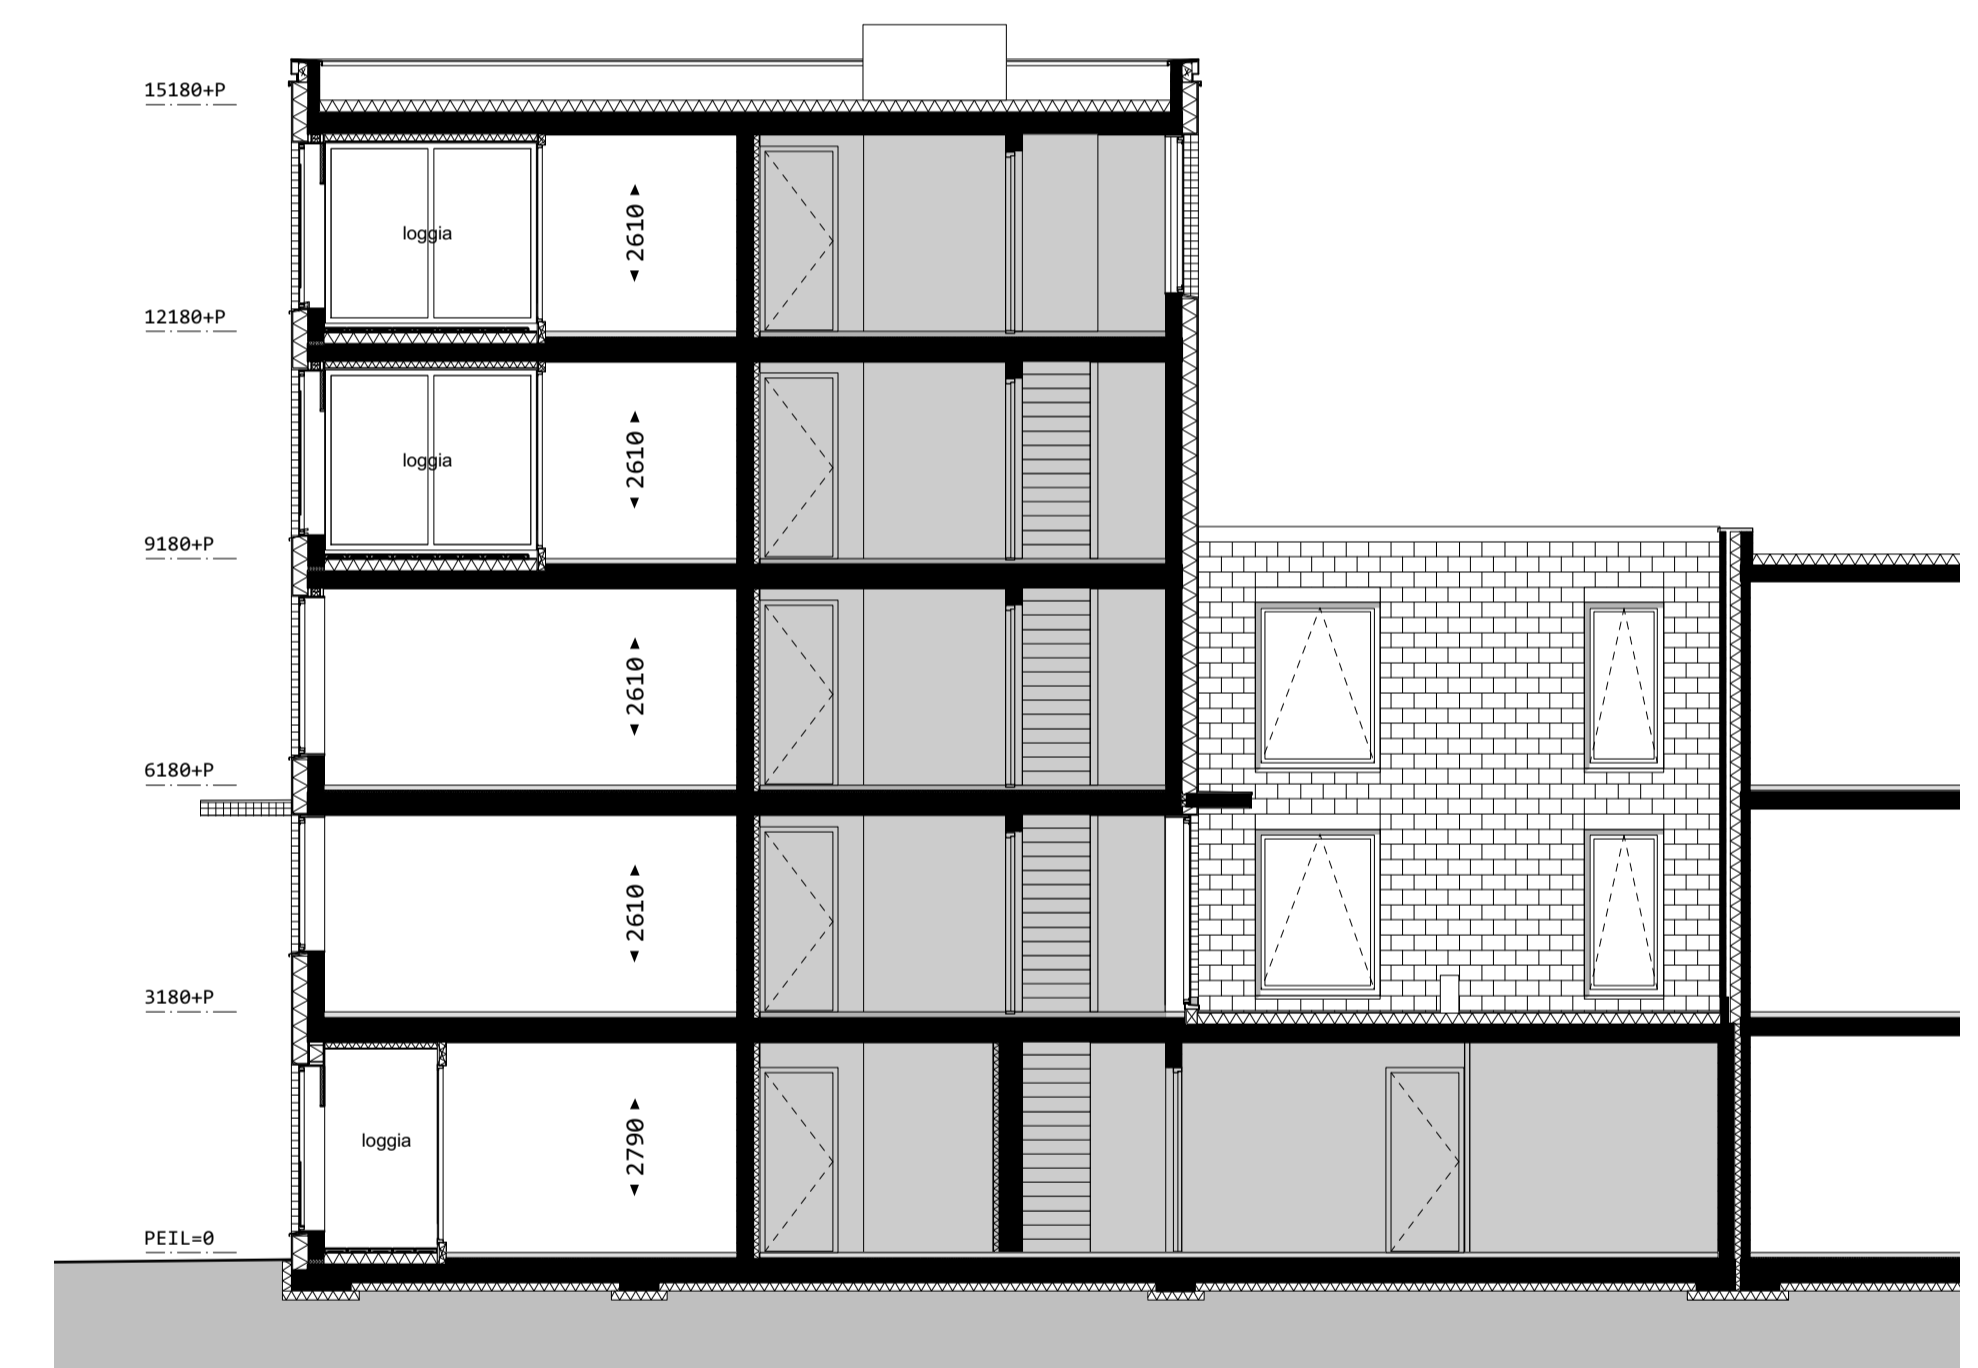

zuidwestgevel

zuidoostgevel

noordoostgevel

doorsnede

noordwestgevel

doorsnede

puien loggia

situatie 1:1000

2e verdieping