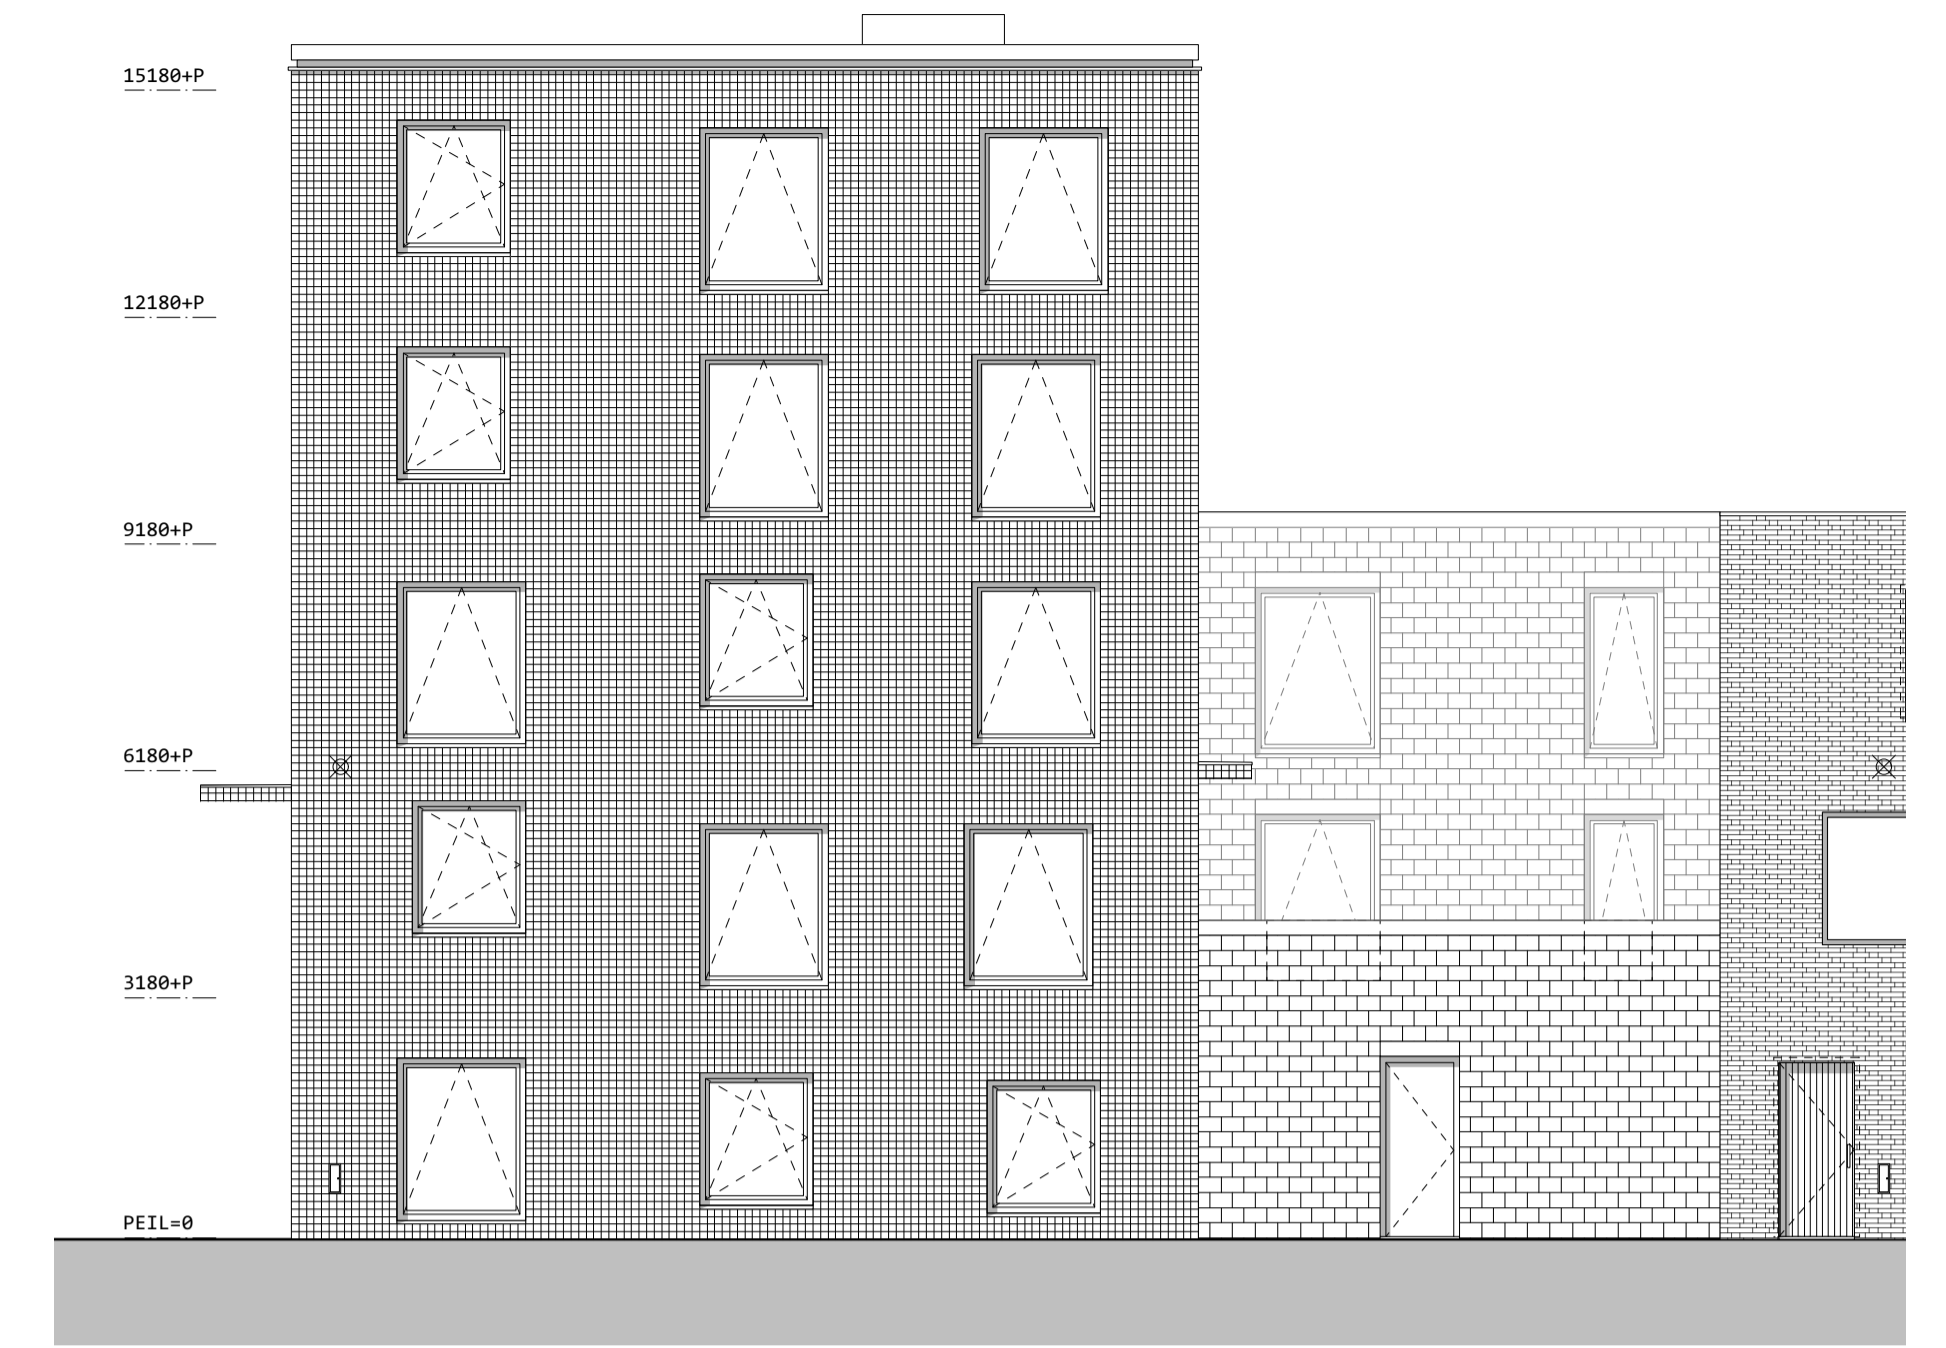

zuidwestgevel

zuidoostgevel

noordoostgevel

doorsnede

noordwestgevel

doorsnede

puien loggia

situatie 1:1000

2e verdieping