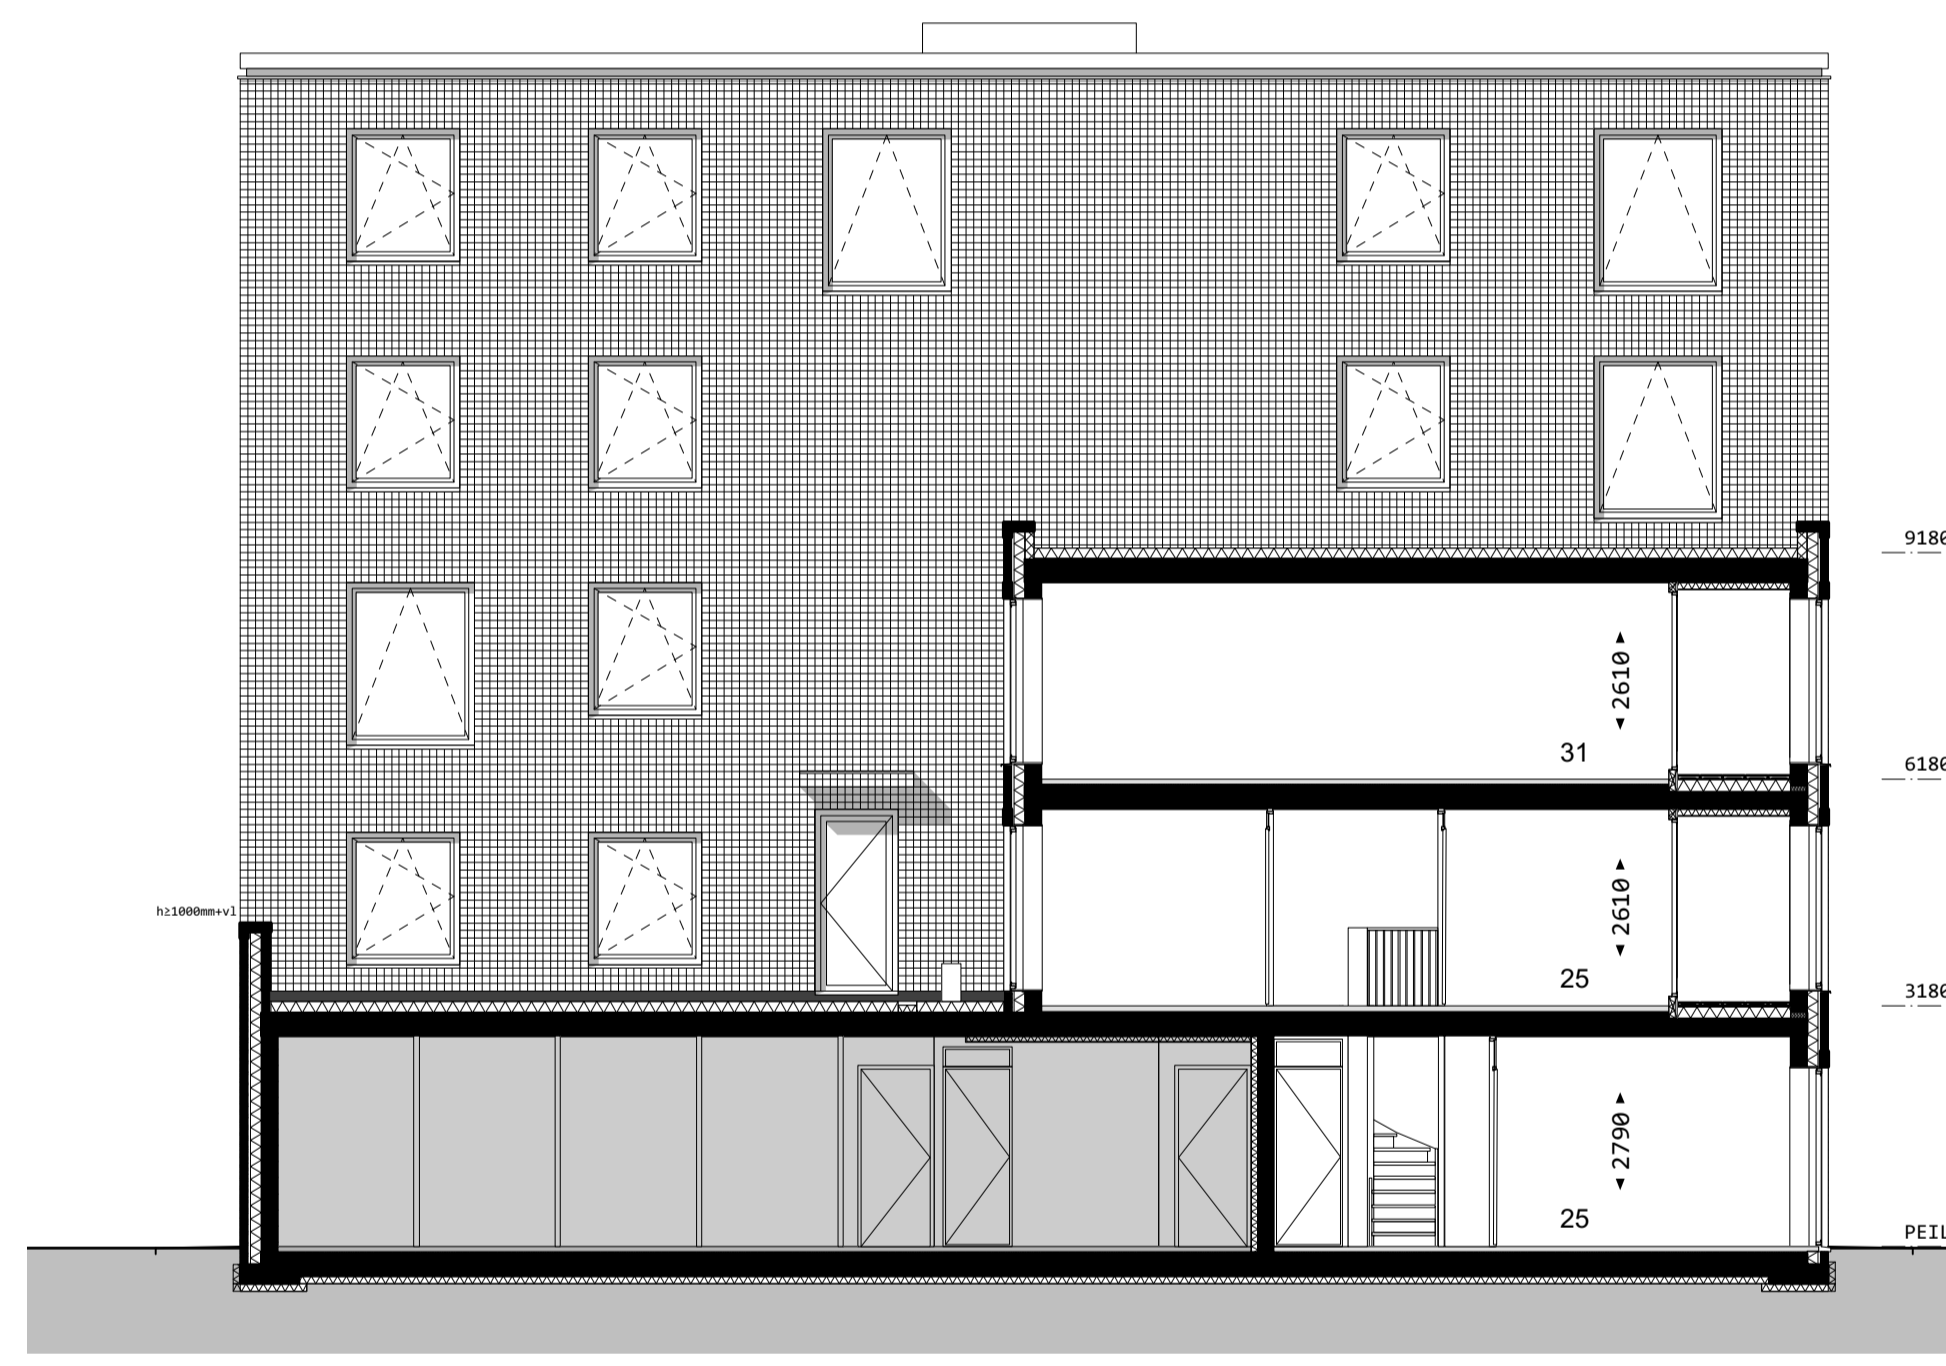

zuidwestgevel

zuidoostgevel

noordoostgevel

doorsnede

noordwestgevel

doorsnede

puien loggia

situatie 1:1000

3e verdieping