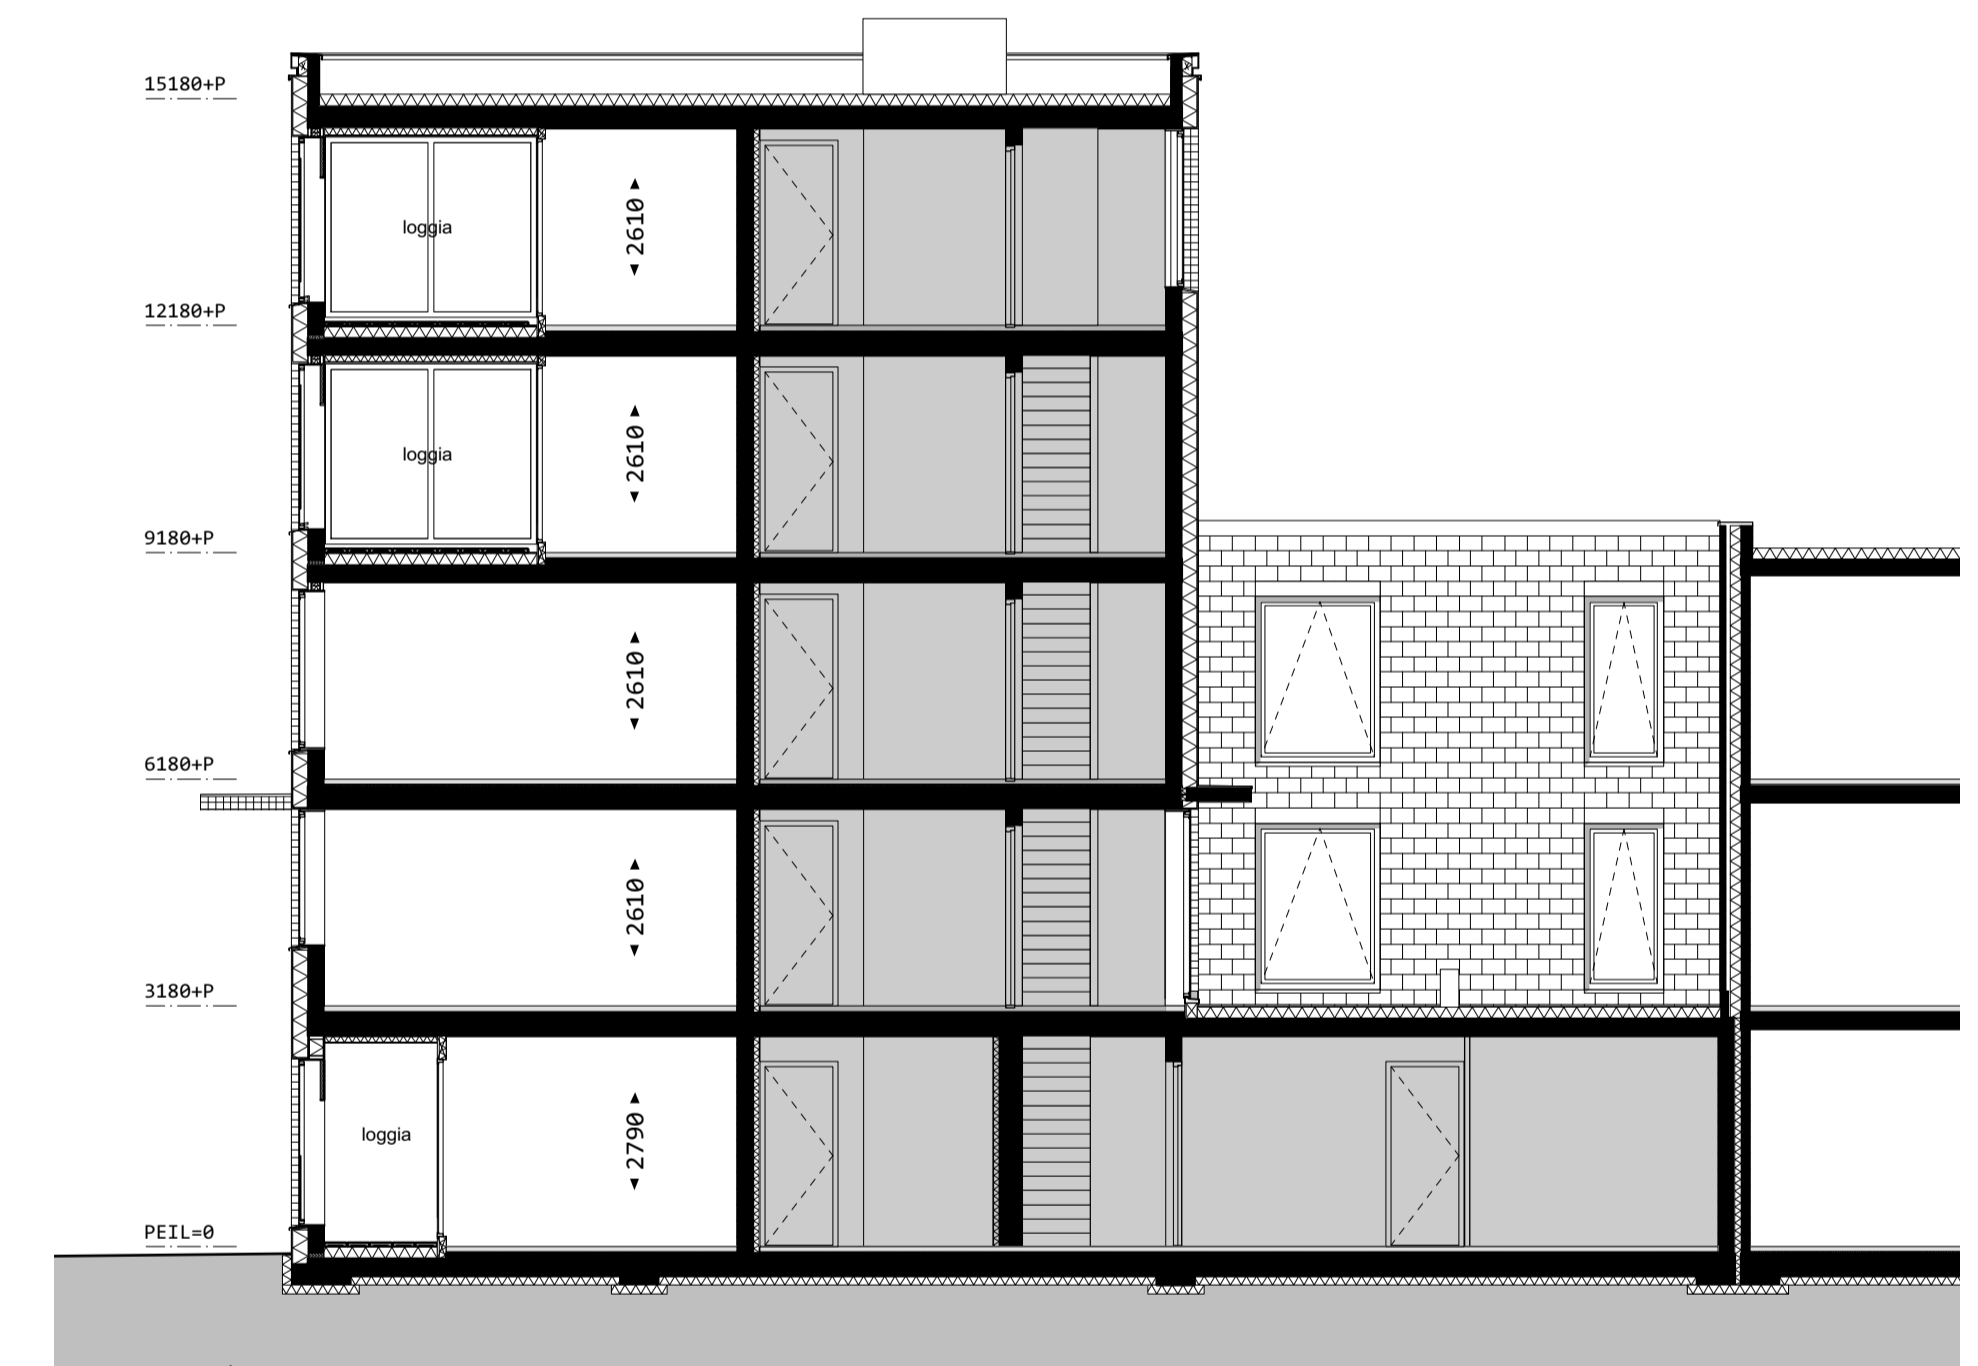

zuidwestgevel

zuidoostgevel

noordoostgevel

doorsnede

noordwestgevel

doorsnede

puien loggia

situatie 1:1000

3e verdieping