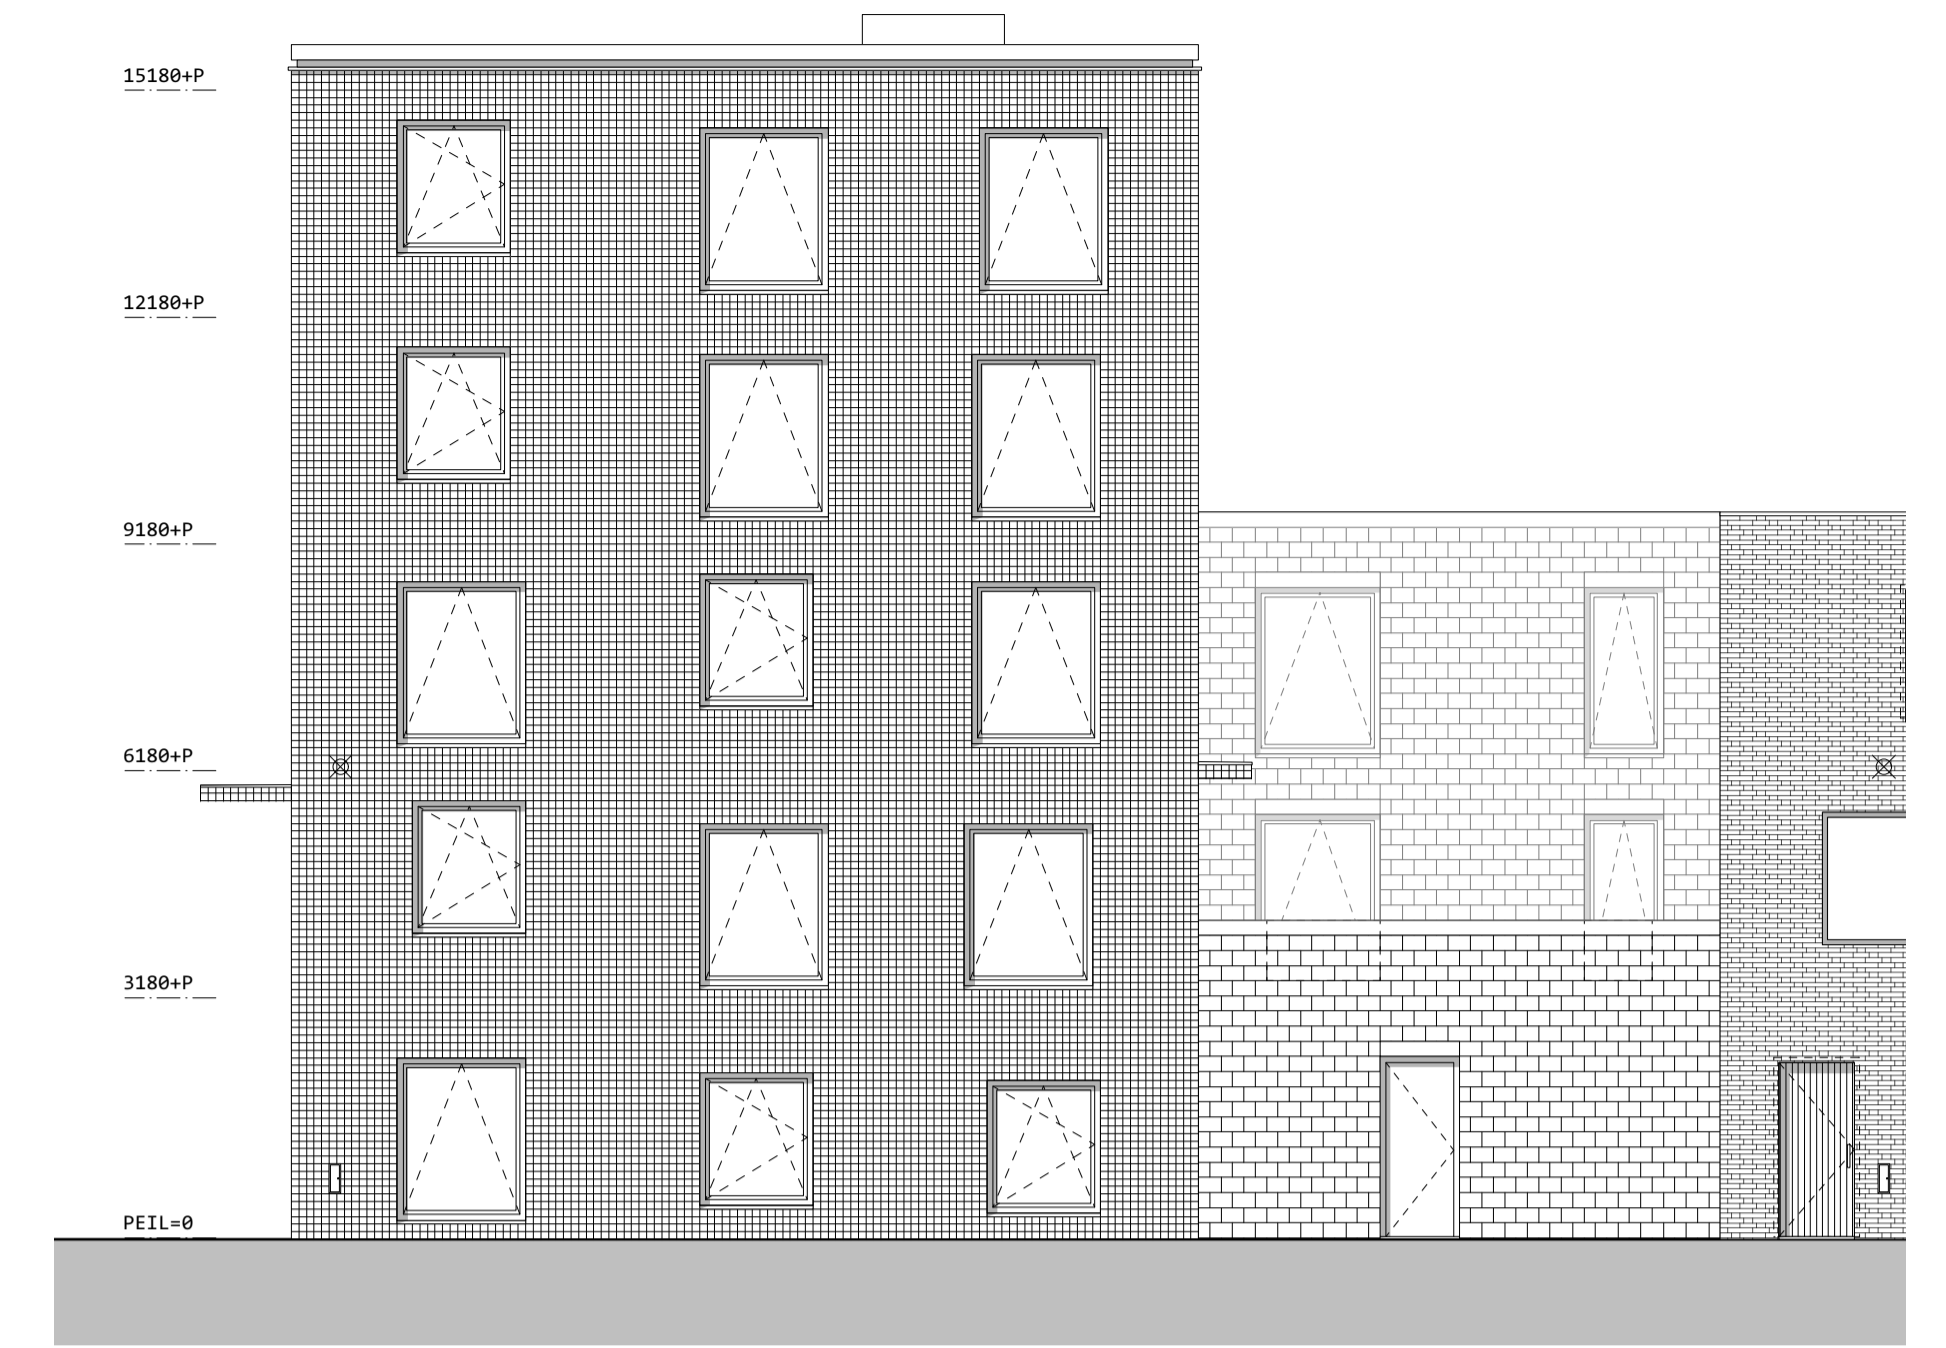

zuidwestgevel

zuidoostgevel

noordoostgevel

doorsnede

noordwestgevel

doorsnede

puien loggia

situatie 1:1000

3e verdieping