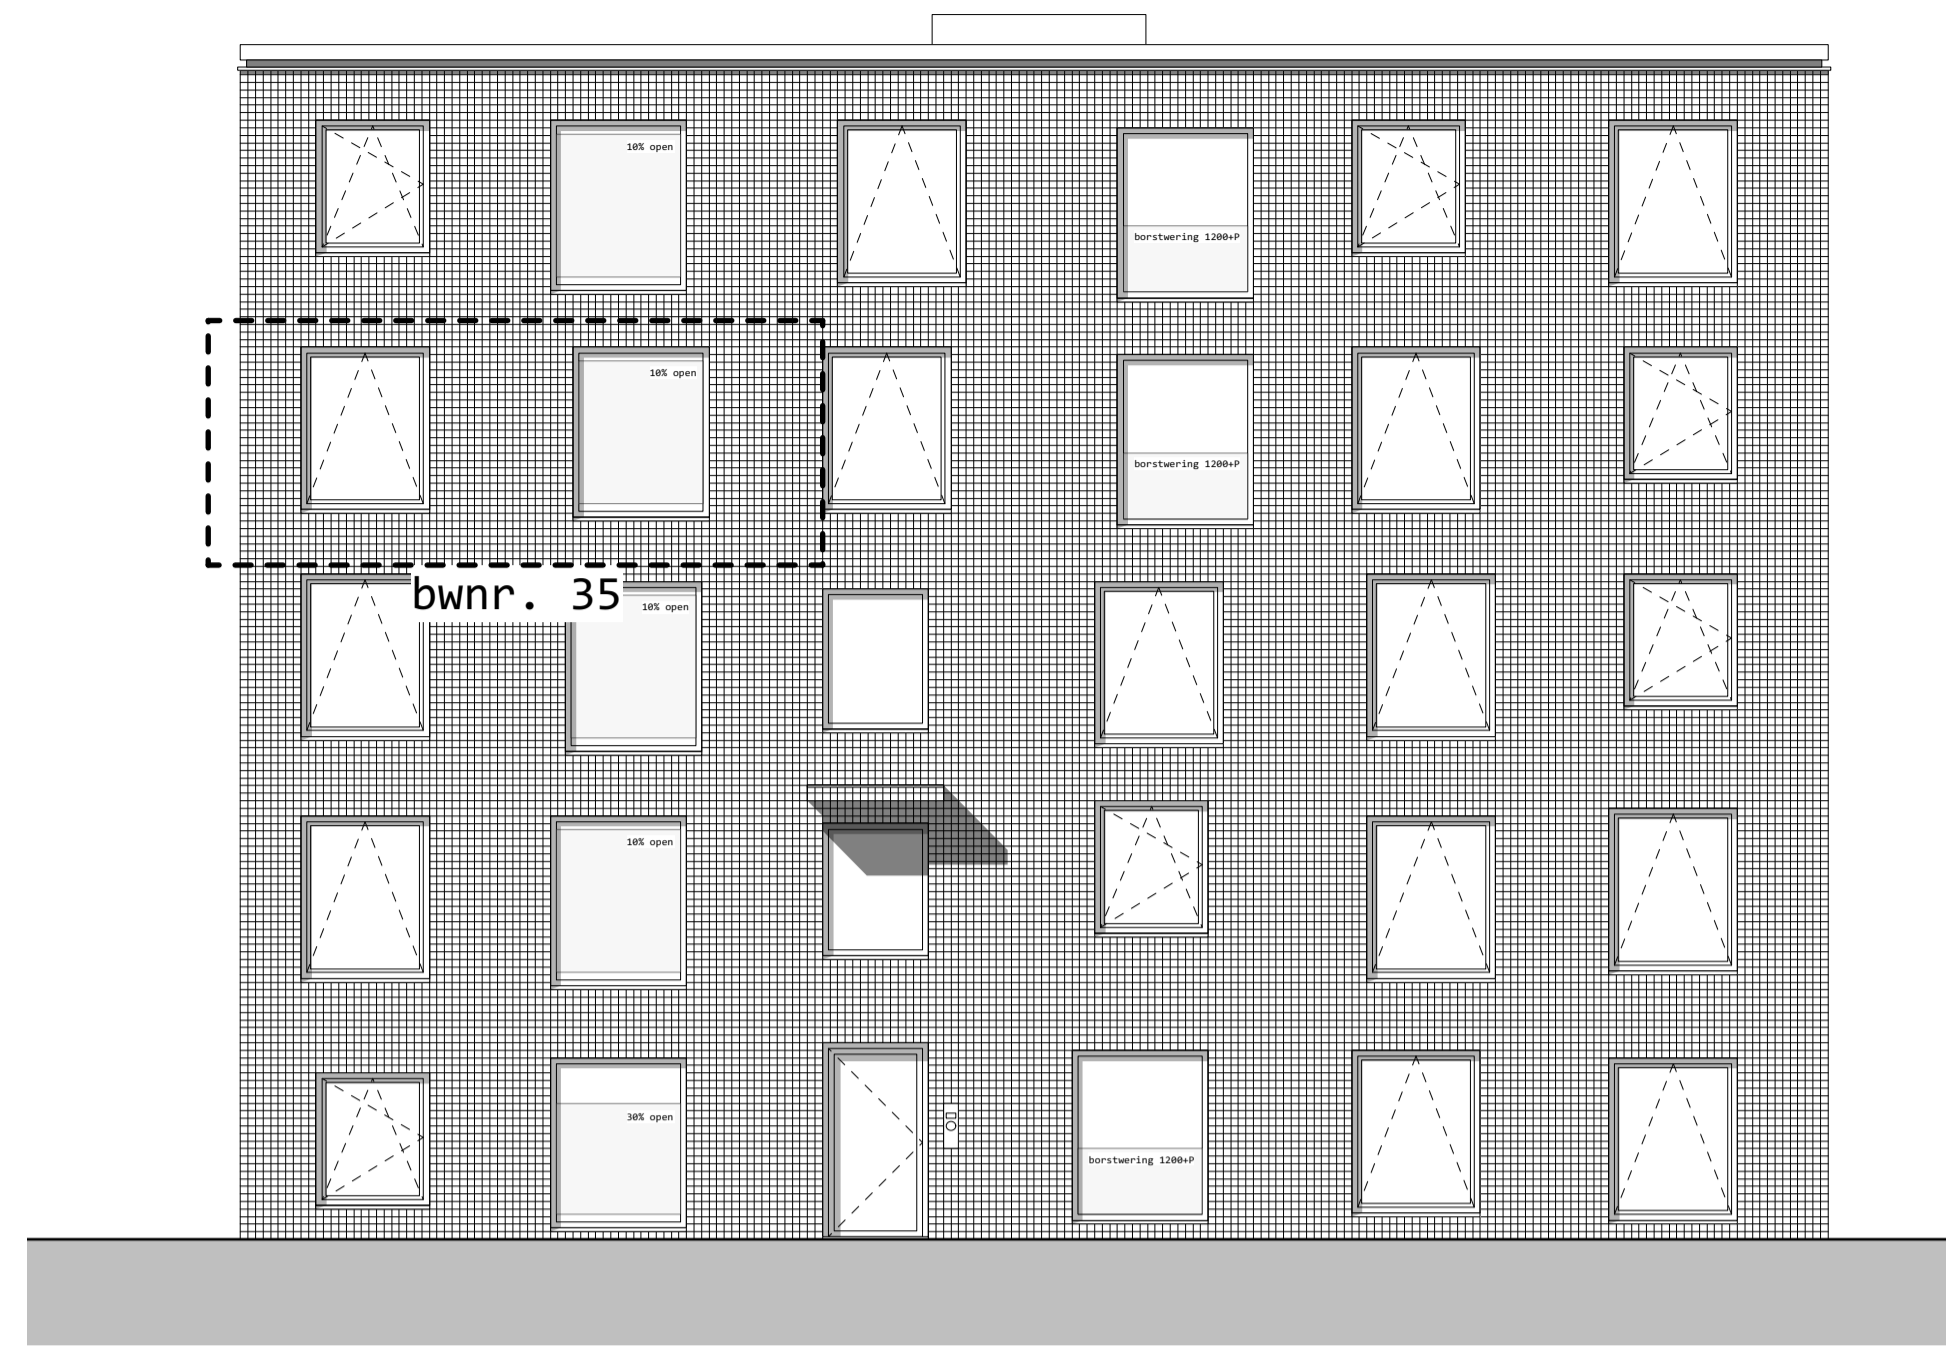

zuidwestgevel

zuidoostgevel

noordoostgevel

doorsnede

noordwestgevel

doorsnede

puien loggia

situatie 1:1000

3e verdieping