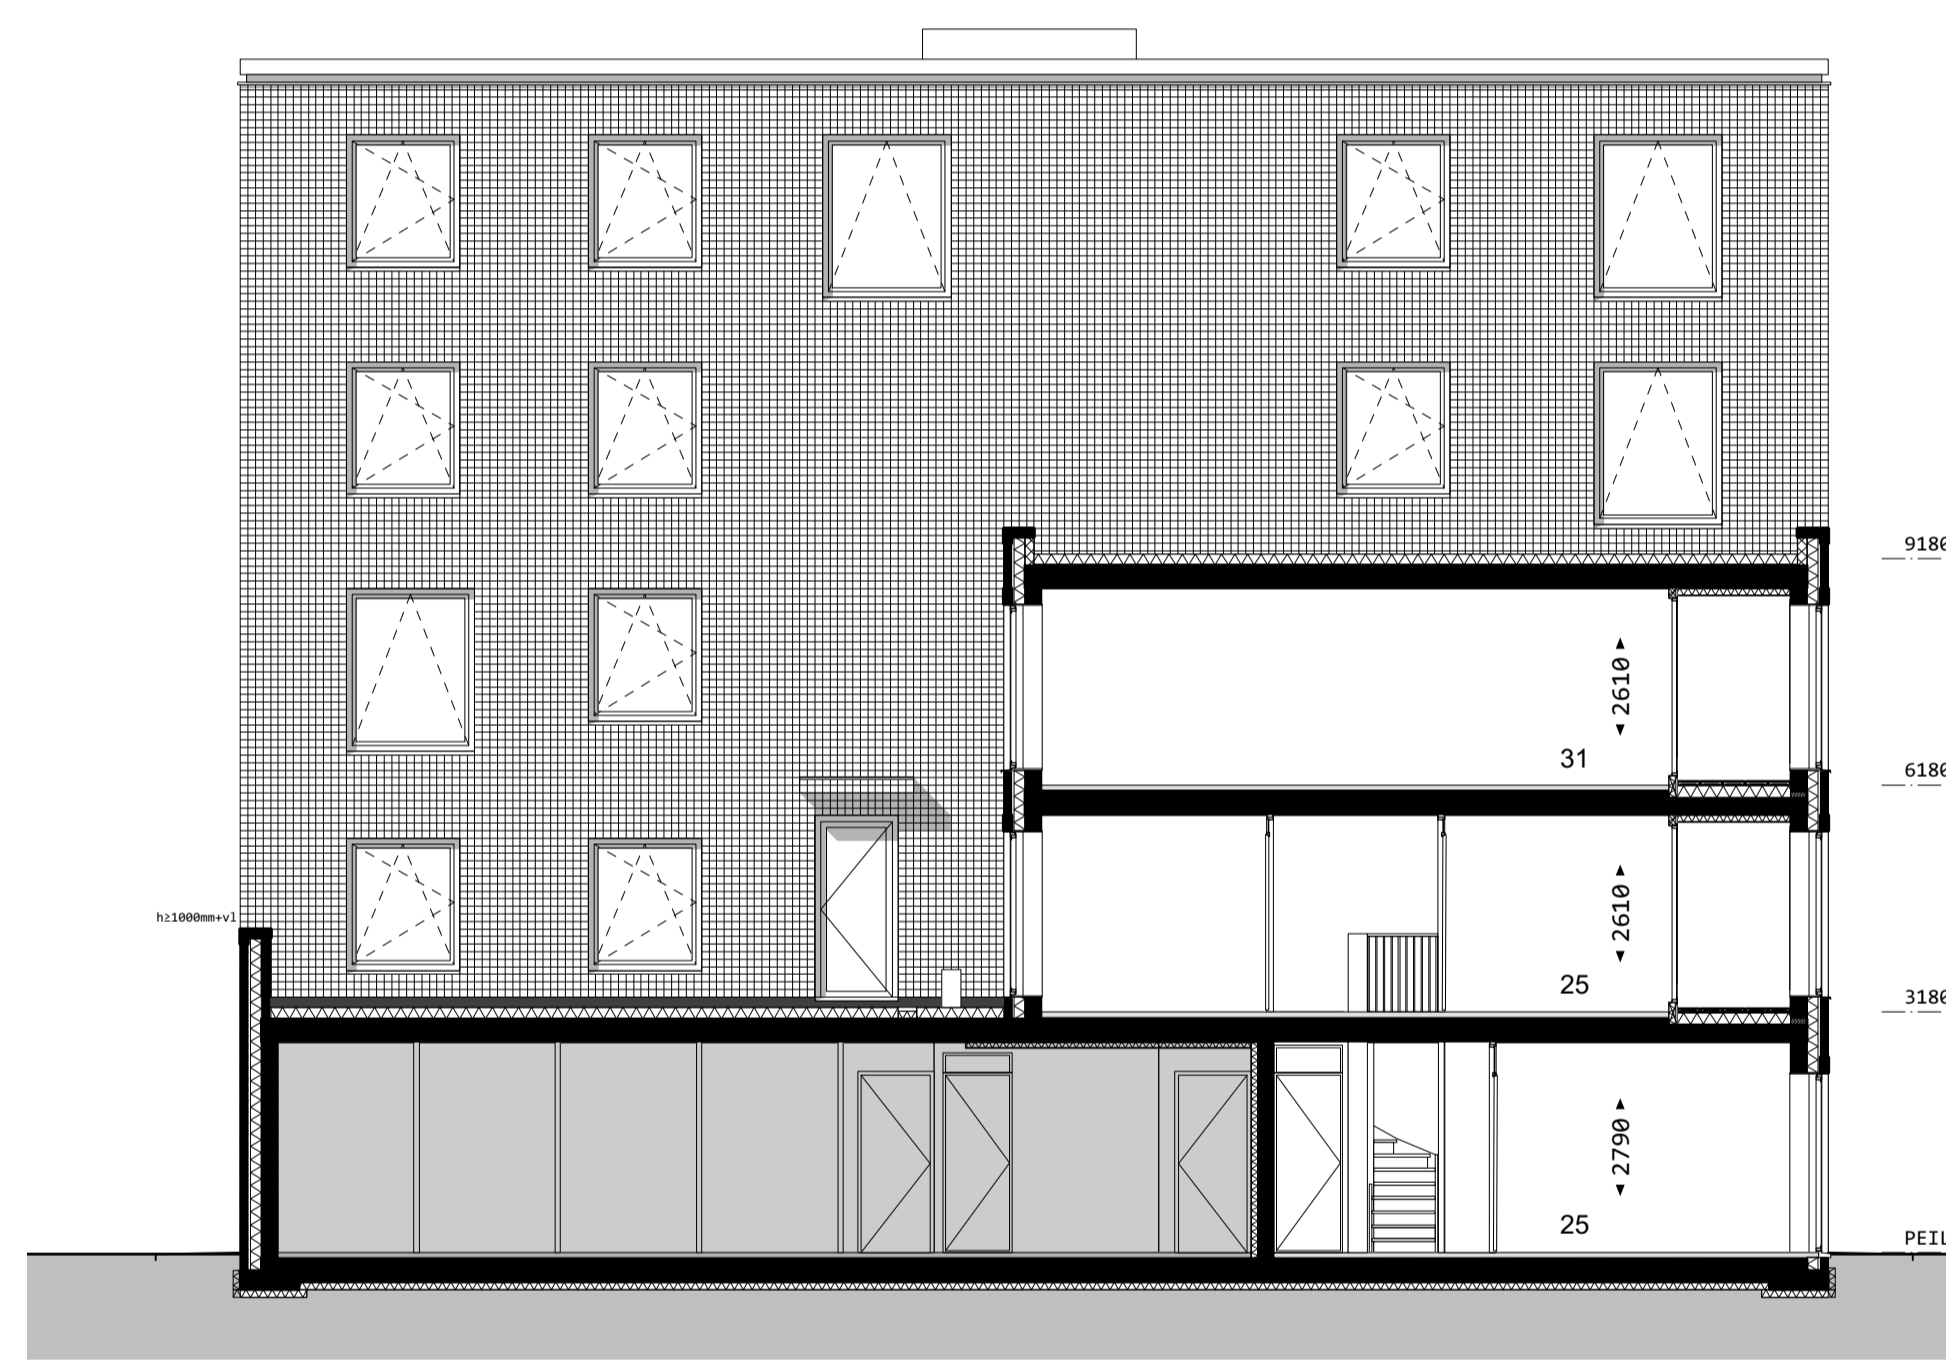

zuidwestgevel

zuidoostgevel

noordoostgevel

doorsnede

noordwestgevel

doorsnede

puien loggia

situatie 1:1000

3e verdieping