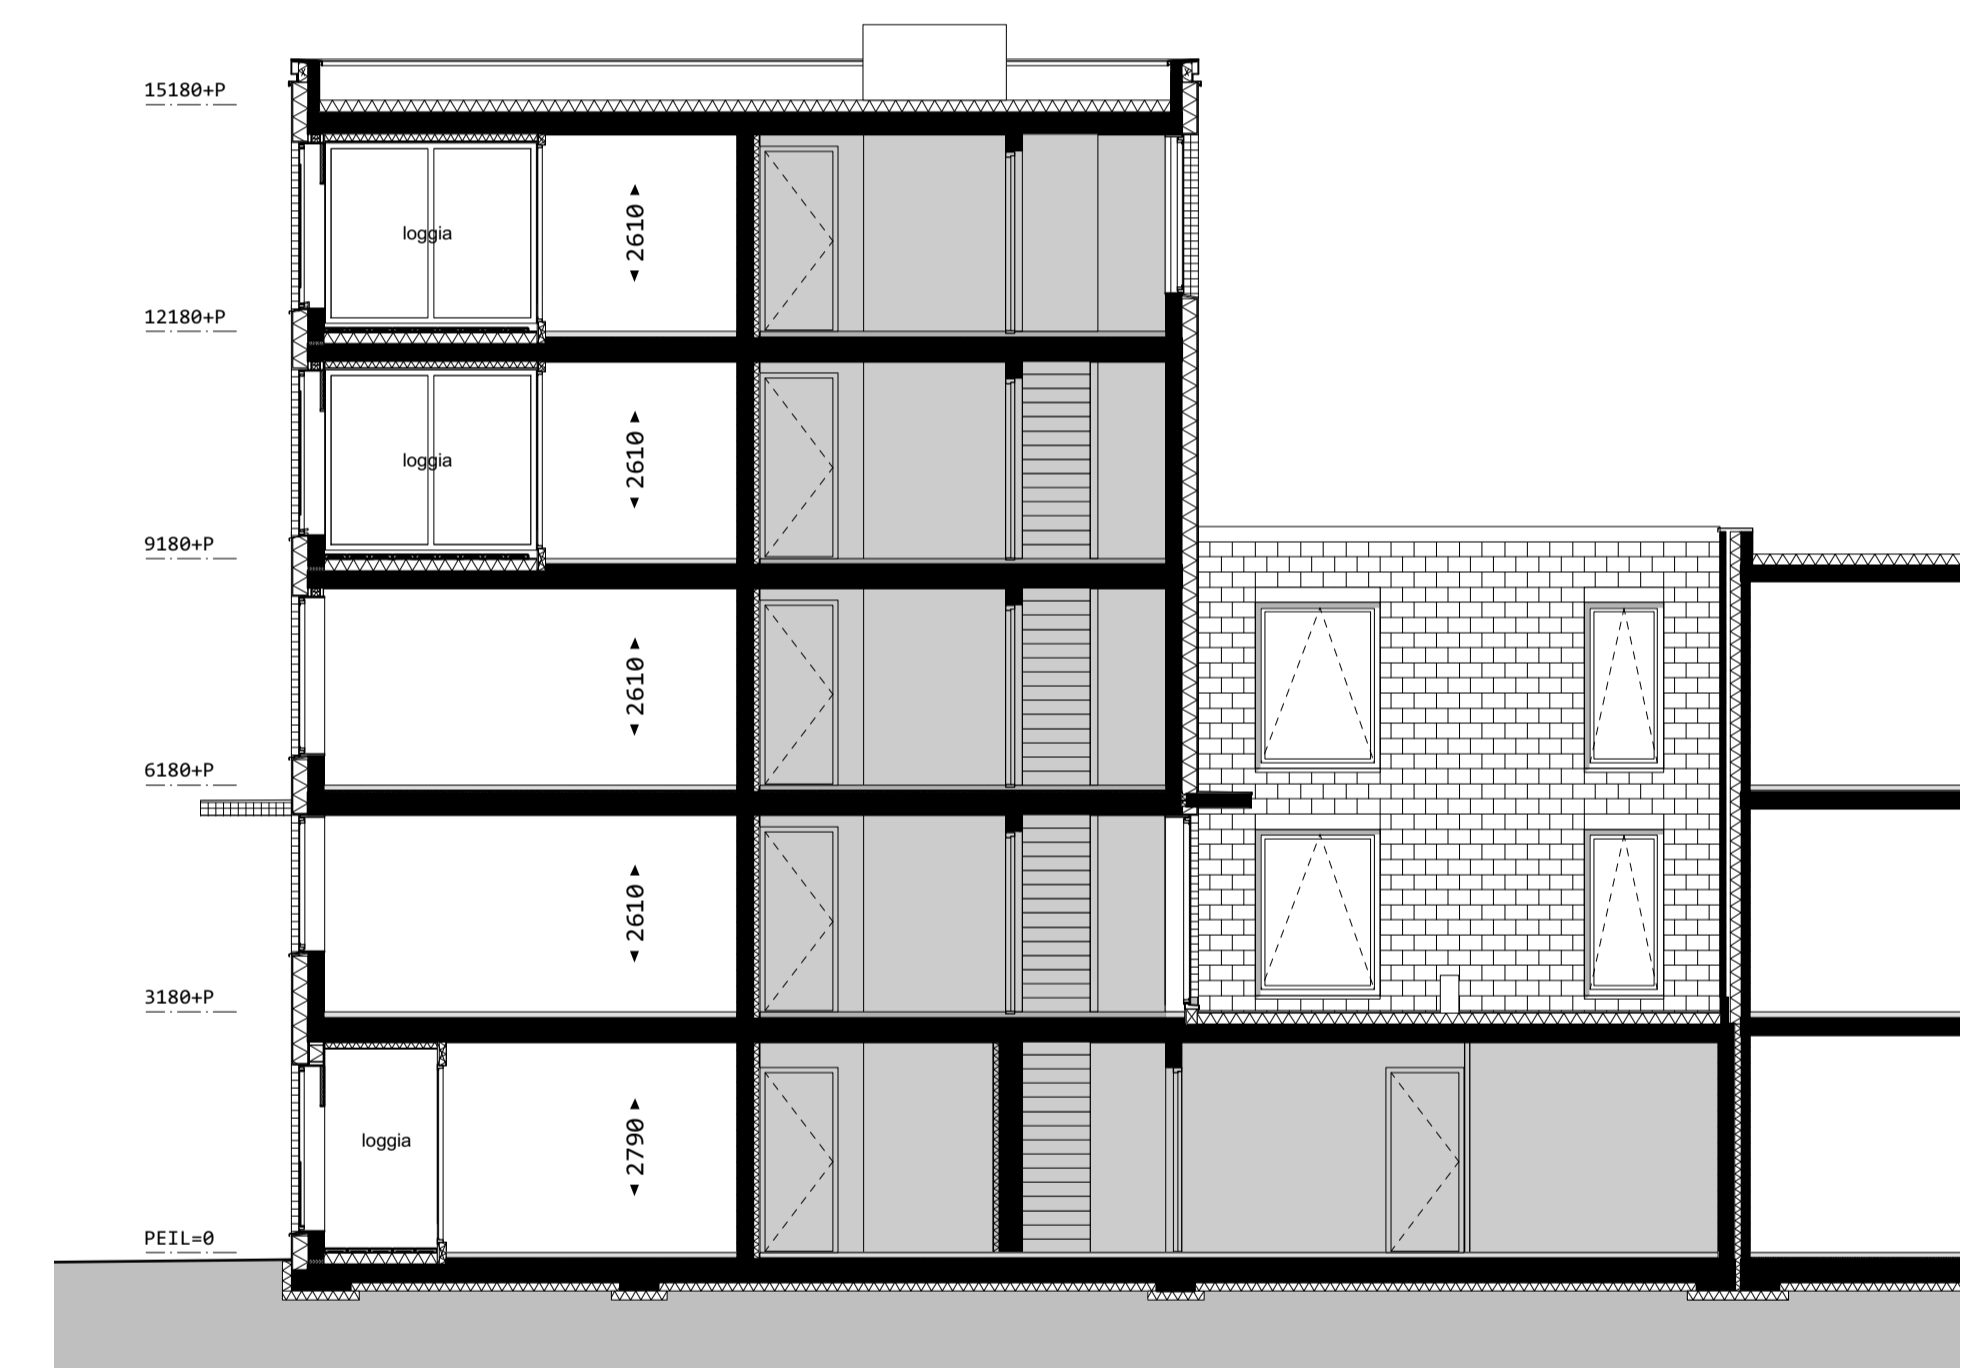

zuidwestgevel

zuidoostgevel

noordoostgevel

doorsnede

noordwestgevel

doorsnede

puien loggia

situatie 1:1000

3e verdieping