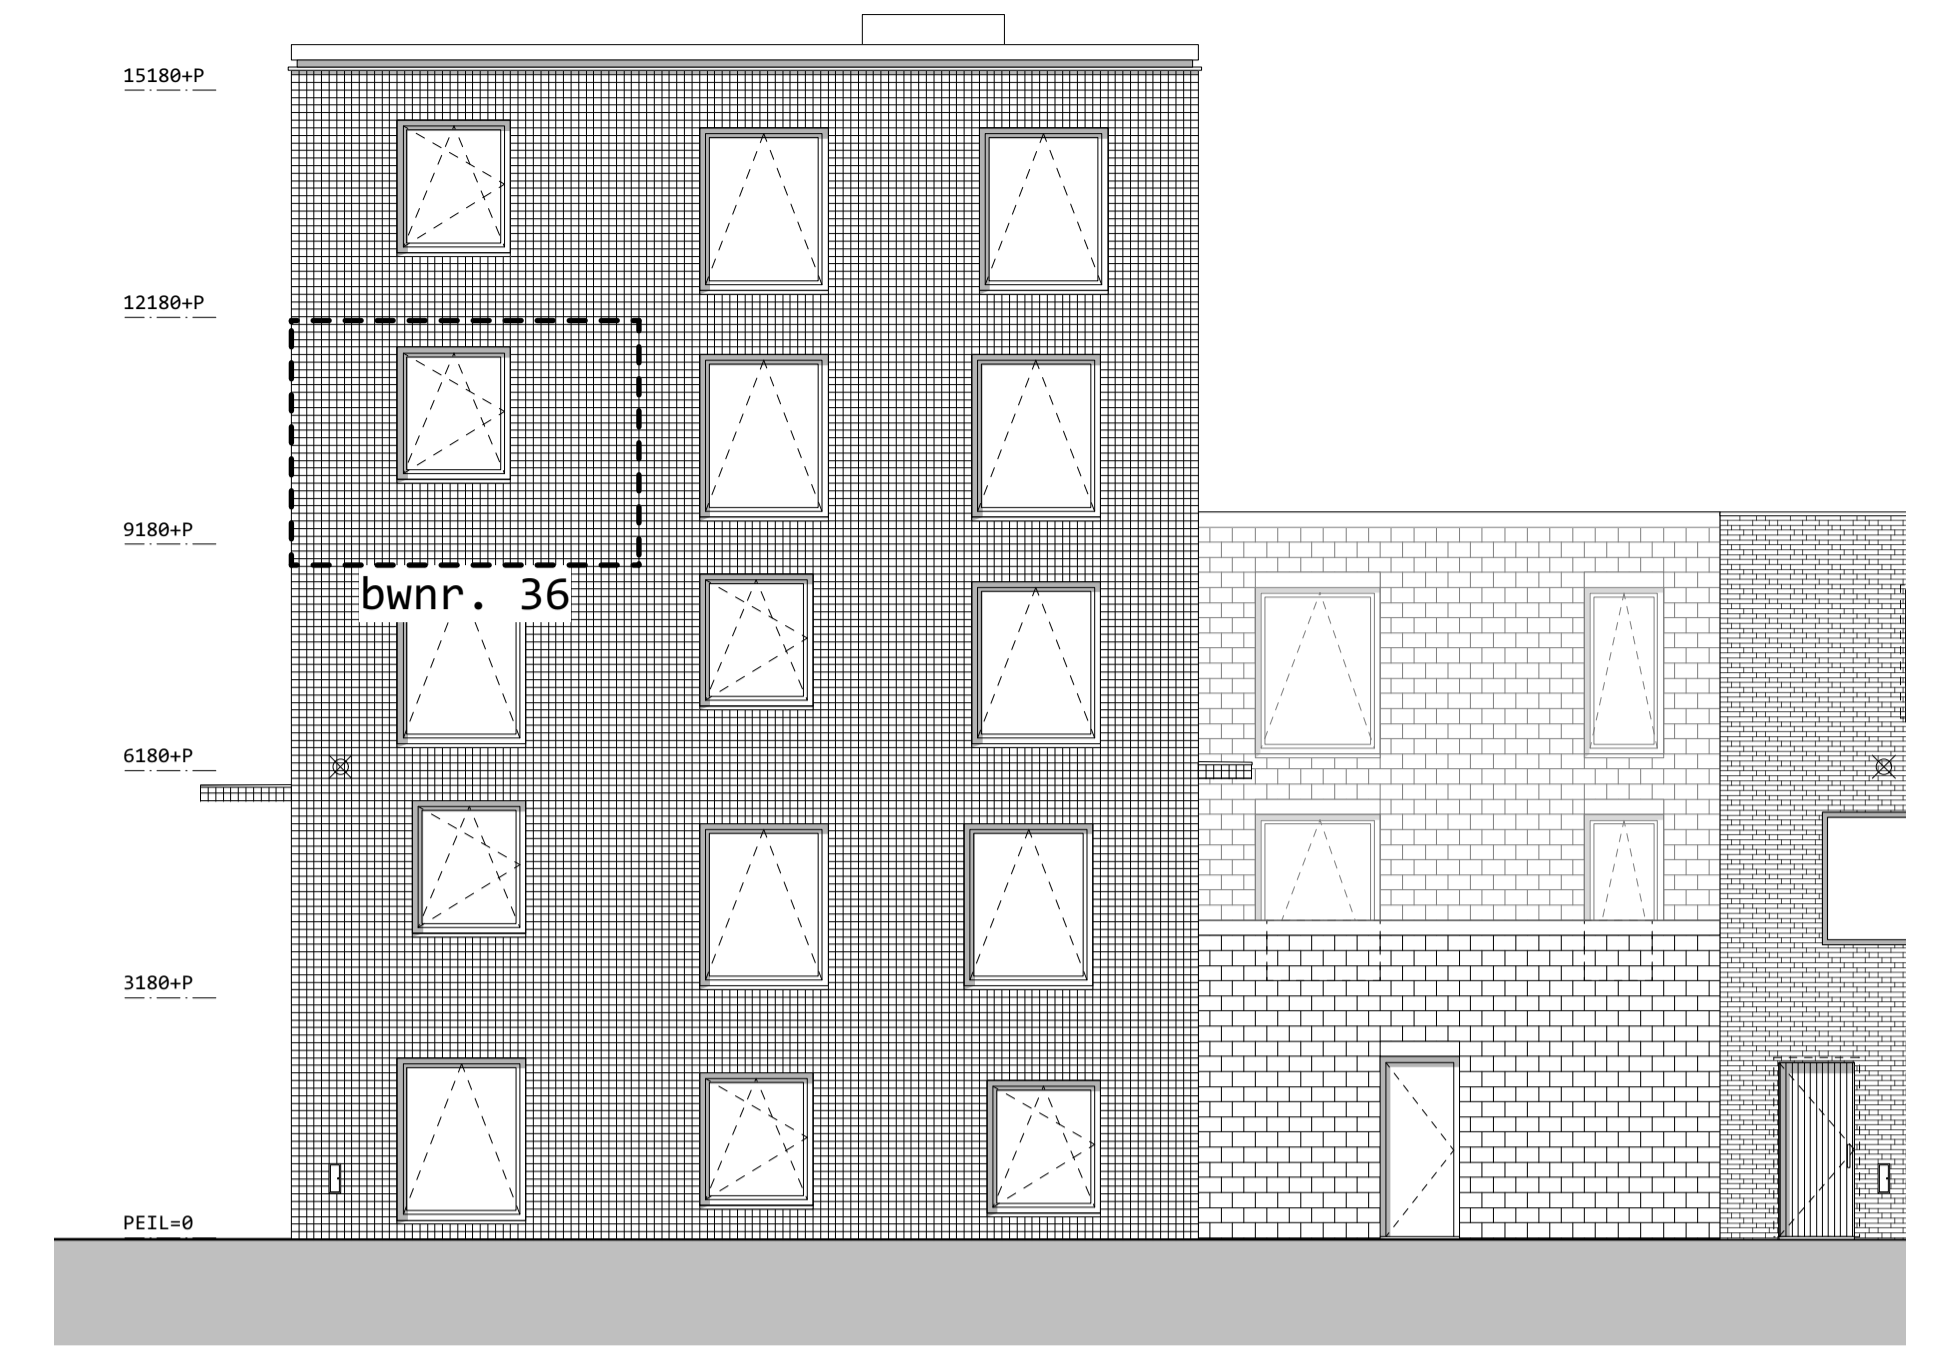

zuidwestgevel

zuidoostgevel

noordoostgevel

doorsnede

noordwestgevel

doorsnede

puien loggia

situatie 1:1000

3e verdieping