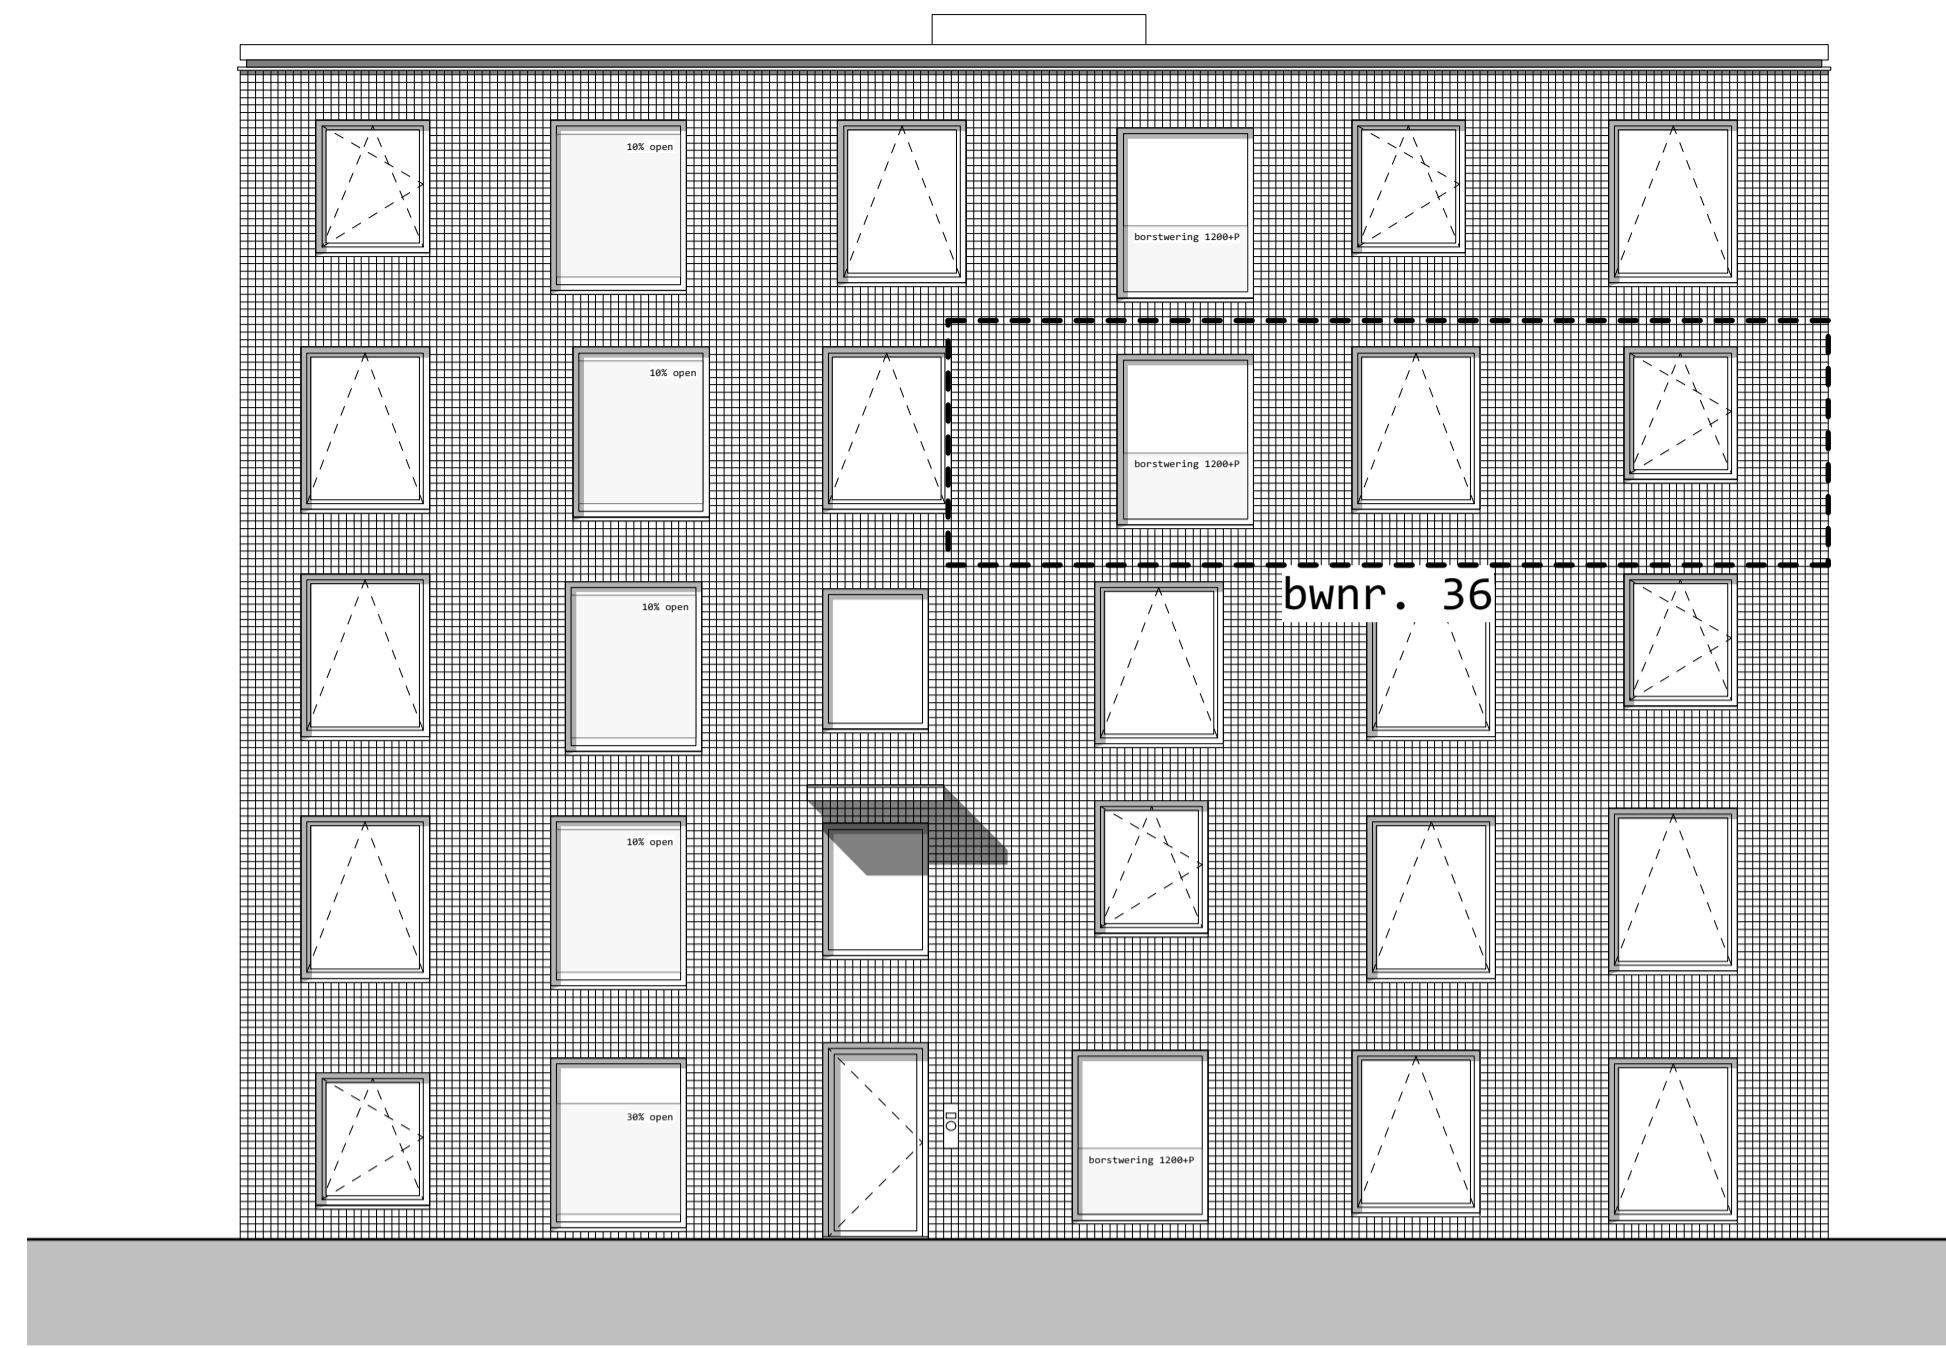

zuidwestgevel

zuidoostgevel

noordoostgevel

doorsnede

noordwestgevel

doorsnede

puien loggia

situatie 1:1000

3e verdieping