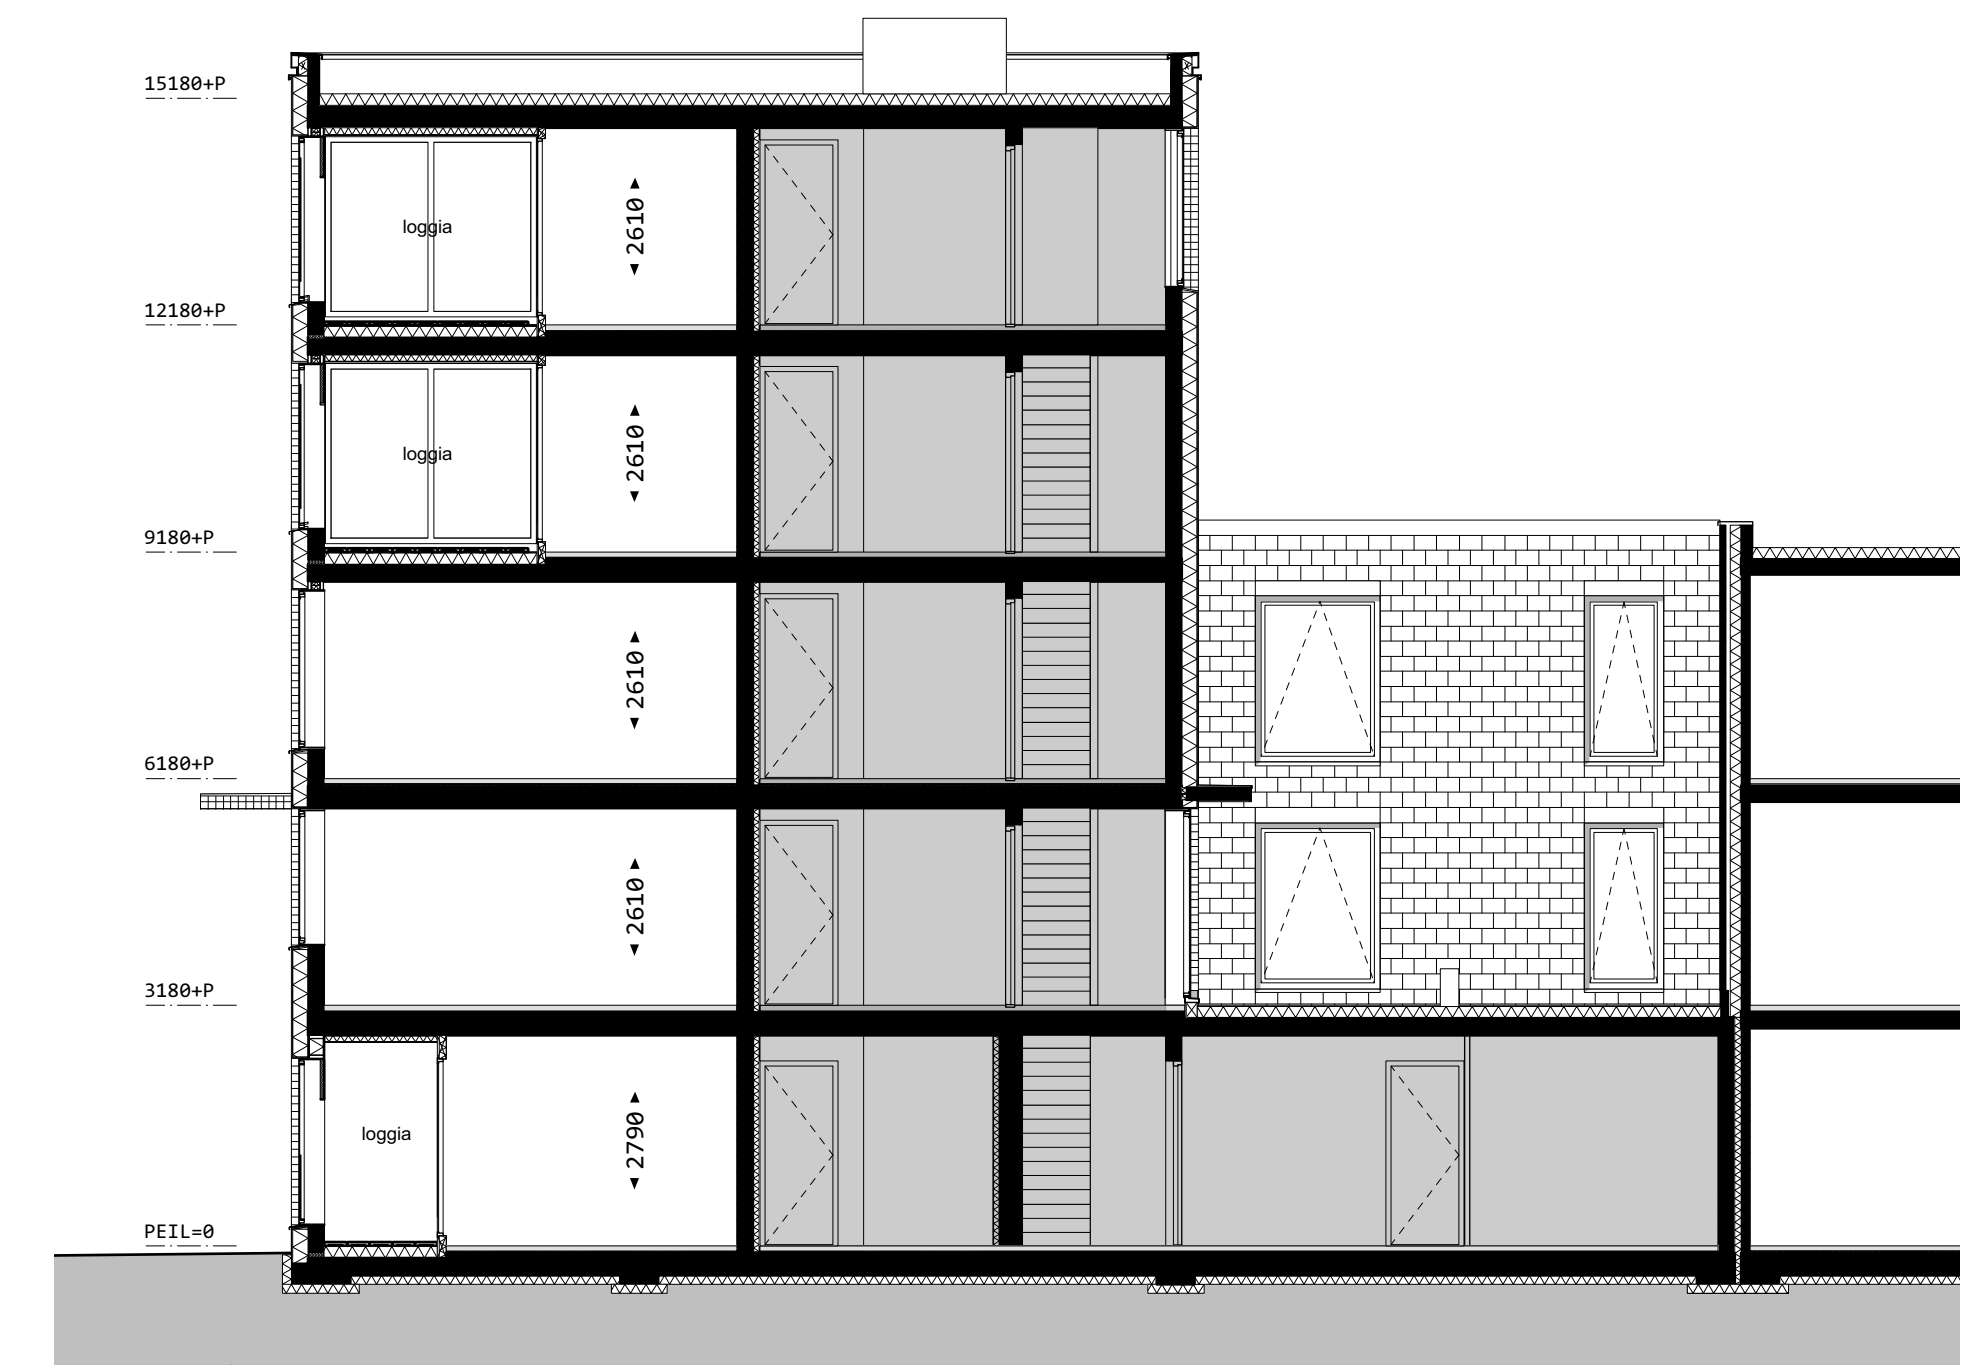

zuidwestgevel

zuidoostgevel

noordoostgevel

doorsnede

noordwestgevel

doorsnede

puien loggia

situatie 1:1000

4e verdieping

aannemer Aannemingsbedrijf

Gebr. BLOKLAND BV

architect Space Encounters

WISSELSPOOR, UTRECHT

plattegronden

bouwnummers 38-40

gewijzigd	-
datum	01 07 2019
schaal	1:50
formaat	A1
fase	Verkooptekeningen
status	definitief

nr VK38-40PL