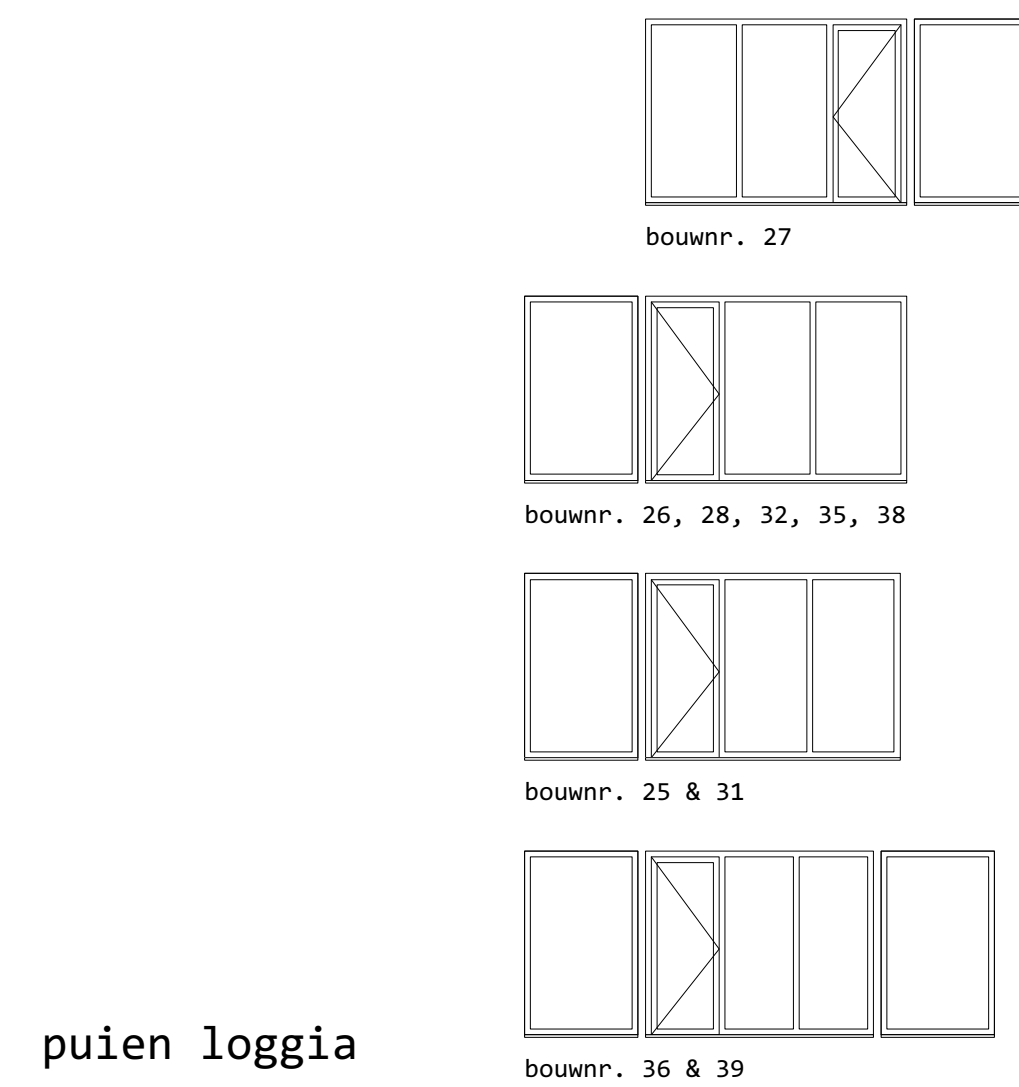

zuidwestgevel

zuidoostgevel

noordoostgevel

doorsnede

noordwestgevel

doorsnede

puien loggia

situatie 1:1000

4e verdieping

aannemer Aannemingsbedrijf

Gebr. BLOKLAND BV

architect Space Encounters

WISSELSPOOR, UTRECHT

plattegronden

bouwnummers 38-40

gewijzigd	-
datum	01 07 2019
schaal	1:50
formaat	A1
fase	Verkooptekeningen
status	definitief

nr VK38-40PL