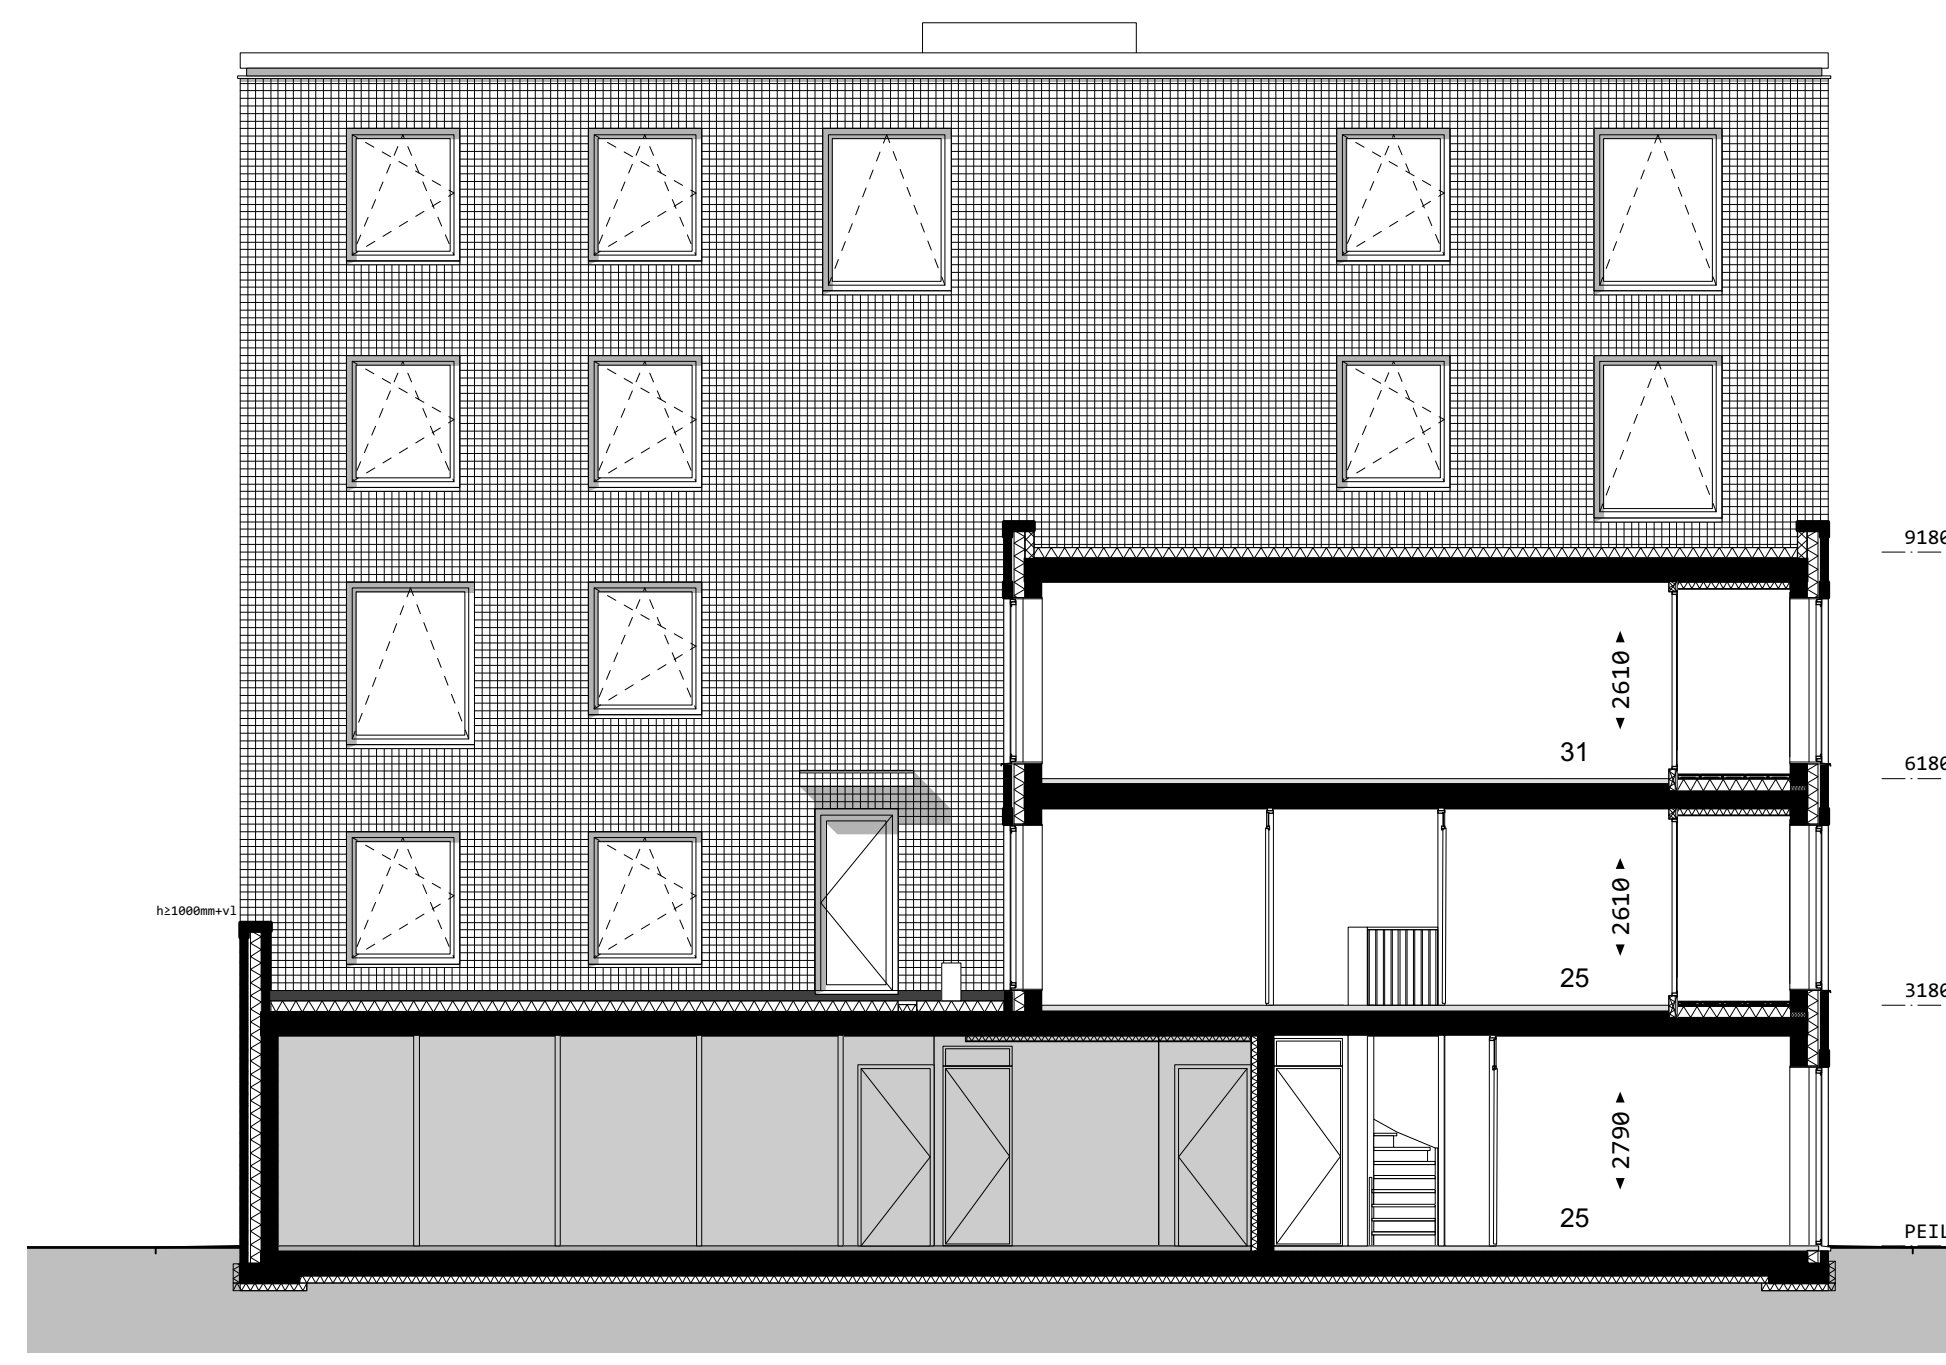

zuidwestgevel

zuidoostgevel

noordoostgevel

doorsnede

noordwestgevel

doorsnede

puien loggia

situatie 1:1000

4e verdieping

aannemer Aannemingsbedrijf

Gebr. BLOKLAND BV

architect Space Encounters

WISSELSPOOR, UTRECHT

plattegronden

bouwnummers 38-40

gewijzigd	-
datum	01 07 2019
schaal	1:50
formaat	A1
fase	Verkooptekeningen
status	definitief

nr VK38-40PL