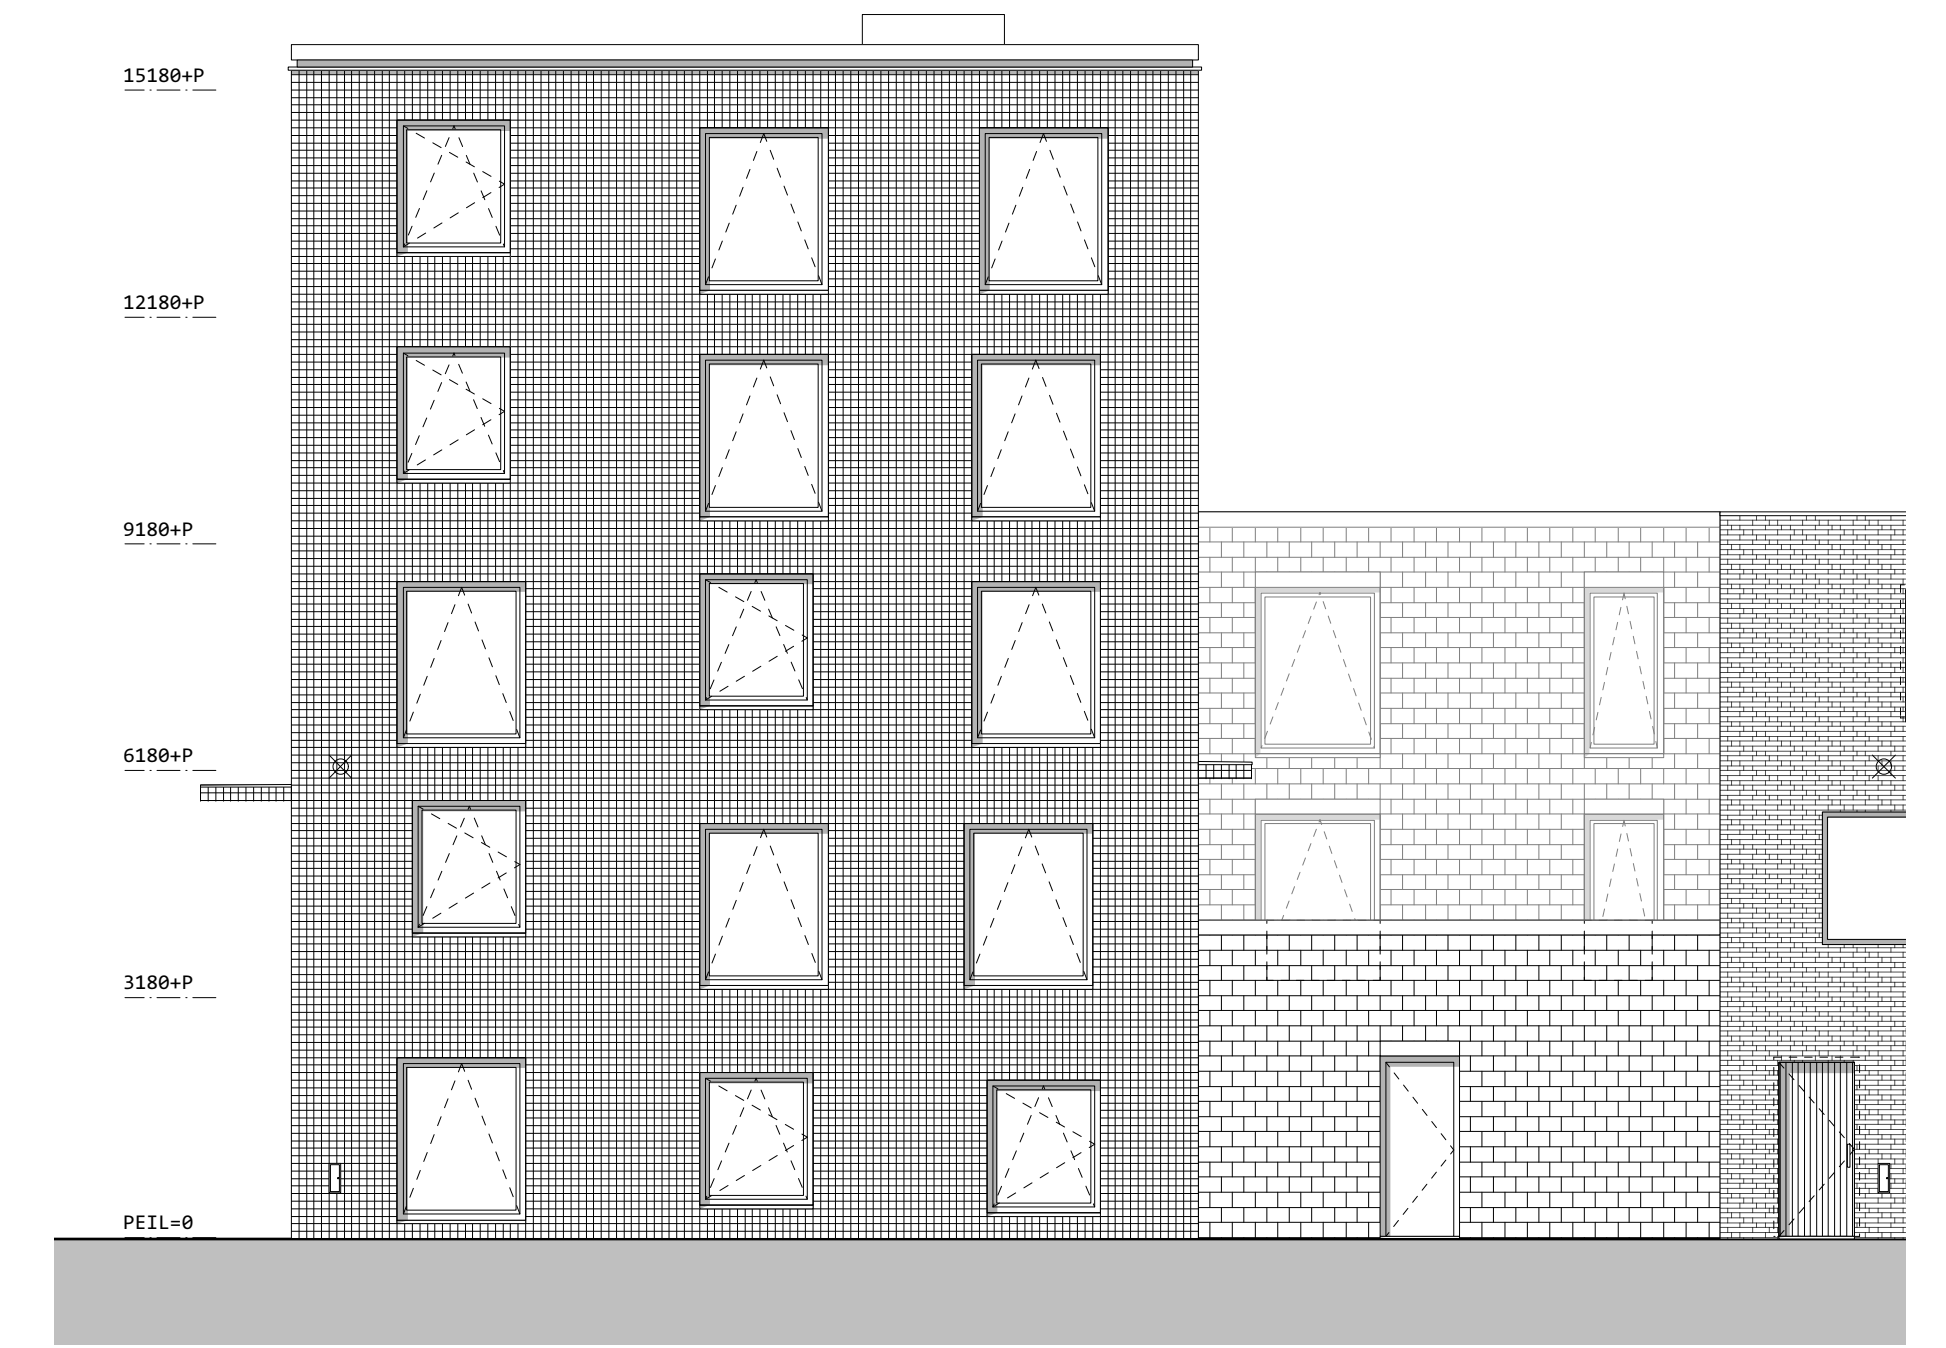

zuidwestgevel

zuidoostgevel

noordoostgevel

doorsnede

noordwestgevel

doorsnede

puien loggia

situatie 1:1000

4e verdieping

aannemer Aannemingsbedrijf

Gebr. BLOKLAND BV

architect Space Encounters

WISSELSPOOR, UTRECHT

plattegronden

bouwnummers 38-40

gewijzigd	-
datum	01 07 2019
schaal	1:50
formaat	A1
fase	Verkooptekeningen
status	definitief

nr VK38-40PL