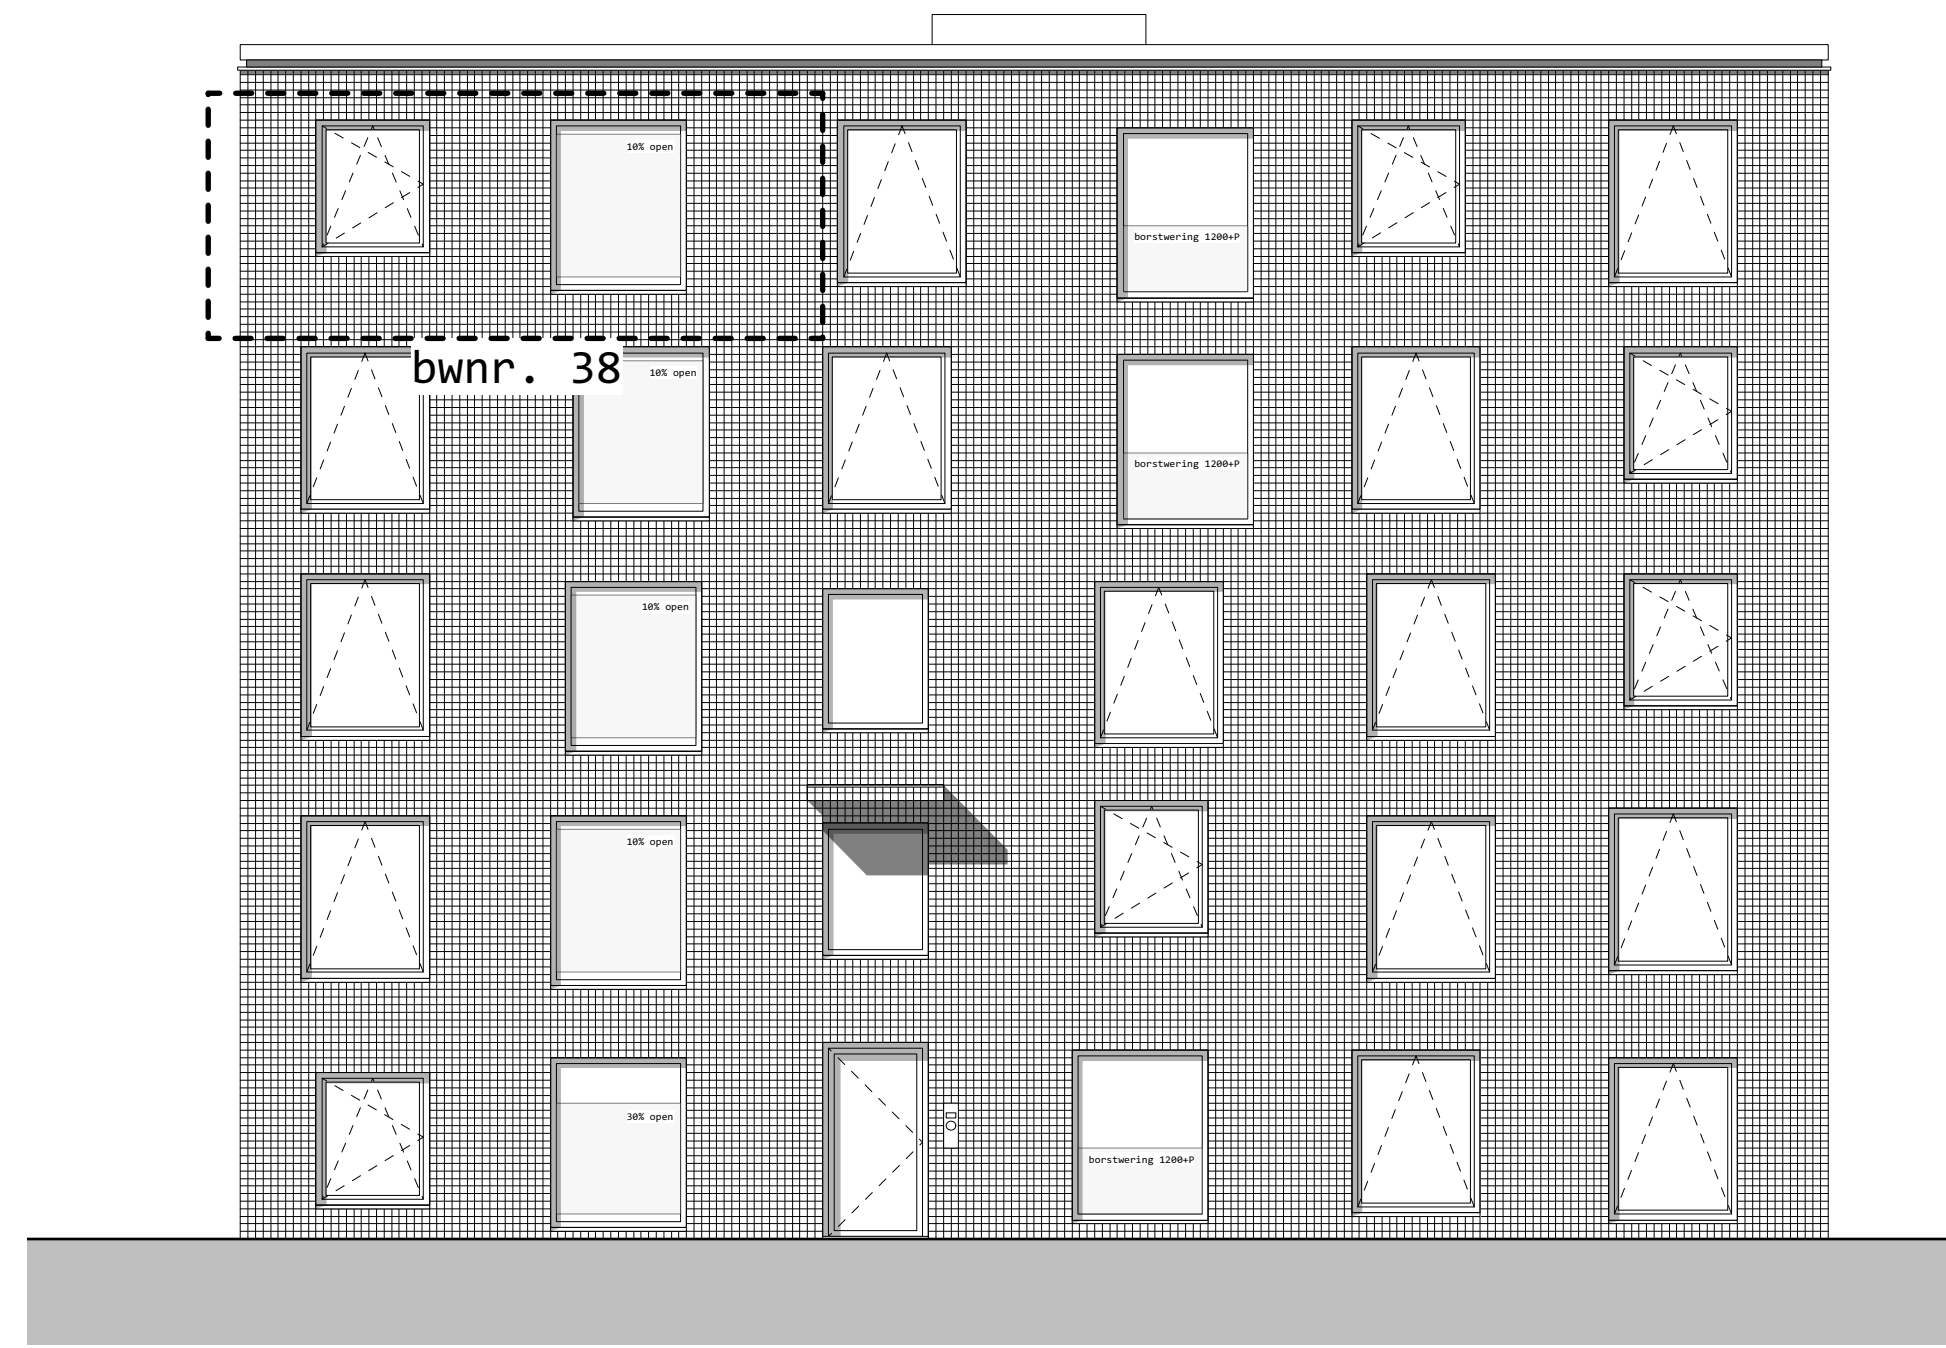

zuidwestgevel

zuidoostgevel

noordoostgevel

doorsnede

noordwestgevel

doorsnede

puien loggia

situatie 1:1000

4e verdieping

aannemer Aannemingsbedrijf

Gebr. BLOKLAND BV

architect Space Encounters

WISSELSPOOR, UTRECHT

plattegronden

bouwnummers 38-40

gewijzigd	-
datum	01 07 2019
schaal	1:50
formaat	A1
fase	Verkooptekeningen
status	definitief

nr VK38-40PL