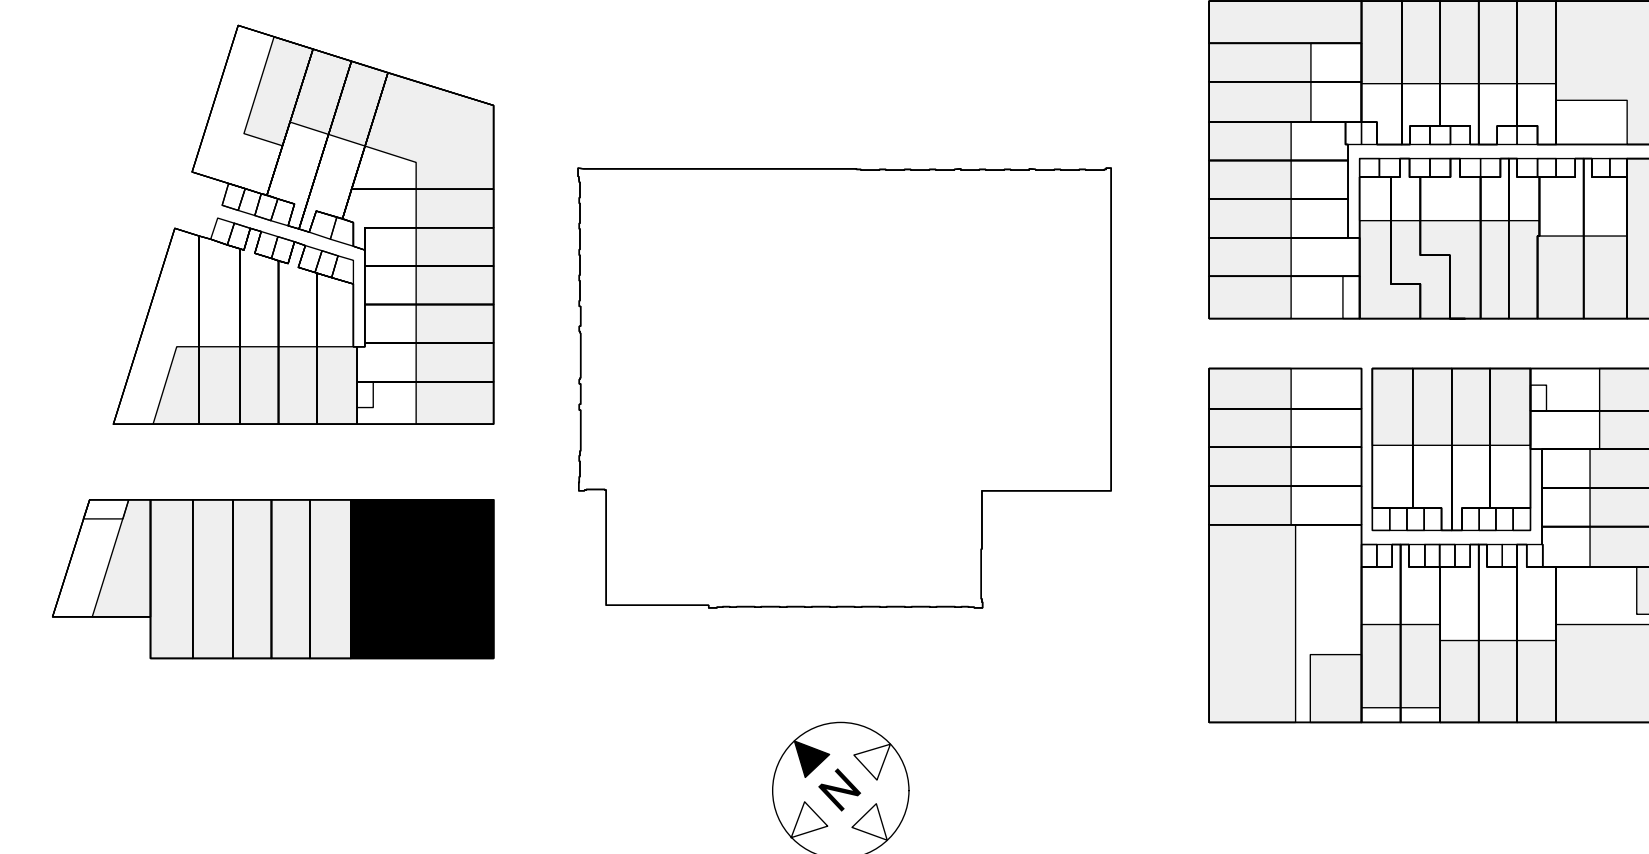

zuidwestgevel

zuidoostgevel

noordoostgevel

doorsnede

noordwestgevel

doorsnede

puien loggia

situatie 1:1000

4e verdieping

aannemer Aannemingsbedrijf

Gebr. BLOKLAND BV

architect Space Encounters

WISSELSPOOR, UTRECHT

plattegronden

bouwnummers 38-40

gewijzigd	-
datum	01 07 2019
schaal	1:50
formaat	A1
fase	Verkooptekeningen
status	definitief

nr VK38-40PL