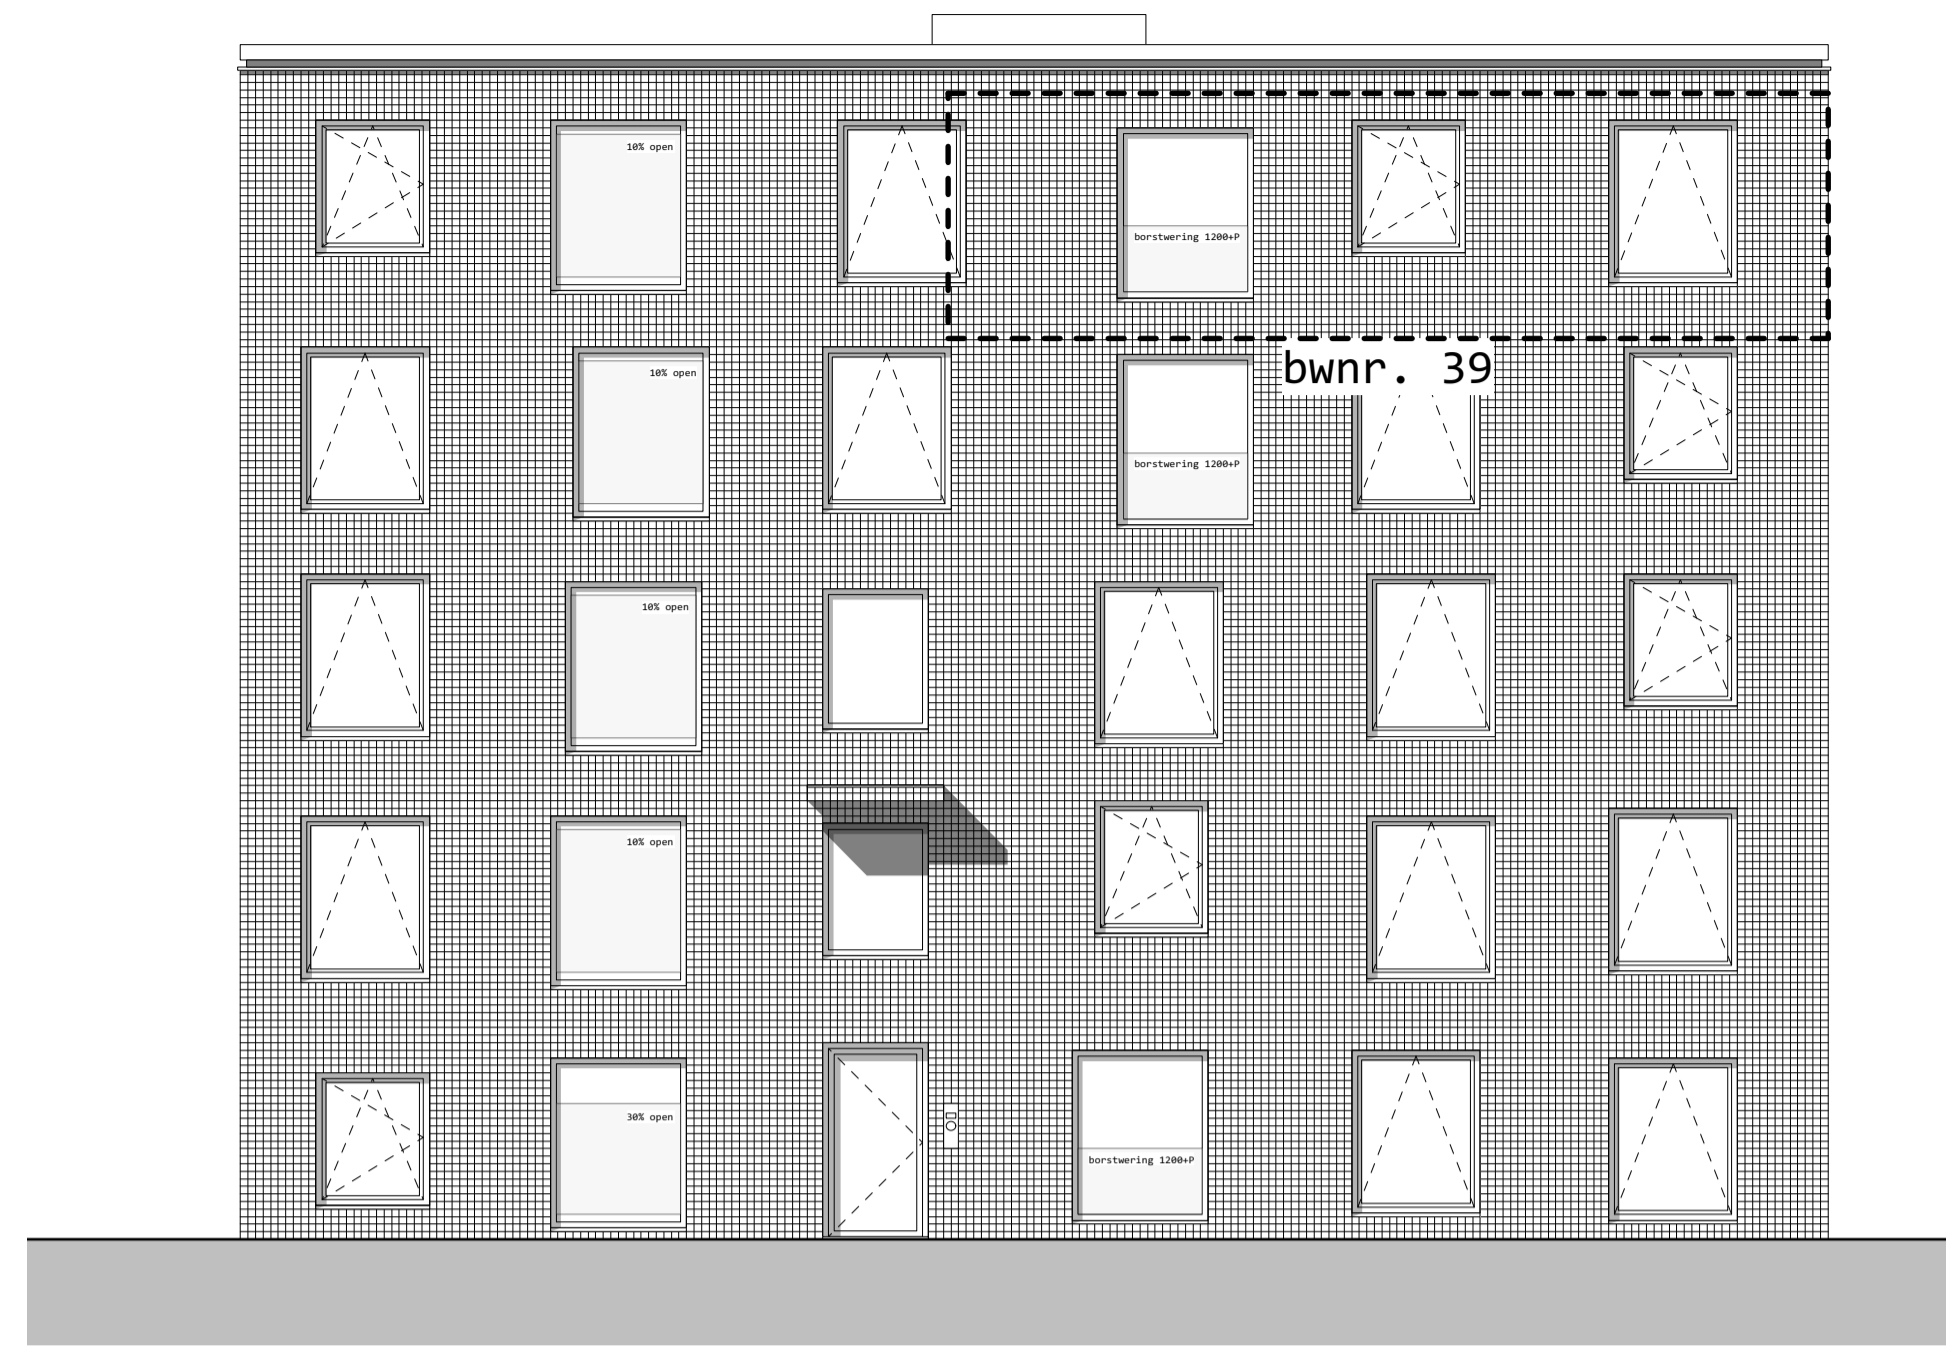

4e verdieping

zuidwestgevel

zuidoostgevel

noordoostgevel

doorsnede

noordwestgevel

doorsnede

puien loggia

situatie 1:1000