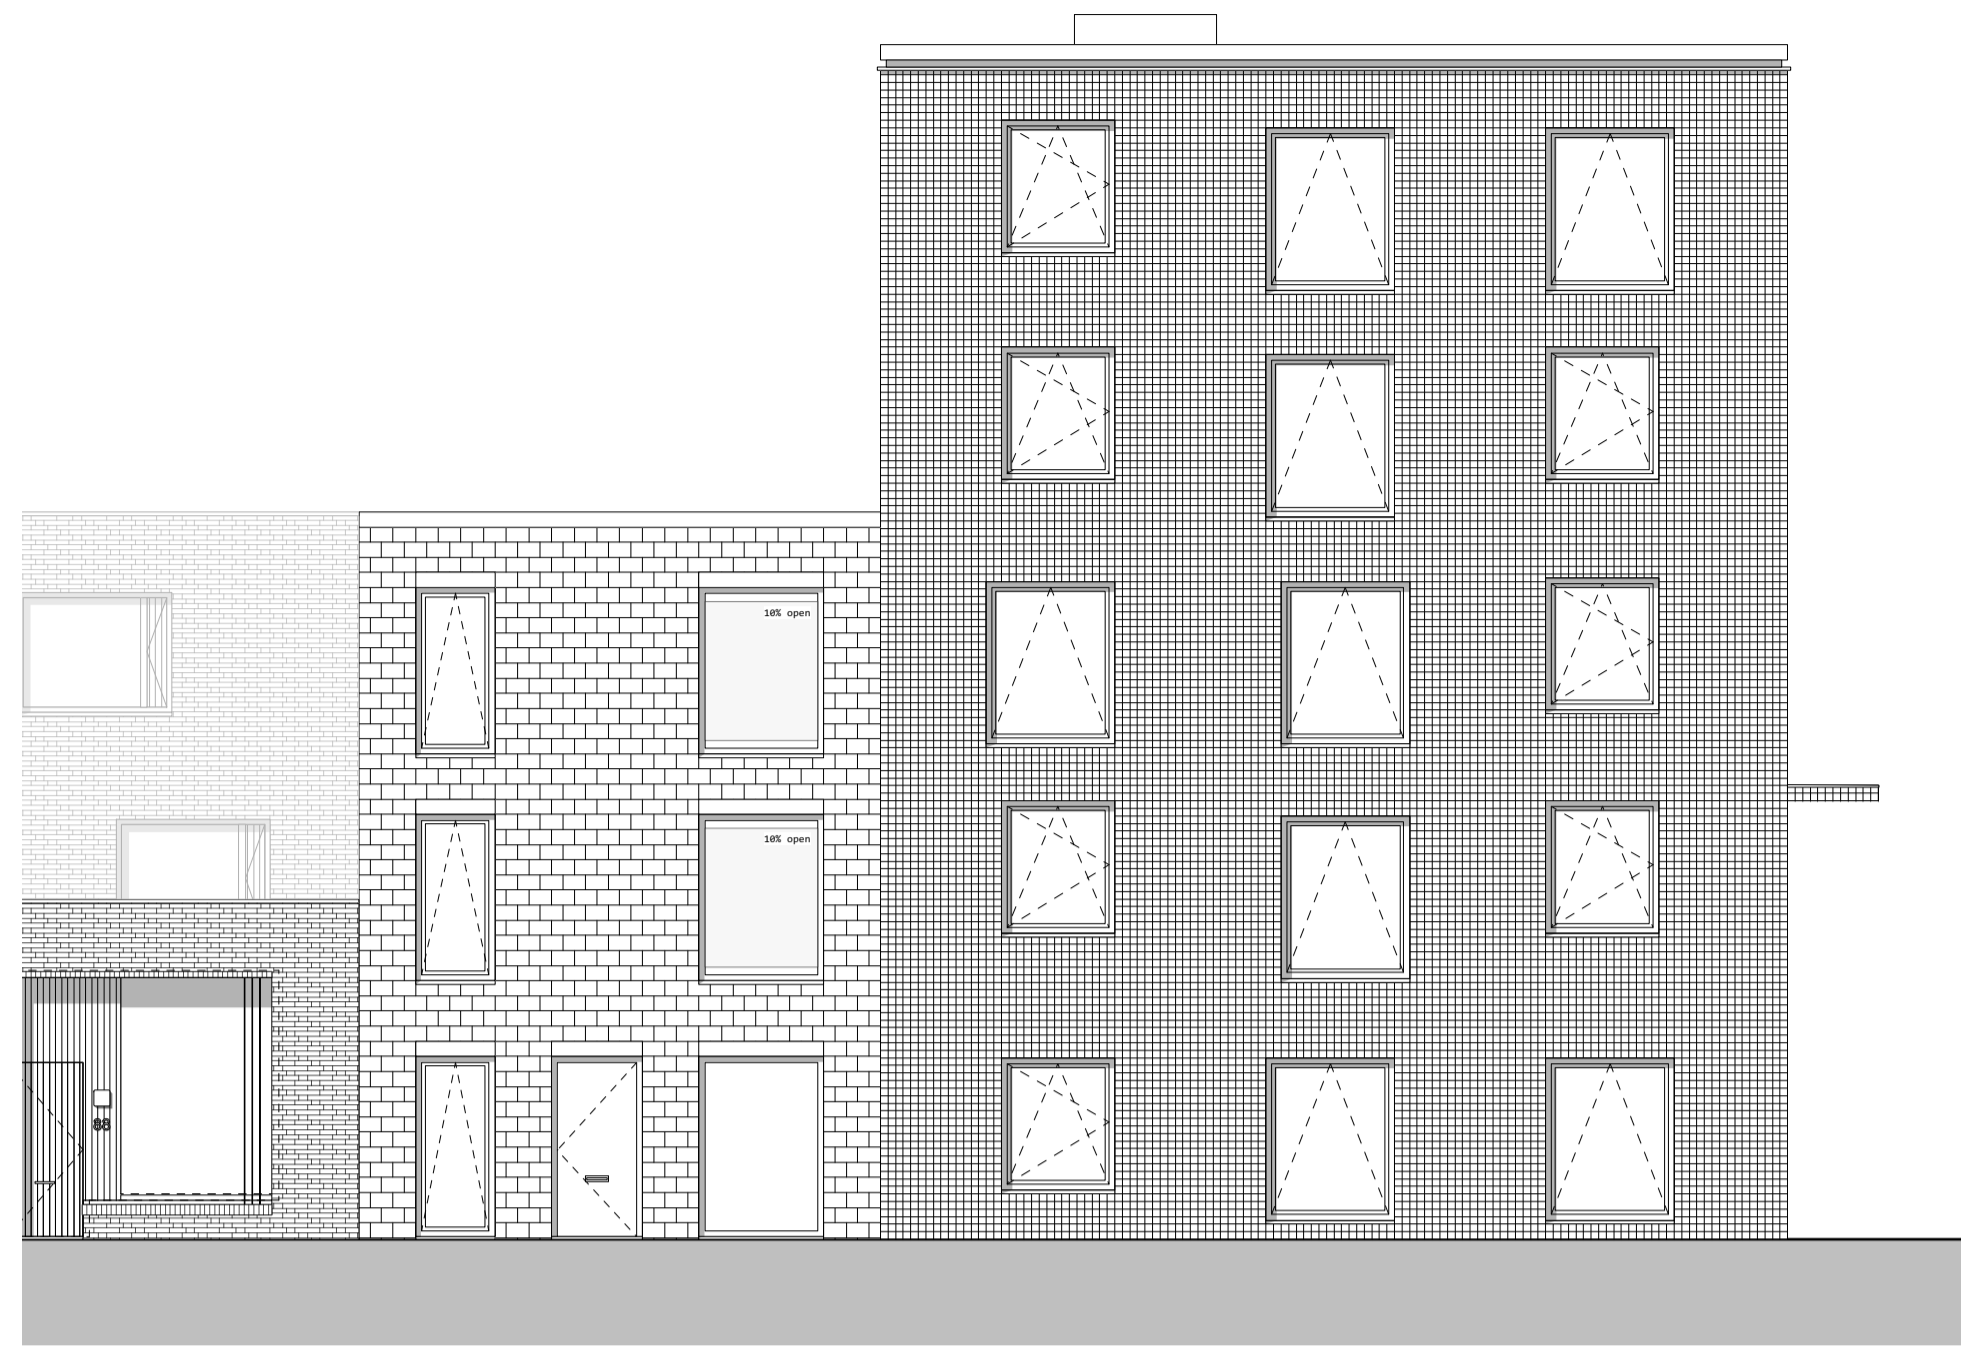

4e verdieping

zuidwestgevel

zuidoostgevel

noordoostgevel

doorsnede

noordwestgevel

doorsnede

puien loggia

situatie 1:1000