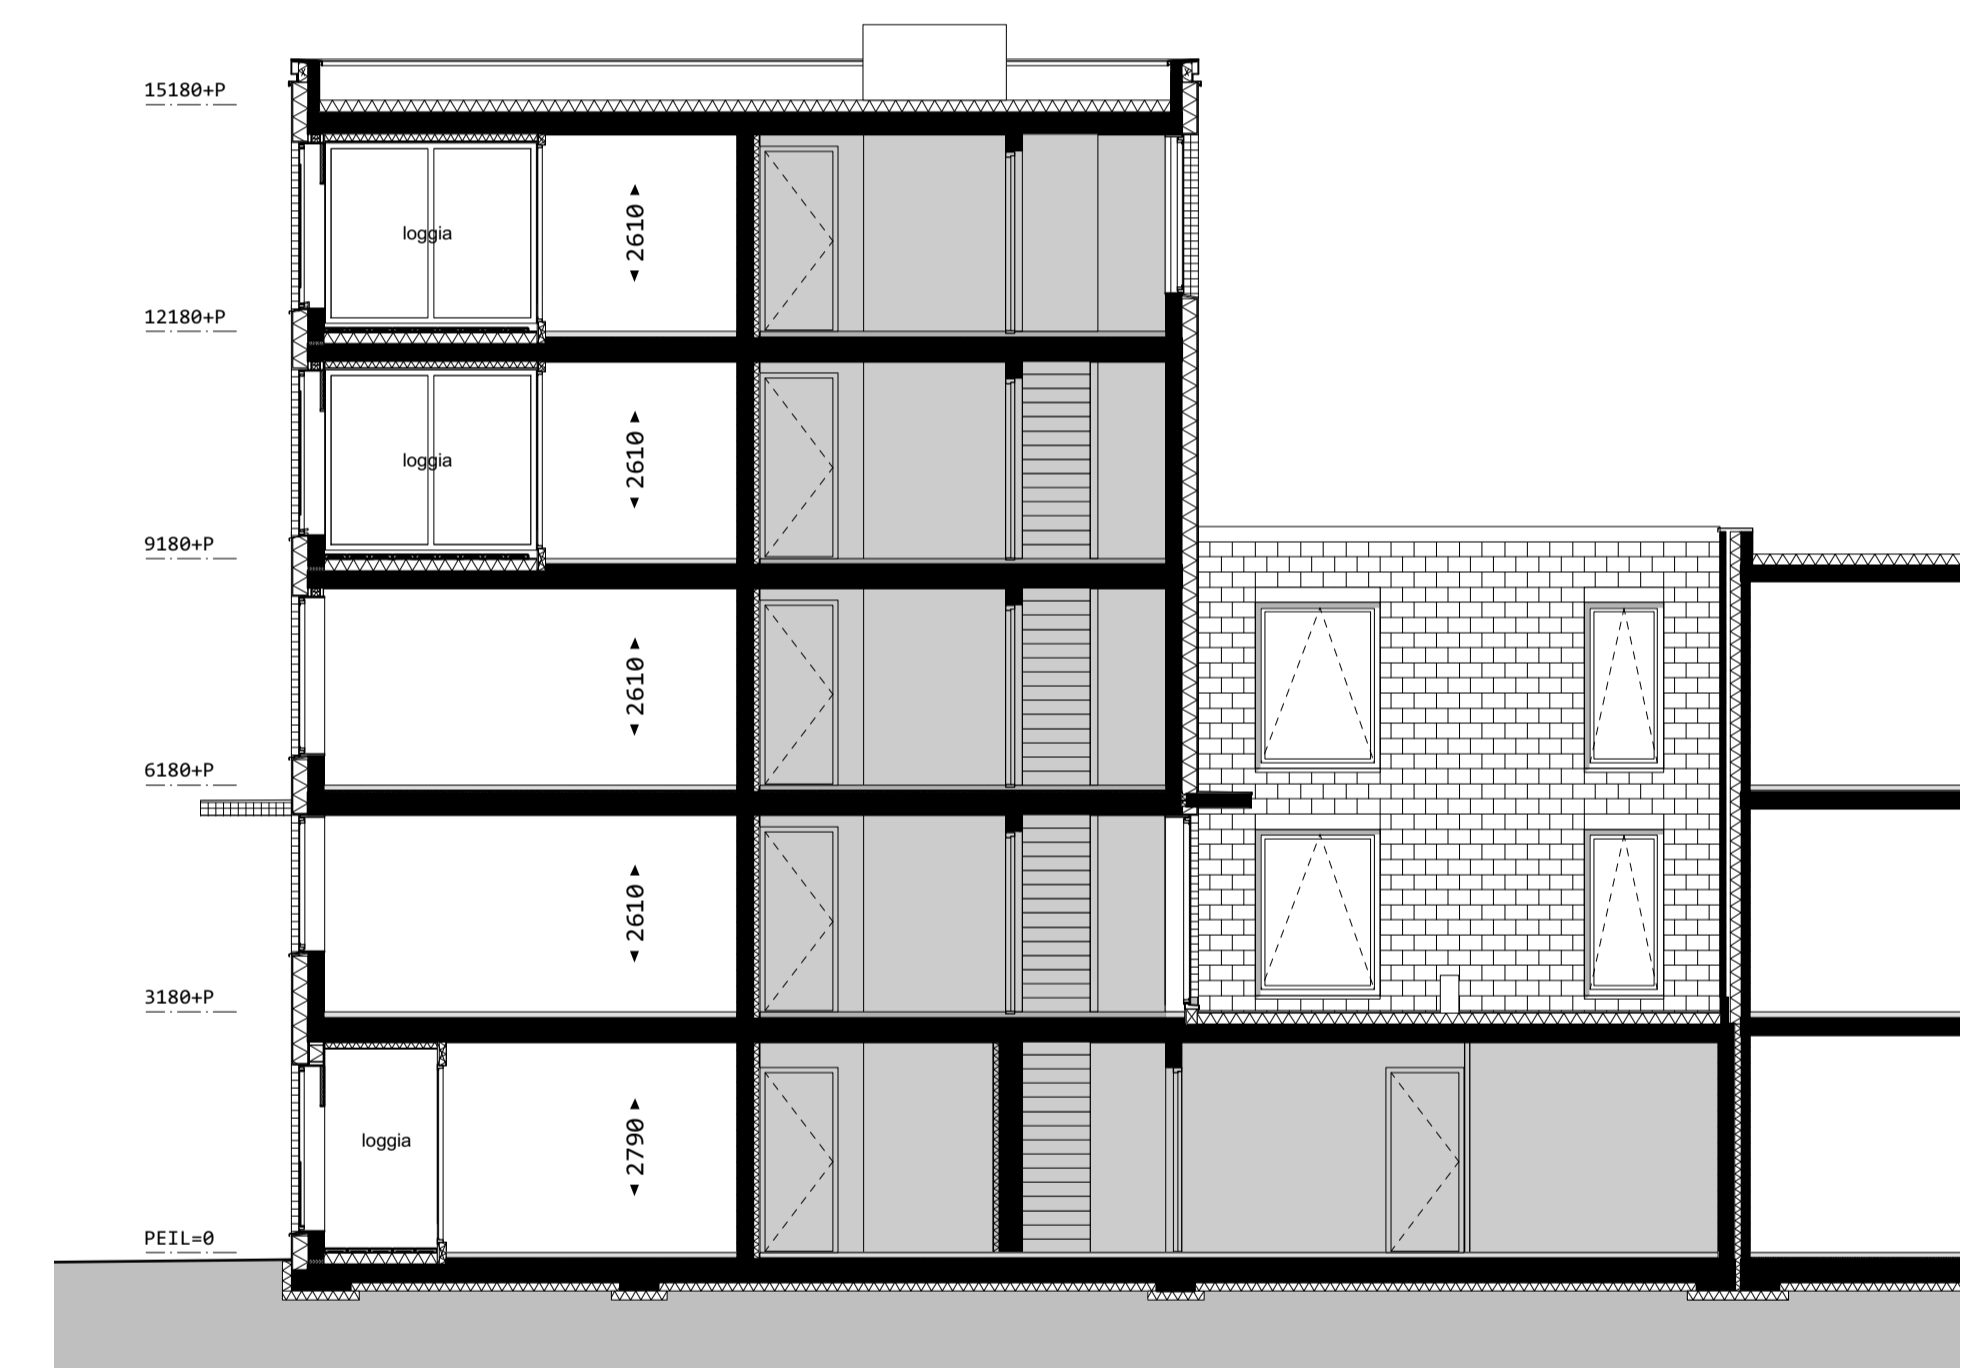

4e verdieping

zuidwestgevel

zuidoostgevel

noordoostgevel

doorsnede

noordwestgevel

doorsnede

puien loggia

situatie 1:1000