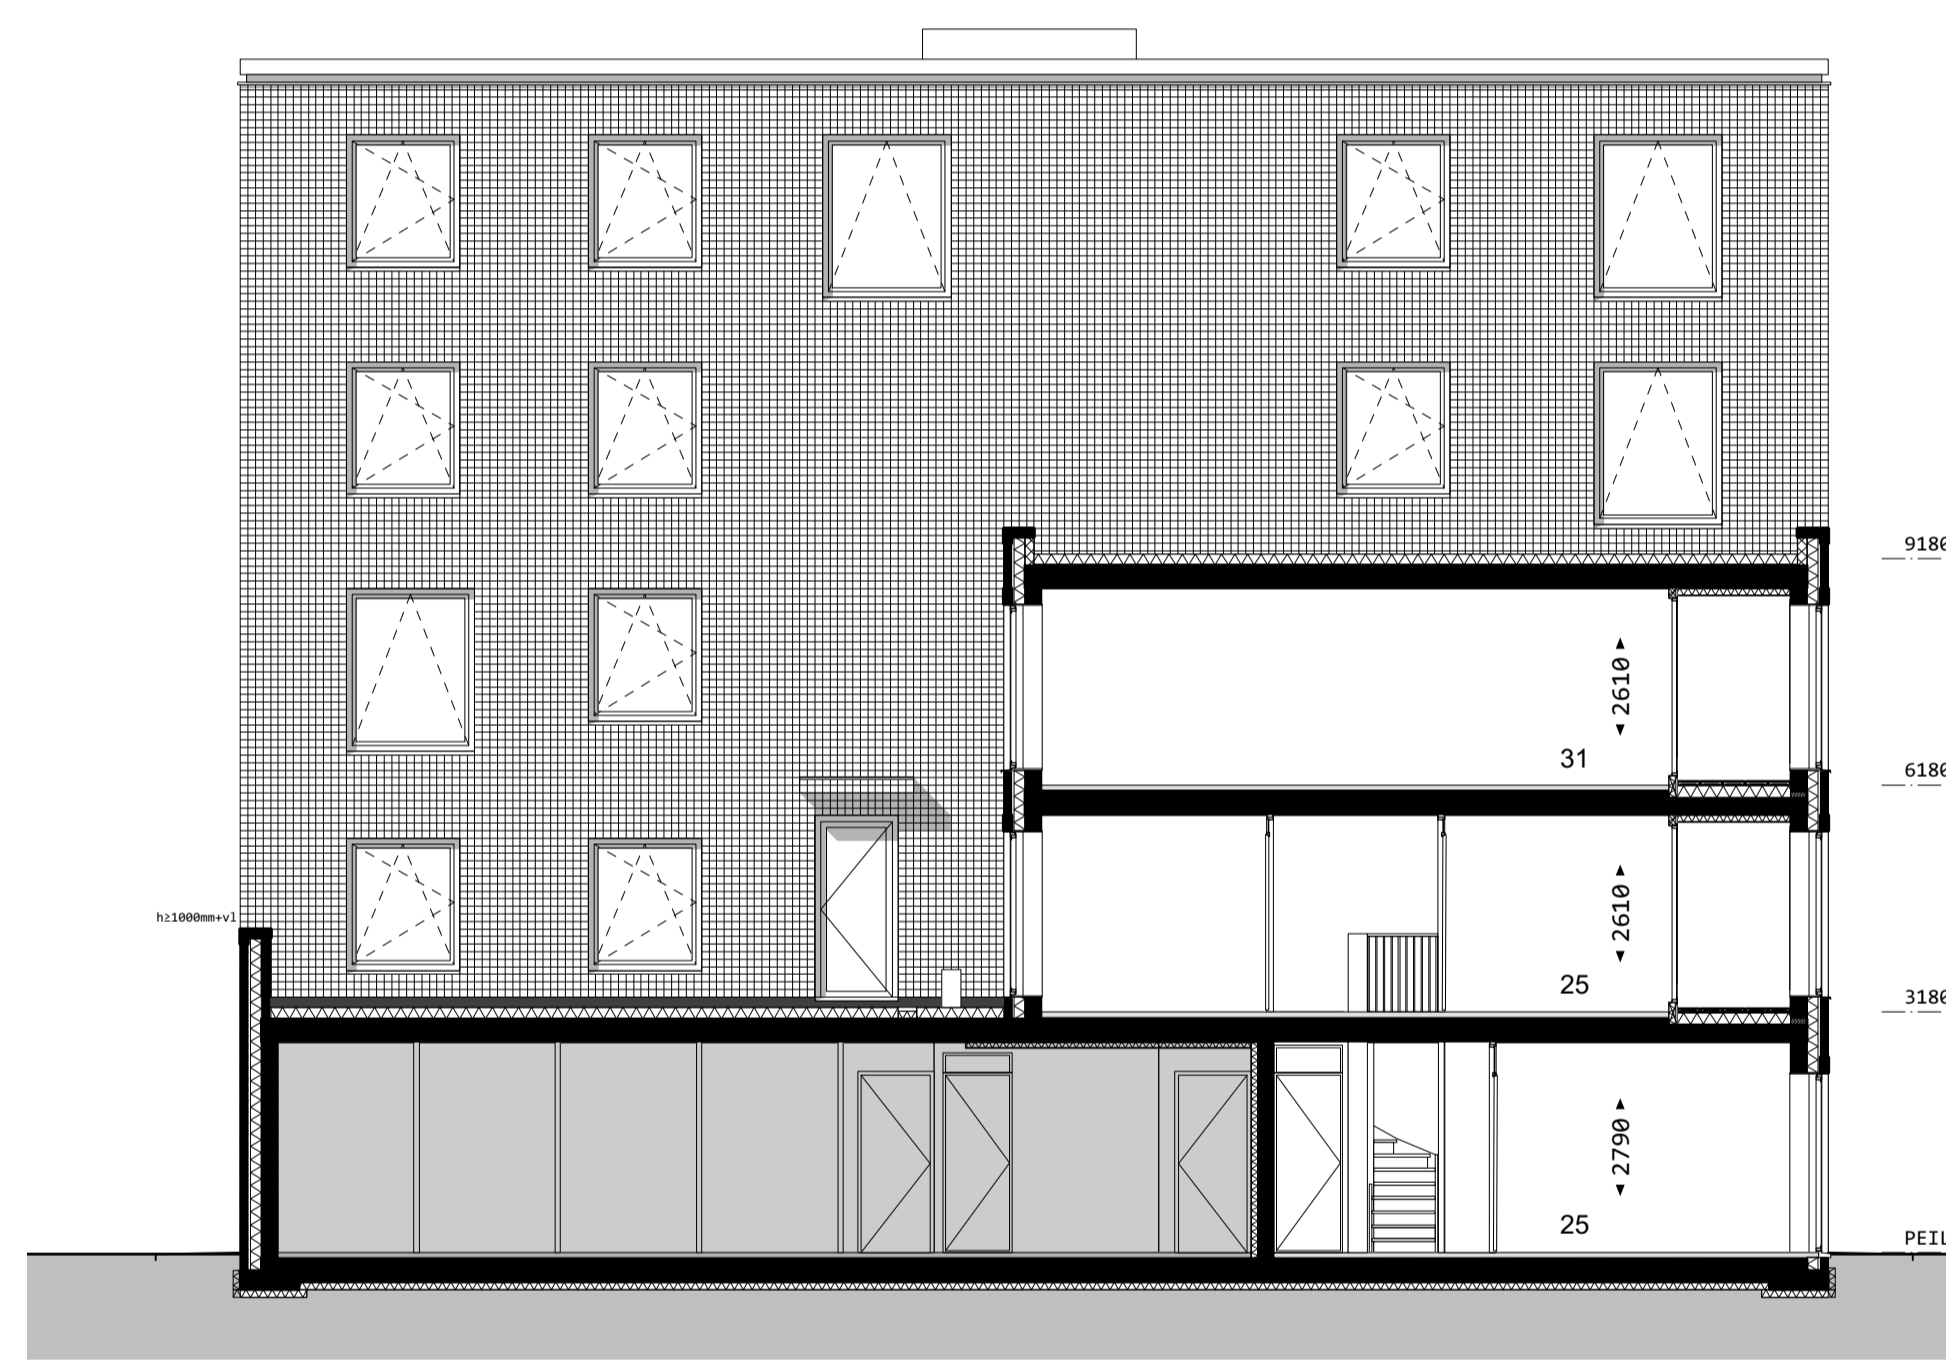

4e verdieping

zuidwestgevel

zuidoostgevel

noordoostgevel

doorsnede

noordwestgevel

doorsnede

puien loggia

situatie 1:1000