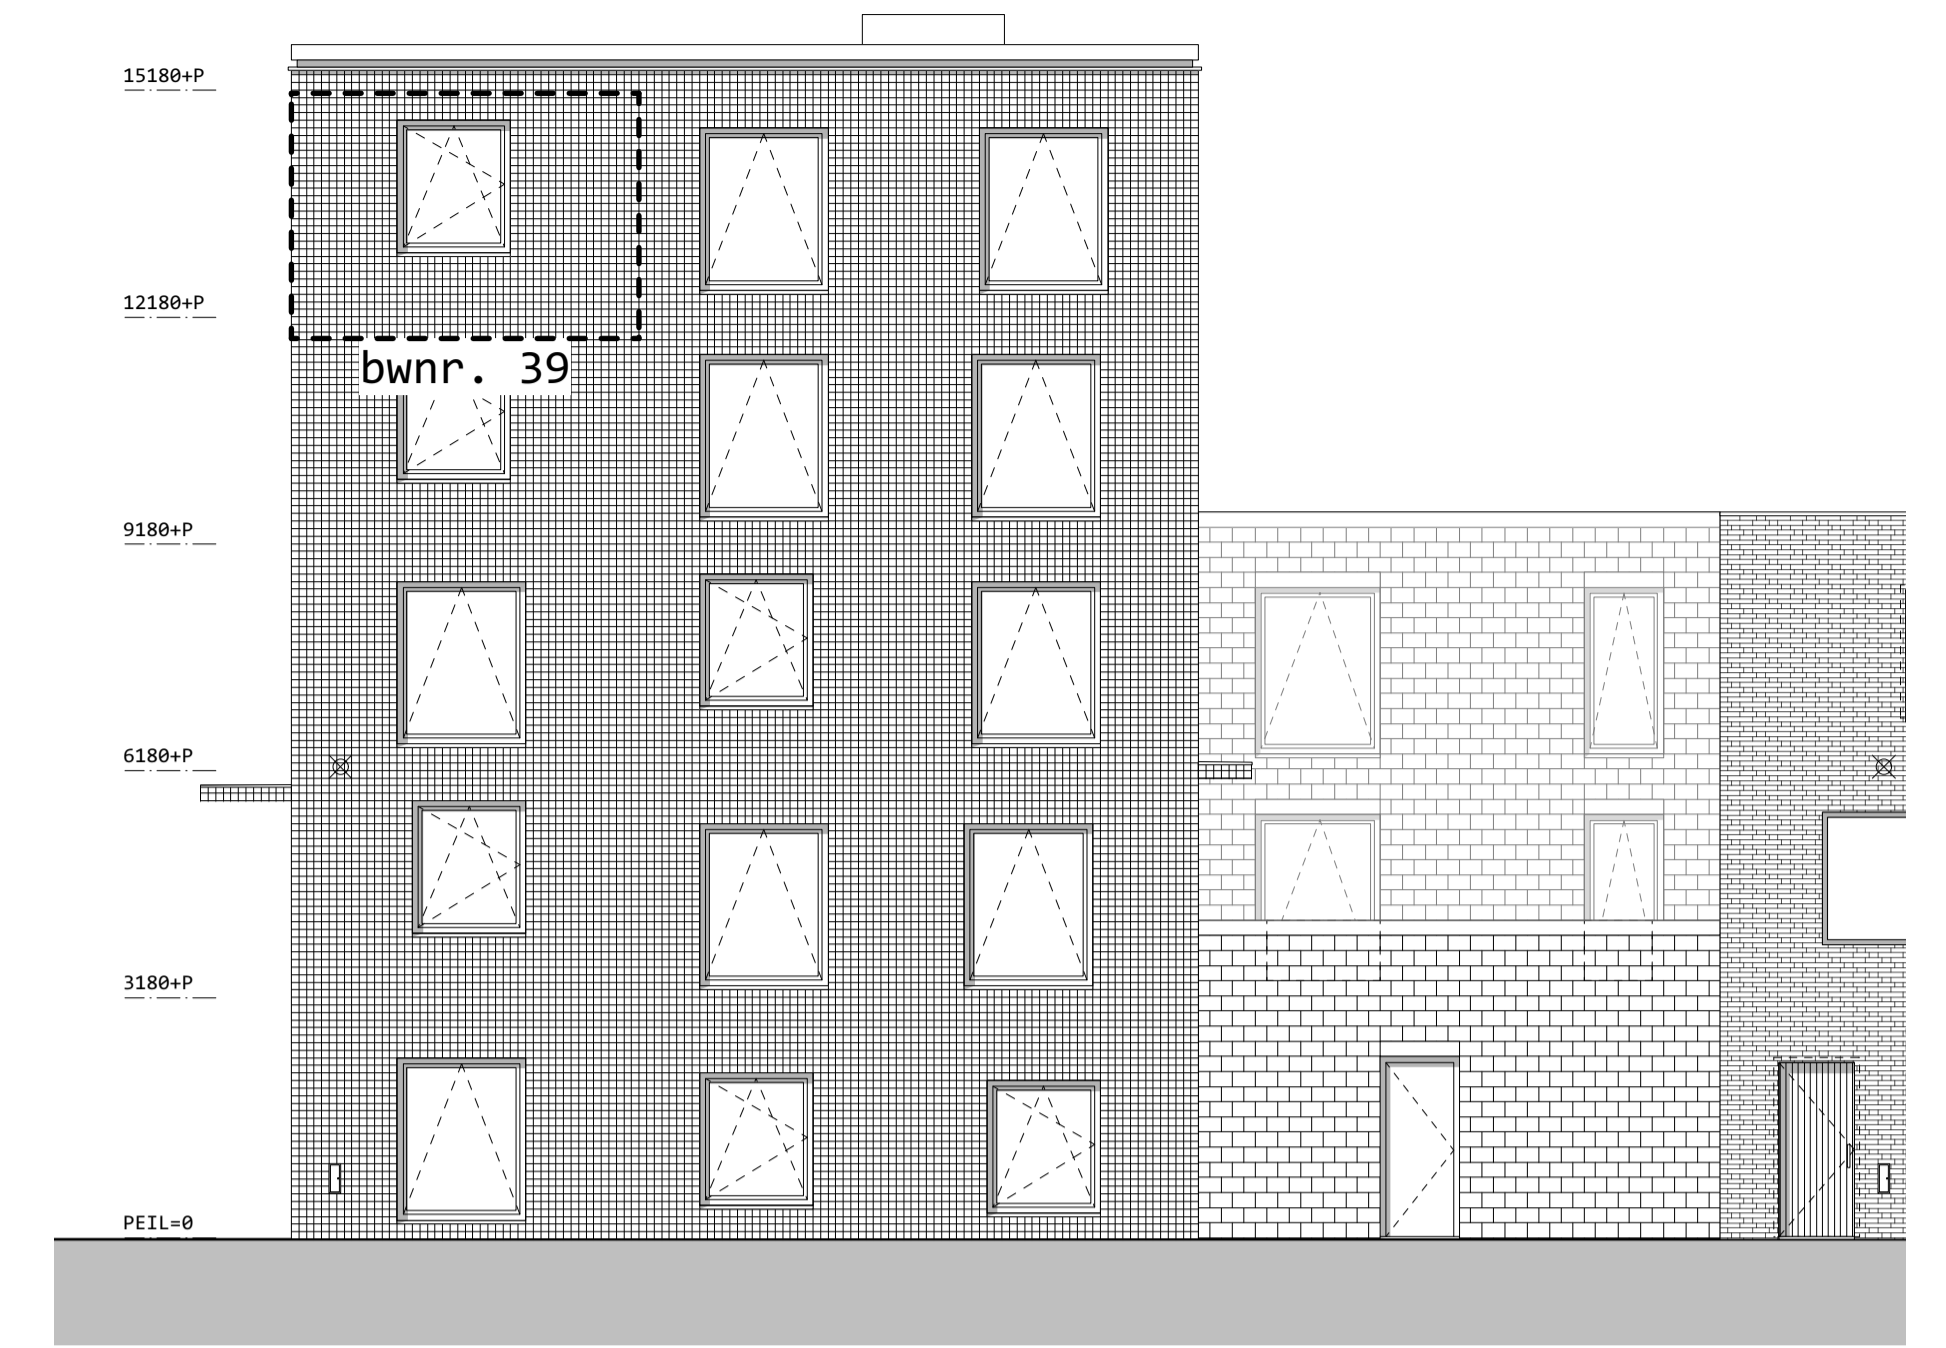

4e verdieping

zuidwestgevel

zuidoostgevel

noordoostgevel

doorsnede

noordwestgevel

doorsnede

puien loggia

situatie 1:1000