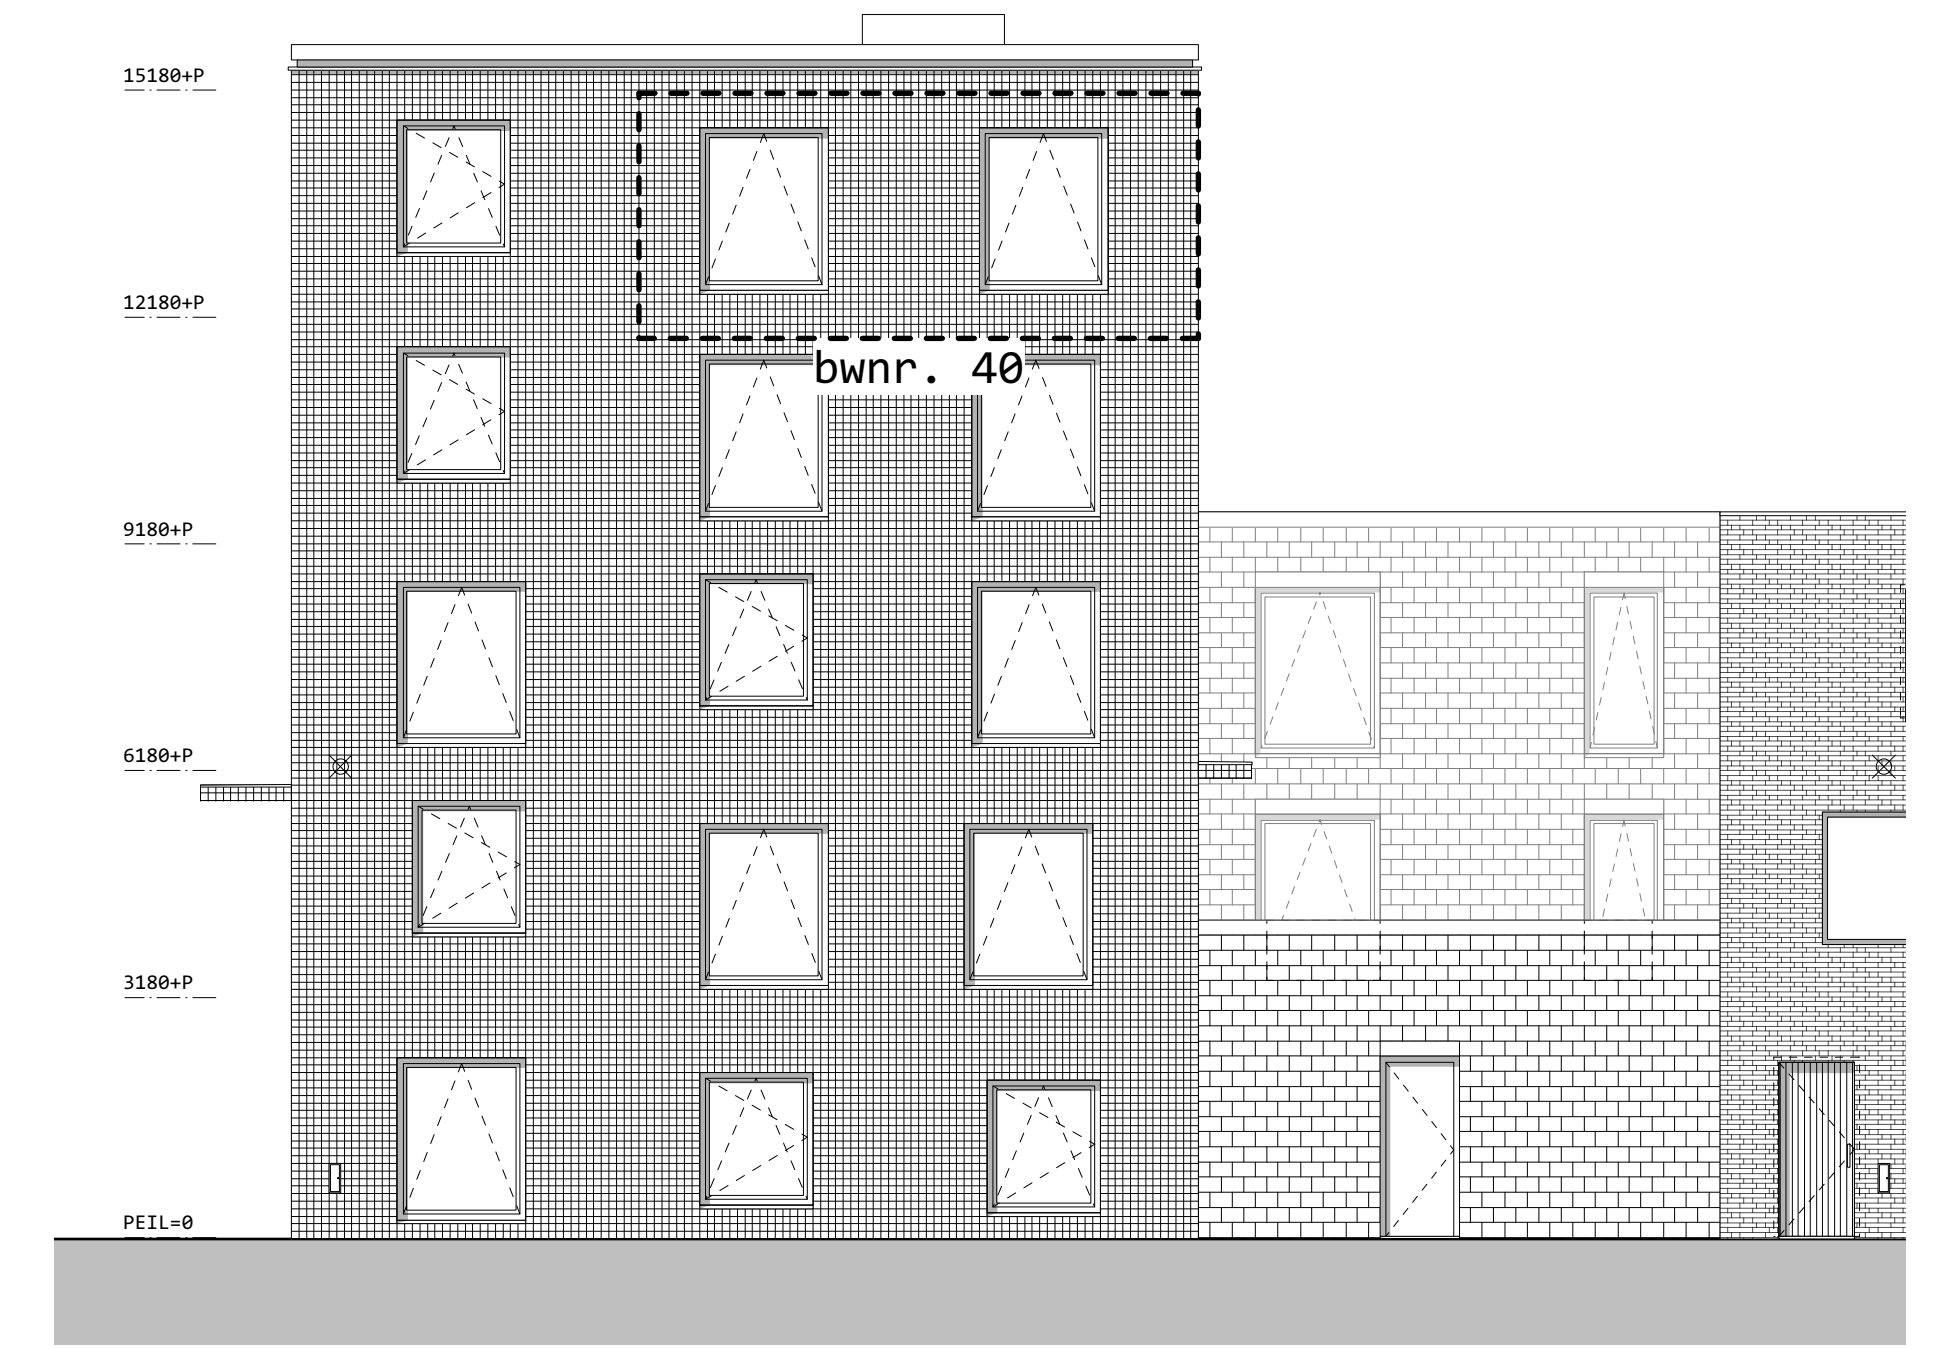

zuidwestgevel

zuidoostgevel

noordoostgevel

doorsnede

noordwestgevel

doorsnede

situatie 1:1000

4e verdieping

aannemer Aannemingsbedrijf
Gebr. BLOKLAND BV
architect Space Encounters

WISSELSPOOR, UTRECHT
plattegronden
bouwnummers 38-40

gewijzigd	-
datum	01 07 2019
schaal	1:50
formaat	A1
fase	Verkooptekeningen
status	definitief

nr VK38-40PL