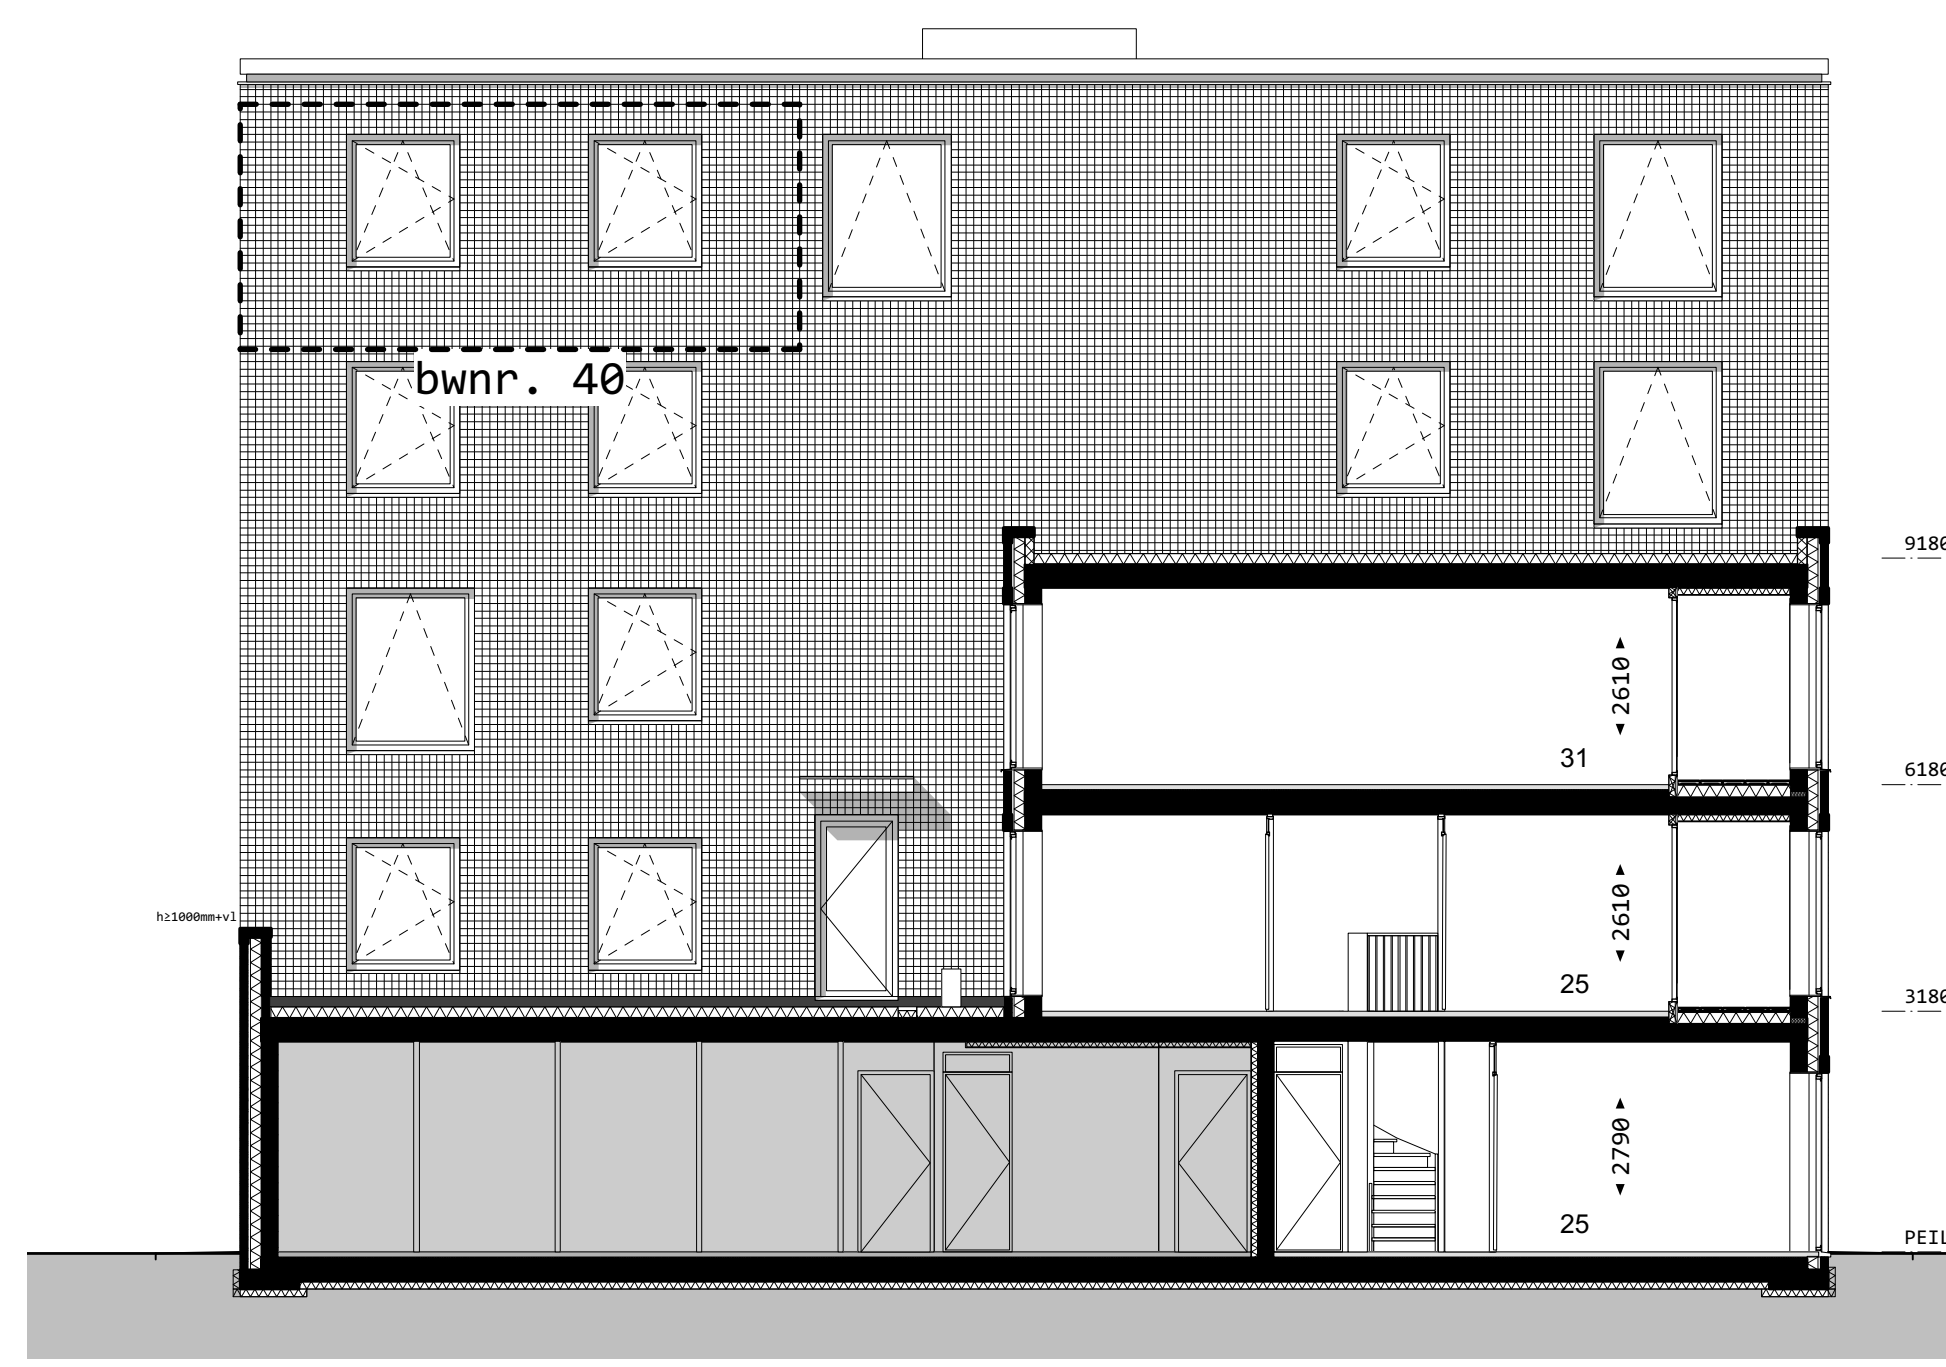

zuidwestgevel

zuidoostgevel

noordoostgevel

doorsnede

noordwestgevel

doorsnede

situatie 1:1000

4e verdieping

aannemer Aannemingsbedrijf
Gebr. BLOKLAND BV
architect Space Encounters

WISSELSPOOR, UTRECHT
plattegronden
bouwnummers 38-40

gewijzigd	-
datum	01 07 2019
schaal	1:50
formaat	A1
fase	Verkooptekeningen
status	definitief

nr VK38-40PL