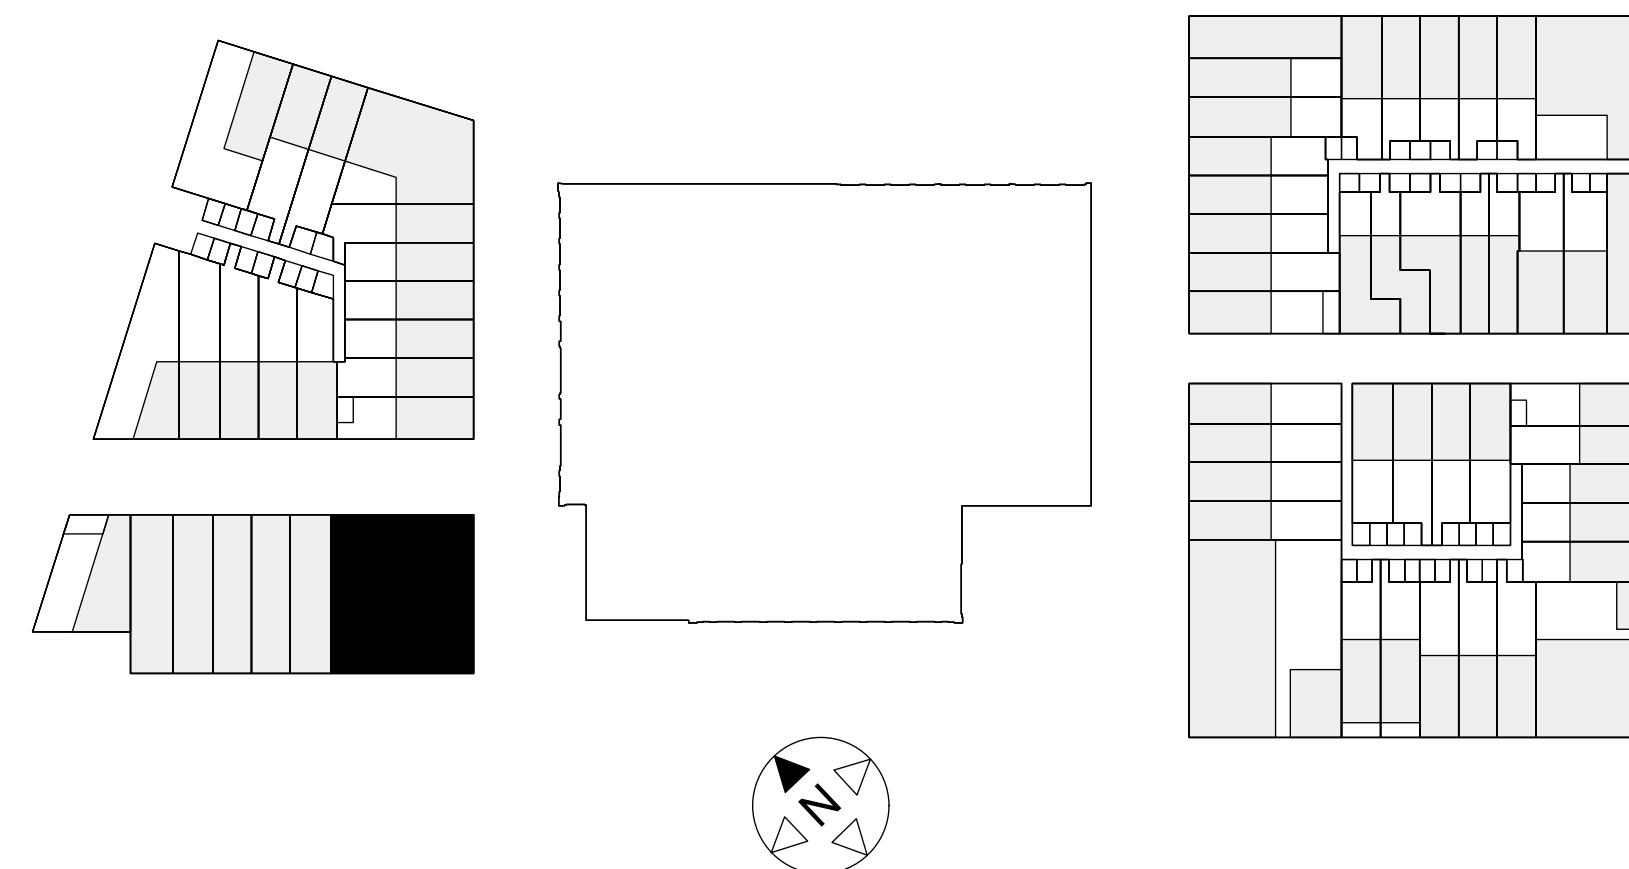

zuidwestgevel

zuidoostgevel

noordoostgevel

doorsnede

noordwestgevel

doorsnede

situatie 1:1000

4e verdieping

aannemer Aannemingsbedrijf
Gebr. BLOKLAND BV
architect Space Encounters

WISSELSPOOR, UTRECHT
plattegronden
bouwnummers 38-40

gewijzigd	-
datum	01 07 2019
schaal	1:50
formaat	A1
fase	Verkooptekeningen
status	definitief

nr VK38-40PL