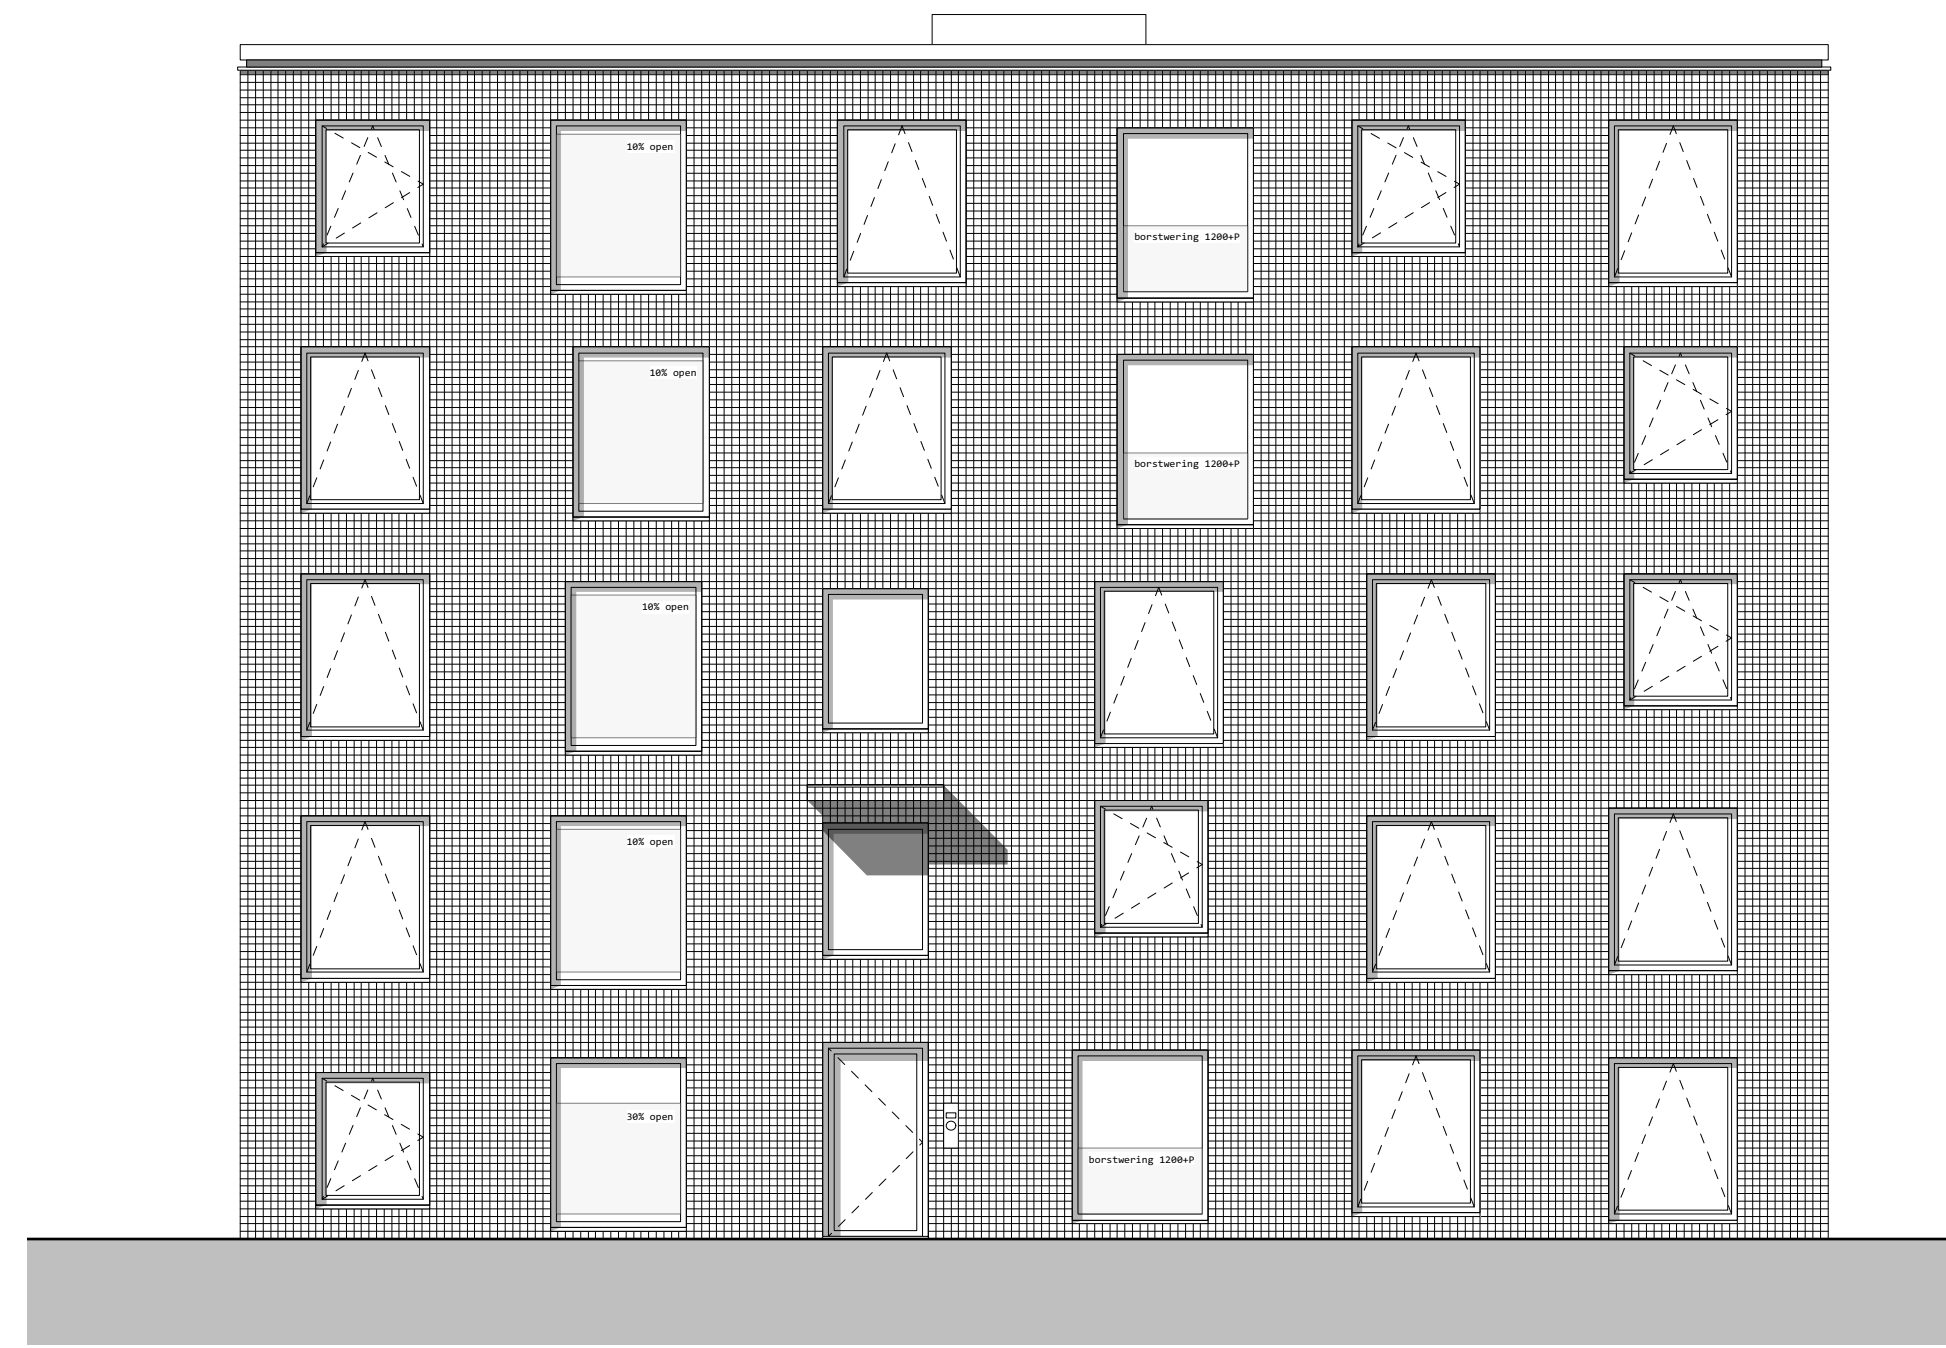

zuidwestgevel

zuidoostgevel

noordoostgevel

doorsnede

noordwestgevel

doorsnede

situatie 1:1000

4e verdieping

aannemer Aannemingsbedrijf
Gebr. BLOKLAND BV
architect Space Encounters

WISSELSPOOR, UTRECHT
plattegronden
bouwnummers 38-40

gewijzigd	-
datum	01 07 2019
schaal	1:50
formaat	A1
fase	Verkooptekeningen
status	definitief

nr VK38-40PL