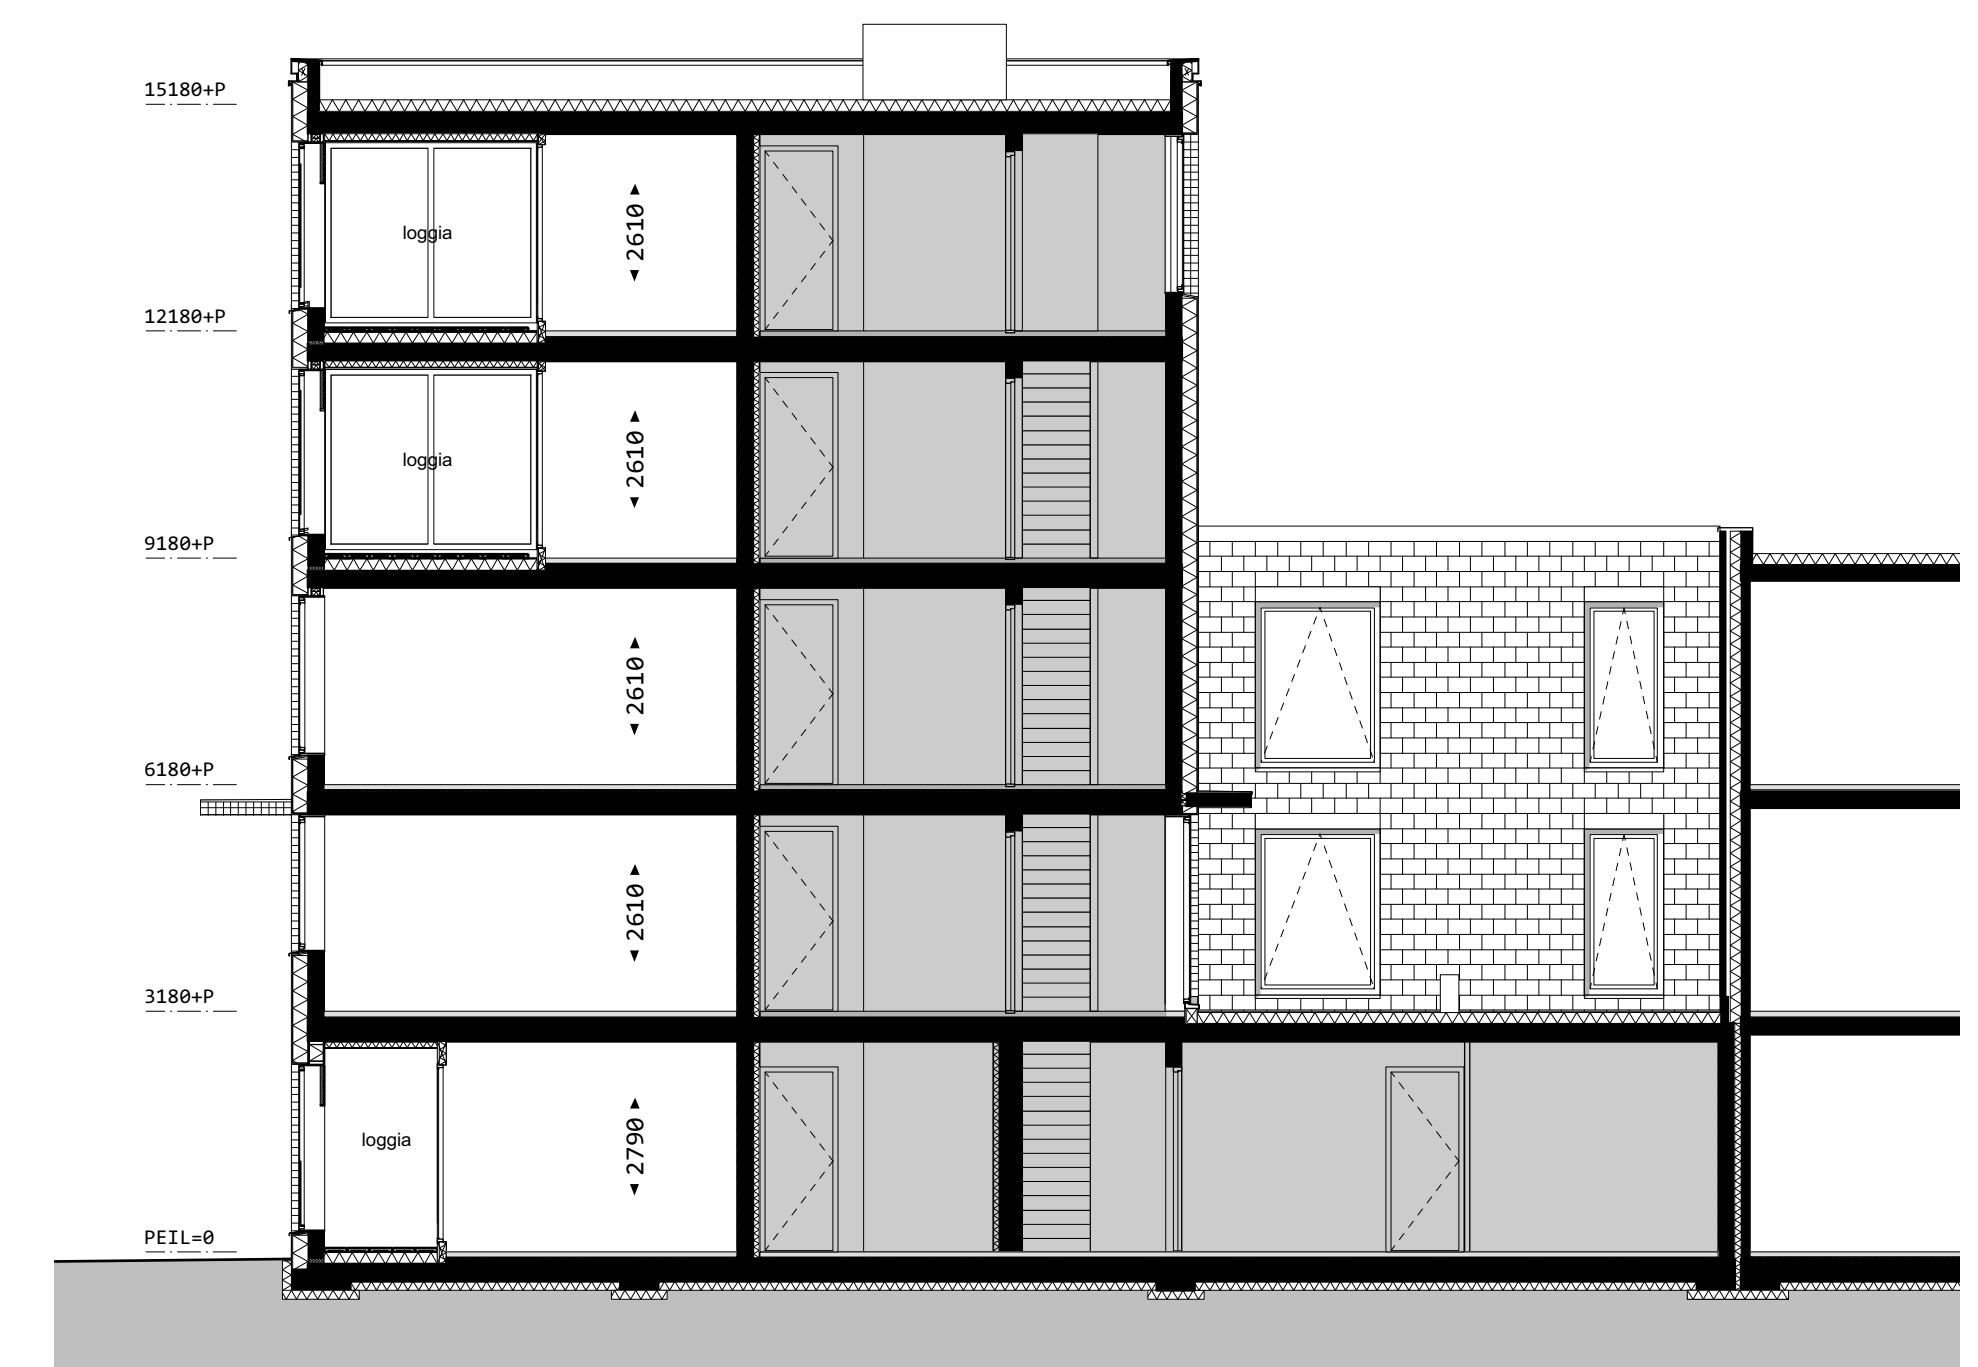

zuidwestgevel

zuidoostgevel

noordoostgevel

doorsnede

noordwestgevel

doorsnede

situatie 1:1000

4e verdieping

aannemer Aannemingsbedrijf
Gebr. BLOKLAND BV
architect Space Encounters

WISSELSPOOR, UTRECHT
plattegronden
bouwnummers 38-40

gewijzigd	-
datum	01 07 2019
schaal	1:50
formaat	A1
fase	Verkooptekeningen
status	definitief

nr VK38-40PL