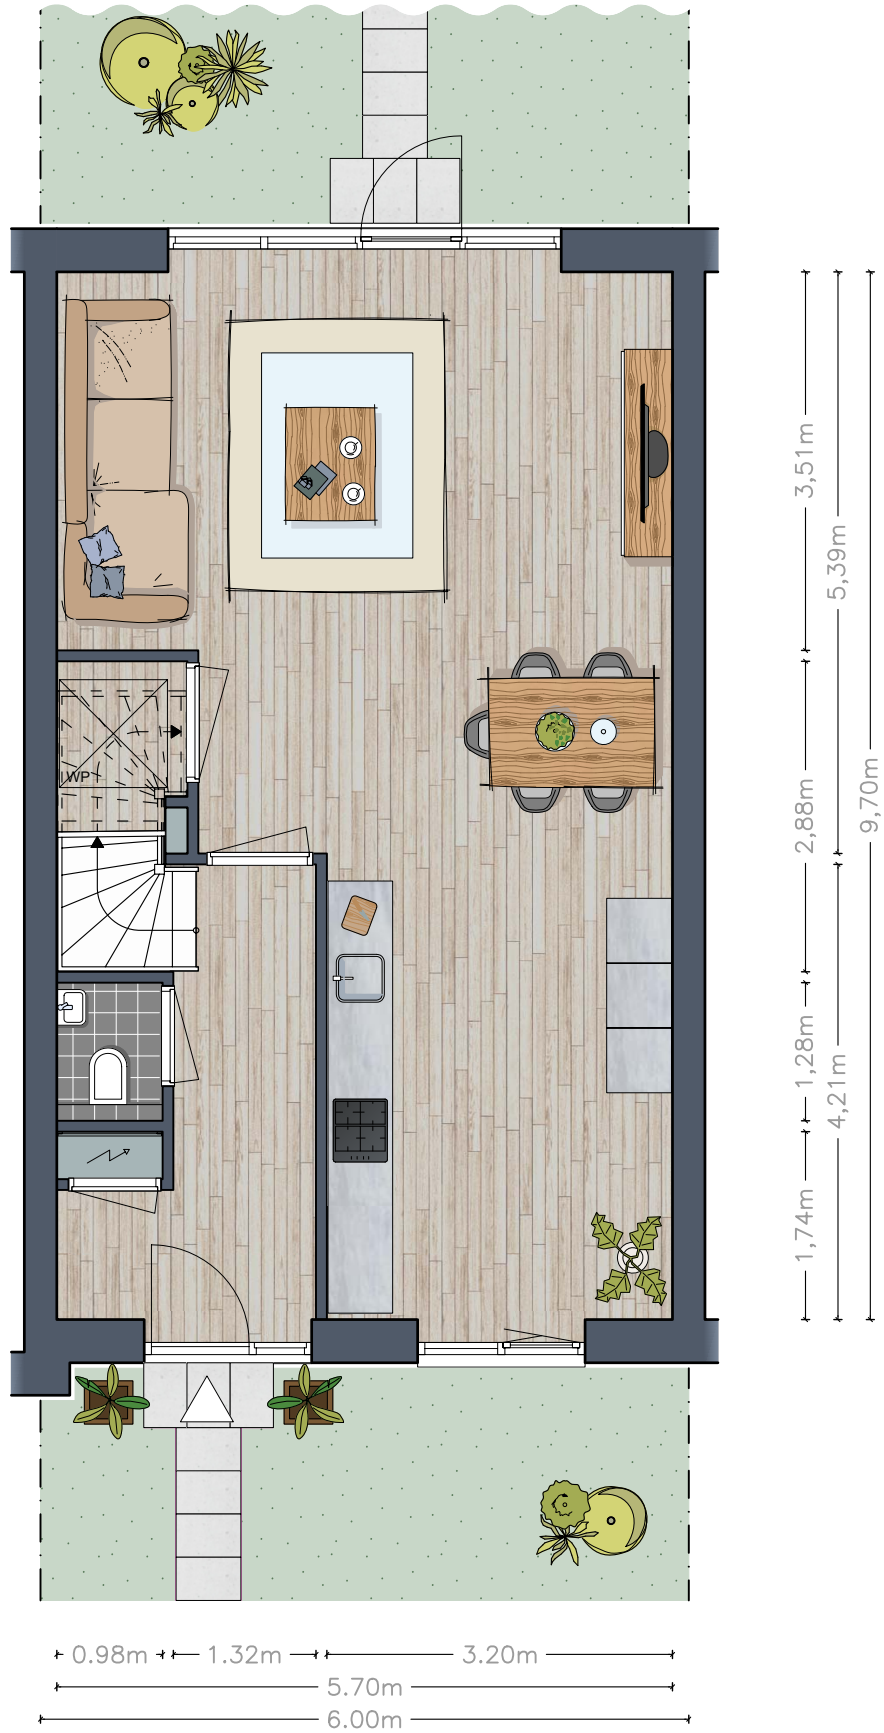

Blok J: Tussenwoning br:355

2.40m 3.20m
 5.70m
 6.00m

3.12m 2.99m 1.03m 2.26m
 3.95m 1.82m 3.73m
 9.70m