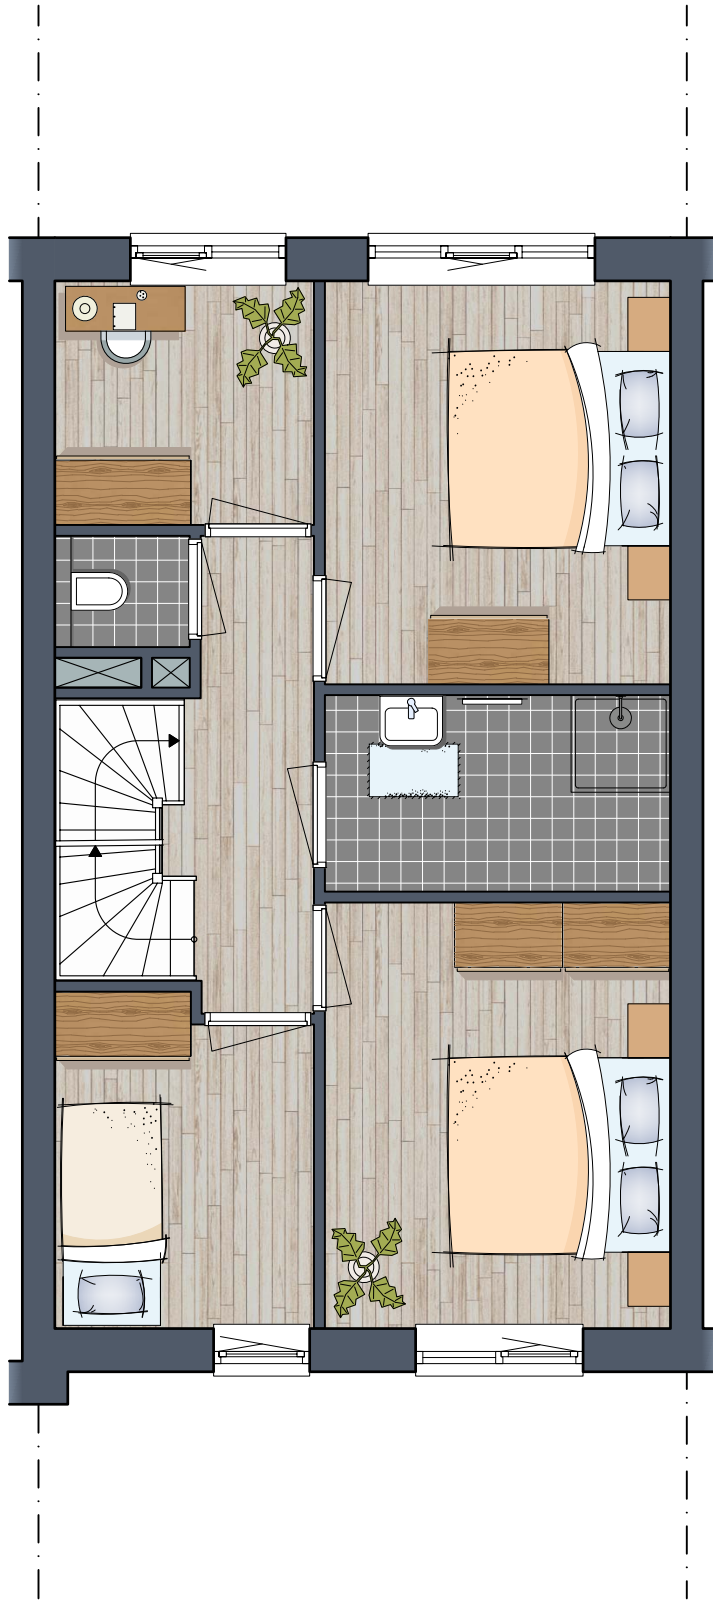

Blok J: Tussenwoning br:355

2.40m 3.20m
 5.70m
 6.00m

3.12m 2.99m 1.03m 2.26m
 3.95m 1.82m 3.73m
 9.70m