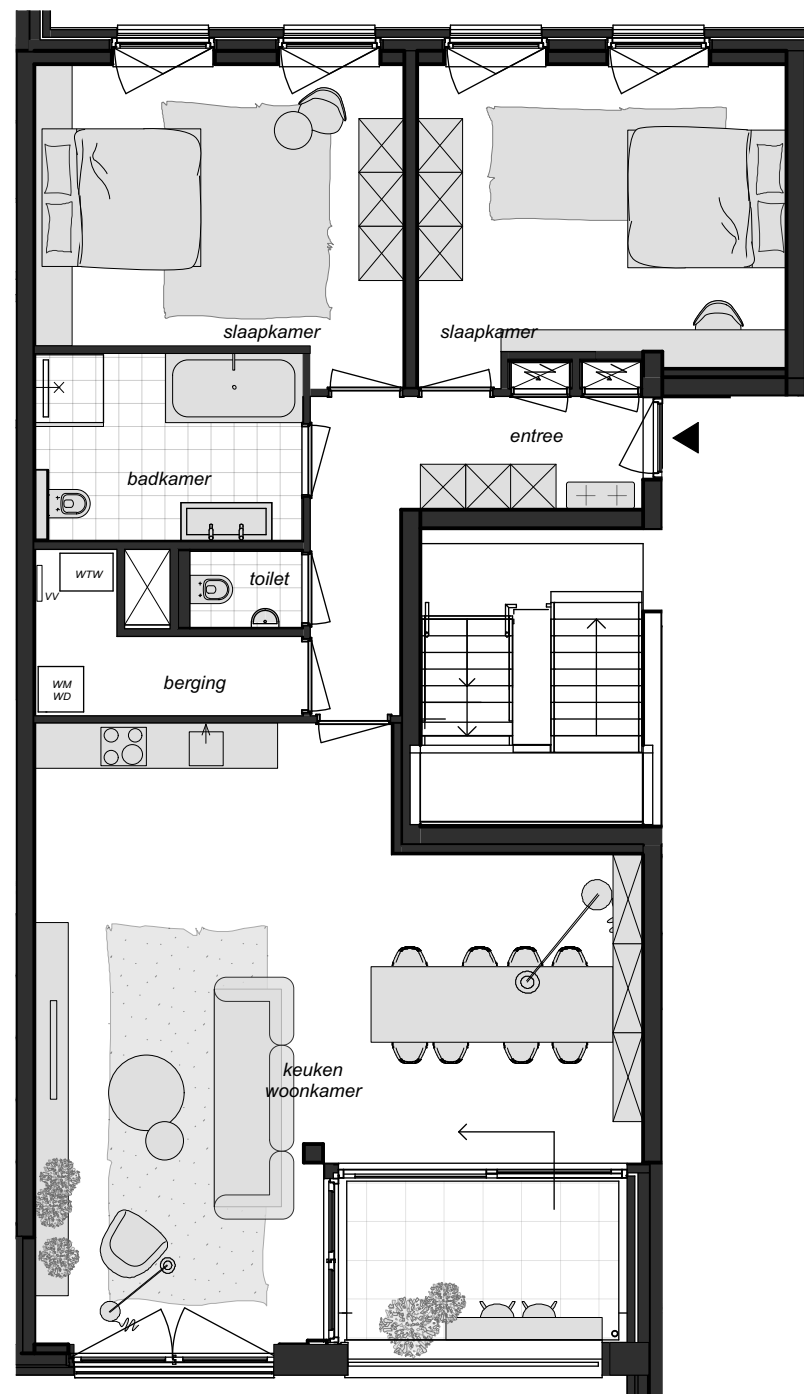

verdieping 1

projectnaam	Vrouwjutenhof Appartementen		
projectnummer	D1912-016MS		
adres	Utrecht		
omschrijving	indeling app 10 basis		
tekeningnummer	VJA.2.00.10		
status	versie		
VO	2		
schaal	formaat		
1:100	A3		
getekend door	Kimberly van der Velden		
datum	4-12-2019		
revisie a	revisie b		
-	-		
revisie c	revisie d		
-	-		
alle maten in het werk te controleren			

verdieping 1

projectnaam	Vrouwjutenhof Appartementen		
projectnummer	D1912-016MS		
adres	Utrecht		
omschrijving	indeling app 10 variant		
tekeningnummer	VJA.2.01.10		
status	VO	versie	2
schaal	1:100	formaat	A3
getekend door	Kimberly van der Velden		
datum	4-12-2019		
revisie a	-	revisie b	-
revisie c	-	revisie d	-

alle maten in het werk te controleren