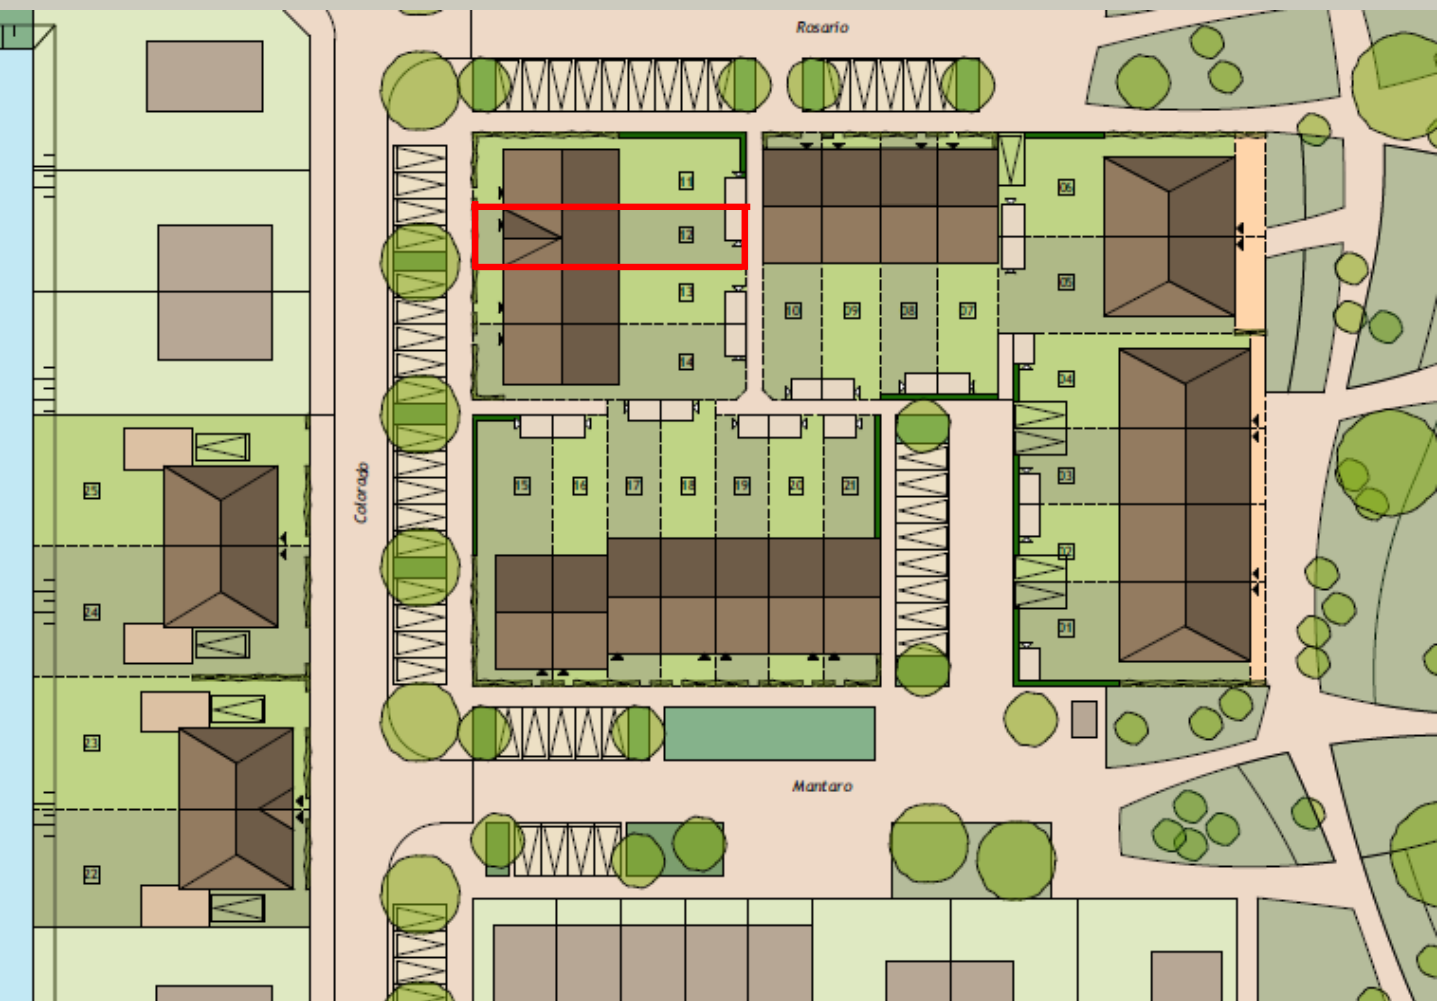

Bouwnummer 12

Ligging bouwnummer 12 in De Zoomers

Impressie exterieur

Impressie interieur

Rijwoning 5.40 m breed

Bnr. 12

Let op: De gevel is een VOORLOPIG ontwerp. Hier kunnen geen rechten aan ontleend worden

Plattegrond begane grond bouwnummer 12

Deze plattegronden zijn een indicatie en zijn geen contractstukken. Derhalve kunnen hier geen rechten aan ontleend worden.

De plattegrond van bnr. 12 is gespiegeld aan de getoonde plattegrond.

De plattegrond van bnr. 12 is gespiegeld aan de getoonde plattegrond en heeft een tuitgevel op zolder.