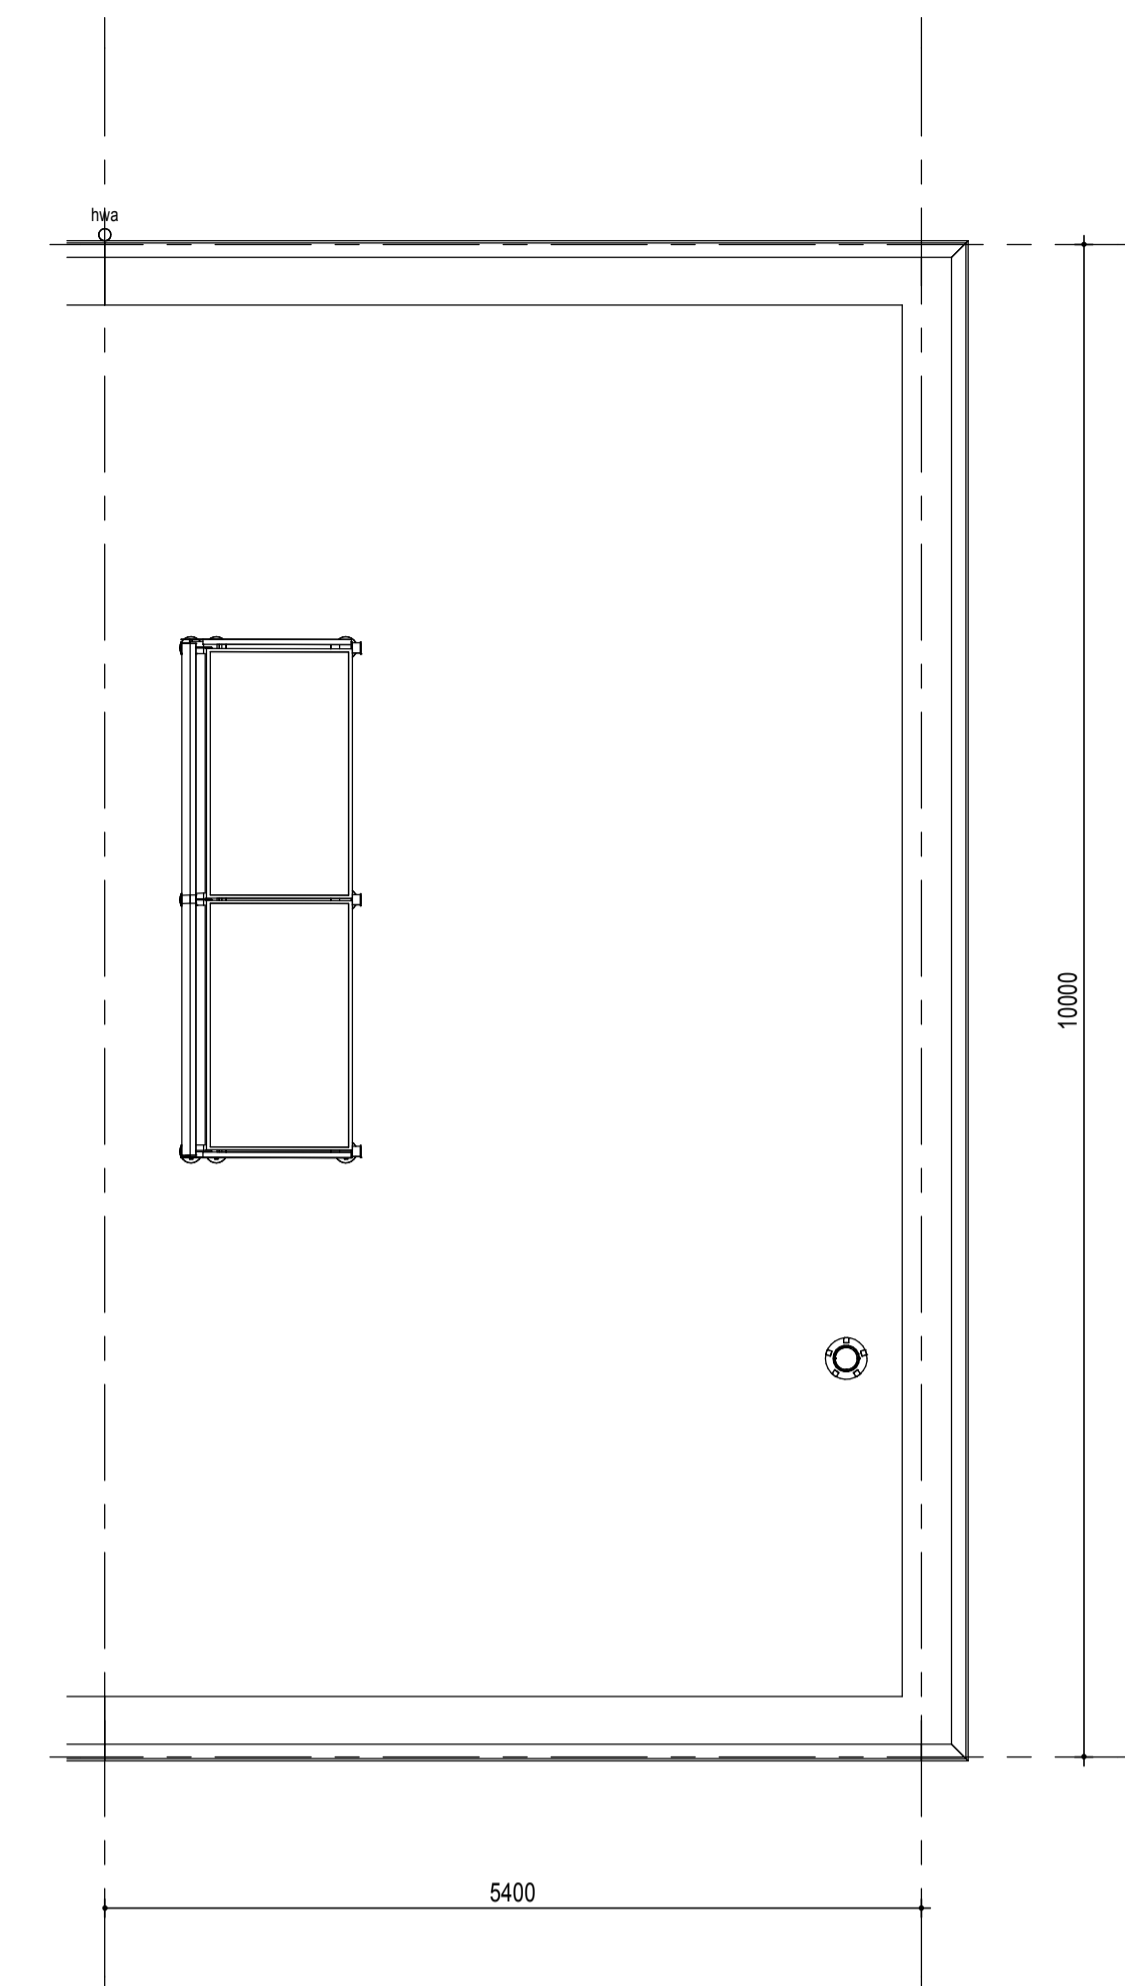

begane grond

1e verdieping

2e verdieping

dak

doorsnede

RENNOOI
PLATTEGROND

- | | |
|----------------------------|--------------------------------|
| metselwerk | gw geluidwerende deur |
| metselwerk accent | mv mechanische ventilatie |
| isolatie | wm opstelplaats wasmachine |
| betonwand | wd opstelplaats wasdroger |
| lichte scheidingwand | hwa hemelwaterafvoer |
| 1 polig schakelaar | leiding loos (controle draad) |
| serie schakelaar | leiding bedraad thermostaat |
| wissel schakelaar | leiding bedraad utp |
| enk. wcd combi 1p schak. | wandlicht aansluitpunt |
| bedrukker | plafondlicht aansluitpunt |
| signaalgever deurbel | verdeelkast |
| dubb. wandcontactdoos hor. | aardpunt |
| enkele wandcontactdoos | mechanische ventilatie |
| penlex wcd 2x230V | afzuigventiel |
| aansluitpunt 230V | rookmelder |
| vloerverwarming | |

VELD 4

BLOK 24				
08	09	10	11	12
	07		16	
	06		17	
	05		18	
BLOK 22	04	19	BLOK 23	
	03	20		
	02	21		
	01	22		
20	28	27	26	25
43				23
BLOK 20			BLOK 21	

wonen in
FORZA!

project Wonen in Forza! te Amersfoort

datum 01 09 2020

fase Verkoop

gewijzigd

status Definitief

schaal 1:50

formaat A1

onderdeel Bouwnummer 01

tekeningnummer **BN01**