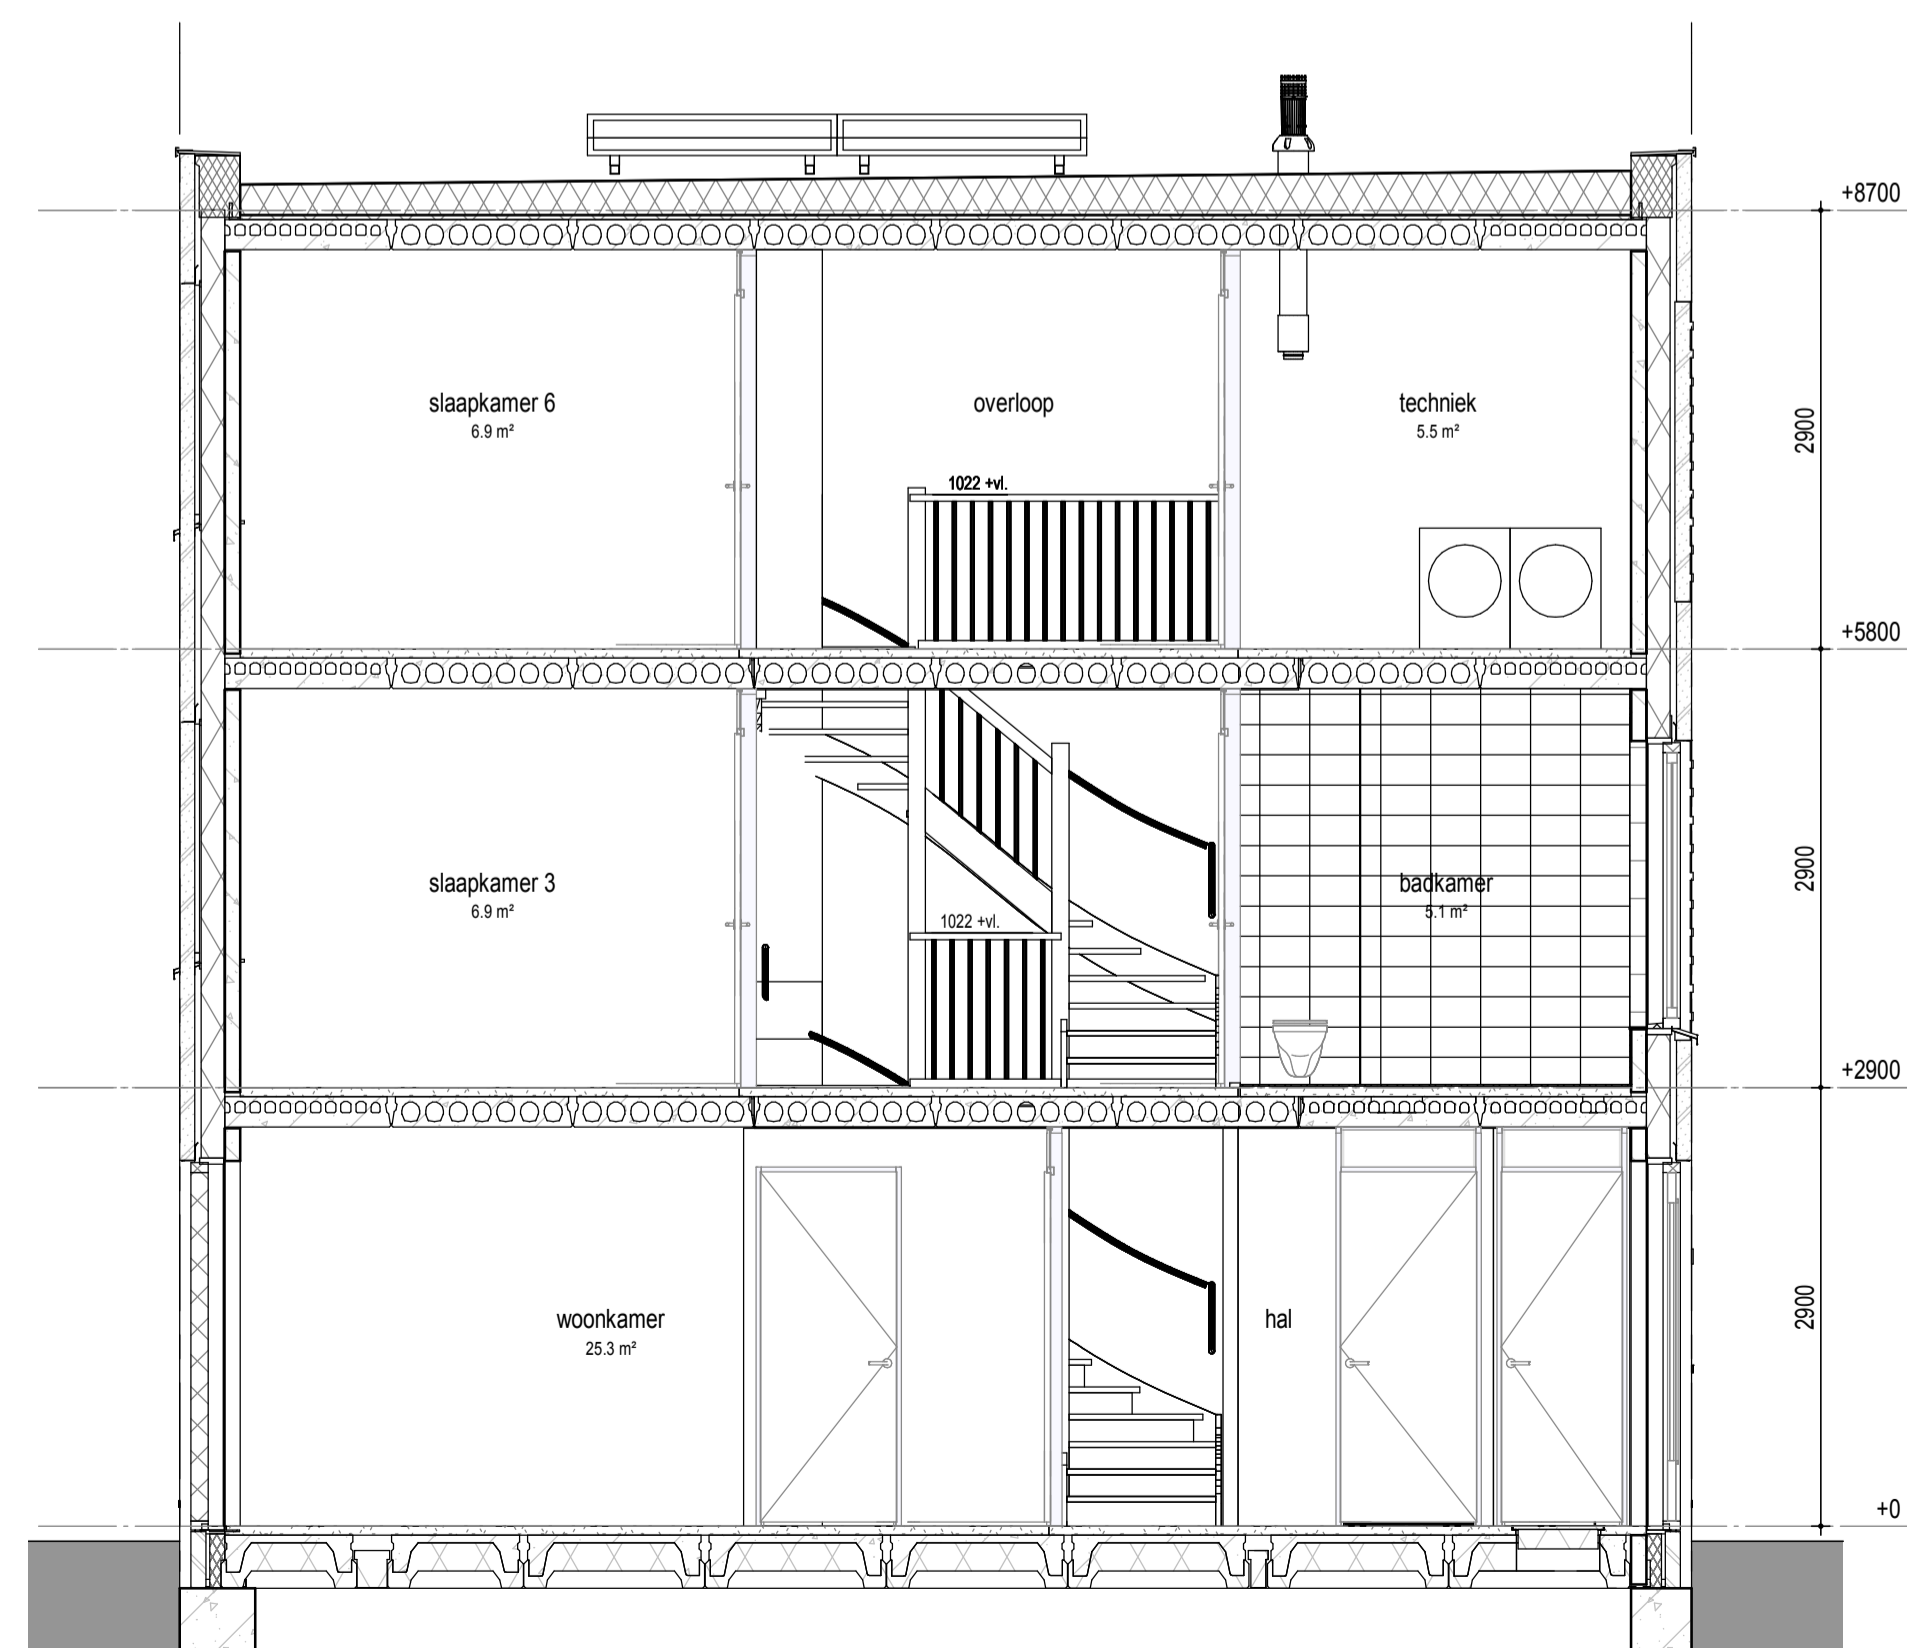

begane grond

1e verdieping

2e verdieping

dak

doorsnede

RENNOOI
PLATTEGROND

- | | |
|----------------------------|--------------------------------|
| metselwerk | gw geluidwerende deur |
| metselwerk accent | mv mechanische ventilatie |
| isolatie | wm opstelplaats wasmachine |
| betonwand | wd opstelplaats wasdroger |
| lichte scheidingwand | hwa hemelwaterafvoer |
| 1 polig schakelaar | leiding loos (controle draad) |
| serie schakelaar | leiding bedraad thermostaat |
| wissel schakelaar | leiding bedraad utp |
| enk. wcd combi 1p schak. | wandlicht aansluitpunt |
| bedrukker | plafondlicht aansluitpunt |
| signaalgever deurbel | verdeelkast |
| dubb. wandcontactdoos hor. | aardpunt |
| enkele wandcontactdoos | mechanische ventilatie |
| penlex wcd 2x230V | afzuigventiel |
| aansluitpunt 230V | rookmelder |
| vloerverwarming | |

VELD 4

BLOK 24				
08	09	10	11	12
	07		16	
	06		17	
	05		18	
BLOK 22	04	19	BLOK 23	
	03	20		
	02	21		
	01	22		
20	28	27	26	25
43				23
BLOK 20			BLOK 21	

wonen in
FORZA!

project Wonen in Forza! te Amersfoort

datum 01 09 2020

fase Verkoop

gewijzigd

status Definitief

schaal 1:50

formaat A1

onderdeel Bouwnummer 01

tekeningnummer **BN01**