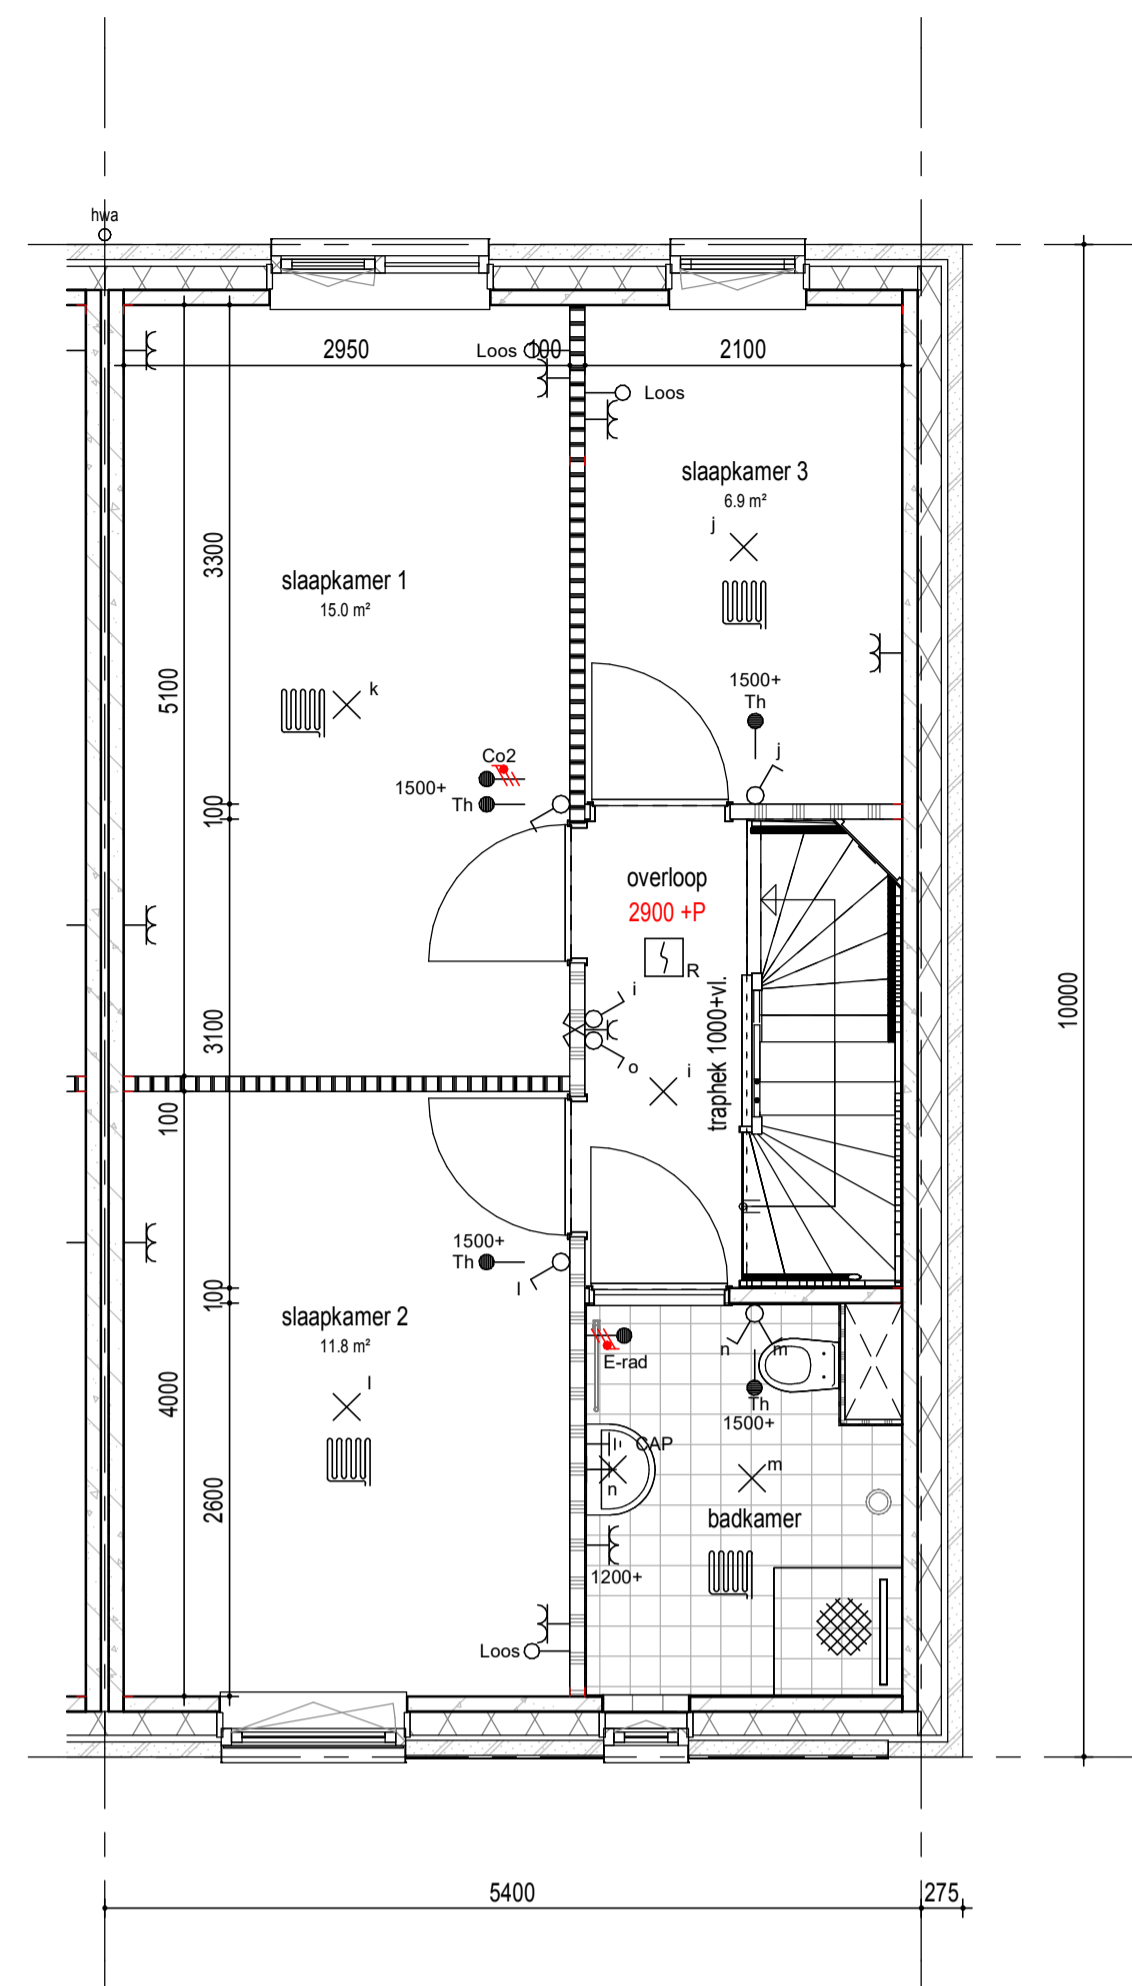

begane grond

1e verdieping

2e verdieping

dak

doorsnede

RENNOOI
PLATTEGROND

- | | |
|----------------------------|--------------------------------|
| metselwerk | gw geluidwerende deur |
| metselwerk accent | mv mechanische ventilatie |
| isolatie | wm opstelplaats wasmachine |
| betonwand | wd opstelplaats wasdroger |
| lichte scheidingwand | hwa hemelwaterafvoer |
| 1 polig schakelaar | leiding loos (controle draad) |
| serie schakelaar | leiding bedraad thermostaat |
| wissel schakelaar | leiding bedraad utp |
| enk. wcd combi 1p schak. | wandlicht aansluitpunt |
| bedrukker | plafondlicht aansluitpunt |
| signaalgever deurbel | verdeelkast |
| dubb. wandcontactdoos hor. | aardpunt |
| enkele wandcontactdoos | mechanische ventilatie |
| penlex wcd 2x230V | afzuigventiel |
| aansluitpunt 230V | rookmelder |
| vloerverwarming | |

VELD 4

BLOK 24				
08	09	10	11	12
	07		16	
	06		17	
	05		18	
BLOK 22	04	19	BLOK 23	
	03	20		
	02	21		
	01	22		
20	28	27	26	25
43				23
BLOK 20			BLOK 21	

wonen in
FORZA!

project Wonen in Forza! te Amersfoort

datum 01 09 2020

fase Verkoop

gewijzigd

status Definitief

schaal 1:50

formaat A1

onderdeel Bouwnummer 01

tekeningnummer **BN01**