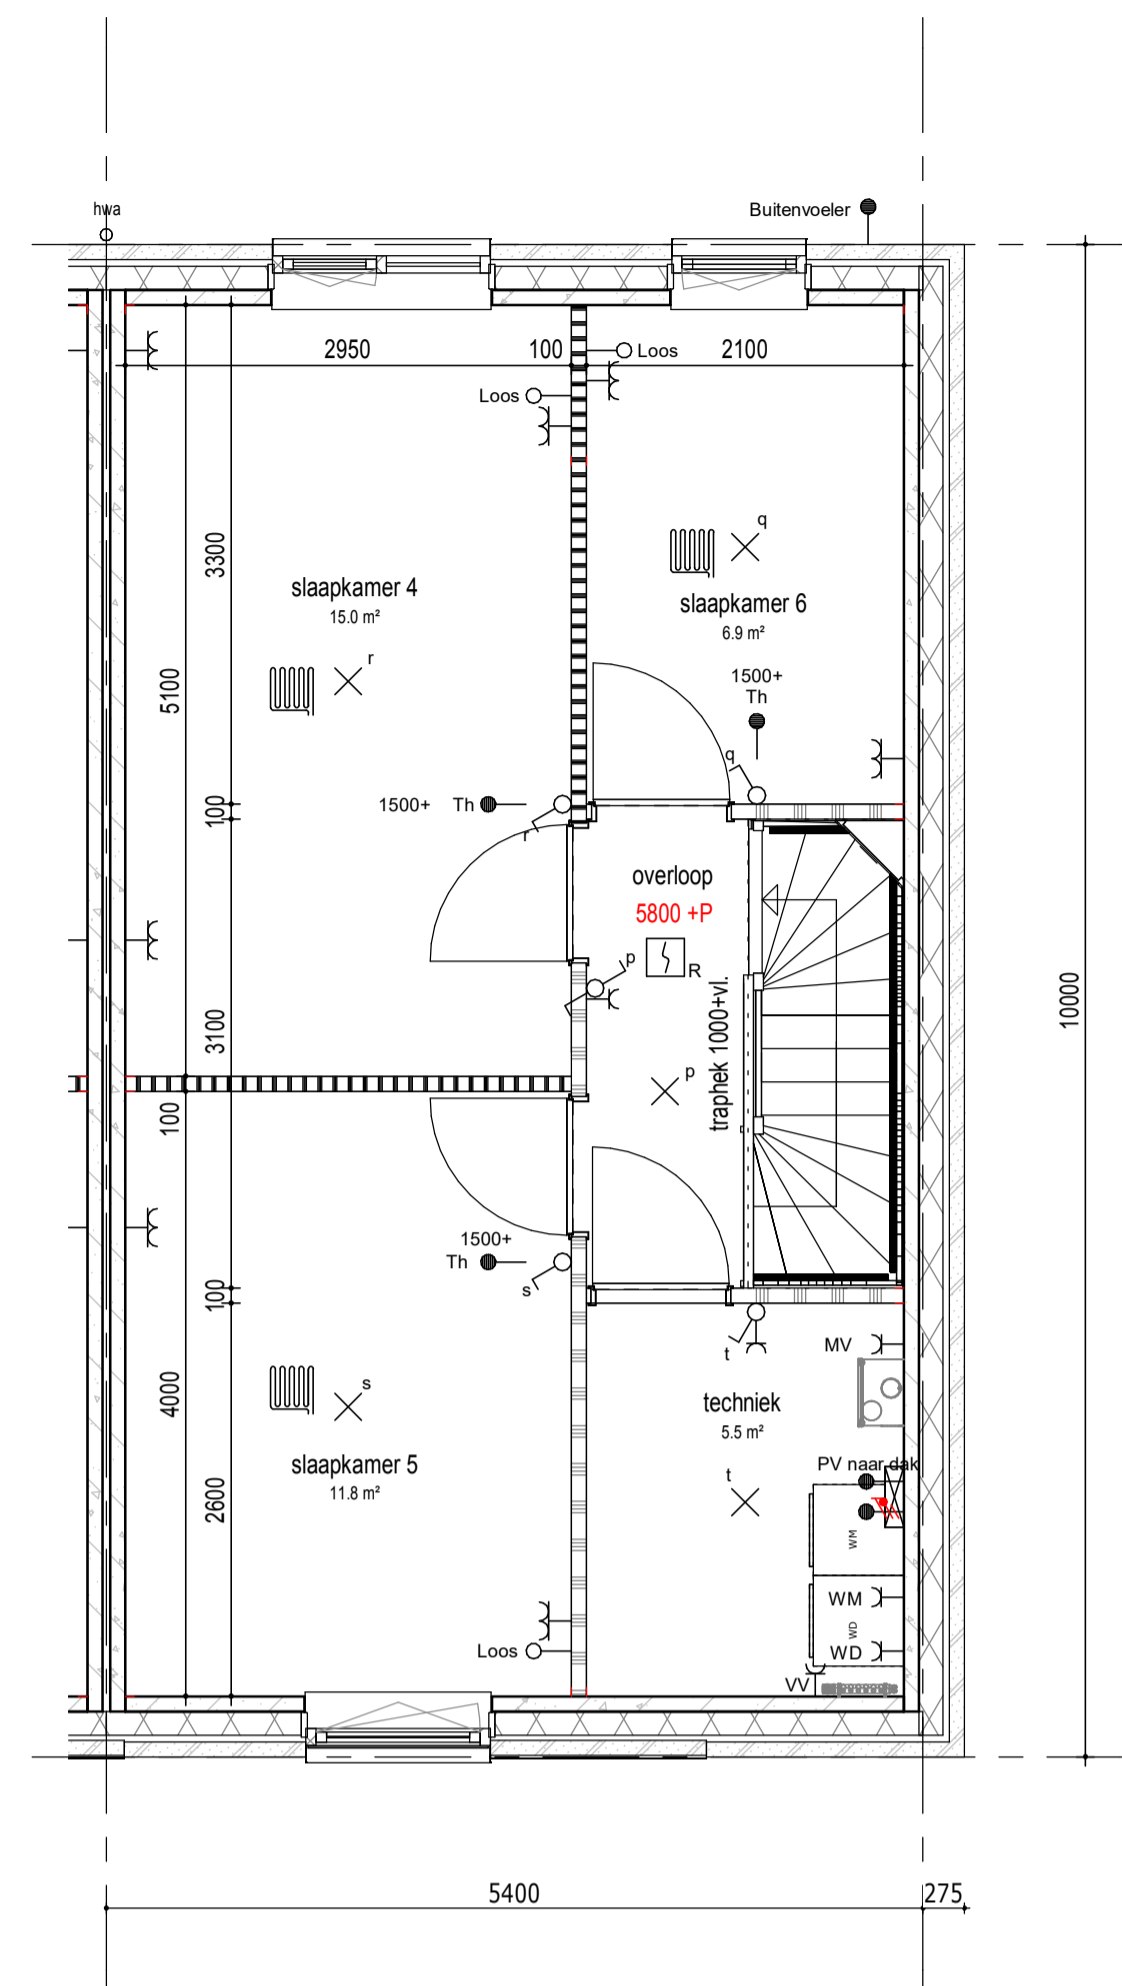

begane grond

1e verdieping

2e verdieping

dak

doorsnede

RENNOOI
PLATTEGROND

- | | |
|----------------------------|--------------------------------|
| metselwerk | gw geluidwerende deur |
| metselwerk accent | mv mechanische ventilatie |
| isolatie | wm opstelplaats wasmachine |
| betonwand | wd opstelplaats wasdroger |
| lichte scheidingwand | hwa hemelwaterafvoer |
| 1 polig schakelaar | leiding loos (controle draad) |
| serie schakelaar | leiding bedraad thermostaat |
| wissel schakelaar | leiding bedraad utp |
| enk. wcd combi 1p schak. | wandlicht aansluitpunt |
| bedrukker | plafondlicht aansluitpunt |
| signaalgever deurbel | verdeelkast |
| dubb. wandcontactdoos hor. | aardpunt |
| enkele wandcontactdoos | mechanische ventilatie |
| penlex wcd 2x230V | afzuigventiel |
| aansluitpunt 230V | rookmelder |
| vloerverwarming | |

VELD 4

BLOK 24				
08	09	10	11	12
	07		16	
	06		17	
	05		18	
BLOK 22	04	19	BLOK 23	
	03	20		
	02	21		
	01	22		
20	28	27	26	25
43				23
BLOK 20			BLOK 21	

wonen in
FORZA!

project Wonen in Forza! te Amersfoort

datum 01 09 2020

fase Verkoop

gewijzigd

status Definitief

schaal 1:50

formaat A1

onderdeel Bouwnummer 01

tekeningnummer **BN01**