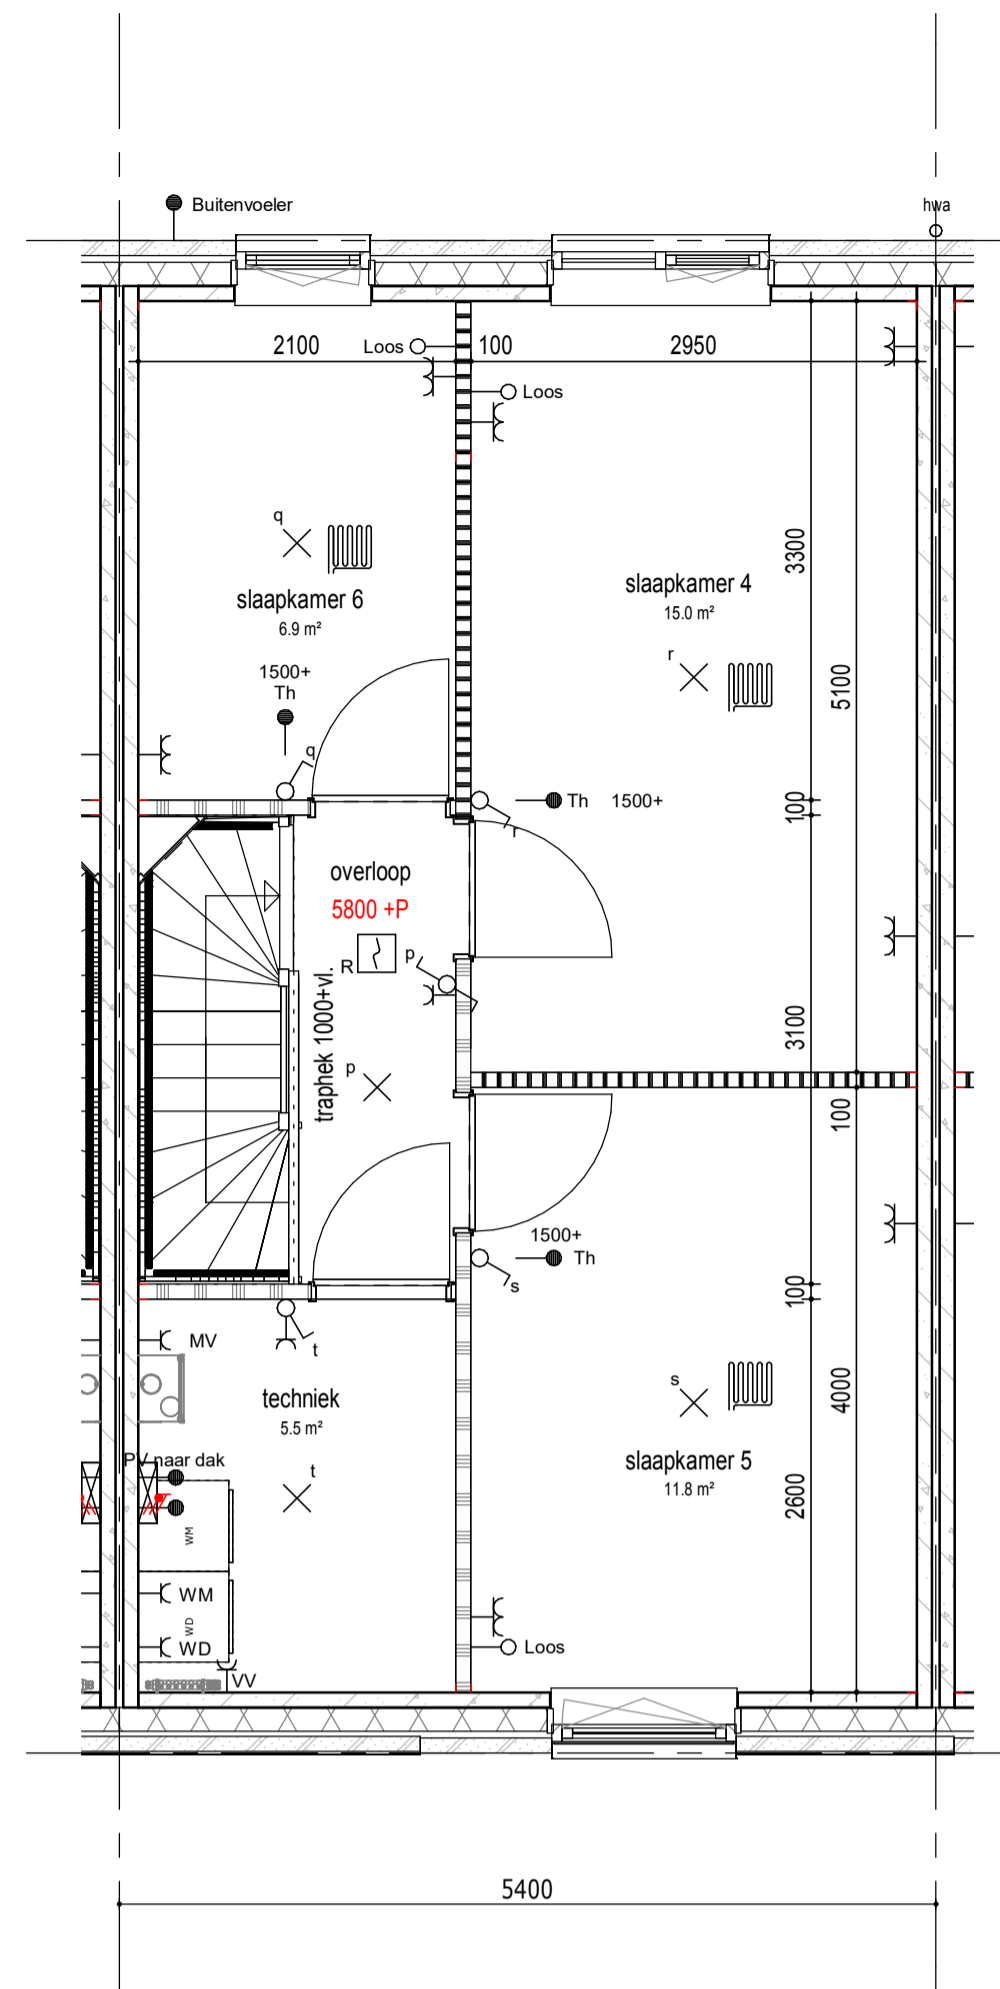

begane grond

1e verdieping

2e verdieping

dak

doorsnede

RENVOOI
PLATTEGROND

- metselwerk
- metselwerk accent
- isolatie
- betonwand
- lichte scheidingswand
- 1 polig schakelaar
- serie schakelaar
- wissel schakelaar
- enk. wcd combi 1p schak.
- bedrukker
- signaalgever deurbel
- dubb. wandcontactdoos hor.
- enkele wandcontactdoos
- perlex wcd 2x230V
- aansluitpunt 230V
- vloerverwarming
- gw geluidwerende deur
- mv mechanische ventilatie
- wm opstelplaats wasmachine
- wd opstelplaats wasdroger
- hwa hemelwaterafvoer
- leiding loos (controle draad)
- leiding bedraad thermostaat
- utp leiding bedraad utp
- wandlicht aansluitpunt
- x plafondlicht aansluitpunt
- verdelkast
- ↑ aardpunt
- mechanische ventilatie
- afzuigventiel
- rookmelder

VELD 4

BLOK 24															
08	09	10	11	12	13	14	15								
							07	16							
							06	17							
							05	18							
BLOK 22		04	19	BLOK 23											
		03	20												
		02	21												
		01	22												
20 1m 43 BLOK 20		28	27	26	25	24	23								
		BLOK 21													

onderdeel Bouwnummer 02

tekeningnummer **BN02**