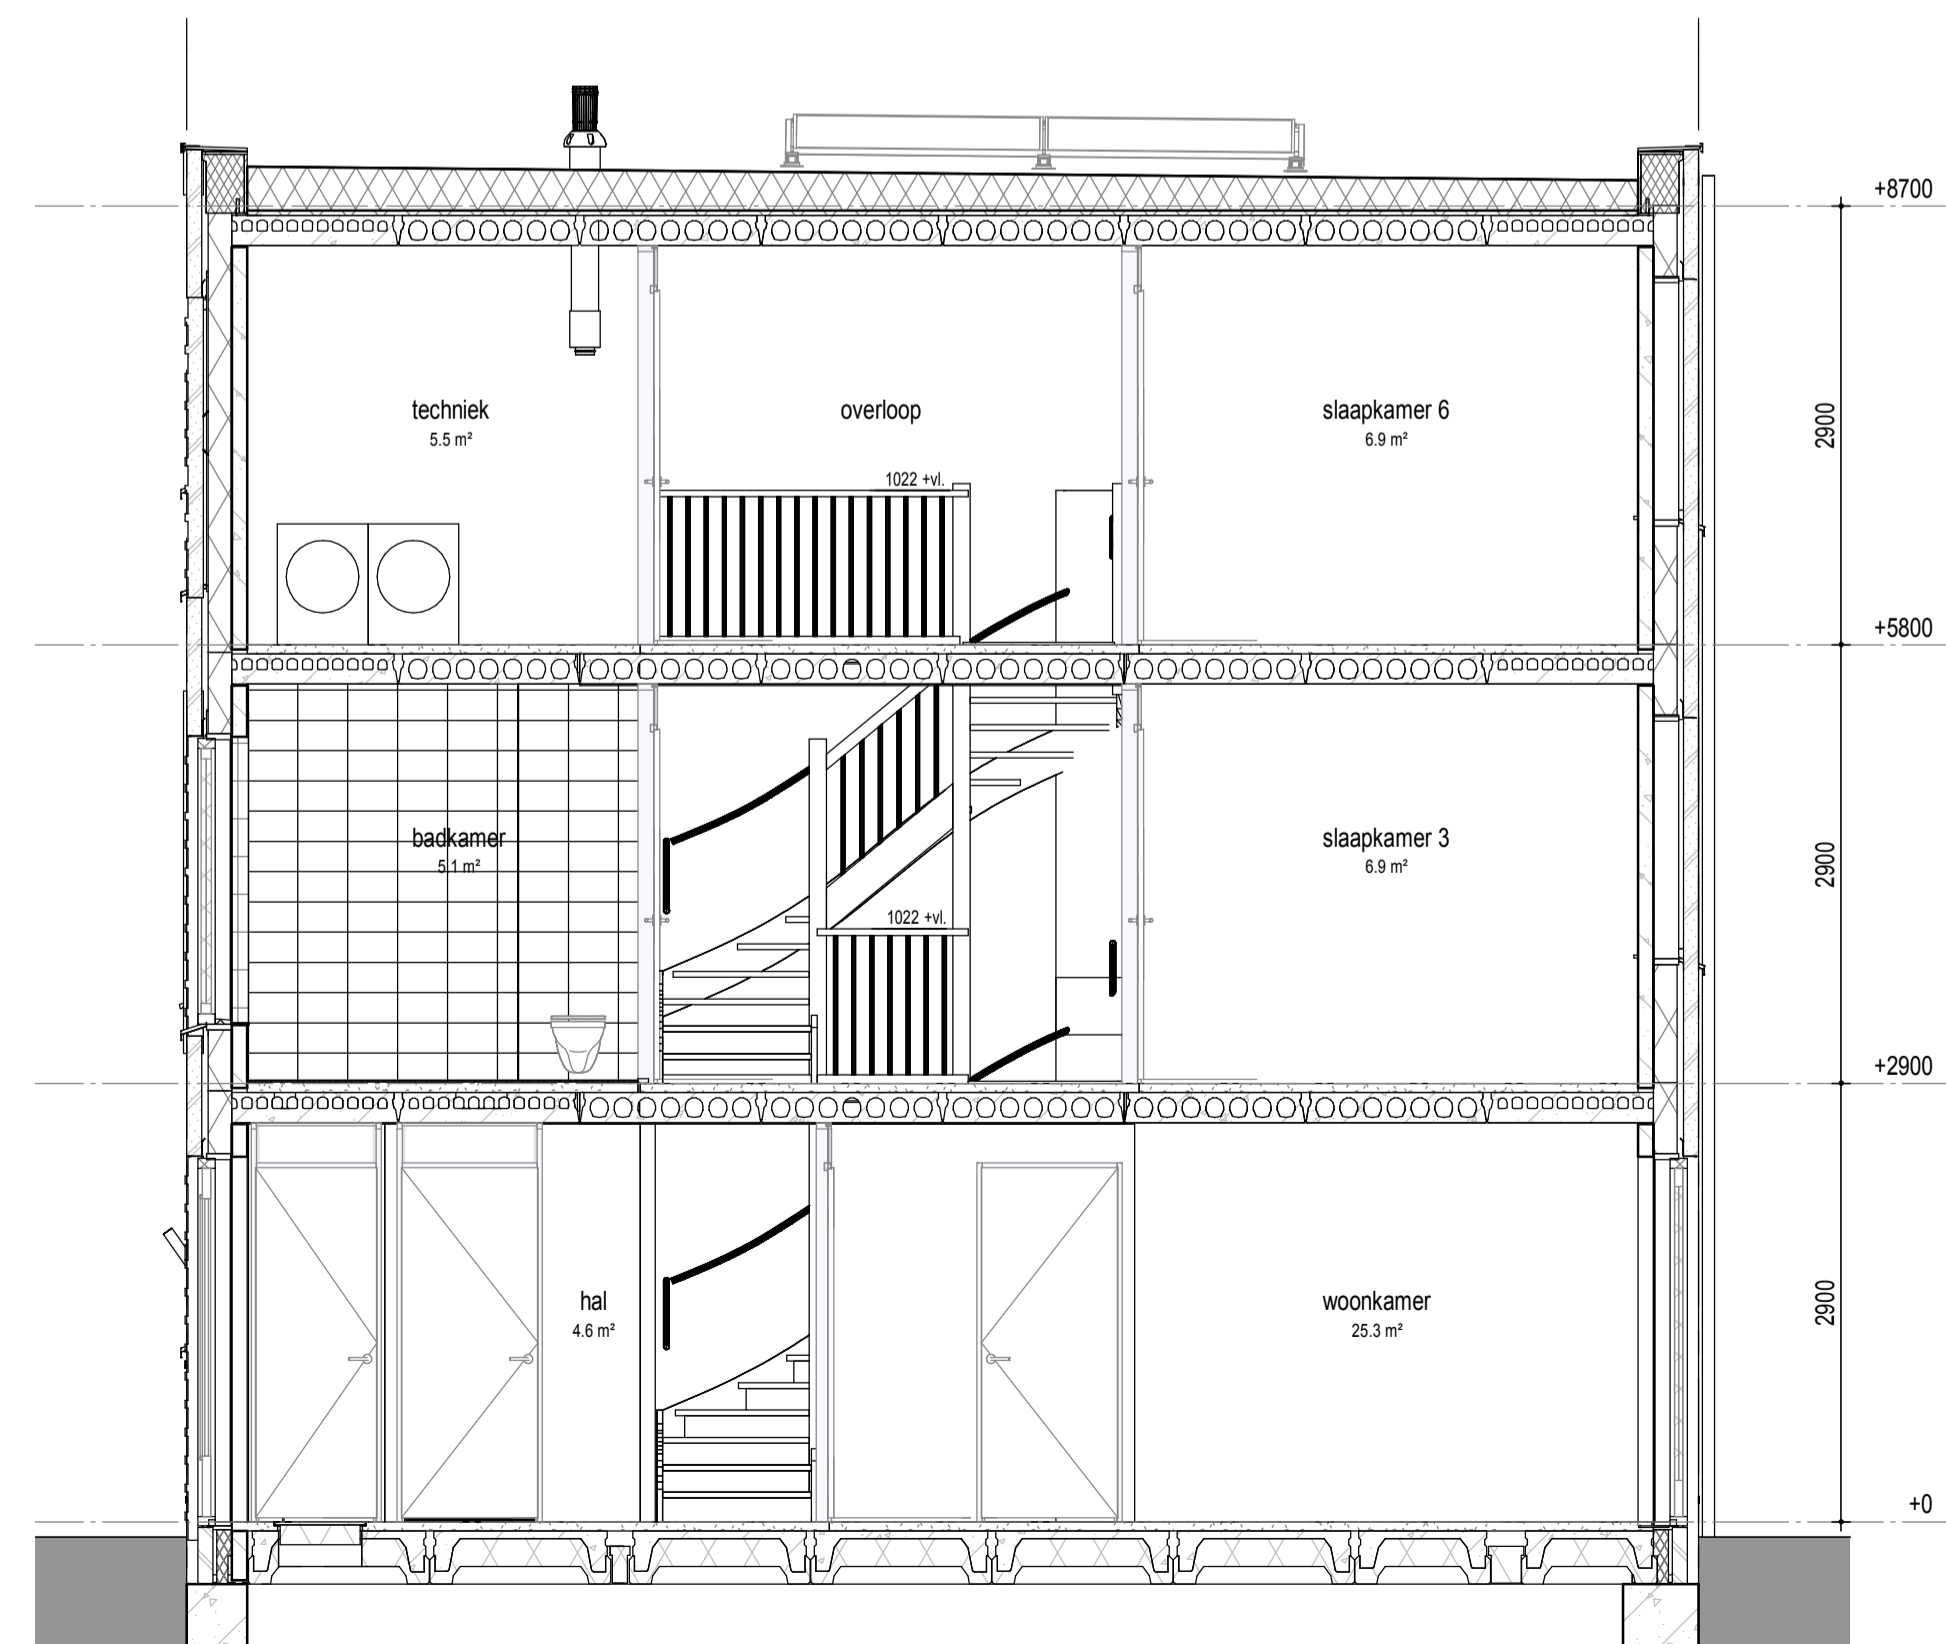

begane grond

1e verdieping

2e verdieping

dak

doorsnede

RENVOOI
PLATTEGROND

- metselwerk
- metselwerk accent
- isolatie
- betonwand
- lichte scheidingswand
- 1 polig schakelaar
- serie schakelaar
- wissel schakelaar
- enk. wcd combi 1p schak.
- bedrukker
- signaalgever deurbel
- dubb. wandcontactdoos hor.
- enkele wandcontactdoos
- perlex wcd 2x230V
- aansluitpunt 230V
- vloerverwarming
- gw geluidwerende deur
- mv mechanische ventilatie
- wm opstelplaats wasmachine
- wd opstelplaats wasdroger
- hwa hemelwaterafvoer
- leiding loos (controle draad)
- leiding bedraad thermostaat
- utp leiding bedraad utp
- wandlicht aansluitpunt
- x plafondlicht aansluitpunt
- verdelkast
- ↑ aardpunt
- mechanische ventilatie
- afzuigventiel
- rookmelder

VELD 4

BLOK 24															
08	09	10	11	12	13	14	15								
							07	16							
							06	17							
							05	18							
BLOK 22		04	19	BLOK 23											
		03	20												
		02	21												
		01	22												
20 1m 43 BLOK 20		28	27	26	25	24	23								
		BLOK 21													

onderdeel Bouwnummer 02

tekeningnummer **BN02**