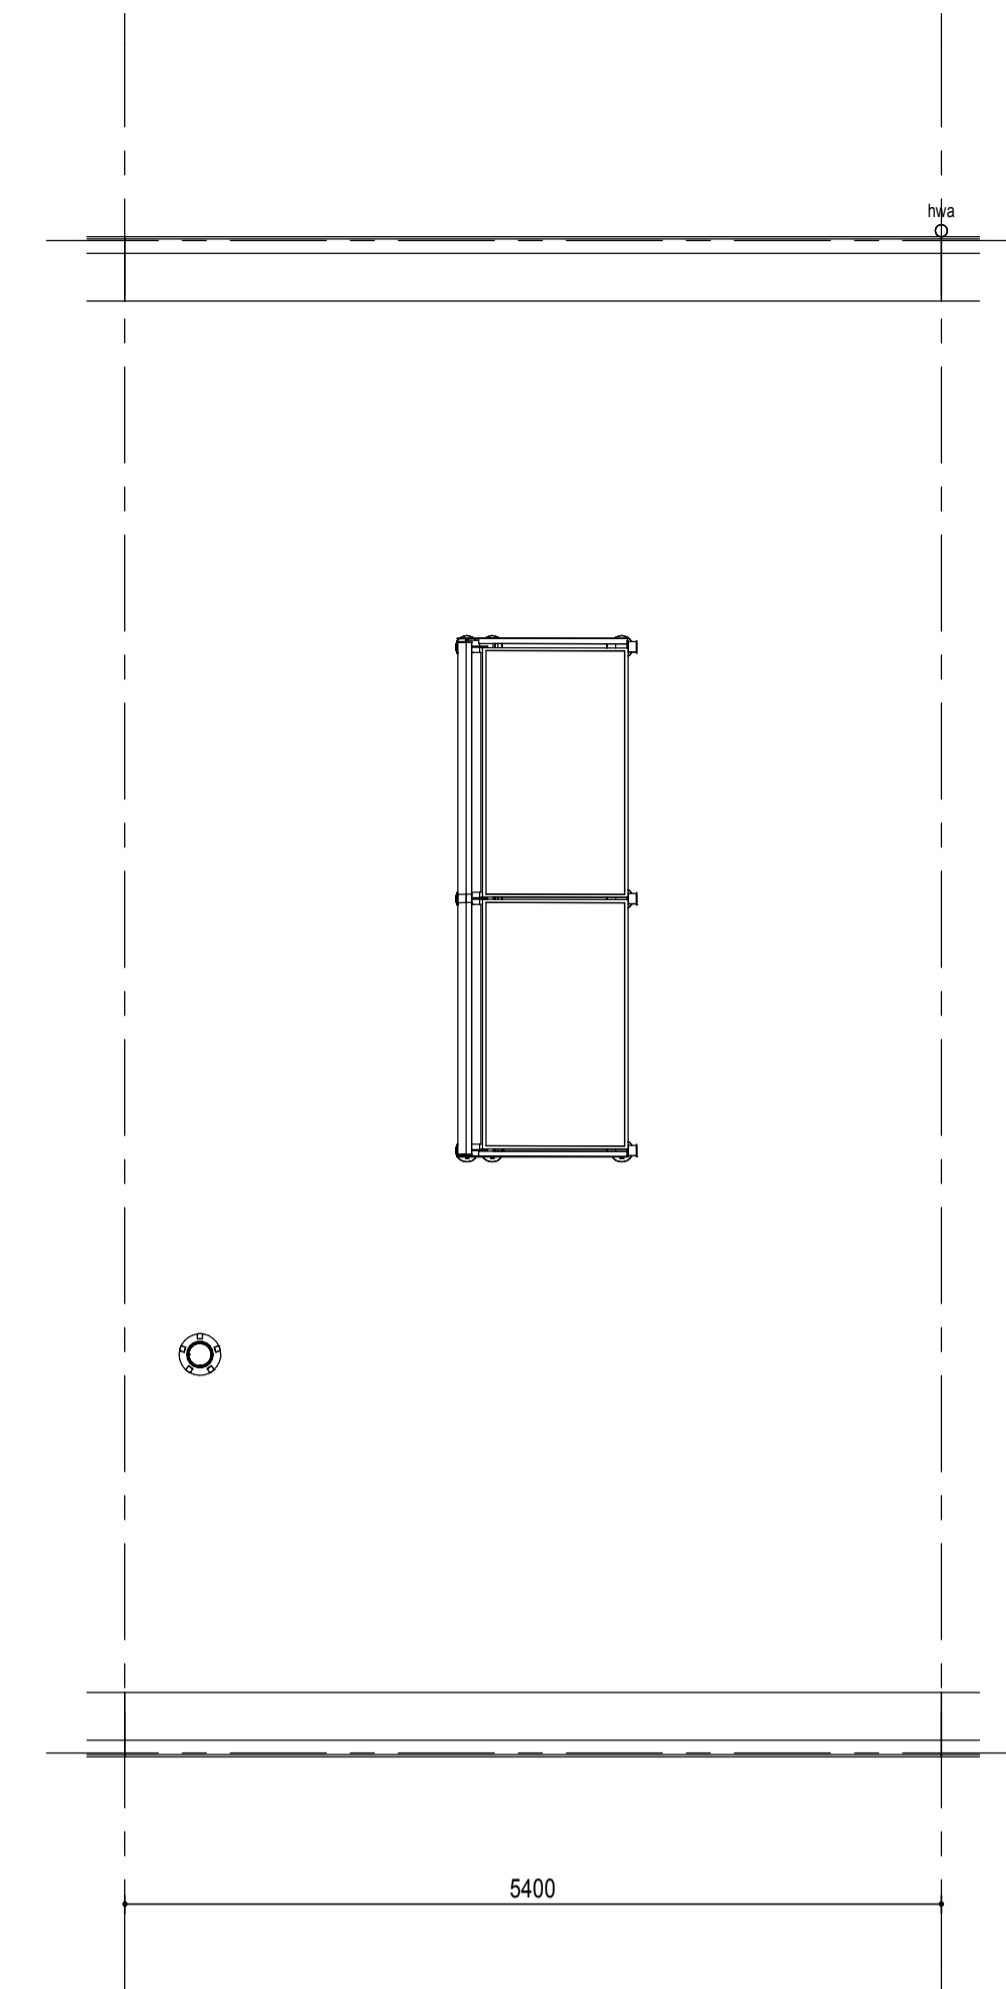

begane grond

1e verdieping

2e verdieping

dak

doorsnede

RENVOOI
PLATTEGROND

- metselwerk
- metselwerk accent
- isolatie
- betonwand
- lichte scheidingswand
- 1 polig schakelaar
- serie schakelaar
- wissel schakelaar
- enk. wcd combi 1p schak.
- bedrukker
- signaalgever deurbel
- dubb. wandcontactdoos hor.
- enkele wandcontactdoos
- perlex wcd 2x230V
- aansluitpunt 230V
- vloerverwarming
- gw geluidwerende deur
- mv mechanische ventilatie
- wm opstelplaats wasmachine
- wd opstelplaats wasdroger
- hwa hemelwaterafvoer
- leiding loos (controle draad)
- leiding bedraad thermostaat
- utp leiding bedraad utp
- wandlicht aansluitpunt
- x plafondlicht aansluitpunt
- verdelkast
- ↑ aardpunt
- mechanische ventilatie
- afzuigventiel
- rookmelder

VELD 4

BLOK 24															
08	09	10	11	12	13	14	15								
							07	16							
							06	17							
							05	18							
BLOK 22		04	19	BLOK 23											
		03	20												
		02	21												
		01	22												
20 1m 43 BLOK 20		28	27	26	25	24	23								
		BLOK 21													

onderdeel Bouwnummer 02

tekeningnummer **BN02**