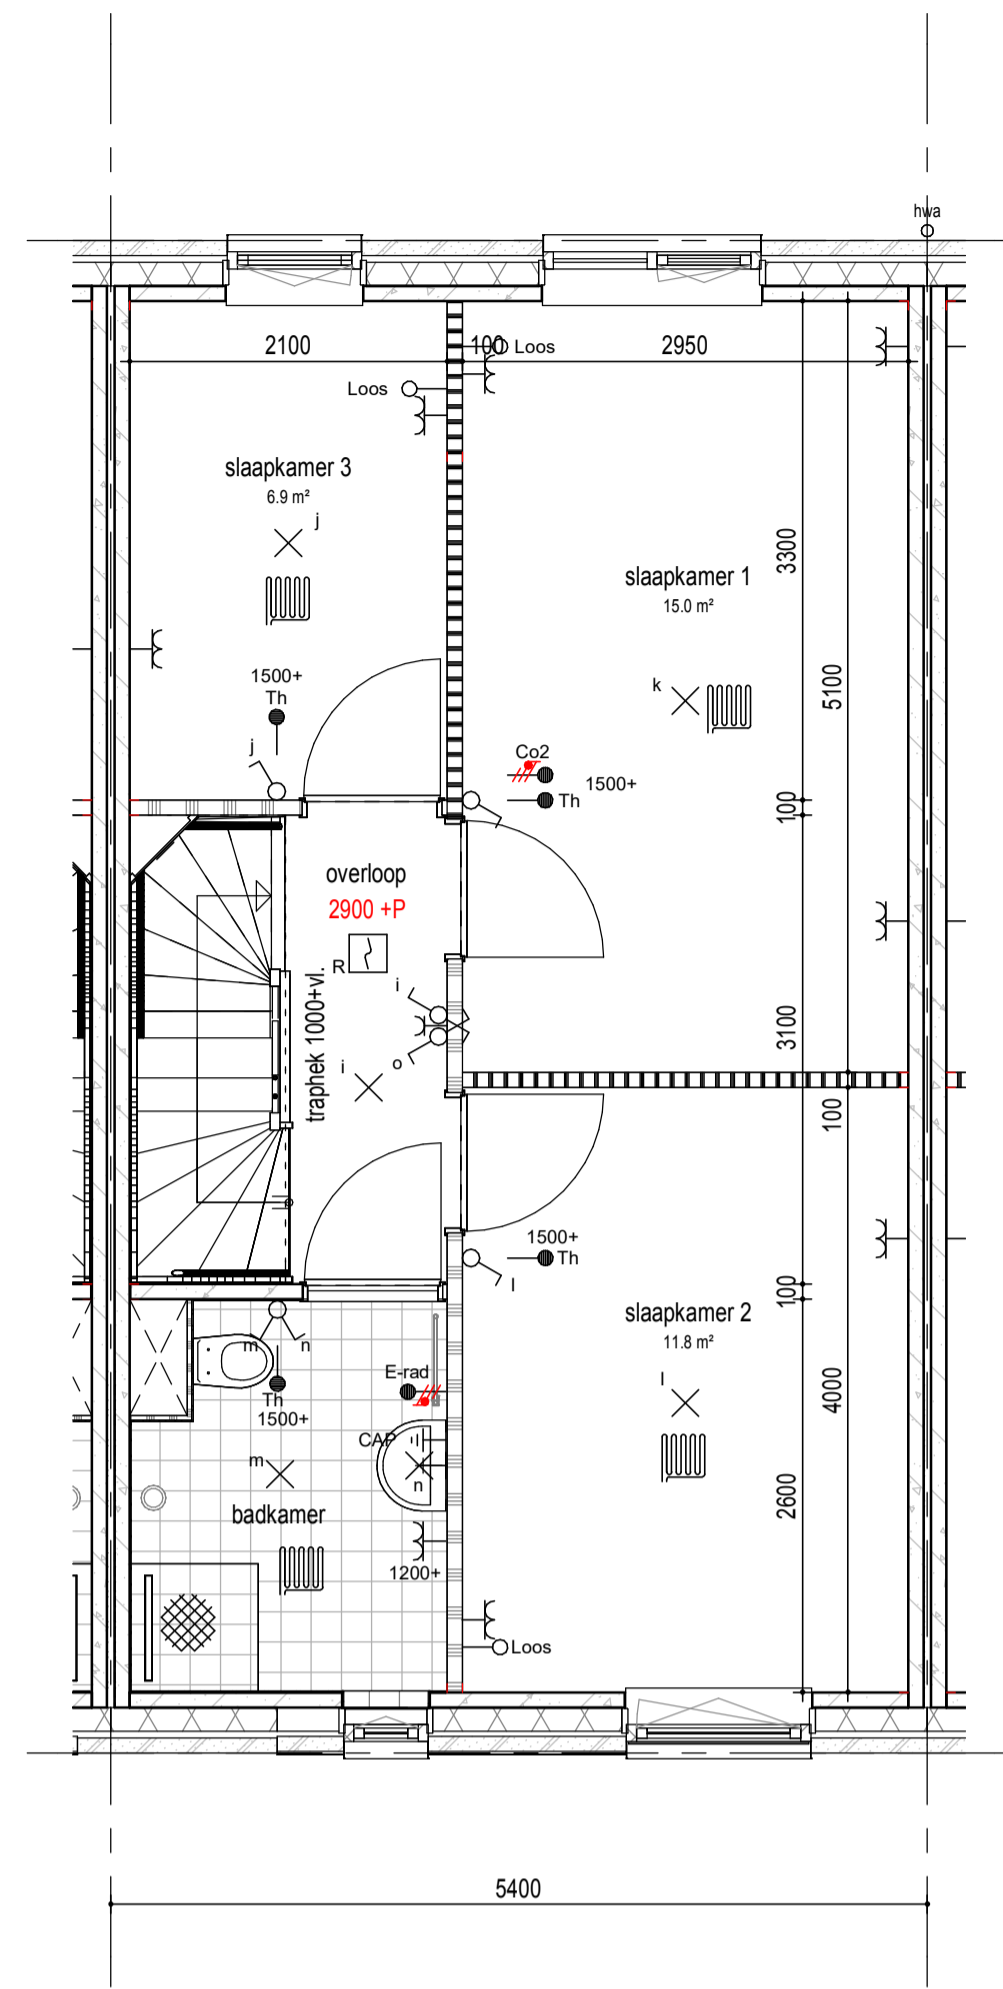

begane grond

1e verdieping

2e verdieping

dak

doorsnede

RENVOOI
PLATTEGROND

- metselwerk
- metselwerk accent
- isolatie
- betonwand
- lichte scheidingswand
- 1 polig schakelaar
- serie schakelaar
- wissel schakelaar
- enk. wcd combi 1p schak.
- bedrukker
- signaalgever deurbel
- dubb. wandcontactdoos hor.
- enkele wandcontactdoos
- perlex wcd 2x230V
- aansluitpunt 230V
- vloerverwarming
- gw geluidwerende deur
- mv mechanische ventilatie
- wm opstelplaats wasmachine
- wd opstelplaats wasdroger
- hwa hemelwaterafvoer
- leiding loos (controle draad)
- leiding bedraad thermostaat
- utp leiding bedraad utp
- wandlicht aansluitpunt
- x plafondlicht aansluitpunt
- verdelkast
- ↑ aardpunt
- mechanische ventilatie
- afzuigventiel
- rookmelder

VELD 4

BLOK 24															
08	09	10	11	12	13	14	15								
							07	16							
							06	17							
							05	18							
BLOK 22		04	19	BLOK 23											
		03	20												
		02	21												
		01	22												
20 1m 43 BLOK 20		28	27	26	25	24	23								
		BLOK 21													

onderdeel Bouwnummer 02

tekeningnummer **BN02**