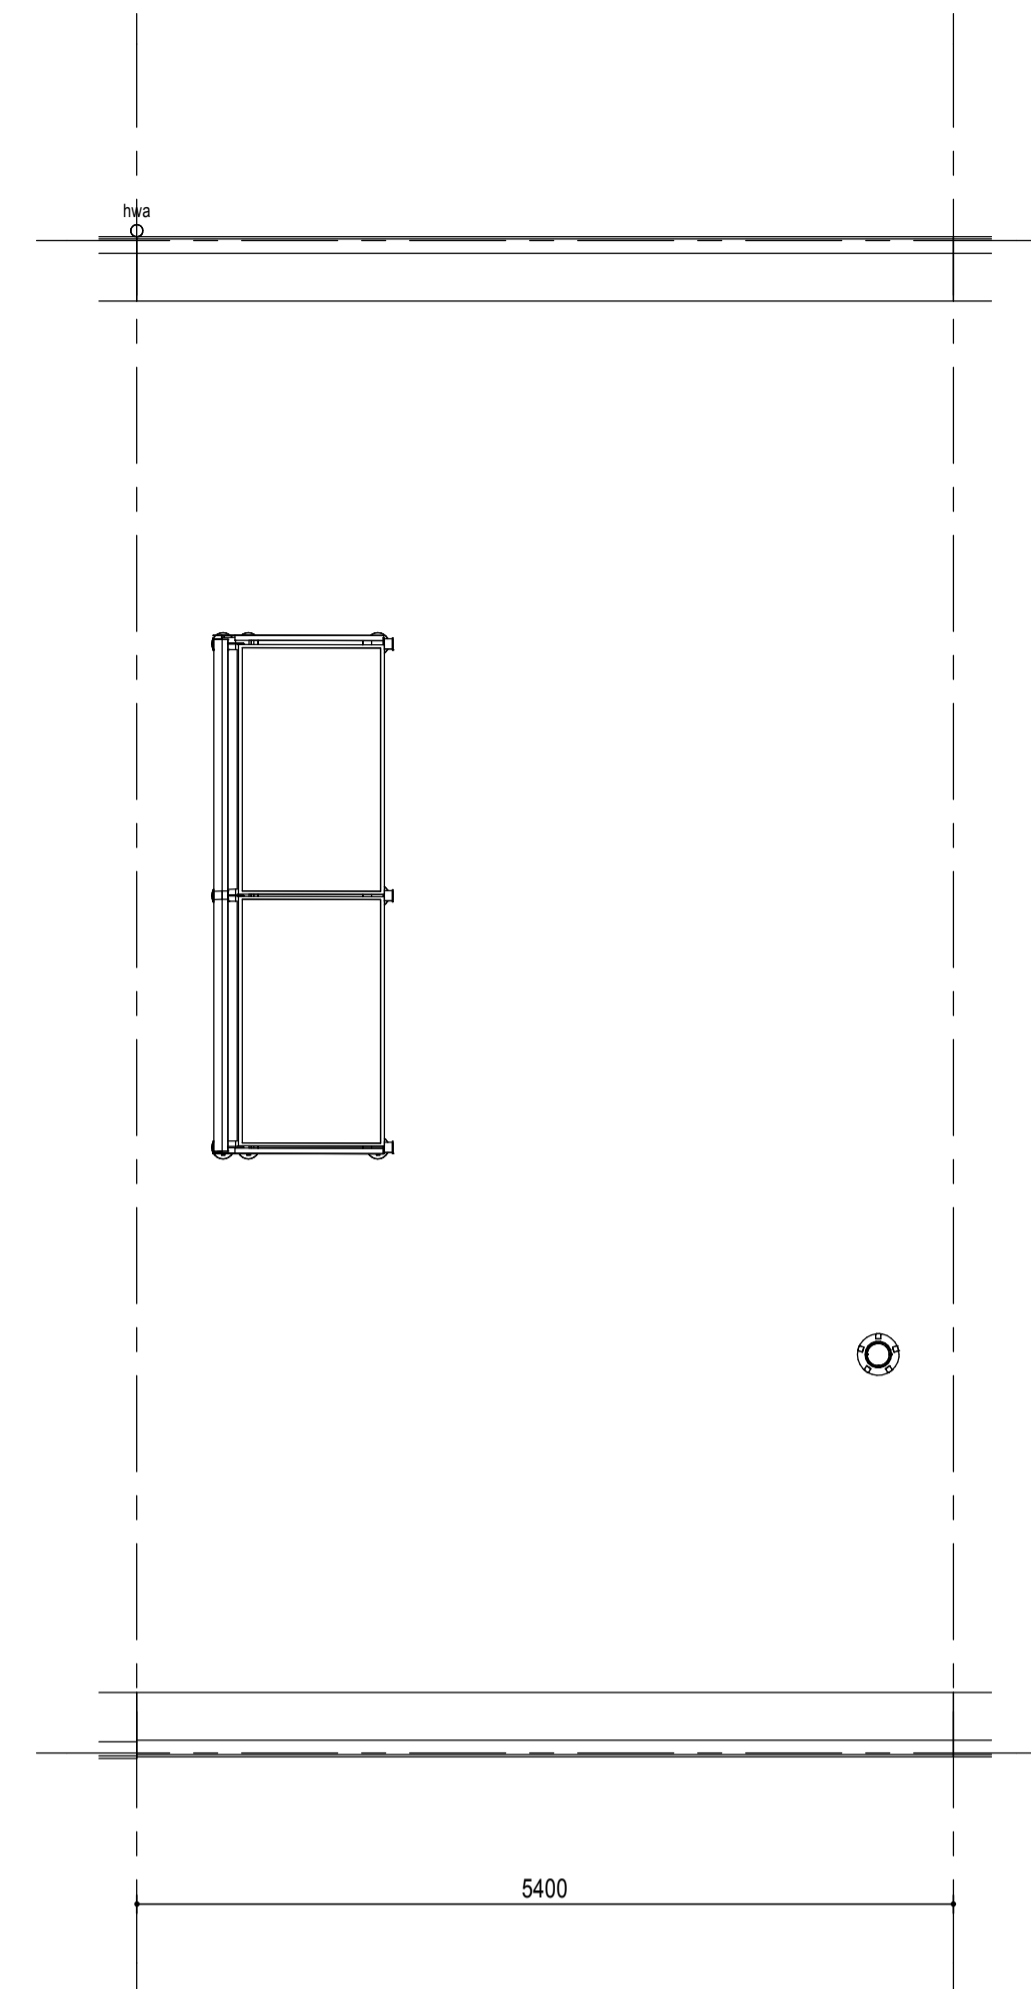

begane grond

1e verdieping

2e verdieping

dak

doorsnede

RENVOOI
PLATTEGROND

- | | | | |
|--|----------------------------|--|--------------------------------|
| | metselwerk | | gw geluidwerende deur |
| | metselwerk accent | | mv mechanische ventilatie |
| | isolatie | | wm opstelplaats wasmachine |
| | betonwand | | wd opstelplaats wasdroger |
| | lichte scheidingwand | | hwa hemelwaterafvoer |
| | 1 polig schakelaar | | leiding loos (controle draad) |
| | serie schakelaar | | leiding bedraad thermostaat |
| | wissel schakelaar | | leiding bedraad utp |
| | enk. wcd combi 1p schak. | | wandlicht aansluitpunt |
| | bedrukker | | plafondlicht aansluitpunt |
| | signaalgever deurbel | | verdeelkast |
| | dubb. wandcontactdoos hor. | | aardpunt |
| | enkele wandcontactdoos | | mechanische ventilatie |
| | perlex wcd 2x230V | | afzuigventiel |
| | aansluitpunt 230V | | rookmelder |
| | vloerverwarming | | |

VELD 4

BLOK 24				
08	09	10	11	12
	07		16	
	06		17	
	05		18	
BLOK 22	04	19	BLOK 23	
	03	20		
	02	21		
	01	22		
20		28	27	26
43		25	24	23
BLOK 20		BLOK 21		

wonen in
FORZA!

project Wonen in Forza! te Amersfoort

datum 01 09 2020

fase Verkoop

gewijzigd

status Definitief

schaal 1:50

formaat A1

onderdeel Bouwnummer 03

tekeningnummer **BN03**