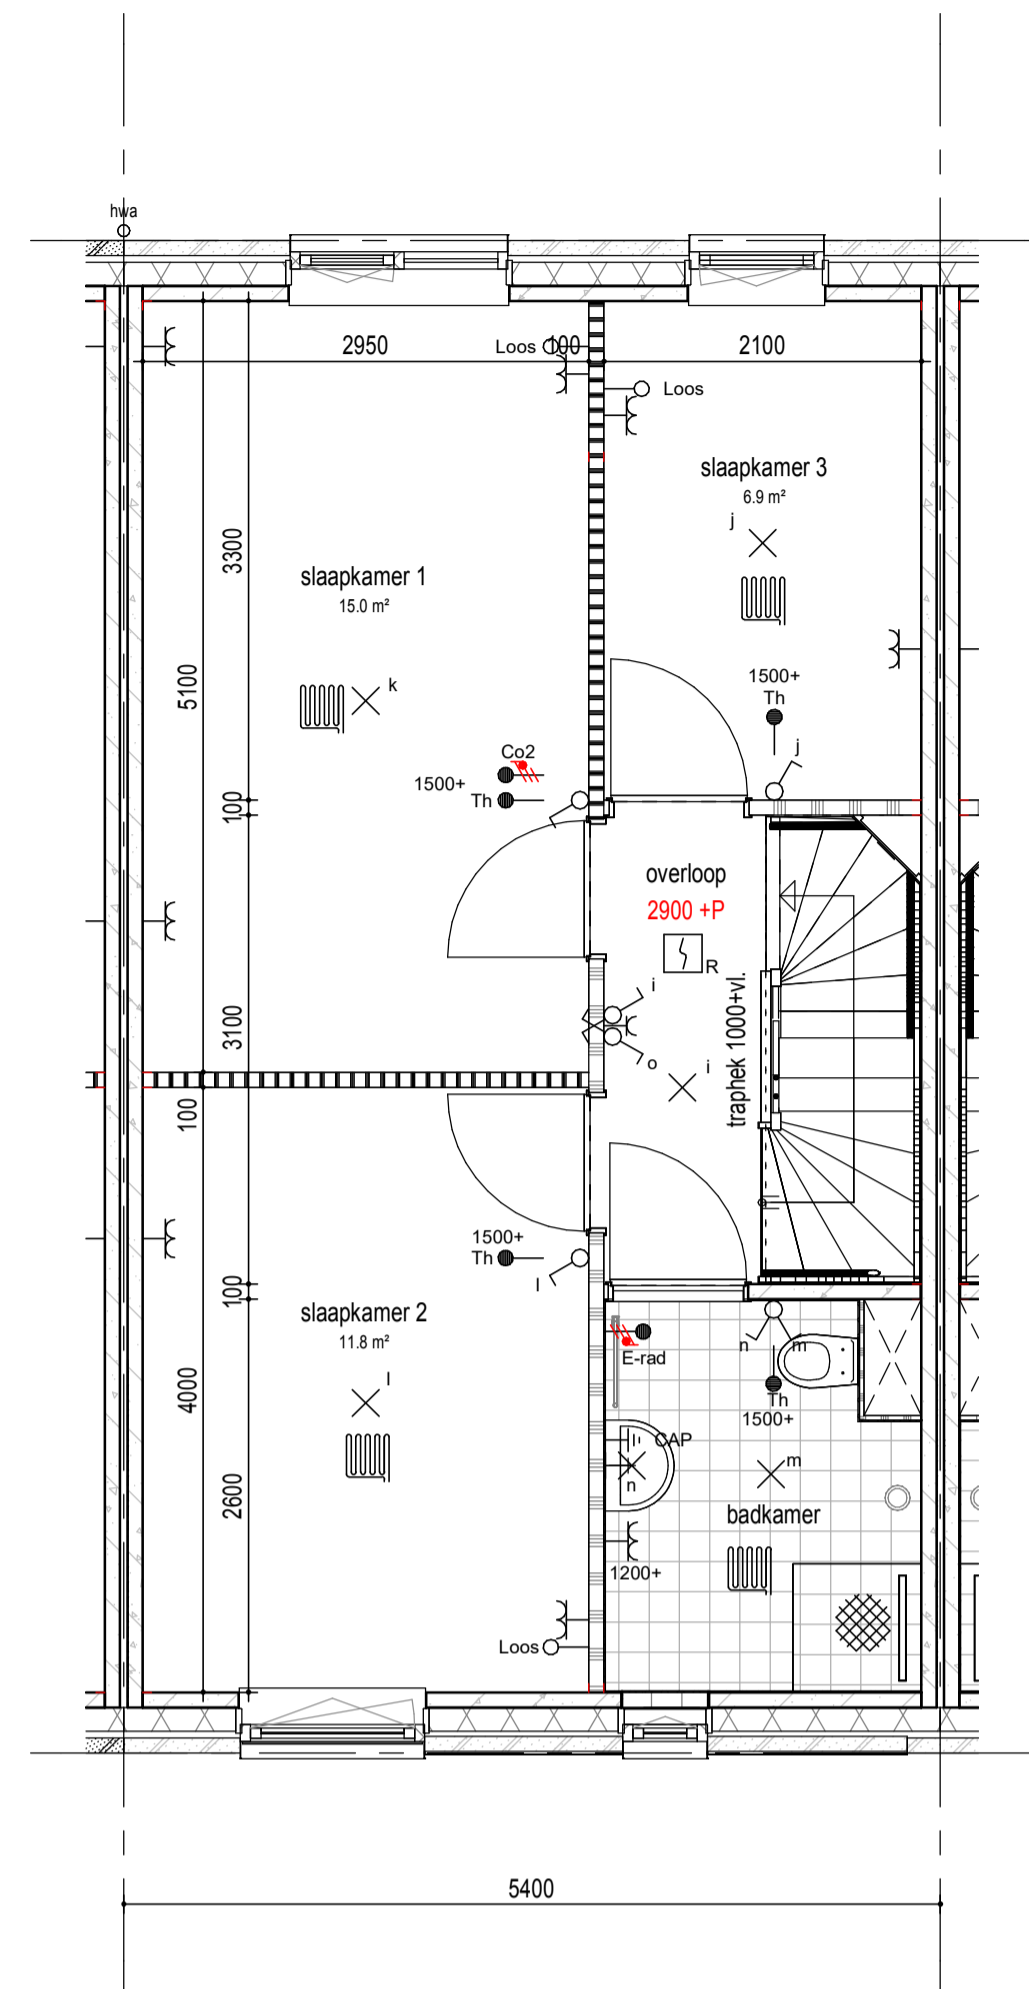

begane grond

1e verdieping

2e verdieping

dak

doorsnede

RENVOOI
PLATTEGROND

- | | | | |
|--|----------------------------|--|--------------------------------|
| | metselwerk | | gw geluidwerende deur |
| | metselwerk accent | | mv mechanische ventilatie |
| | isolatie | | wm opstelplaats wasmachine |
| | betonwand | | wd opstelplaats wasdroger |
| | lichte scheidingwand | | hwa hemelwaterafvoer |
| | 1 polig schakelaar | | leiding loos (controle draad) |
| | serie schakelaar | | leiding bedraad thermostaat |
| | wissel schakelaar | | leiding bedraad utp |
| | enk. wcd combi 1p schak. | | wandlicht aansluitpunt |
| | bedrukker | | plafondlicht aansluitpunt |
| | signaalgever deurbel | | verdeelkast |
| | dubb. wandcontactdoos hor. | | aardpunt |
| | enkele wandcontactdoos | | mechanische ventilatie |
| | perlex wcd 2x230V | | afzuigventiel |
| | aansluitpunt 230V | | rookmelder |
| | vloerverwarming | | |

VELD 4

BLOK 24				
08	09	10	11	12
	07		16	
	06		17	
	05		18	
BLOK 22	04	19	BLOK 23	
	03	20		
	02	21		
	01	22		
20		28	27	26
43		25	24	23
BLOK 20		BLOK 21		

wonen in
FORZA!

project Wonen in Forza! te Amersfoort

datum 01 09 2020

fase Verkoop

gewijzigd

status Definitief

schaal 1:50

formaat A1

onderdeel Bouwnummer 03

tekeningnummer **BN03**