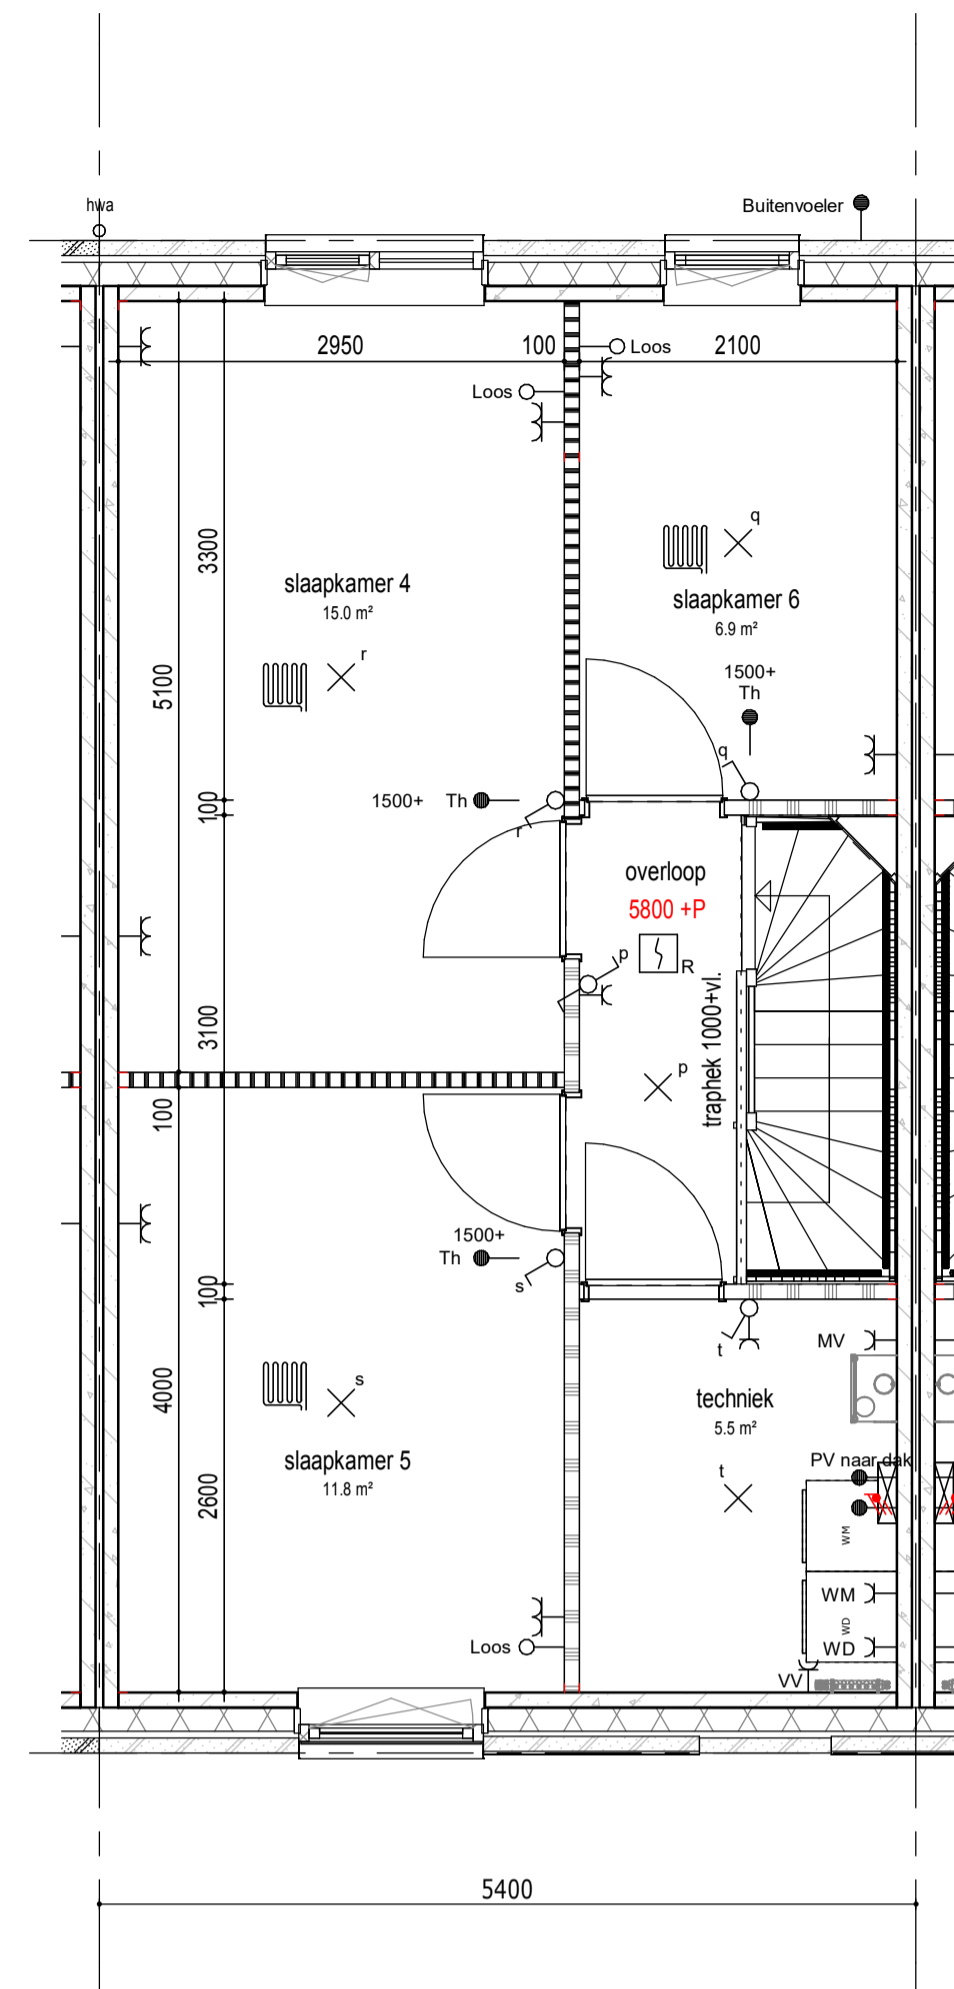

begane grond

1e verdieping

2e verdieping

dak

doorsnede

RENVOOI
PLATTEGROND

- | | | | |
|--|----------------------------|--|--------------------------------|
| | metselwerk | | gw geluidwerende deur |
| | metselwerk accent | | mv mechanische ventilatie |
| | isolatie | | wm opstelplaats wasmachine |
| | betonwand | | wd opstelplaats wasdroger |
| | lichte scheidingwand | | hwa hemelwaterafvoer |
| | 1 polig schakelaar | | leiding loos (controle draad) |
| | serie schakelaar | | leiding bedraad thermostaat |
| | wissel schakelaar | | leiding bedraad utp |
| | enk. wcd combi 1p schak. | | wandlicht aansluitpunt |
| | bedrukker | | plafondlicht aansluitpunt |
| | signaalgever deurbel | | verdeelkast |
| | dubb. wandcontactdoos hor. | | aardpunt |
| | enkele wandcontactdoos | | mechanische ventilatie |
| | perlex wcd 2x230V | | afzuigventiel |
| | aansluitpunt 230V | | rookmelder |
| | vloerverwarming | | |

VELD 4

BLOK 24				
08	09	10	11	12
	07		16	
	06		17	
	05		18	
BLOK 22	04	19	BLOK 23	
	03	20		
	02	21		
	01	22		
20		28	27	26
43		25	24	23
BLOK 20		BLOK 21		

wonen in
FORZA!

project Wonen in Forza! te Amersfoort

datum 01 09 2020

fase Verkoop

gewijzigd

status Definitief

schaal 1:50

formaat A1

onderdeel Bouwnummer 03

tekeningnummer **BN03**