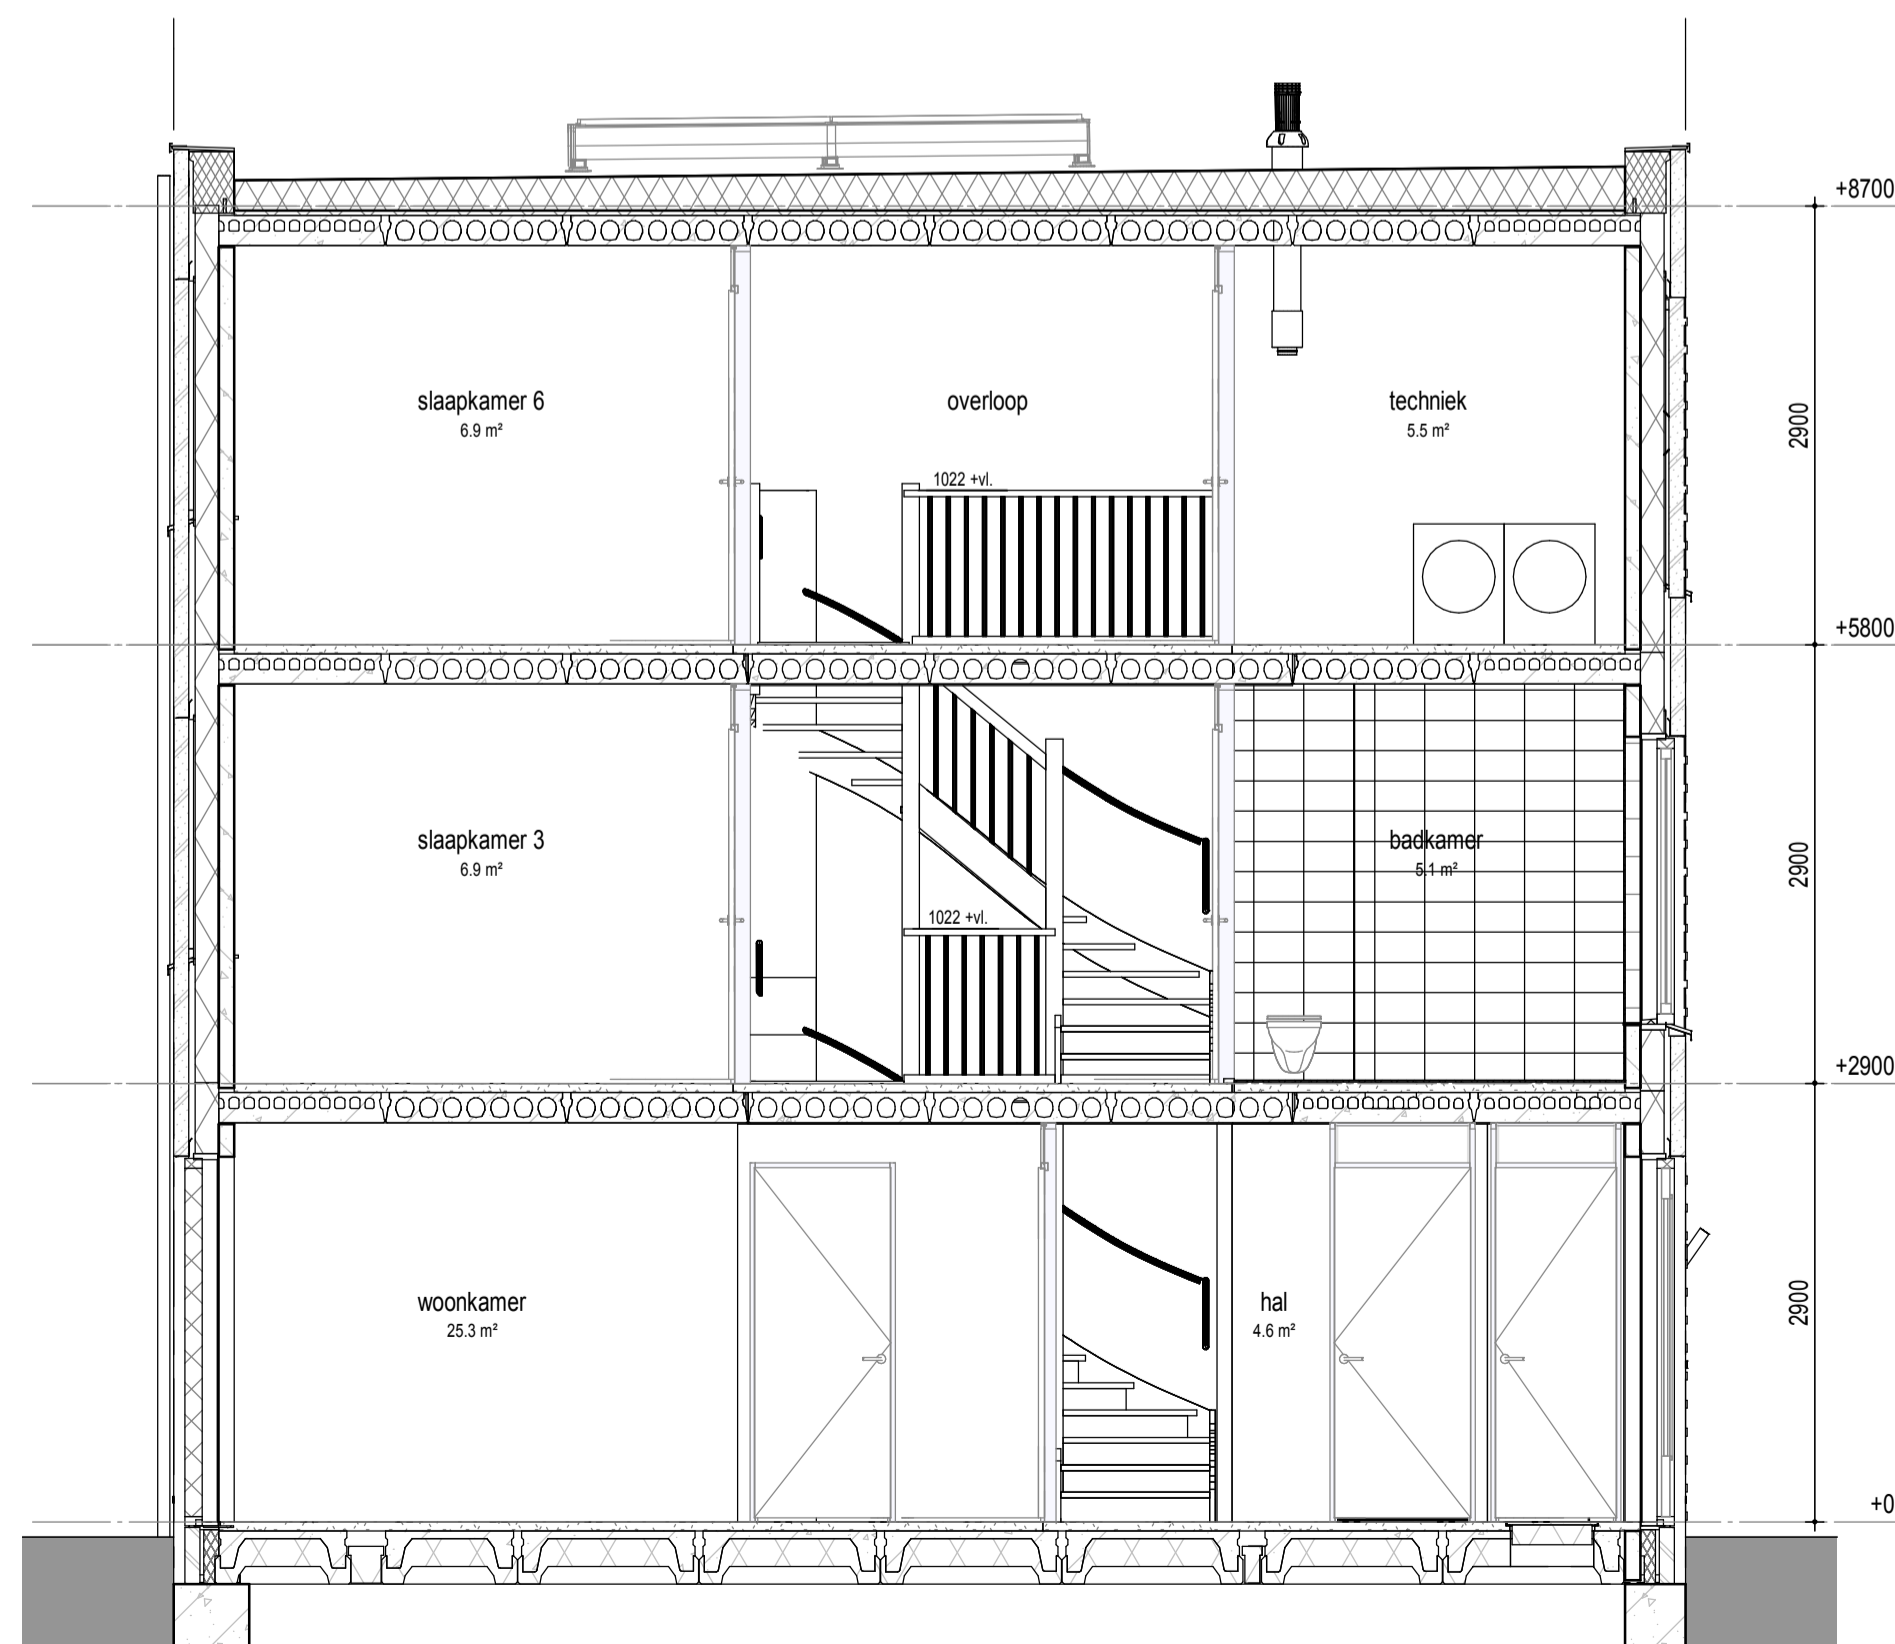

begane grond

1e verdieping

2e verdieping

dak

doorsnede

RENVOOI
PLATTEGROND

- | | | | |
|--|----------------------------|--|--------------------------------|
| | metselwerk | | gw geluidwerende deur |
| | metselwerk accent | | mv mechanische ventilatie |
| | isolatie | | wm opstelplaats wasmachine |
| | betonwand | | wd opstelplaats wasdroger |
| | lichte scheidingwand | | hwa hemelwaterafvoer |
| | 1 polig schakelaar | | leiding loos (controle draad) |
| | serie schakelaar | | leiding bedraad thermostaat |
| | wissel schakelaar | | leiding bedraad utp |
| | enk. wcd combi 1p schak. | | wandlicht aansluitpunt |
| | bedrukker | | plafondlicht aansluitpunt |
| | signaalgever deurbel | | verdeelkast |
| | dubb. wandcontactdoos hor. | | aardpunt |
| | enkele wandcontactdoos | | mechanische ventilatie |
| | perlex wcd 2x230V | | afzuigventiel |
| | aansluitpunt 230V | | rookmelder |
| | vloerverwarming | | |

VELD 4

BLOK 24				
08	09	10	11	12
	07		16	
	06		17	
	05		18	
BLOK 22	04	19	BLOK 23	
	03	20		
	02	21		
	01	22		
20		28	27	26
43		25	24	23
BLOK 20		BLOK 21		

wonen in
FORZA!

project Wonen in Forza! te Amersfoort

datum 01 09 2020

fase Verkoop

gewijzigd

status Definitief

schaal 1:50

formaat A1

onderdeel Bouwnummer 03

tekeningnummer **BN03**