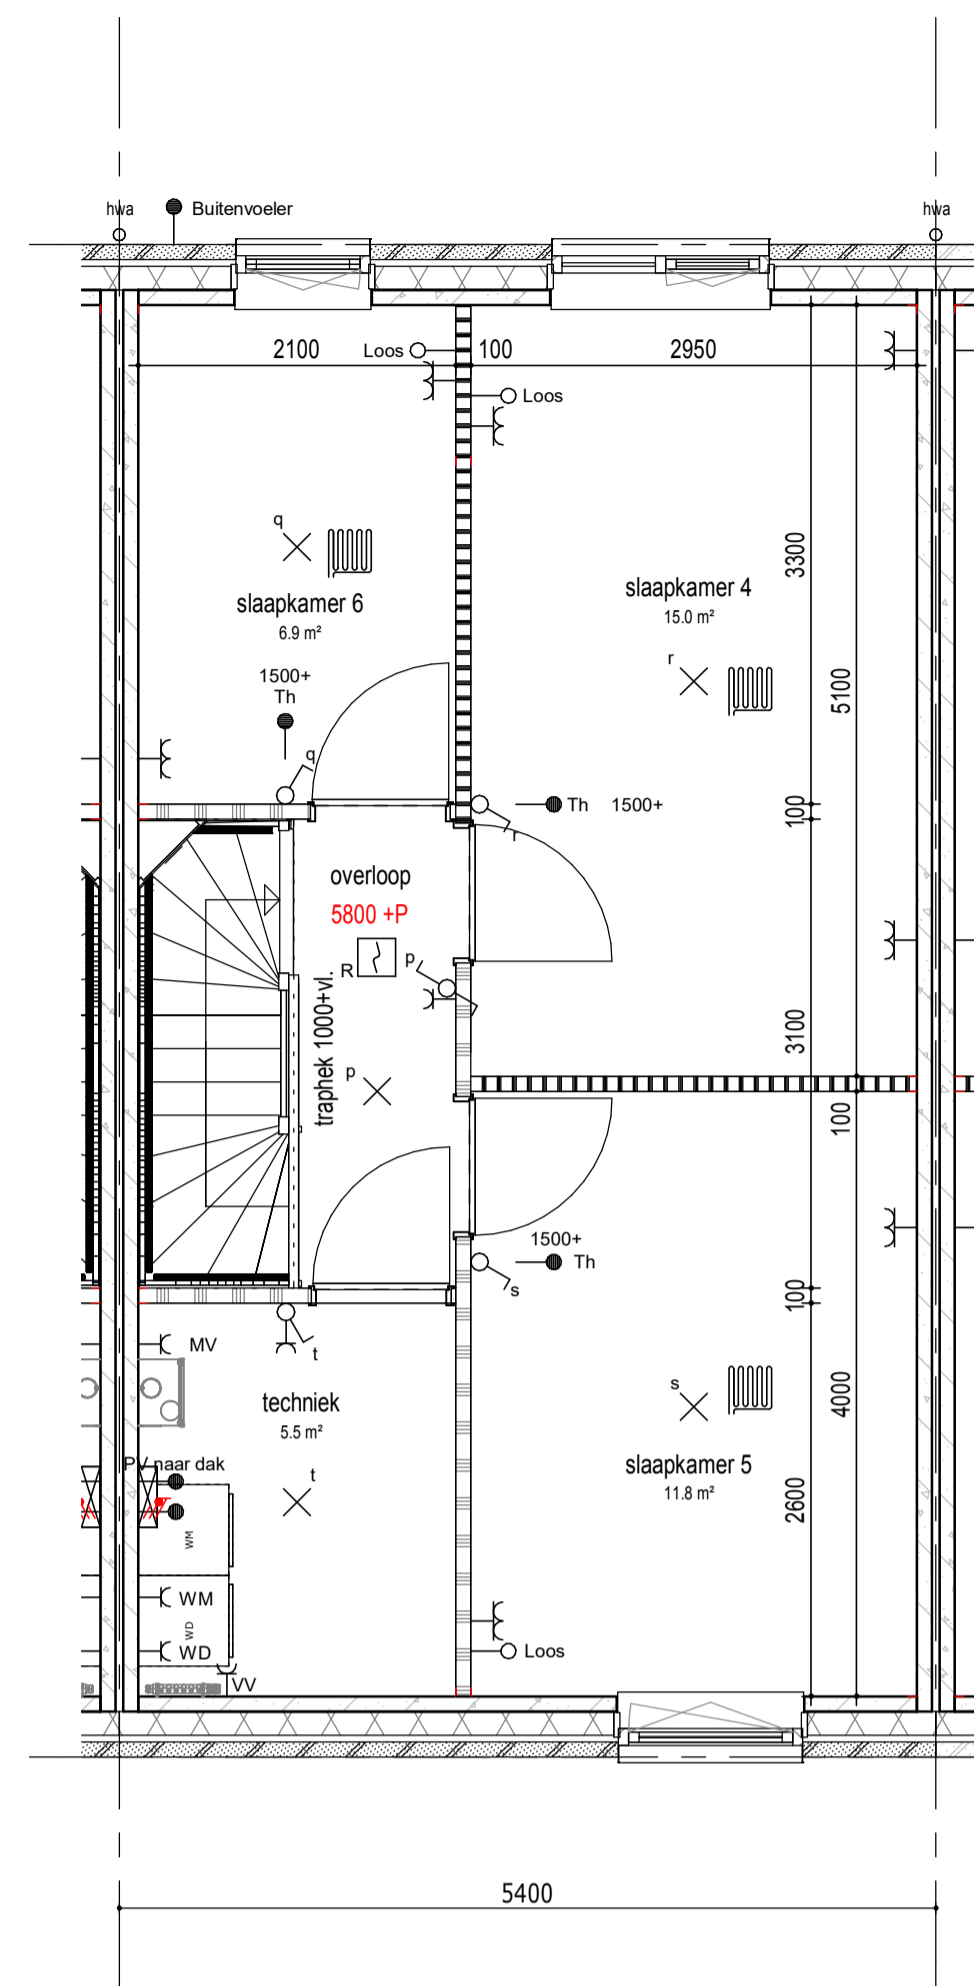

begane grond

1e verdieping

2e verdieping

dak

doorsnede

RENVOOI
PLATTEGROND

- metselwerk
- metselwerk accent
- isolatie
- betonwand
- lichte scheidingwand
- 1 polig schakelaar
- serie schakelaar
- wissel schakelaar
- enk. wcd combi 1p schak.
- bedrukker
- signaalgever deurbel
- dubb. wandcontactdoos hor.
- enkele wandcontactdoos
- perlex wcd 2x230V
- aansluitpunt 230V
- vloerverwarming
- gw geluidwerende deur
- mv mechanische ventilatie
- wm opstelplaats wasmachine
- wd opstelplaats wasdroger
- hwa hemelwaterafvoer
- leiding loos (controle draad)
- leiding bedraad thermostaat
- utp leiding bedraad utp
- wandlicht aansluitpunt
- x plafondlicht aansluitpunt
- verdeelkast
- aardpunt
- mechanische ventilatie
- afzuigventiel
- rookmelder

VELD 4

BLOK 24														
08	09	10	11	12	13	14	15							
							07							
							06							
							05							
							04							
							03							
							02							
							01							
BLOK 22														
							04							
							03							
							02							
							01							
BLOK 20														
							28							
							27							
							26							
							25							
							24							
							23							
BLOK 21														

tekeningnummer **BN04**