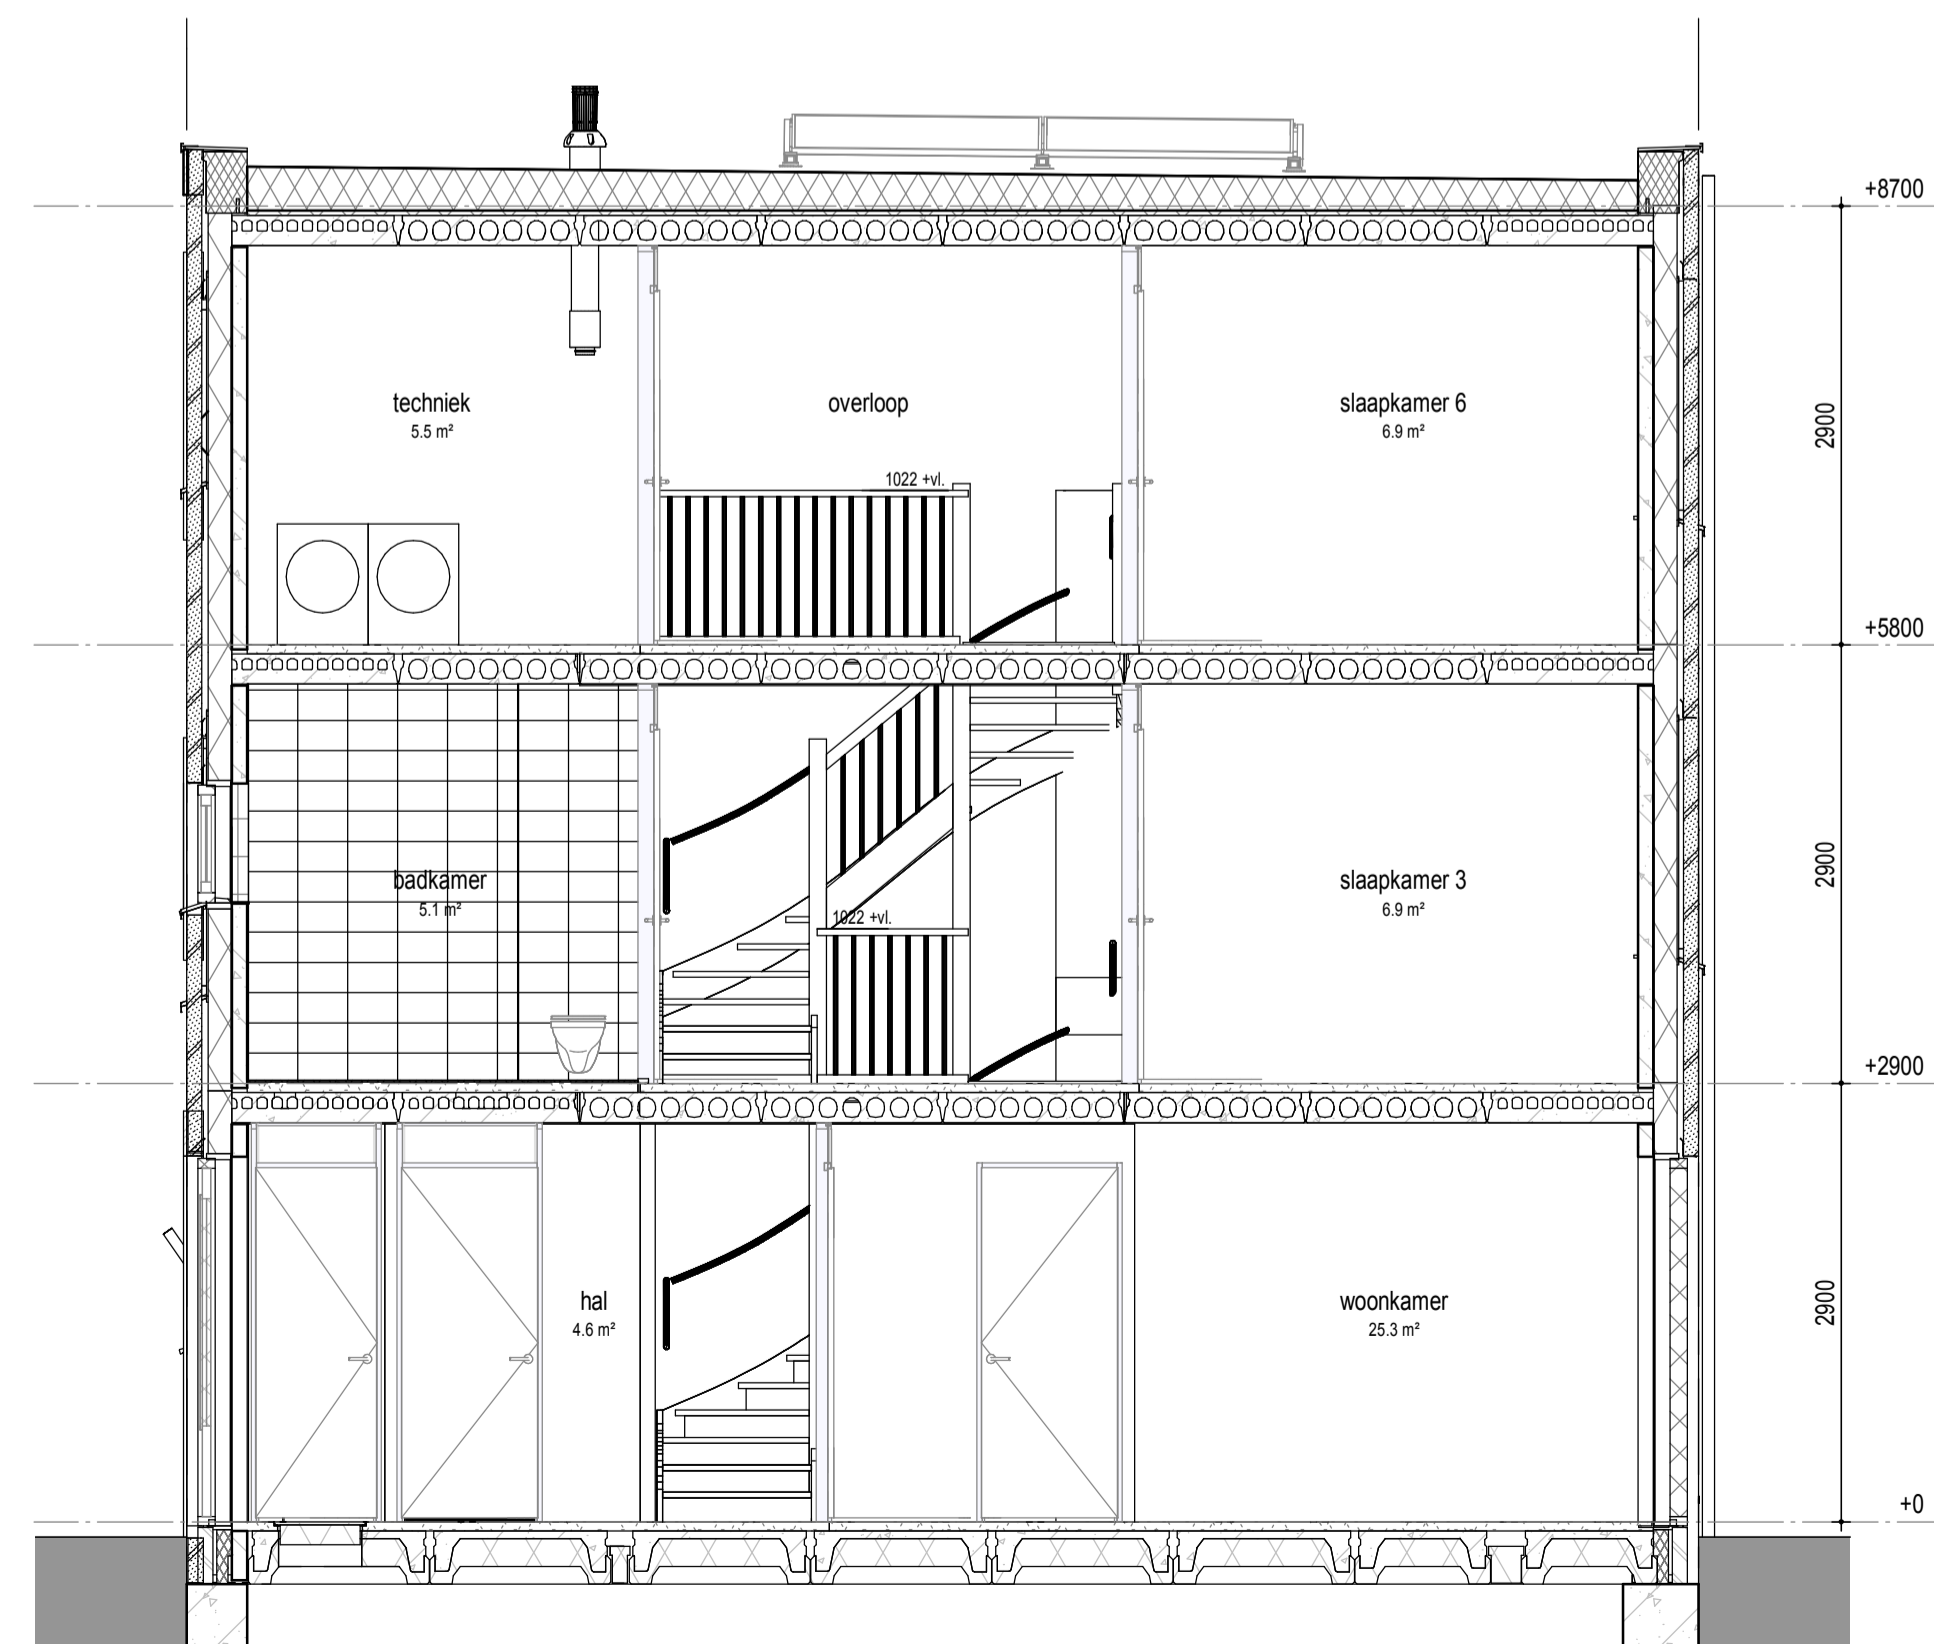

begane grond

1e verdieping

2e verdieping

dak

doorsnede

RENVOOI
PLATTEGROND

- metselwerk
- metselwerk accent
- isolatie
- betonwand
- lichte scheidingwand
- 1 polig schakelaar
- serie schakelaar
- wissel schakelaar
- enk. wcd combi 1p schak.
- bedrukker
- signaalgever deurbel
- dubb. wandcontactdoos hor.
- enkele wandcontactdoos
- perlex wcd 2x230V
- aansluitpunt 230V
- vloerverwarming
- gw geluidwerende deur
- mv mechanische ventilatie
- wm opstelplaats wasmachine
- wd opstelplaats wasdroger
- hwa hemelwaterafvoer
- leiding loos (controle draad)
- leiding bedraad thermostaat
- utp leiding bedraad utp
- wandlicht aansluitpunt
- x plafondlicht aansluitpunt
- verdeelkast
- aardpunt
- mechanische ventilatie
- afzuigventiel
- rookmelder

VELD 4

BLOK 24														
08	09	10	11	12	13	14	15							
							07							
							06							
							05							
							04							
							03							
							02							
							01							
BLOK 22														
							04							
							03							
							02							
							01							
BLOK 20														
							28							
							27							
							26							
							25							
							24							
							23							
BLOK 21														

wonen in
FORZA!

project Wonen in Forza! te Amersfoort

datum 01 09 2020

fase Verkoop

gewijzigd

status Definitief

schaal 1:50

onderdeel Bouwnummer 04