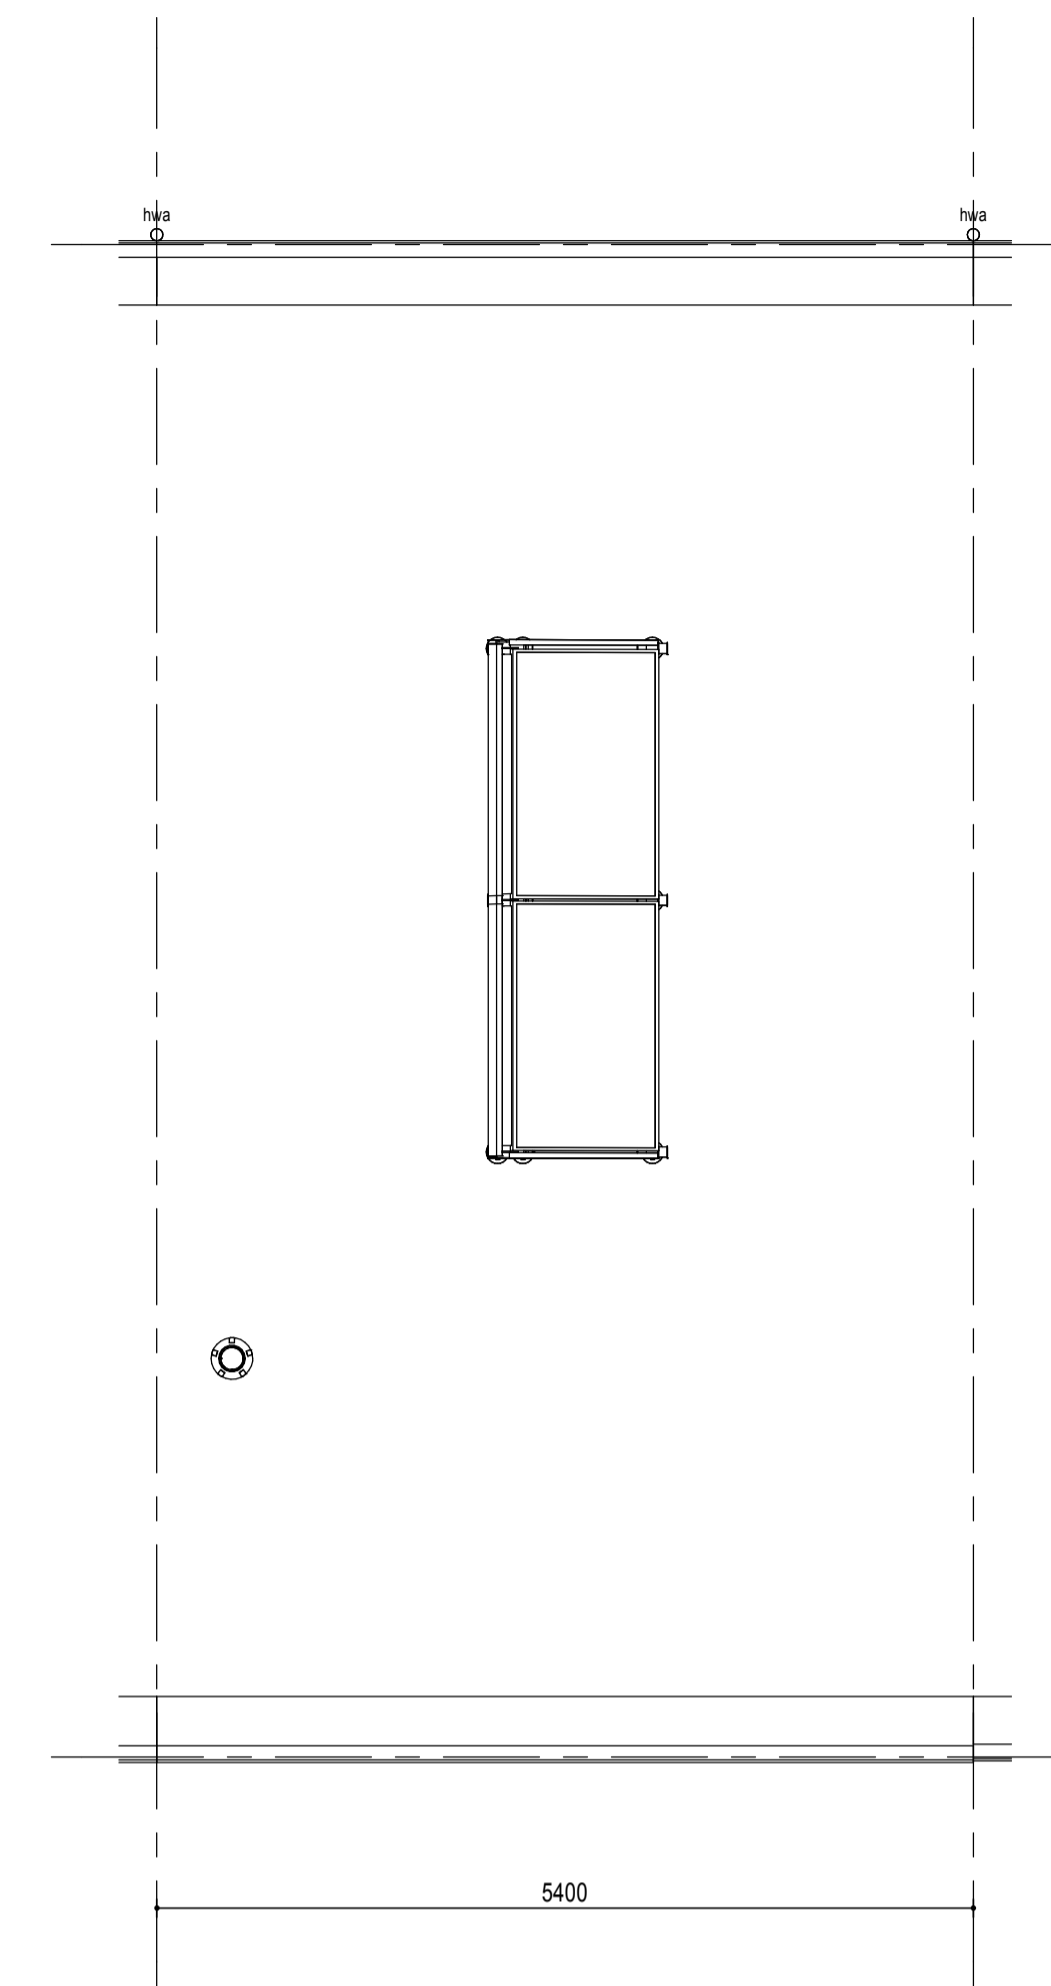

begane grond

1e verdieping

2e verdieping

dak

doorsnede

RENVOOI
PLATTEGROND

- metselwerk
- metselwerk accent
- isolatie
- betonwand
- lichte scheidingwand
- 1 polig schakelaar
- serie schakelaar
- wissel schakelaar
- enk. wcd combi 1p schak.
- bedrukker
- signaalgever deurbel
- dubb. wandcontactdoos hor.
- enkele wandcontactdoos
- perlex wcd 2x230V
- aansluitpunt 230V
- vloerverwarming
- gw geluidwerende deur
- mv mechanische ventilatie
- wm opstelplaats wasmachine
- wd opstelplaats wasdroger
- hwa hemelwaterafvoer
- leiding loos (controle draad)
- leiding bedraad thermostaat
- utp leiding bedraad utp
- wandlicht aansluitpunt
- x plafondlicht aansluitpunt
- verdeelkast
- aardpunt
- mechanische ventilatie
- afzuigventiel
- rookmelder

VELD 4

BLOK 24														
08	09	10	11	12	13	14	15							
							07							
							06							
							05							
							04							
							03							
							02							
							01							
BLOK 22														
							04							
							03							
							02							
							01							
BLOK 20														
							28							
							27							
							26							
							25							
							24							
							23							
BLOK 21														