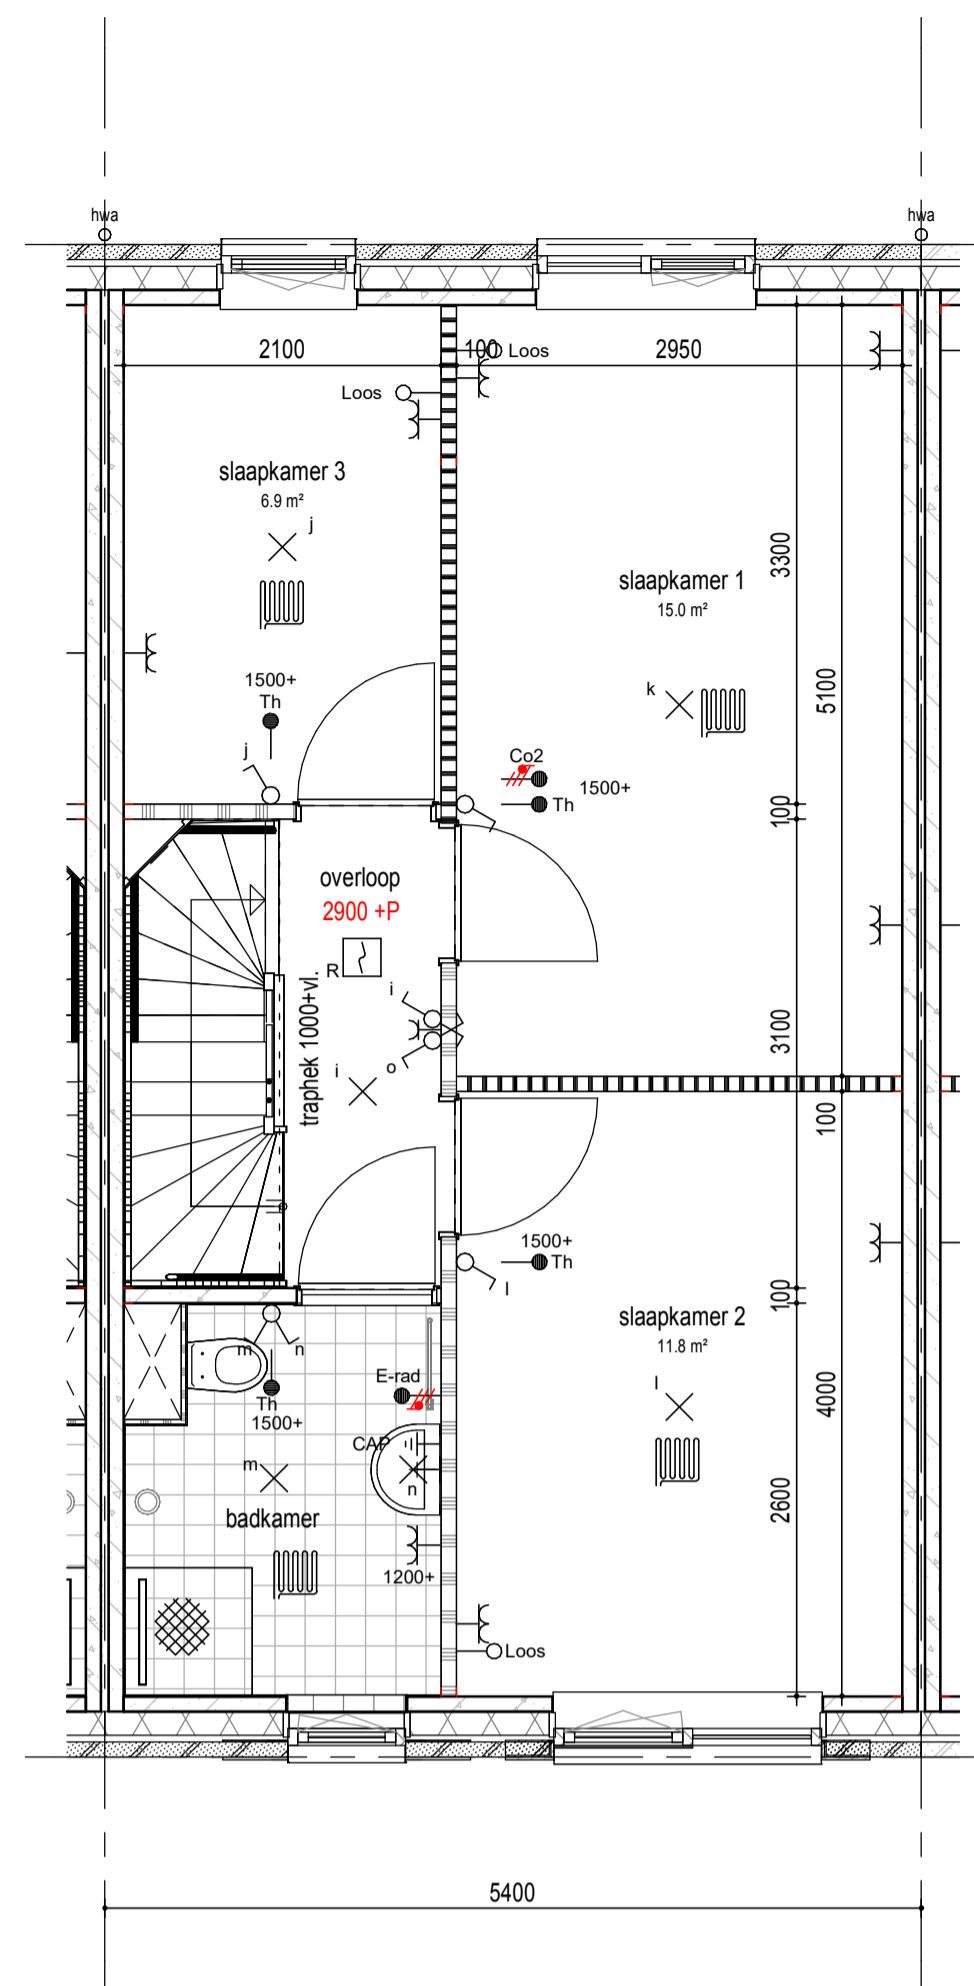

begane grond

1e verdieping

2e verdieping

dak

doorsnede

RENVOOI
PLATTEGROND

- metselwerk
- metselwerk accent
- isolatie
- betonwand
- lichte scheidingwand
- 1 polig schakelaar
- serie schakelaar
- wissel schakelaar
- enk. wcd combi 1p schak.
- bedrukker
- signaalgever deurbel
- dubb. wandcontactdoos hor.
- enkele wandcontactdoos
- perlex wcd 2x230V
- aansluitpunt 230V
- vloerverwarming
- gw geluidwerende deur
- mv mechanische ventilatie
- wm opstelplaats wasmachine
- wd opstelplaats wasdroger
- hwa hemelwaterafvoer
- leiding loos (controle draad)
- leiding bedraad thermostaat
- utp leiding bedraad utp
- wandlicht aansluitpunt
- x plafondlicht aansluitpunt
- verdeelkast
- aardpunt
- mechanische ventilatie
- afzuigventiel
- rookmelder

VELD 4

BLOK 24														
08	09	10	11	12	13	14	15							
							07							
							06							
							05							
							04							
							03							
							02							
							01							
BLOK 22														
							04							
							03							
							02							
							01							
BLOK 20														
							28							
							27							
							26							
							25							
							24							
							23							
BLOK 21														

tekeningnummer **BN04**