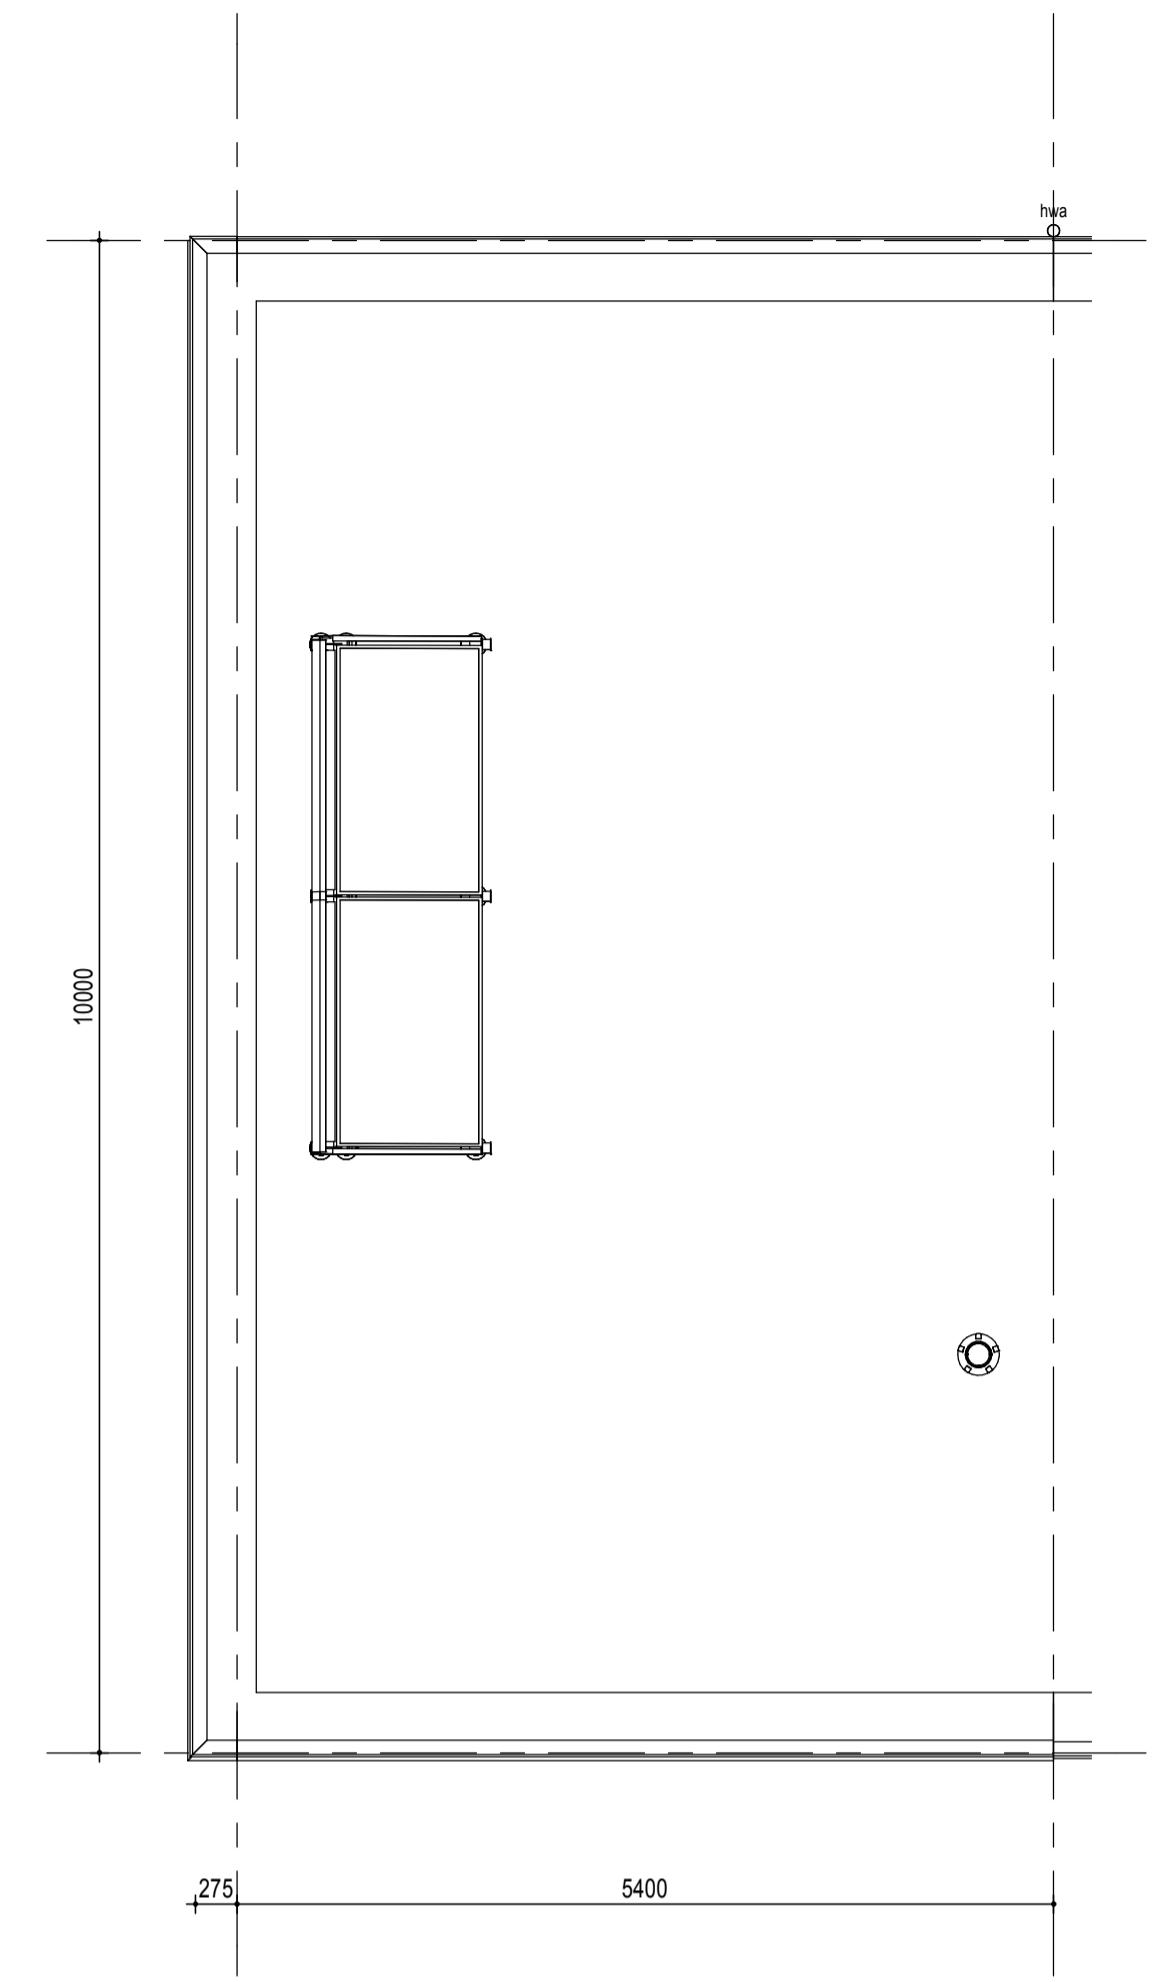

begane grond

1e verdieping

2e verdieping

dak

doorsnede

**RENVOOI**  
PLATTEGROND

- metselwerk
- metselwerk accent
- isolatie
- betonwand
- lichte scheidingwand
- 1 polig schakelaar
- serie schakelaar
- wissel schakelaar
- enk. wcd combi 1p schak.
- bedrukker
- signaalgever deurbel
- dubb. wandcontactdoos hor.
- enkele wandcontactdoos
- penlex wcd 2x230V
- aansluitpunt 230V
- vloerverwarming
- gw geluidwerende deur
- mv mechanische ventilatie
- wm opstelplaats wasmachine
- wd opstelplaats wasdroger
- hwa hemelwaterafvoer
- leiding loos ( controle draad)
- leiding bedraad thermostaat
- utp leiding bedraad utp
- wandlicht aansluitpunt
- plafondlicht aansluitpunt
- verdeelkast
- aardpunt
- mechanische ventilatie
- afzuigventiel
- rookmelder

VELD 4

BLOK 24															
08	09	10	11	12	13	14	15								
								07							
								06							
								05							
BLOK 22				04				19	BLOK 23						
				03				20							
				02				21							
				01				22							
								20							
								19							
BLOK 20				BLOK 21											

formaat A1

tekeningnummer **BN07**