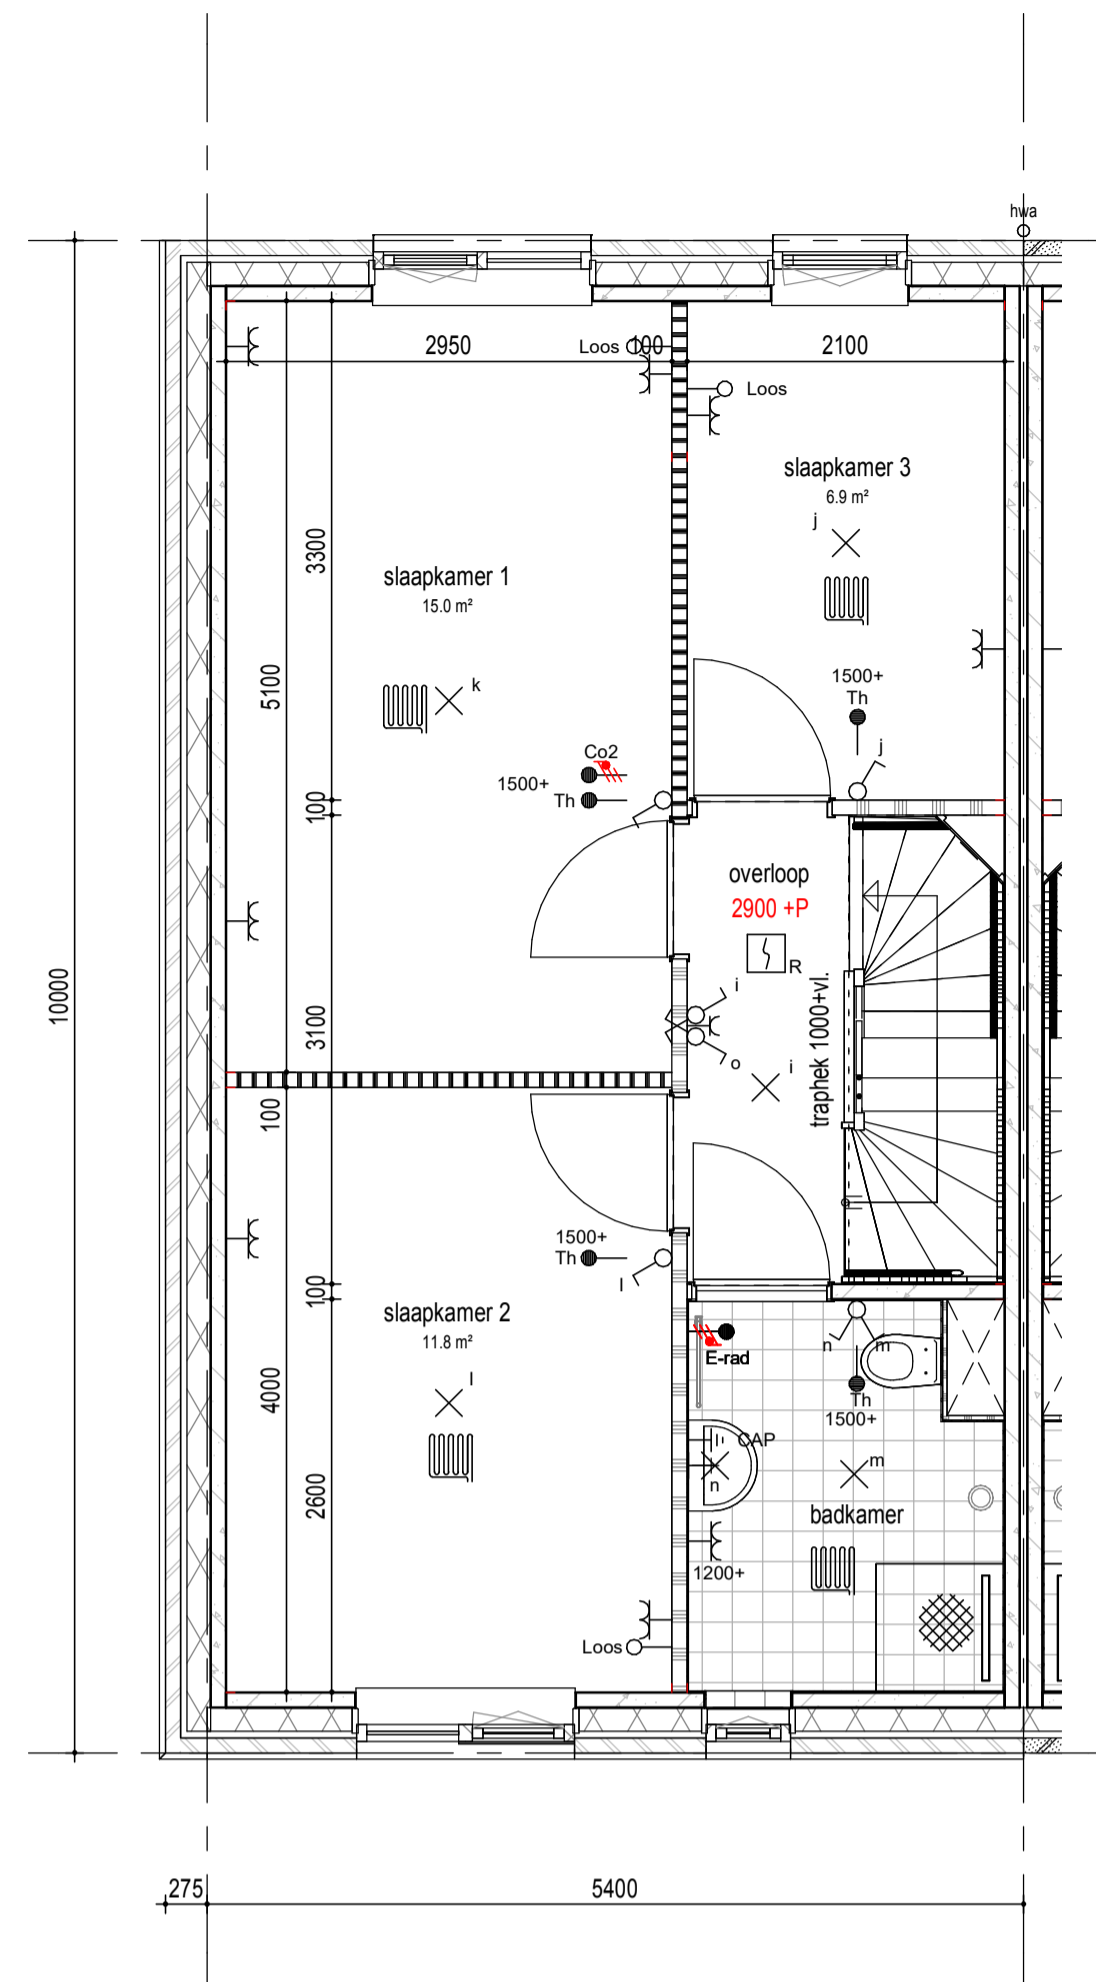

begane grond

1e verdieping

2e verdieping

dak

doorsnede

**RENVOOI**  
PLATTEGROND

- metselwerk
- metselwerk accent
- isolatie
- betonwand
- lichte scheidingwand
- 1 polig schakelaar
- serie schakelaar
- wissel schakelaar
- enk. wcd combi 1p schak.
- bedrukker
- signaalgever deurbel
- dubb. wandcontactdoos hor.
- enkele wandcontactdoos
- penlex wcd 2x230V
- aansluitpunt 230V
- vloerverwarming
- gw geluidwerende deur
- mv mechanische ventilatie
- wm opstelplaats wasmachine
- wd opstelplaats wasdroger
- hwa hemelwaterafvoer
- leiding loos ( controle draad)
- leiding bedraad thermostaat
- utp leiding bedraad utp
- wandlicht aansluitpunt
- plafondlicht aansluitpunt
- verdeelkast
- aardpunt
- mechanische ventilatie
- afzuigventiel
- rookmelder

VELD 4

BLOK 24															
08	09	10	11	12	13	14	15								
								07							
								06							
								05							
BLOK 22				04				19	BLOK 23						
				03				20							
				02				21							
				01				22							
								20							
								19							
BLOK 20				BLOK 21											

formaat A1

tekeningnummer **BN07**