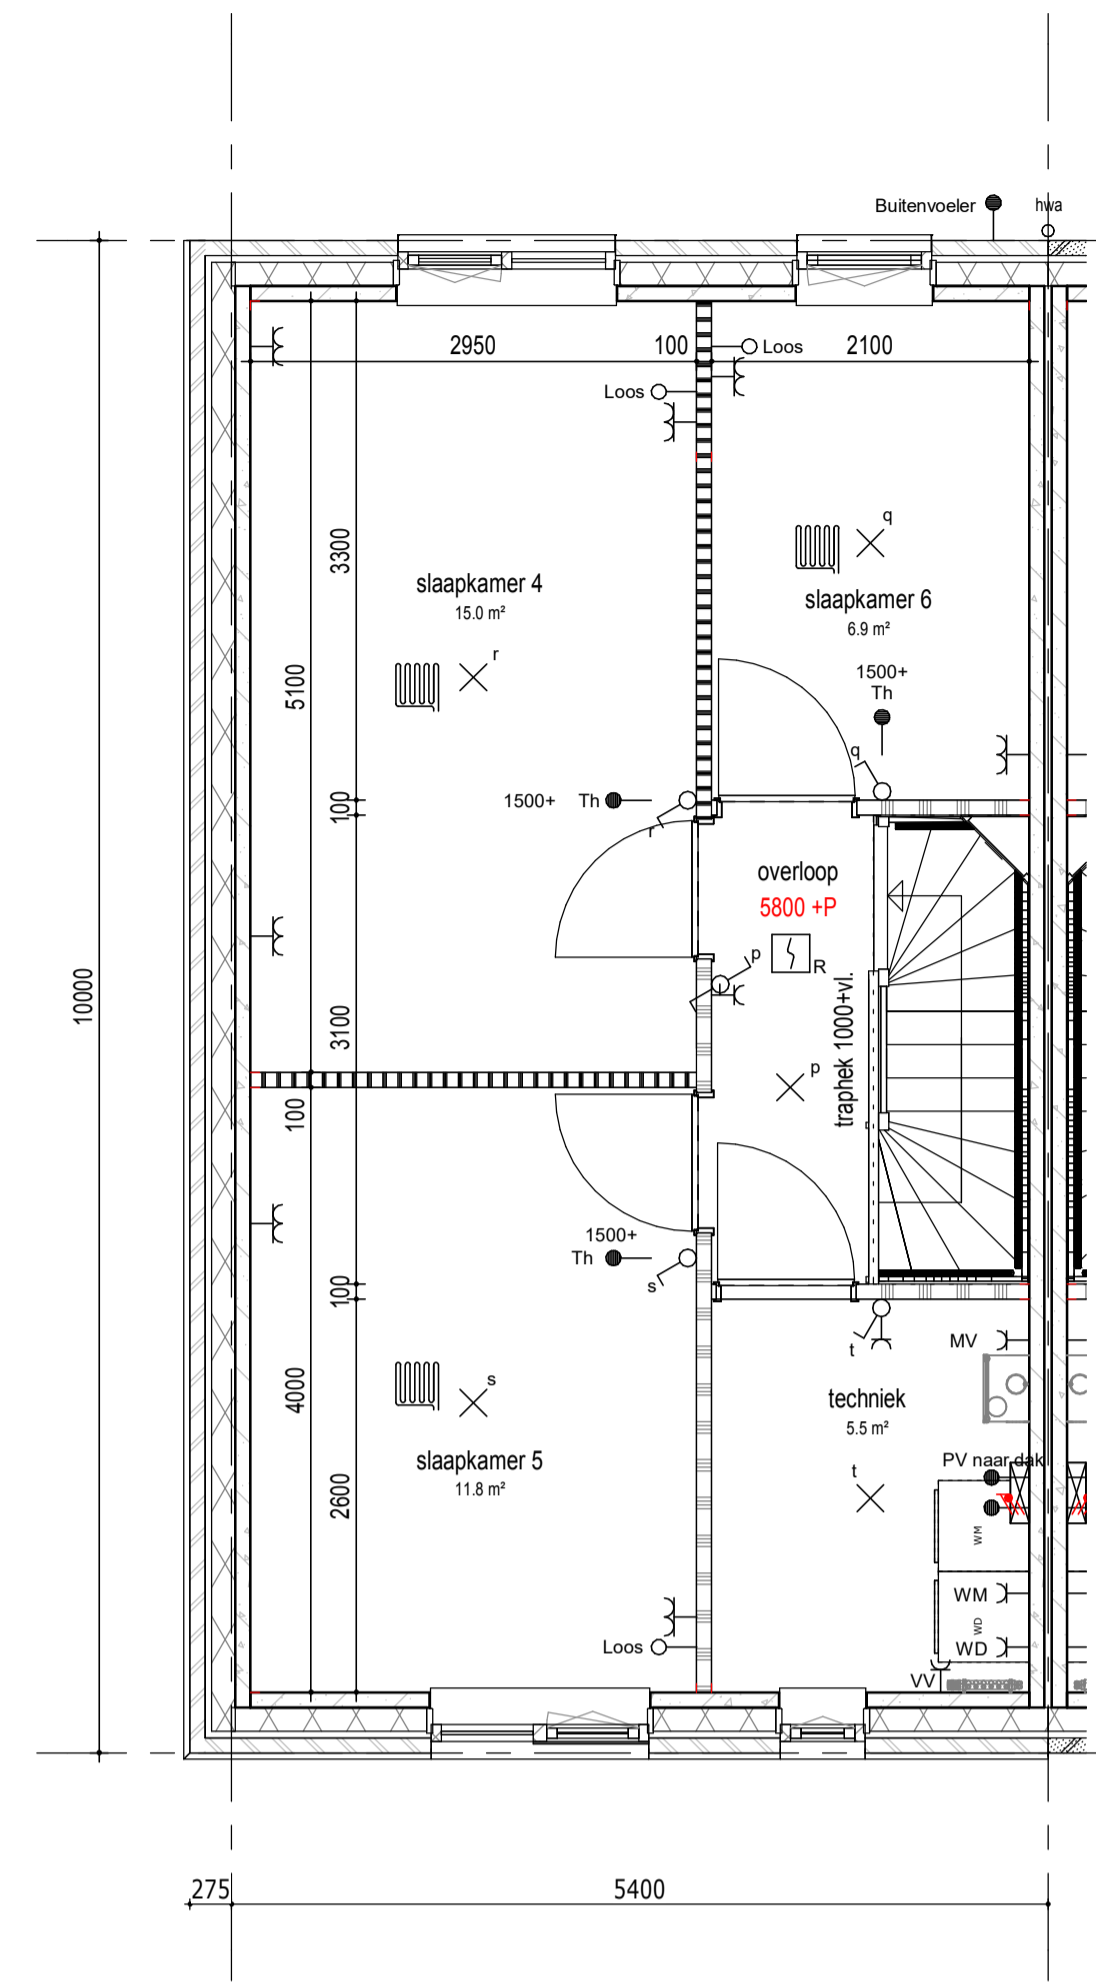

begane grond

1e verdieping

2e verdieping

dak

doorsnede

**RENVOOI**  
PLATTEGROND

- metselwerk
- metselwerk accent
- isolatie
- betonwand
- lichte scheidingwand
- 1 polig schakelaar
- serie schakelaar
- wissel schakelaar
- enk. wcd combi 1p schak.
- bedrukker
- signaalgever deurbel
- dubb. wandcontactdoos hor.
- enkele wandcontactdoos
- penlex wcd 2x230V
- aansluitpunt 230V
- vloerverwarming
- gw geluidwerende deur
- mv mechanische ventilatie
- wm opstelplaats wasmachine
- wd opstelplaats wasdroger
- hwa hemelwaterafvoer
- leiding loos ( controle draad)
- leiding bedraad thermostaat
- utp leiding bedraad utp
- wandlicht aansluitpunt
- plafondlicht aansluitpunt
- verdeelkast
- aardpunt
- mechanische ventilatie
- afzuigventiel
- rookmelder

VELD 4

BLOK 24															
08	09	10	11	12	13	14	15								
								07							
								06							
								05							
BLOK 22				04				19	BLOK 23						
				03				20							
				02				21							
				01				22							
								20							
								19							
BLOK 20				BLOK 21											

formaat A1

tekeningnummer **BN07**