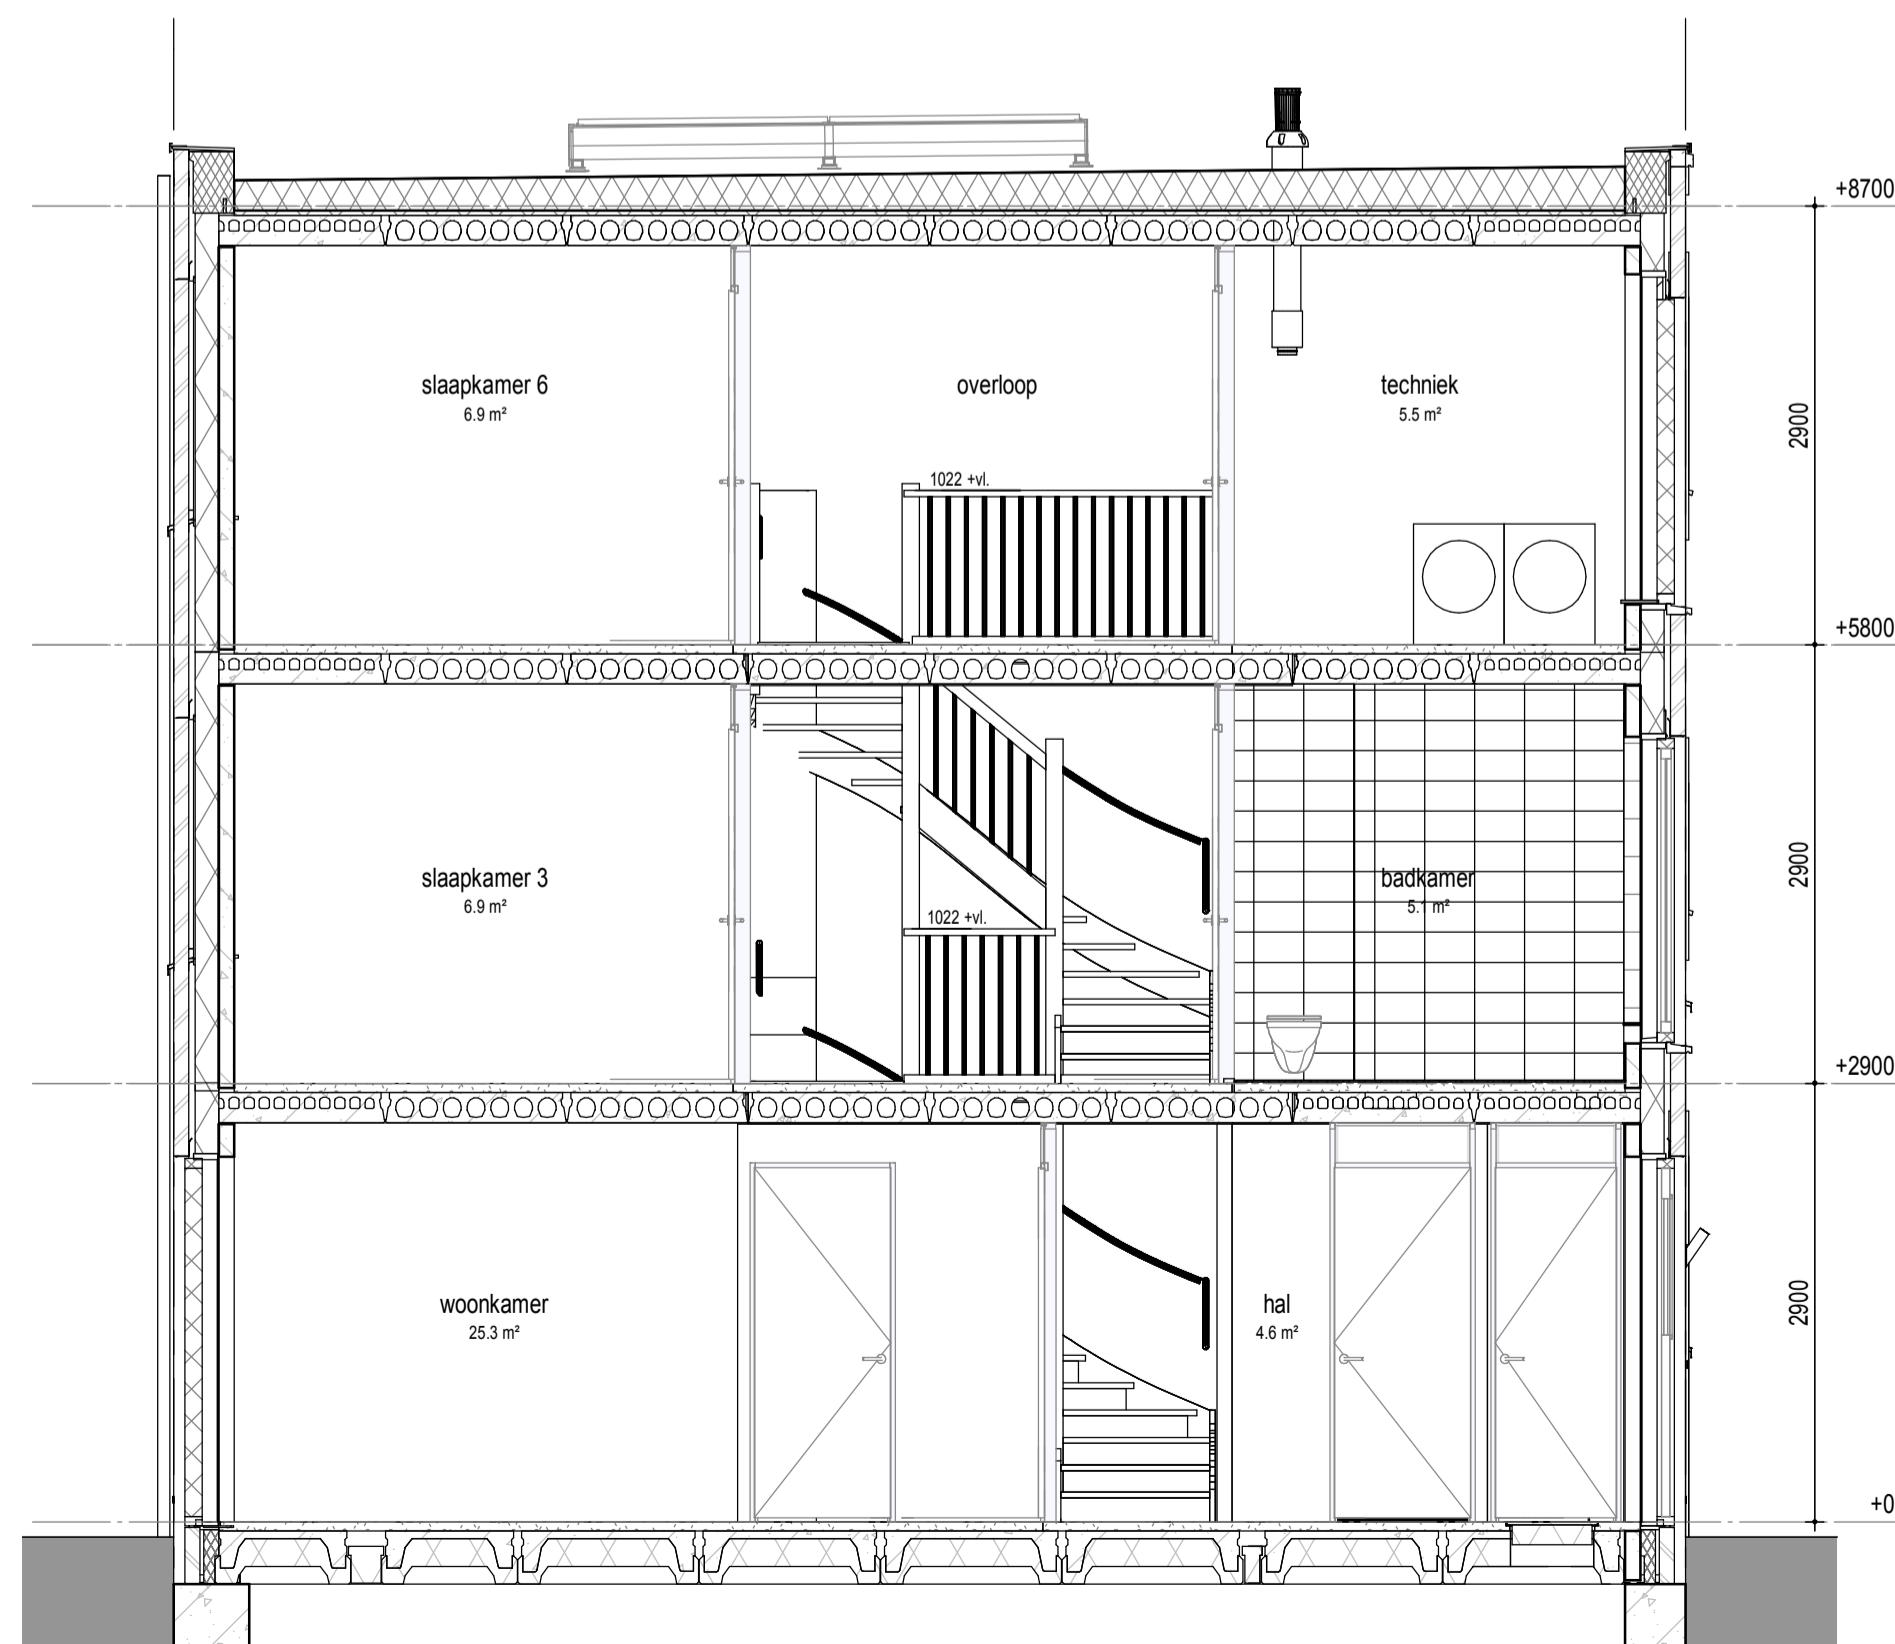

begane grond

1e verdieping

2e verdieping

dak

doorsnede

**RENVOOI**  
PLATTEGROND

- metselwerk
- metselwerk accent
- isolatie
- betonwand
- lichte scheidingwand
- 1 polig schakelaar
- serie schakelaar
- wissel schakelaar
- enk. wcd combi 1p schak.
- bedrukker
- signaalgever deurbel
- dubb. wandcontactdoos hor.
- enkele wandcontactdoos
- penlex wcd 2x230V
- aansluitpunt 230V
- vloerverwarming
- gw geluidwerende deur
- mv mechanische ventilatie
- wm opstelplaats wasmachine
- wd opstelplaats wasdroger
- hwa hemelwaterafvoer
- leiding loos ( controle draad)
- leiding bedraad thermostaat
- utp leiding bedraad utp
- wandlicht aansluitpunt
- plafondlicht aansluitpunt
- verdeelkast
- aardpunt
- mechanische ventilatie
- afzuigventiel
- rookmelder

VELD 4

BLOK 24															
08	09	10	11	12	13	14	15								
								07							
								06							
								05							
BLOK 22				04				19	BLOK 23						
				03				20							
				02				21							
				01				22							
								20							
								19							
BLOK 20				BLOK 21											

wonen in  
**FORZA!**

project Wonen in Forza! te Amersfoort

fase Verkoop

status Definitief

onderdeel Bouwnummer 07

datum 01 09 2020

gewijzigd

schaal 1:50

formaat A1

tekeningnummer **BN07**