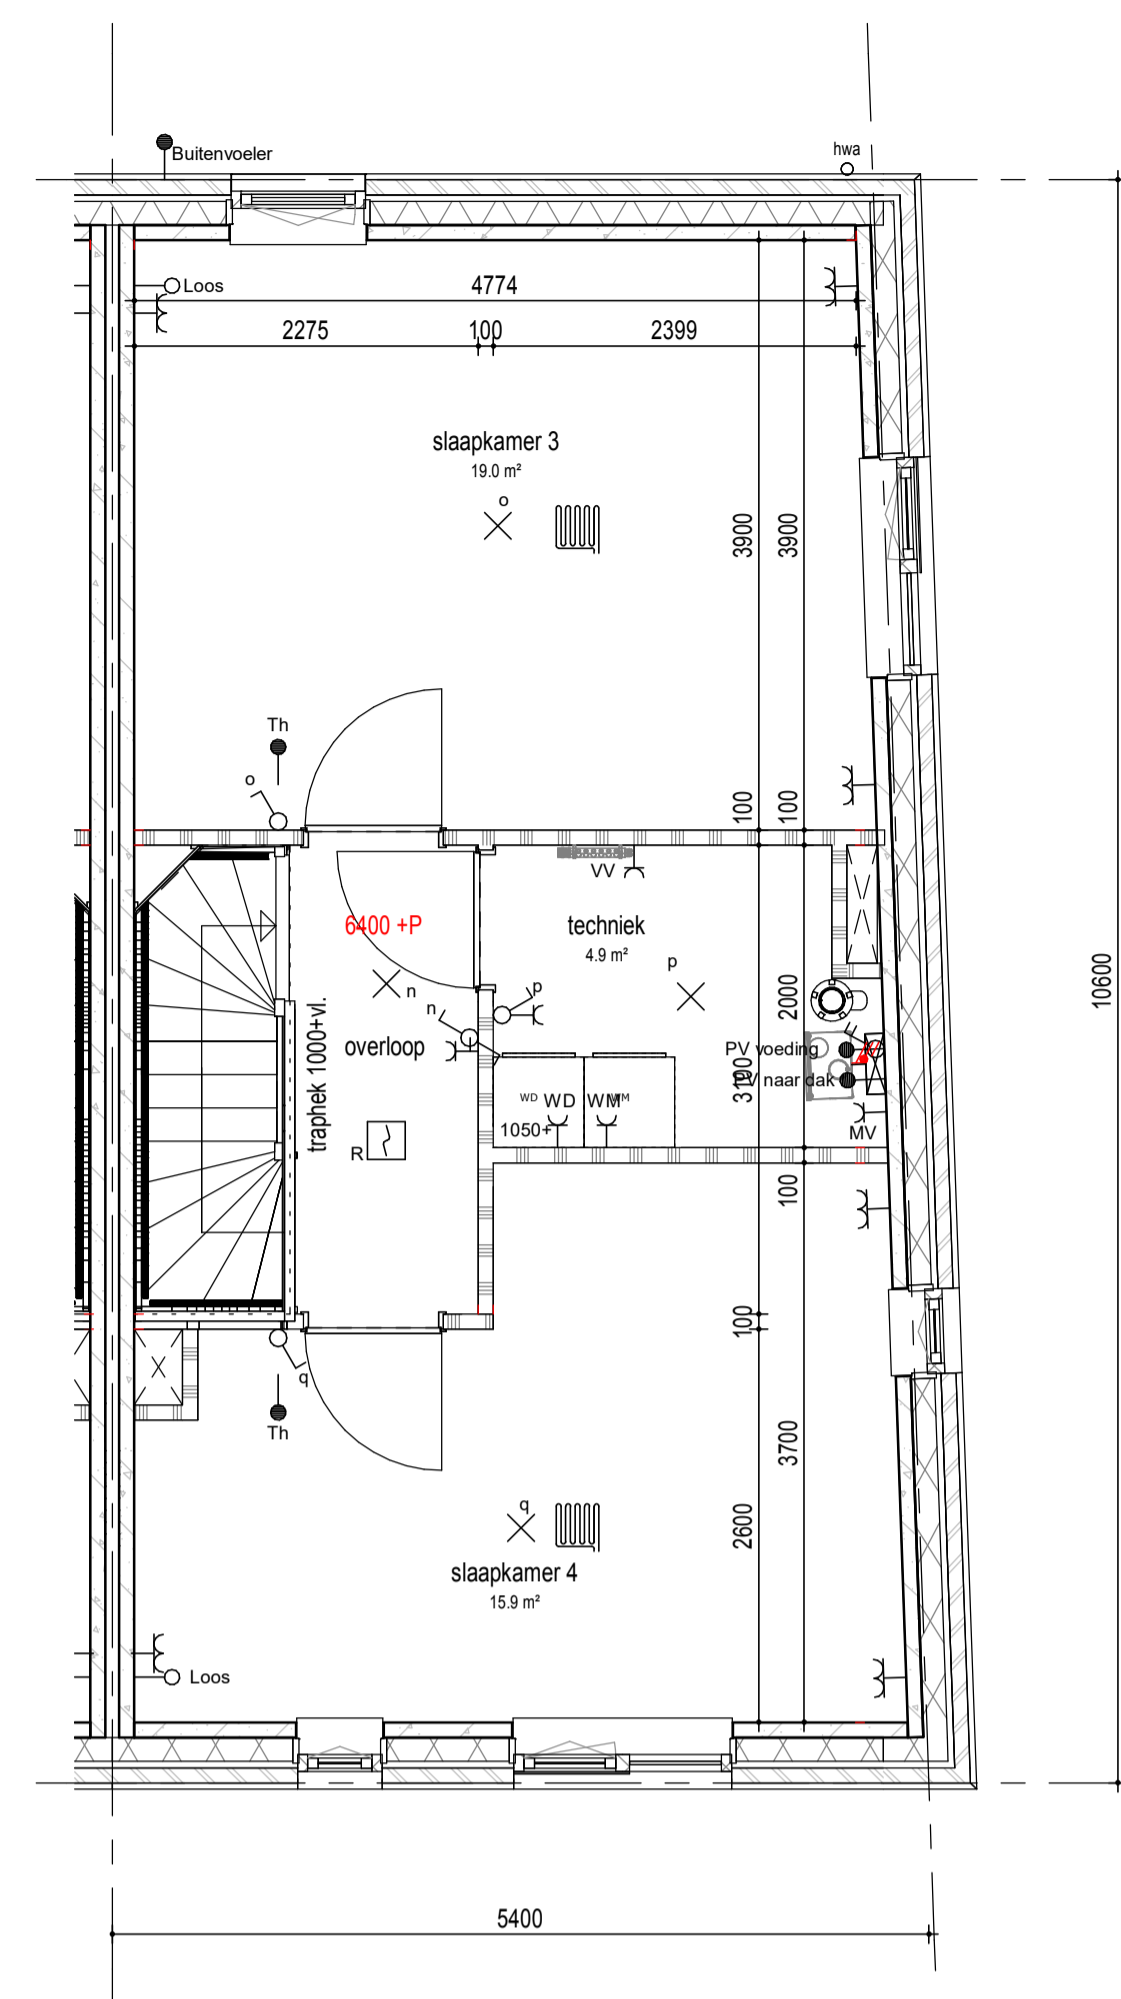

begane grond

1e verdieping

2e verdieping

dak

doorsnede

RENVOOI
PLATTEGROND

- | | | | |
|--|----------------------------|--|--------------------------------|
| | metselwerk | | gw geluidwerende deur |
| | metselwerk accent | | mv mechanische ventilatie |
| | isolatie | | wm opstelplaats wasmachine |
| | betonwand | | wd opstelplaats wasdroger |
| | lichte scheidingswand | | hwa hemelwaterafvoer |
| | 1 polig schakelaar | | leiding loos (controle draad) |
| | serie schakelaar | | leiding bedraad thermostaat |
| | wissel schakelaar | | leiding bedraad utp |
| | enk. wcd combi 1p schak. | | wandlicht aansluitpunt |
| | bedrukker | | plafondlicht aansluitpunt |
| | signaalgever deurbel | | verdeelkast |
| | dubb. wandcontactdoos hor. | | aardpunt |
| | enkele wandcontactdoos | | mechanische ventilatie |
| | penlex wcd 2x230V | | afzuigventiel |
| | aansluitpunt 230V | | rookmelder |
| | vloerverwarming | | |

VELD 4

BLOK 24															
08	09	10	11	12	13	14	15								
							07								
							06								
							05								
				04					19	BLOK 23					
				03					20						
				02					21						
				01					22						
29		30		31		32		33		34		35		36	
BLOK 20		BLOK 21		BLOK 22		BLOK 23		BLOK 24		BLOK 25		BLOK 26		BLOK 27	

onderdeel Bouwnummer 08

tekeningnummer **BN08**