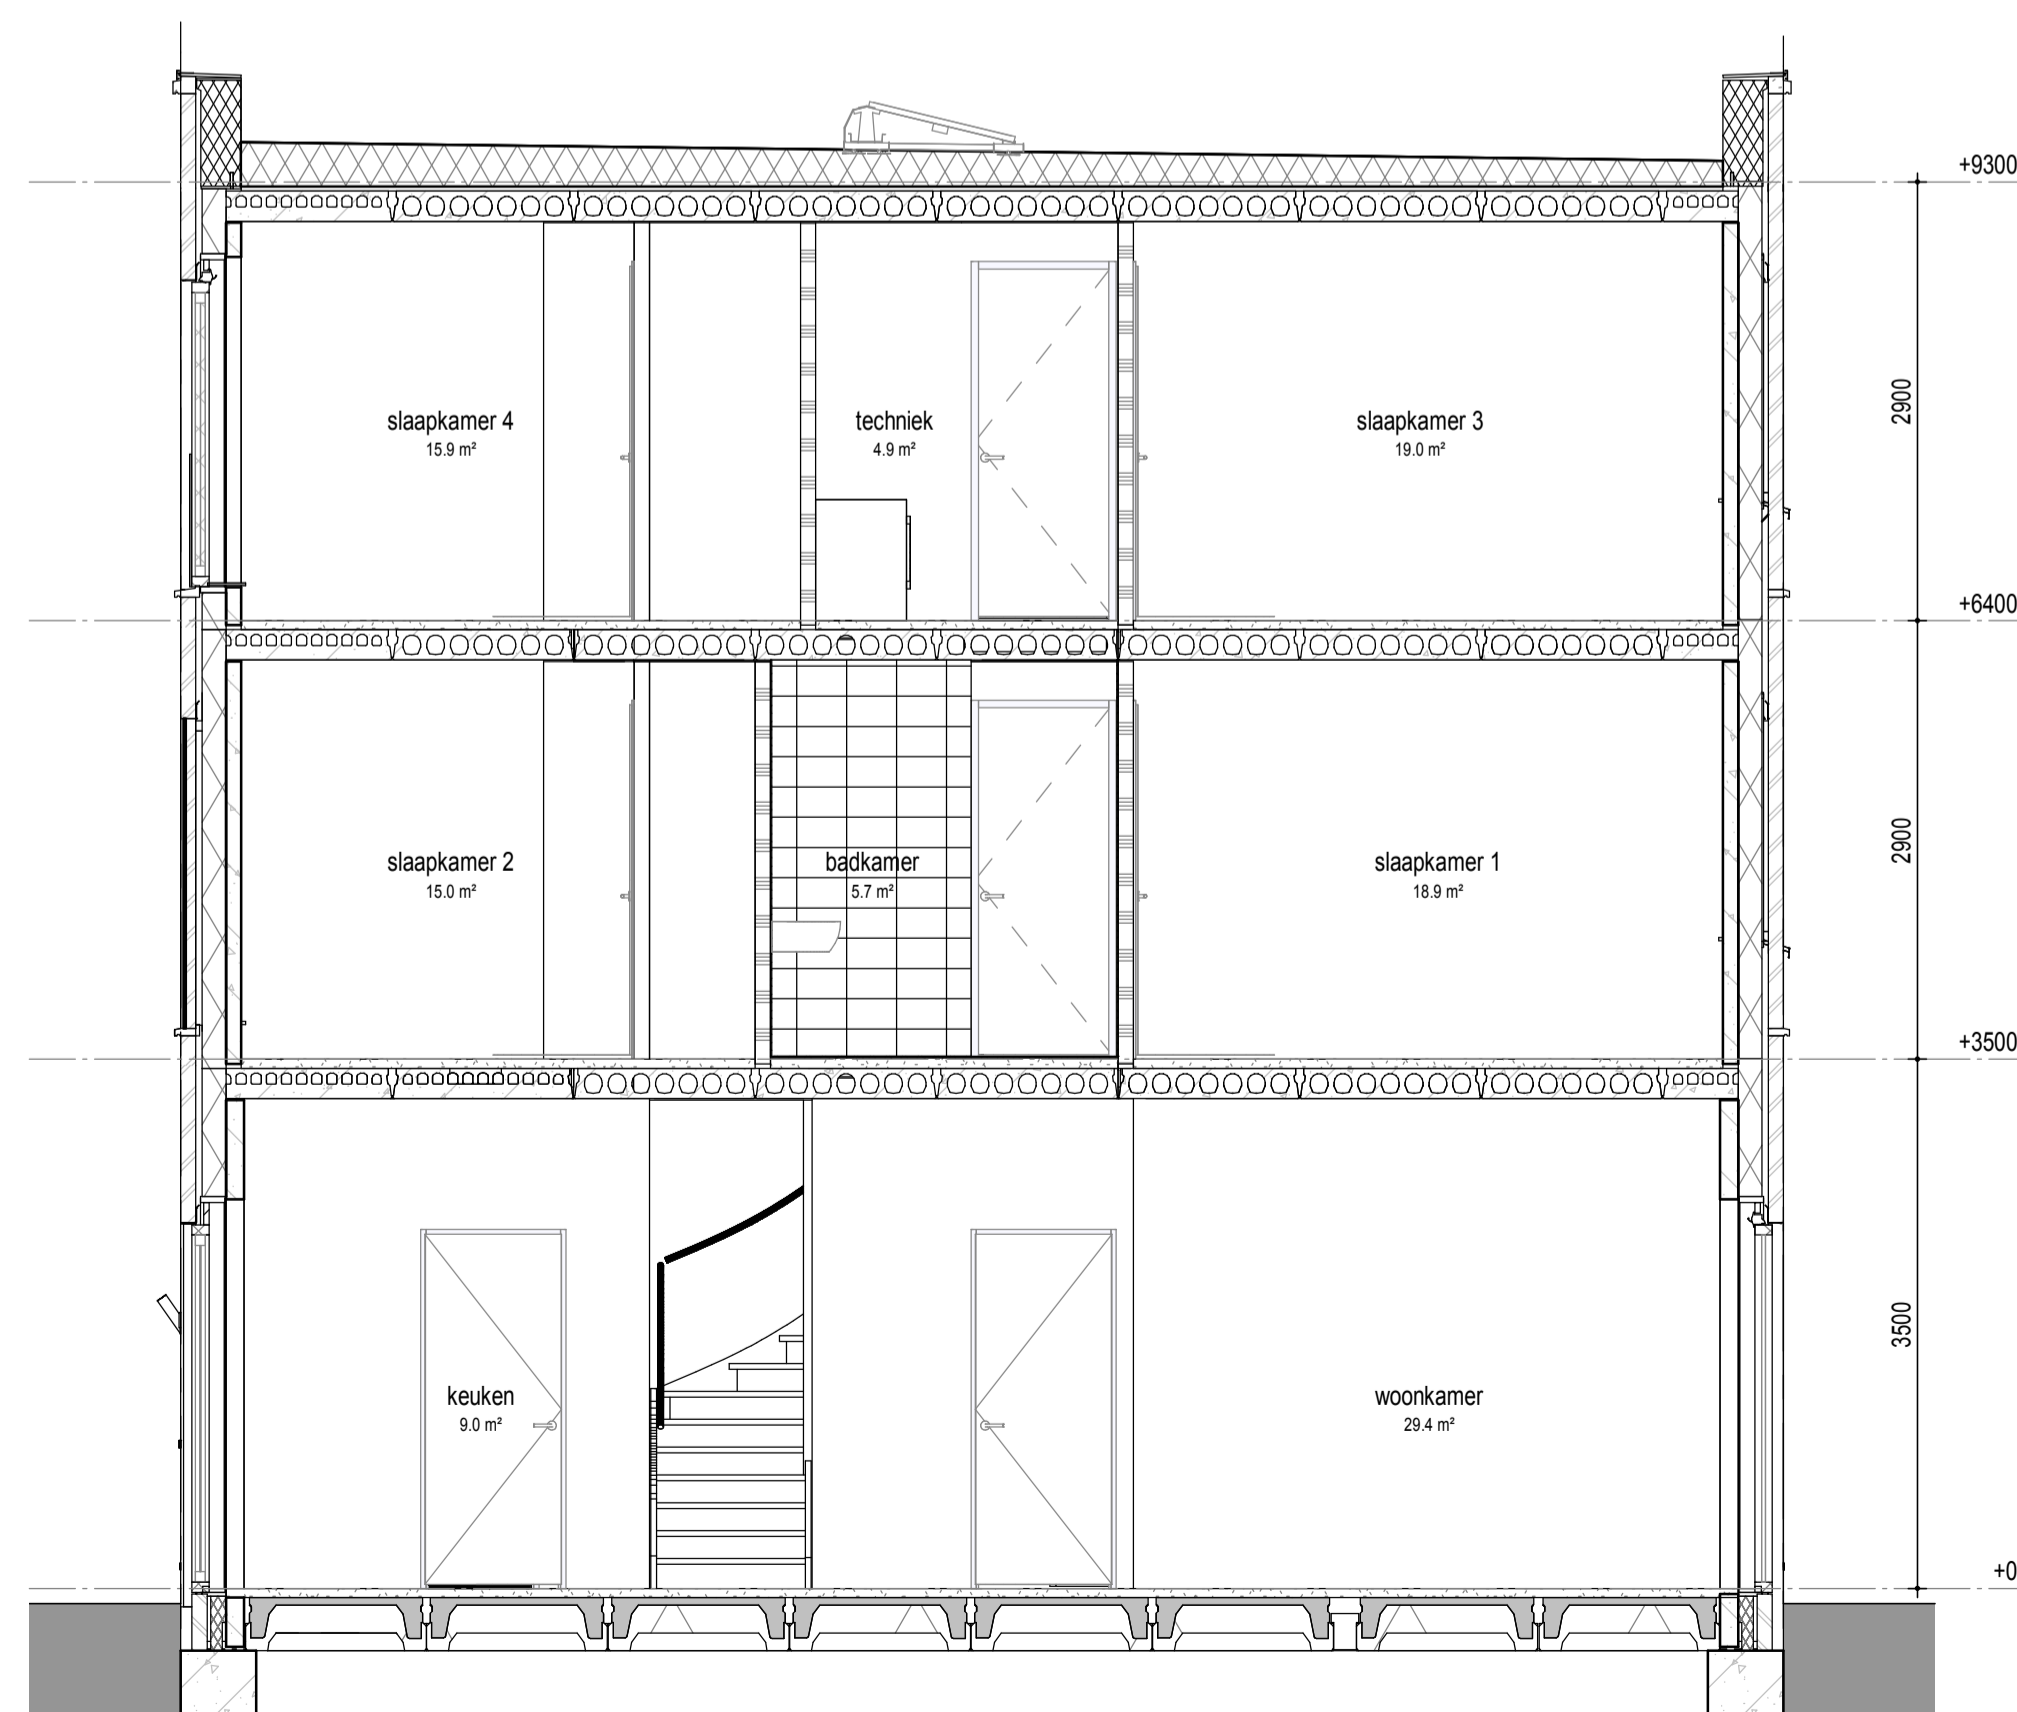

begane grond

1e verdieping

2e verdieping

dak

doorsnede

RENVOOI
PLATTEGROND

- | | | | |
|--|----------------------------|--|--------------------------------|
| | metselwerk | | gw geluidwerende deur |
| | metselwerk accent | | mv mechanische ventilatie |
| | isolatie | | wm opstelplaats wasmachine |
| | betonwand | | wd opstelplaats wasdroger |
| | lichte scheidingswand | | hwa hemelwaterafvoer |
| | 1 polig schakelaar | | leiding loos (controle draad) |
| | serie schakelaar | | leiding bedraad thermostaat |
| | wissel schakelaar | | leiding bedraad utp |
| | enk. wcd combi 1p schak. | | wandlicht aansluitpunt |
| | bedrukker | | plafondlicht aansluitpunt |
| | signaalgever deurbel | | verdeelkast |
| | dubb. wandcontactdoos hor. | | aardpunt |
| | enkele wandcontactdoos | | mechanische ventilatie |
| | penlex wcd 2x230V | | afzuigventiel |
| | aansluitpunt 230V | | rookmelder |
| | vloerverwarming | | |

VELD 4

BLOK 24															
08	09	10	11	12	13	14	15								
							07								
							06								
							05								
				04					19	BLOK 23					
				03					20						
				02					21						
				01					22						
29		30		31		32		33		34		35		36	
BLOK 20		BLOK 21		BLOK 22		BLOK 23		BLOK 24		BLOK 25		BLOK 26		BLOK 27	

wonen in
FORZA!

project Wonen in Forza! te Amersfoort

datum 01 09 2020

fase Verkoop

gewijzigd

status Definitief

schaal 1:50

formaat A1

onderdeel Bouwnummer 08

tekeningnummer **BN08**