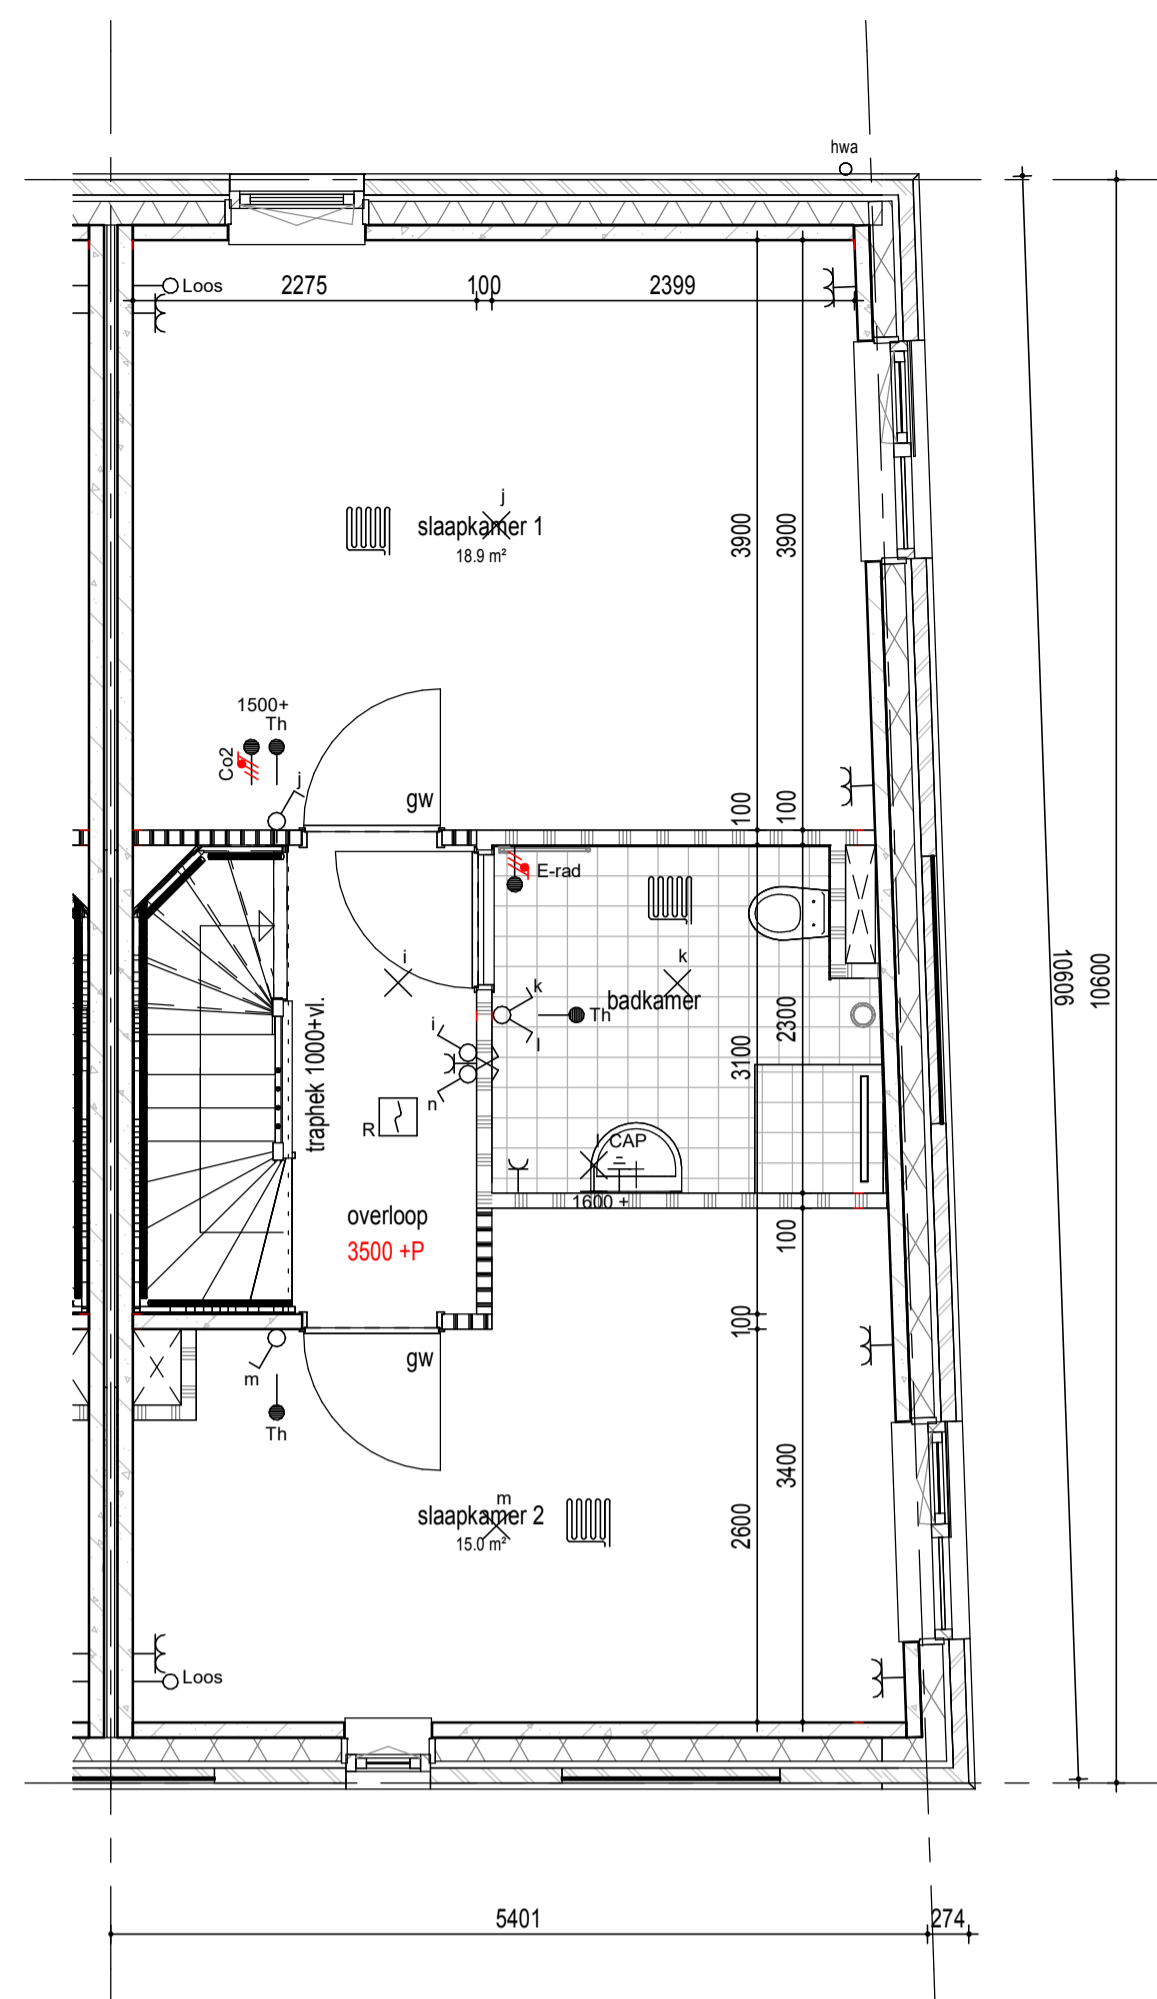

begane grond

1e verdieping

2e verdieping

dak

doorsnede

RENVOOI
PLATTEGROND

- | | | | |
|--|----------------------------|--|--------------------------------|
| | metselwerk | | gw geluidwerende deur |
| | metselwerk accent | | mv mechanische ventilatie |
| | isolatie | | wm opstelplaats wasmachine |
| | betonwand | | wd opstelplaats wasdroger |
| | lichte scheidingswand | | hwa hemelwaterafvoer |
| | 1 polig schakelaar | | leiding loos (controle draad) |
| | serie schakelaar | | leiding bedraad thermostaat |
| | wissel schakelaar | | leiding bedraad utp |
| | enk. wcd combi 1p schak. | | wandlicht aansluitpunt |
| | bedrukker | | plafondlicht aansluitpunt |
| | signaalgever deurbel | | verdeelkast |
| | dubb. wandcontactdoos hor. | | aardpunt |
| | enkele wandcontactdoos | | mechanische ventilatie |
| | penlex wcd 2x230V | | afzuigventiel |
| | aansluitpunt 230V | | rookmelder |
| | vloerverwarming | | |

VELD 4

BLOK 24															
08	09	10	11	12	13	14	15								
							07								
							06								
							05								
				04					19	BLOK 23					
				03					20						
				02					21						
				01					22						
29		30		31		32		33		34		35		36	
BLOK 20		BLOK 21		BLOK 22		BLOK 23		BLOK 24		BLOK 25		BLOK 26		BLOK 27	

onderdeel Bouwnummer 08

tekeningnummer **BN08**