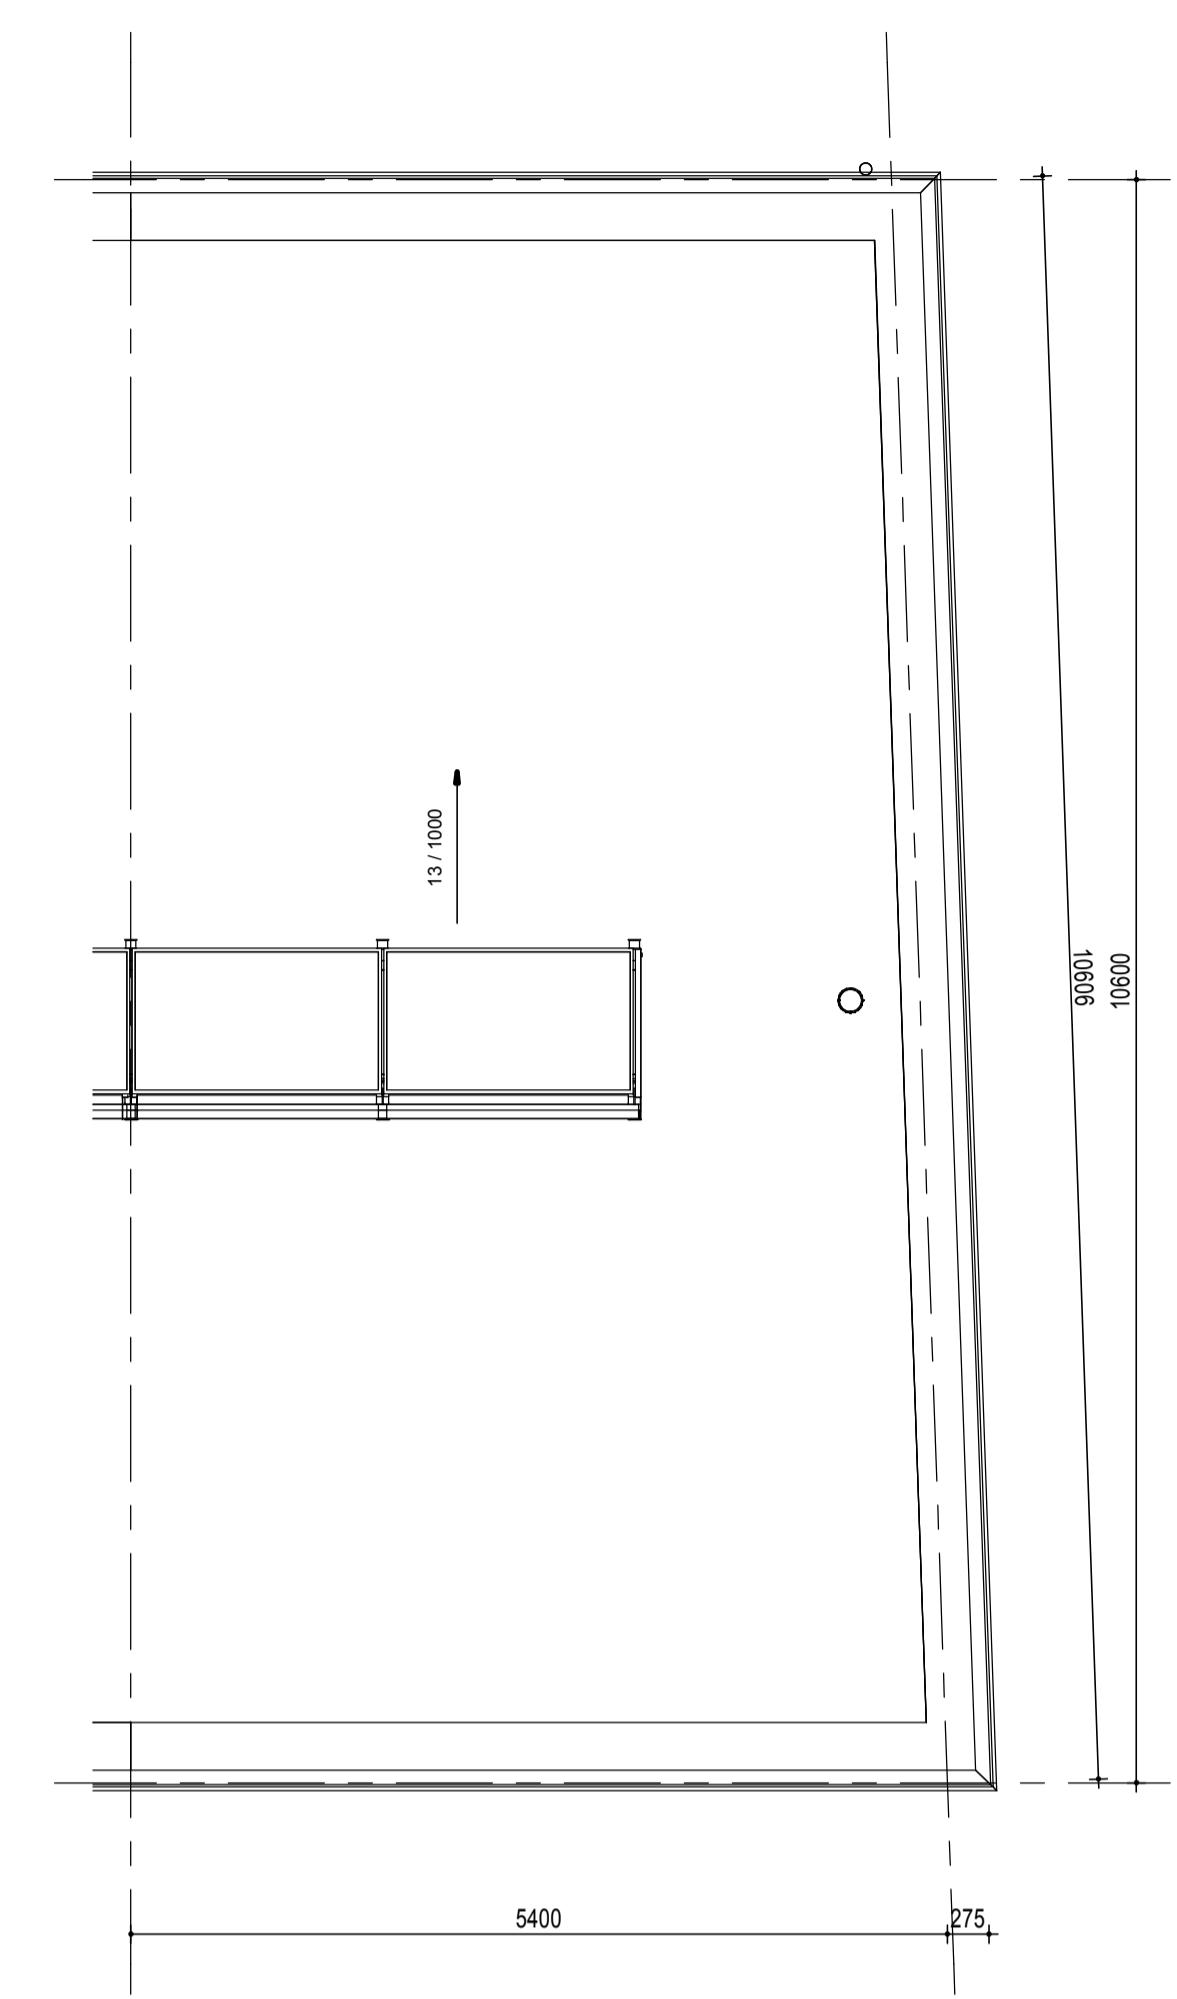

begane grond

1e verdieping

2e verdieping

dak

doorsnede

RENVOOI
PLATTEGROND

- | | | | |
|--|----------------------------|--|--------------------------------|
| | metselwerk | | gw geluidwerende deur |
| | metselwerk accent | | mv mechanische ventilatie |
| | isolatie | | wm opstelplaats wasmachine |
| | betonwand | | wd opstelplaats wasdroger |
| | lichte scheidingswand | | hwa hemelwaterafvoer |
| | 1 polig schakelaar | | leiding loos (controle draad) |
| | serie schakelaar | | leiding bedraad thermostaat |
| | wissel schakelaar | | leiding bedraad utp |
| | enk. wcd combi 1p schak. | | wandlicht aansluitpunt |
| | bedrukker | | plafondlicht aansluitpunt |
| | signaalgever deurbel | | verdeelkast |
| | dubb. wandcontactdoos hor. | | aardpunt |
| | enkele wandcontactdoos | | mechanische ventilatie |
| | penlex wcd 2x230V | | afzuigventiel |
| | aansluitpunt 230V | | rookmelder |
| | vloerverwarming | | |

VELD 4

BLOK 24															
08	09	10	11	12	13	14	15								
							07								
							06								
							05								
				04					19	BLOK 23					
				03					20						
				02					21						
				01					22						
29		30		31		32		33		34		35		36	
BLOK 20		BLOK 21		BLOK 22		BLOK 23		BLOK 24		BLOK 25		BLOK 26		BLOK 27	

onderdeel Bouwnummer 08

tekeningnummer **BN08**