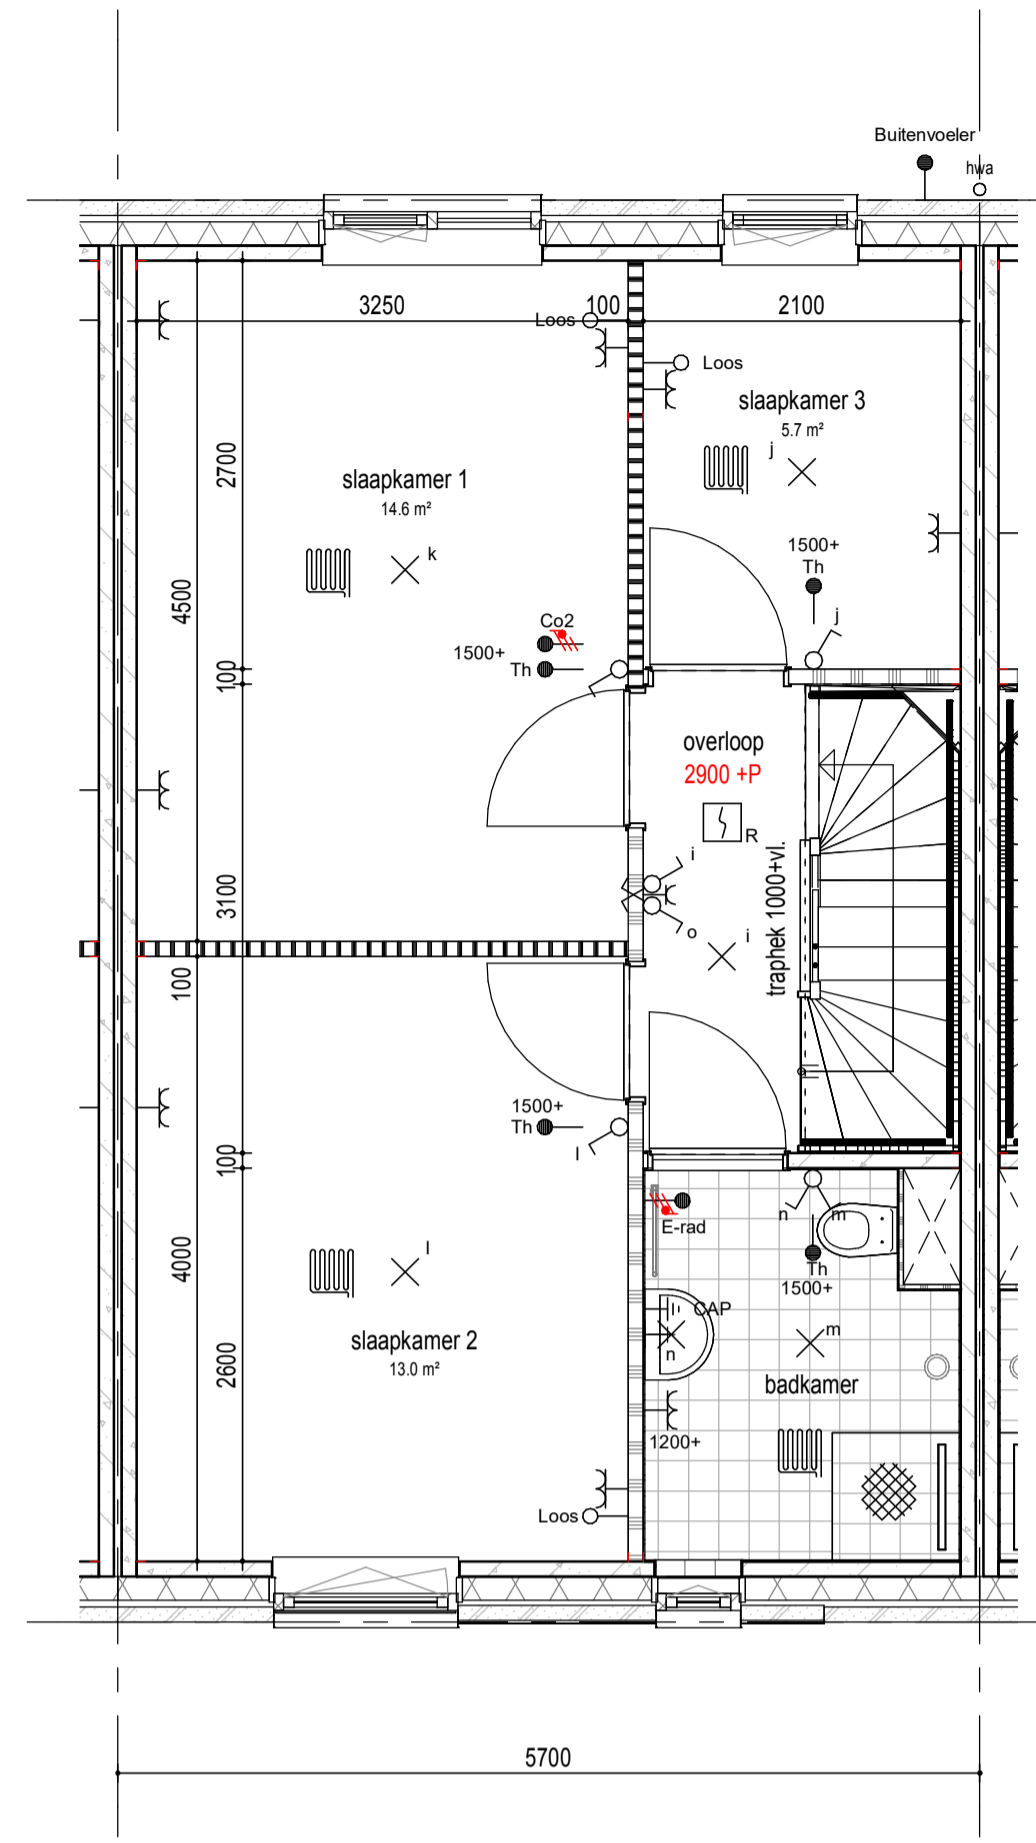

begane grond

1e verdieping

2e verdieping

dak

doorsnede

**RENVOOI**  
PLATTEGROND

- |  |                            |  |                                |
|--|----------------------------|--|--------------------------------|
|  | metselwerk                 |  | gw geluidwerende deur          |
|  | metselwerk accent          |  | mv mechanische ventilatie      |
|  | isolatie                   |  | wm opstelplaats wasmachine     |
|  | betonwand                  |  | wd opstelplaats wasdroger      |
|  | lichte scheidingwand       |  | hwa hemelwaterafvoer           |
|  | 1 polig schakelaar         |  | leiding loos ( controle draad) |
|  | serie schakelaar           |  | leiding bedraad thermostaat    |
|  | wissel schakelaar          |  | leiding bedraad utp            |
|  | enk. wcd combi 1p schak.   |  | wandlicht aansluitpunt         |
|  | bedrukker                  |  | plafondlicht aansluitpunt      |
|  | signaalgever deurbel       |  | verdeelkast                    |
|  | dubb. wandcontactdoos hor. |  | aardpunt                       |
|  | enkele wandcontactdoos     |  | mechanische ventilatie         |
|  | perlex wcd 2x230V          |  | afzuigventiel                  |
|  | aansluitpunt 230V          |  | rookmelder                     |
|  | vloerverwarming            |  |                                |

VELD 4

BLOK 24														
08	09	10	11	12	13	14	15							
							07	16						
							06	17						
							05	18						
BLOK 22		04	19	BLOK 23										
		03	20											
		02	21											
		01	22											
20 9m 43 BLOK 20		28	27	26	25	24	23							
		BLOK 21												