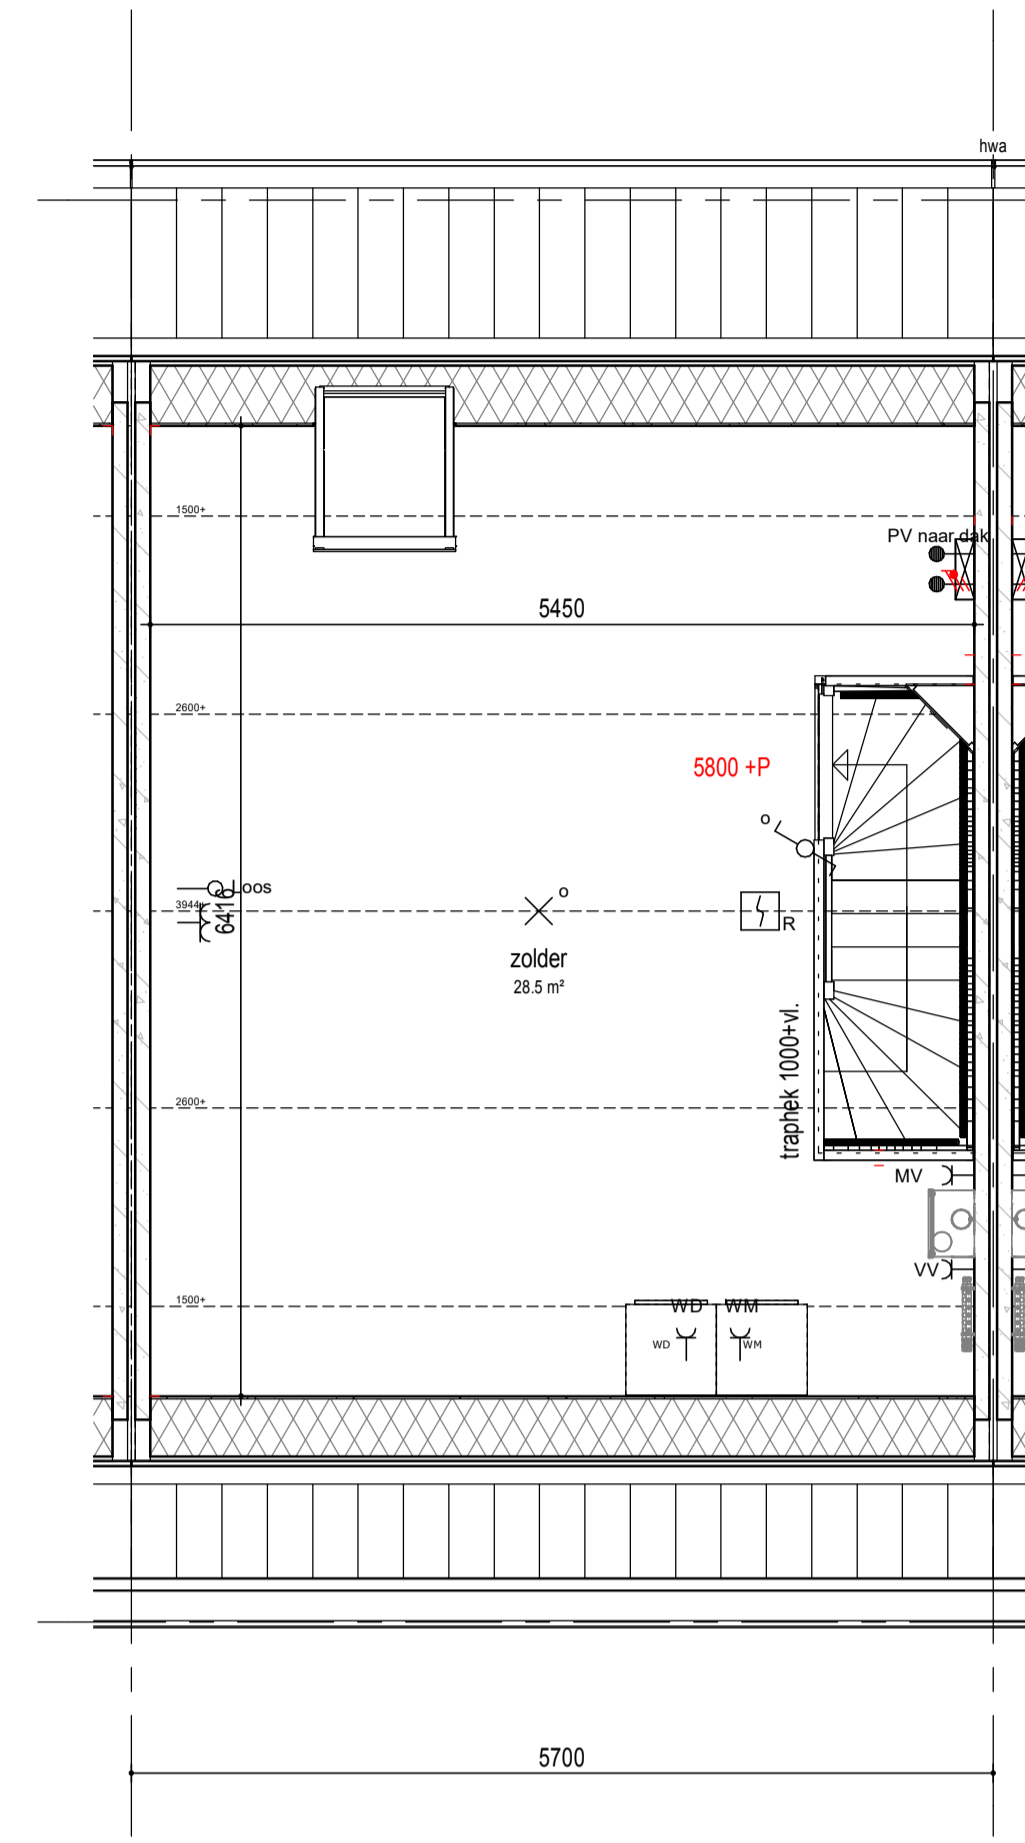

begane grond

1e verdieping

2e verdieping

dak

doorsnede

**RENVOOI**  
PLATTEGROND

- |  |                            |  |                                |
|--|----------------------------|--|--------------------------------|
|  | metselwerk                 |  | gw geluidwerende deur          |
|  | metselwerk accent          |  | mv mechanische ventilatie      |
|  | isolatie                   |  | wm opstelplaats wasmachine     |
|  | betonwand                  |  | wd opstelplaats wasdroger      |
|  | lichte scheidingwand       |  | hwa hemelwaterafvoer           |
|  | 1 polig schakelaar         |  | leiding loos ( controle draad) |
|  | serie schakelaar           |  | leiding bedraad thermostaat    |
|  | wissel schakelaar          |  | leiding bedraad utp            |
|  | enk. wcd combi 1p schak.   |  | wandlicht aansluitpunt         |
|  | bedrukker                  |  | plafondlicht aansluitpunt      |
|  | signaalgever deurbel       |  | verdeelkast                    |
|  | dubb. wandcontactdoos hor. |  | aardpunt                       |
|  | enkele wandcontactdoos     |  | mechanische ventilatie         |
|  | perlex wcd 2x230V          |  | afzuigventiel                  |
|  | aansluitpunt 230V          |  | rookmelder                     |
|  | vloerverwarming            |  |                                |

VELD 4

BLOK 24														
08	09	10	11	12	13	14	15							
							07	16						
							06	17						
							05	18						
BLOK 22		04	19	BLOK 23										
		03	20											
		02	21											
		01	22											
20 9m 43 BLOK 20		28	27	26	25	24	23							
		BLOK 21												