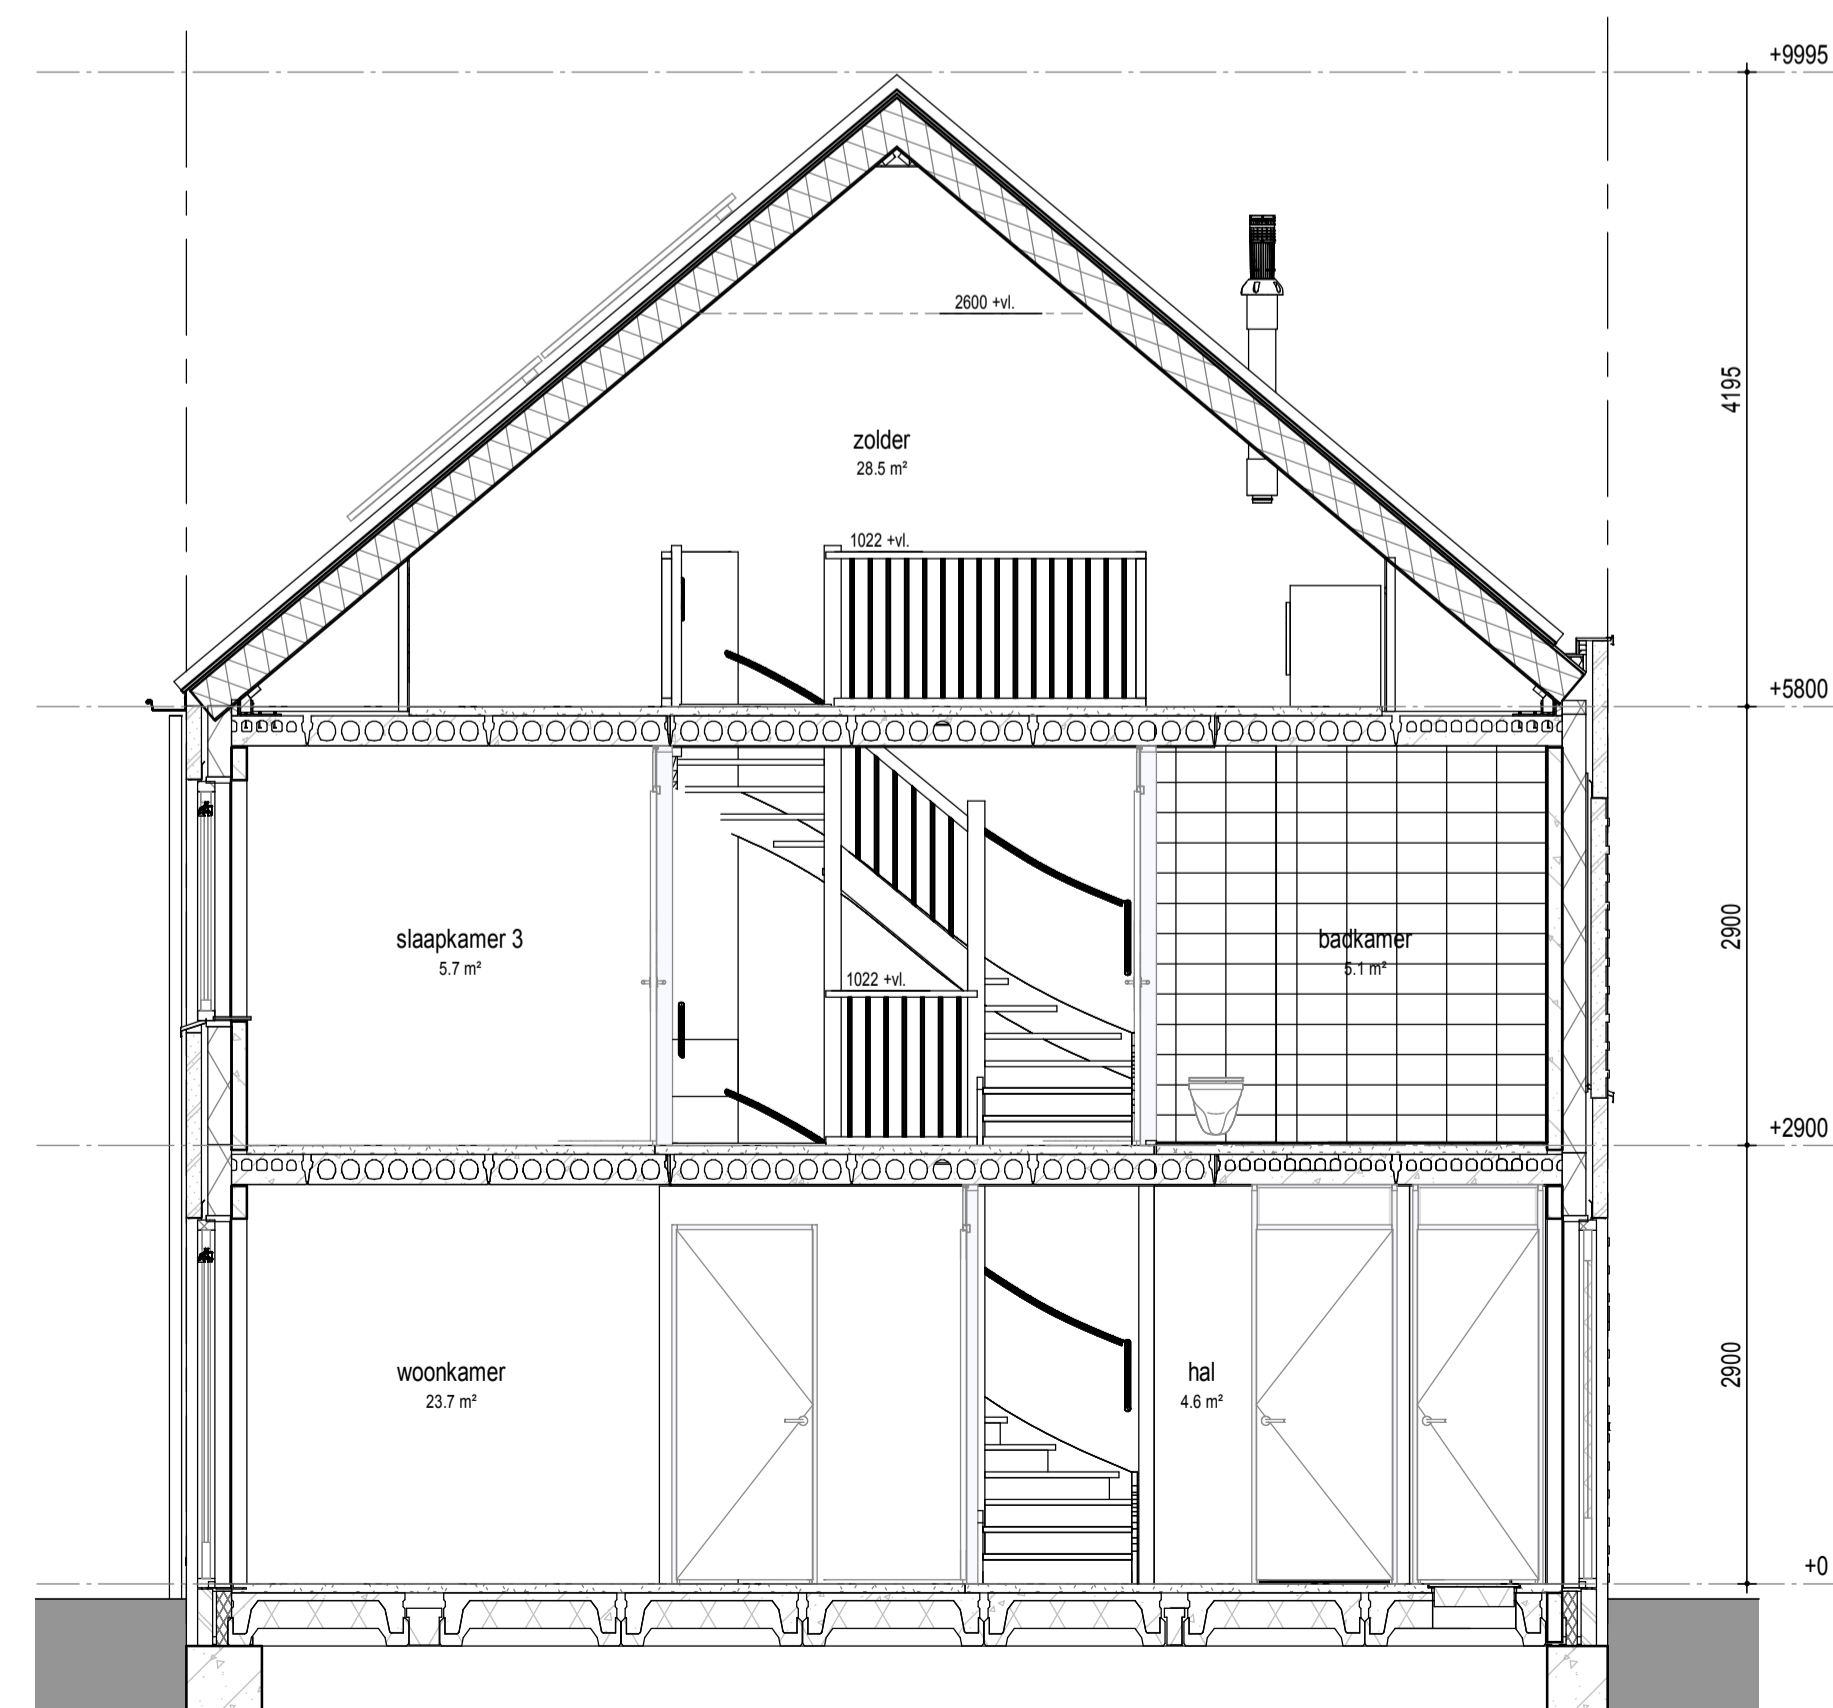

begane grond

1e verdieping

2e verdieping

dak

doorsnede

**RENVOOI**  
PLATTEGROND

- |  |                            |  |                                |
|--|----------------------------|--|--------------------------------|
|  | metselwerk                 |  | gw geluidwerende deur          |
|  | metselwerk accent          |  | mv mechanische ventilatie      |
|  | isolatie                   |  | wm opstelplaats wasmachine     |
|  | betonwand                  |  | wd opstelplaats wasdroger      |
|  | lichte scheidingwand       |  | hwa hemelwaterafvoer           |
|  | 1 polig schakelaar         |  | leiding loos ( controle draad) |
|  | serie schakelaar           |  | leiding bedraad thermostaat    |
|  | wissel schakelaar          |  | leiding bedraad utp            |
|  | enk. wcd combi 1p schak.   |  | wandlicht aansluitpunt         |
|  | bedrukker                  |  | plafondlicht aansluitpunt      |
|  | signaalgever deurbel       |  | verdeelkast                    |
|  | dubb. wandcontactdoos hor. |  | aardpunt                       |
|  | enkele wandcontactdoos     |  | mechanische ventilatie         |
|  | perlex wcd 2x230V          |  | afzuigventiel                  |
|  | aansluitpunt 230V          |  | rookmelder                     |
|  | vloerverwarming            |  |                                |

VELD 4

BLOK 24														
08	09	10	11	12	13	14	15							
							07	16						
							06	17						
							05	18						
BLOK 22		04	19	BLOK 23										
		03	20											
		02	21											
		01	22											
20 9m 43 BLOK 20		28	27	26	25	24	23							
		BLOK 21												

wonen in  
**FORZA!**

project Wonen in Forza! te Amersfoort

datum 01 09 2020

fase Verkoop

gewijzigd

status Definitief

schaal 1:50

formaat A1