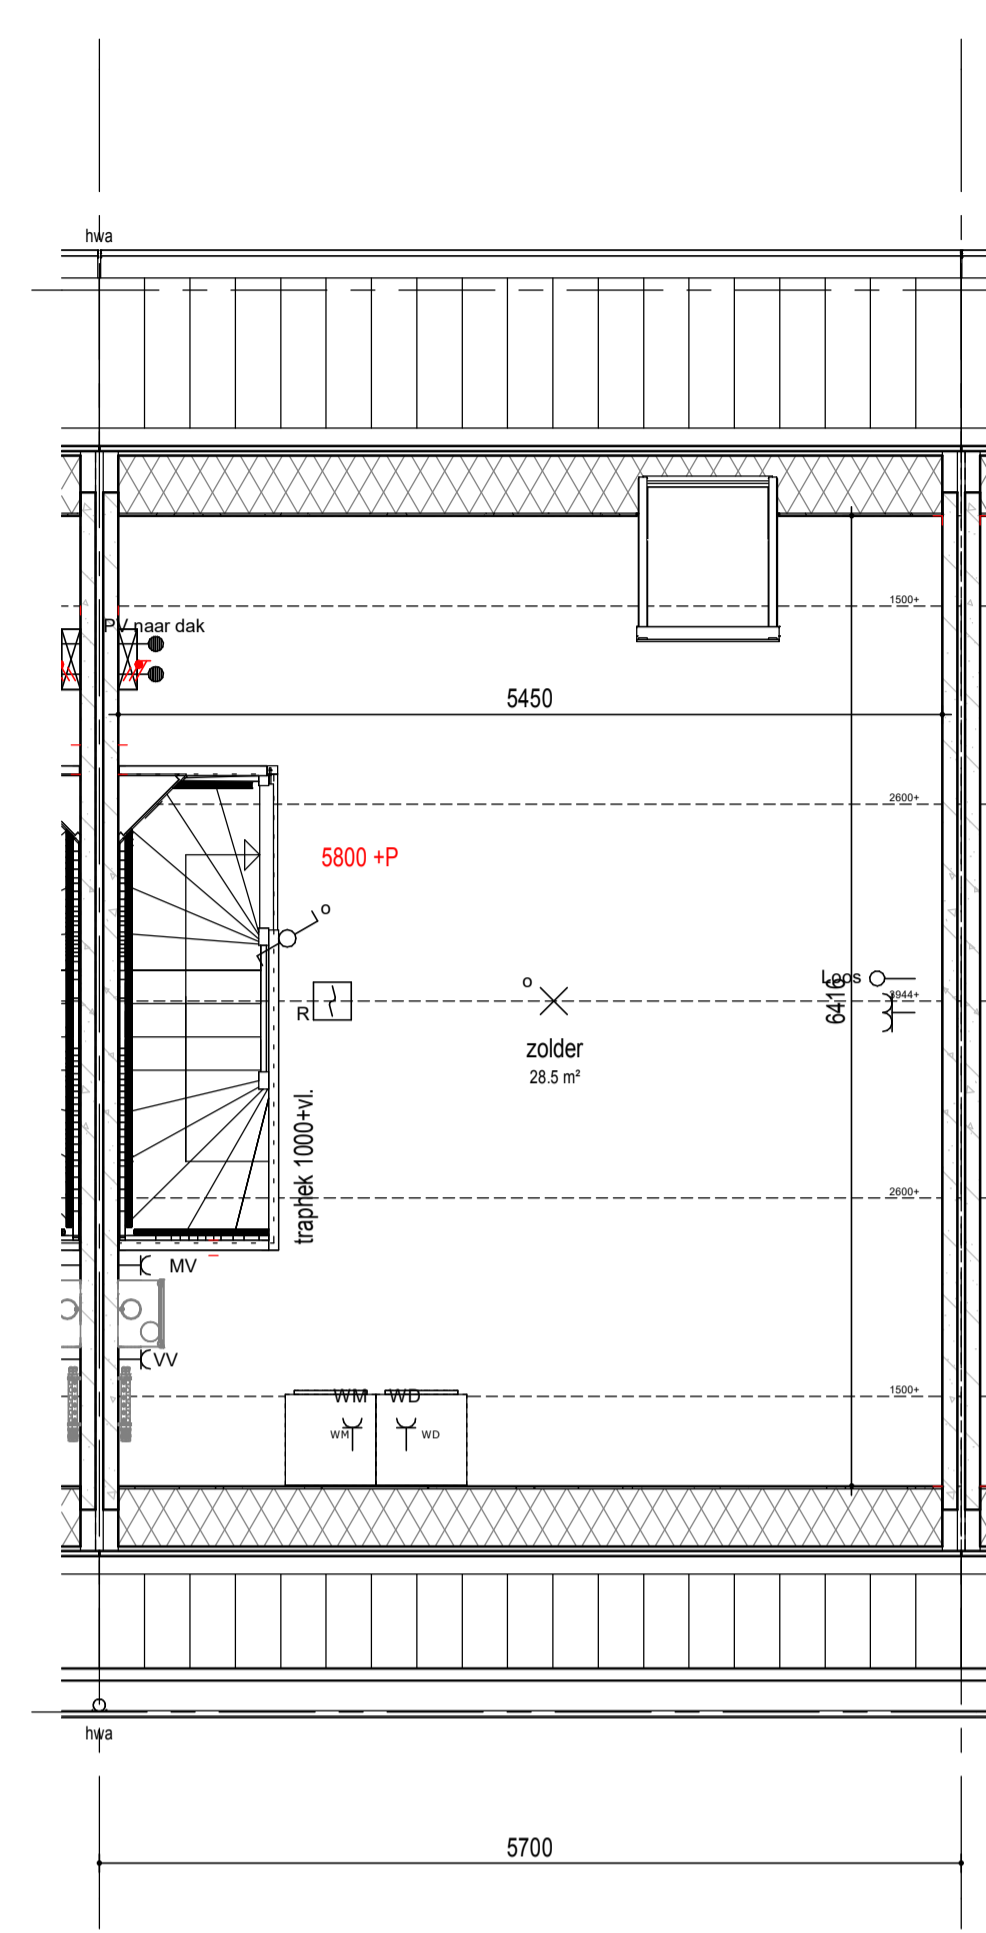

begane grond

1e verdieping

2e verdieping

dak

doorsnede

**RENVOOI**  
PLATTEGROND

- |  |                            |  |                                |
|--|----------------------------|--|--------------------------------|
|  | metselwerk                 |  | gw geluidwerende deur          |
|  | metselwerk accent          |  | mv mechanische ventilatie      |
|  | isolatie                   |  | wm opstelplaats wasmachine     |
|  | betonwand                  |  | wd opstelplaats wasdroger      |
|  | lichte scheidingswand      |  | hwa hemelwaterafvoer           |
|  | 1 polig schakelaar         |  | leiding loos ( controle draad) |
|  | serie schakelaar           |  | leiding bedraad thermostaat    |
|  | wissel schakelaar          |  | utp leiding bedraad utp        |
|  | enk. wcd combi 1p schak.   |  | wandlicht aansluitpunt         |
|  | beldrukker                 |  | plafondlicht aansluitpunt      |
|  | signaalgever deurbel       |  | verdeelkast                    |
|  | dubb. wandcontactdoos hor. |  | aardpunt                       |
|  | enkele wandcontactdoos     |  | mechanische ventilatie         |
|  | perlex wcd 2x230V          |  | afzuigventiel                  |
|  | aansluitpunt 230V          |  | rookmelder                     |
|  | vloerverwarming            |  |                                |

VELD 4

BLOK 24															
08	09	10	11	12	13	14	15								
							07								
							06								
							05								
BLOK 22				04	BLOK 23										
				03											
				02											
				01											
20 BLOK 20				28	27	26	25	24	23						
				BLOK 21											

onderdeel Bouwnummer 12

tekeningnummer **BN12**