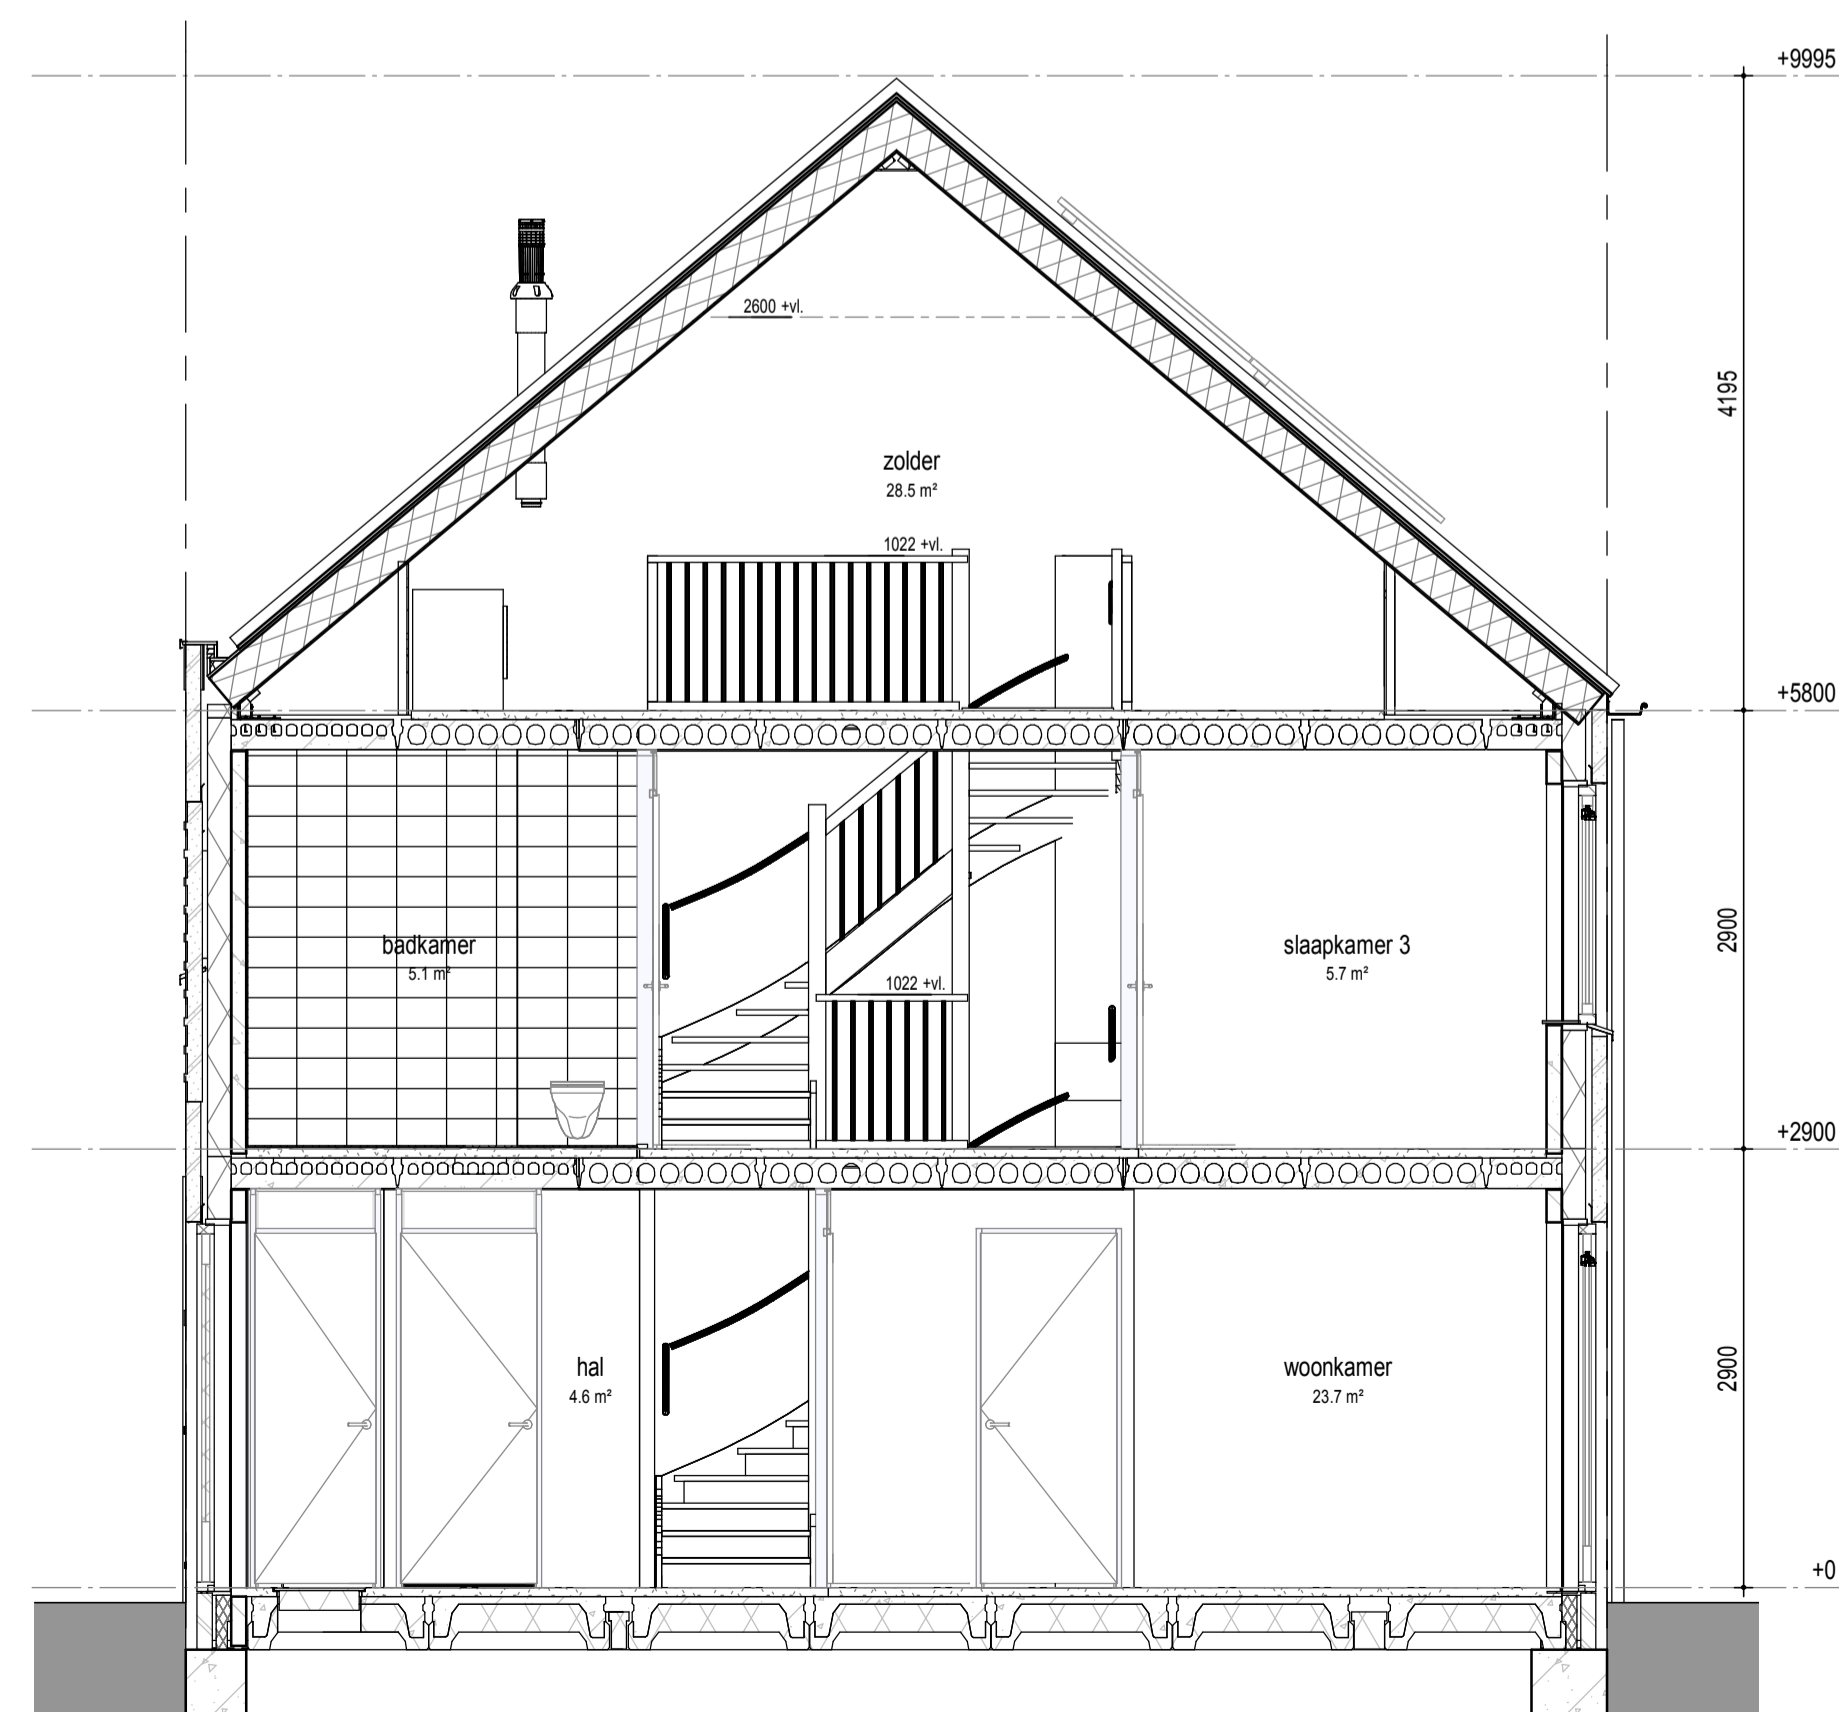

begane grond

1e verdieping

2e verdieping

dak

doorsnede

**RENVOOI**  
PLATTEGROND

- |  |                            |  |                                |
|--|----------------------------|--|--------------------------------|
|  | metselwerk                 |  | gw geluidwerende deur          |
|  | metselwerk accent          |  | mv mechanische ventilatie      |
|  | isolatie                   |  | wm opstelplaats wasmachine     |
|  | betonwand                  |  | wd opstelplaats wasdroger      |
|  | lichte scheidingswand      |  | hwa hemelwaterafvoer           |
|  | 1 polig schakelaar         |  | leiding loos ( controle draad) |
|  | serie schakelaar           |  | leiding bedraad thermostaat    |
|  | wissel schakelaar          |  | utp leiding bedraad utp        |
|  | enk. wcd combi 1p schak.   |  | wandlicht aansluitpunt         |
|  | beldrukker                 |  | plafondlicht aansluitpunt      |
|  | signaalgever deurbel       |  | verdeelkast                    |
|  | dubb. wandcontactdoos hor. |  | aardpunt                       |
|  | enkele wandcontactdoos     |  | mechanische ventilatie         |
|  | perlex wcd 2x230V          |  | afzuigventiel                  |
|  | aansluitpunt 230V          |  | rookmelder                     |
|  | vloerverwarming            |  |                                |

VELD 4

BLOK 24															
08	09	10	11	12	13	14	15								
							07								
							06								
							05								
BLOK 22				04	BLOK 23										
				03											
				02											
				01											
20 BLOK 20				28	27	26	25	24	23						
				BLOK 21											

wonen in  
**FORZA!**

project Wonen in Forza! te Amersfoort

datum 01 09 2020

fase Verkoop

gewijzigd

status Definitief

schaal 1:50

formaat A1

onderdeel Bouwnummer 12

tekeningnummer **BN12**