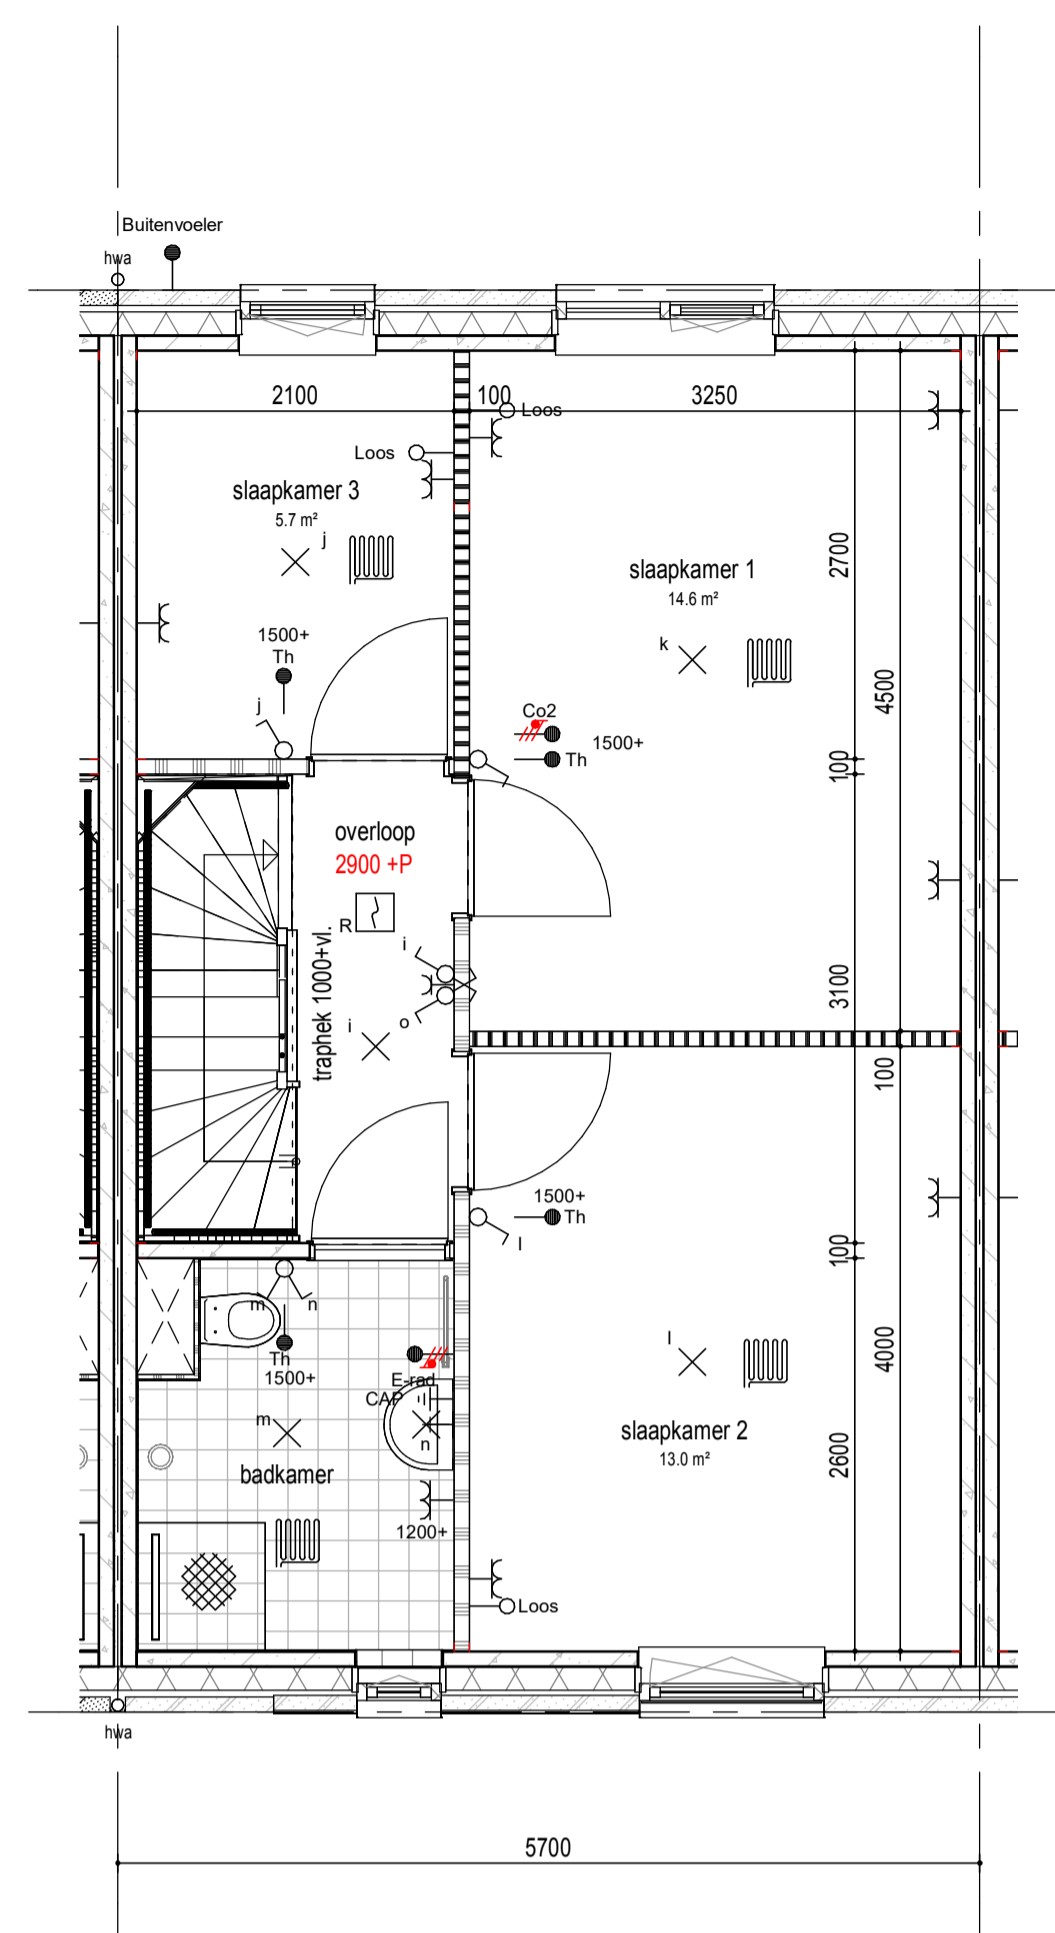

begane grond

1e verdieping

2e verdieping

dak

doorsnede

**RENVOOI**  
PLATTEGROND

- |  |                            |  |                                |
|--|----------------------------|--|--------------------------------|
|  | metselwerk                 |  | gw geluidwerende deur          |
|  | metselwerk accent          |  | mv mechanische ventilatie      |
|  | isolatie                   |  | wm opstelplaats wasmachine     |
|  | betonwand                  |  | wd opstelplaats wasdroger      |
|  | lichte scheidingswand      |  | hwa hemelwaterafvoer           |
|  | 1 polig schakelaar         |  | leiding loos ( controle draad) |
|  | serie schakelaar           |  | leiding bedraad thermostaat    |
|  | wissel schakelaar          |  | utp leiding bedraad utp        |
|  | enk. wcd combi 1p schak.   |  | wandlicht aansluitpunt         |
|  | beldrukker                 |  | plafondlicht aansluitpunt      |
|  | signaalgever deurbel       |  | verdeelkast                    |
|  | dubb. wandcontactdoos hor. |  | aardpunt                       |
|  | enkele wandcontactdoos     |  | mechanische ventilatie         |
|  | perlex wcd 2x230V          |  | afzuigventiel                  |
|  | aansluitpunt 230V          |  | rookmelder                     |
|  | vloerverwarming            |  |                                |

VELD 4

BLOK 24															
08	09	10	11	12	13	14	15								
							07								
							06								
							05								
BLOK 22				04	BLOK 23										
				03											
				02											
				01											
20 BLOK 20				28	27	26	25	24	23						
				BLOK 21											

onderdeel Bouwnummer 12

tekeningnummer **BN12**