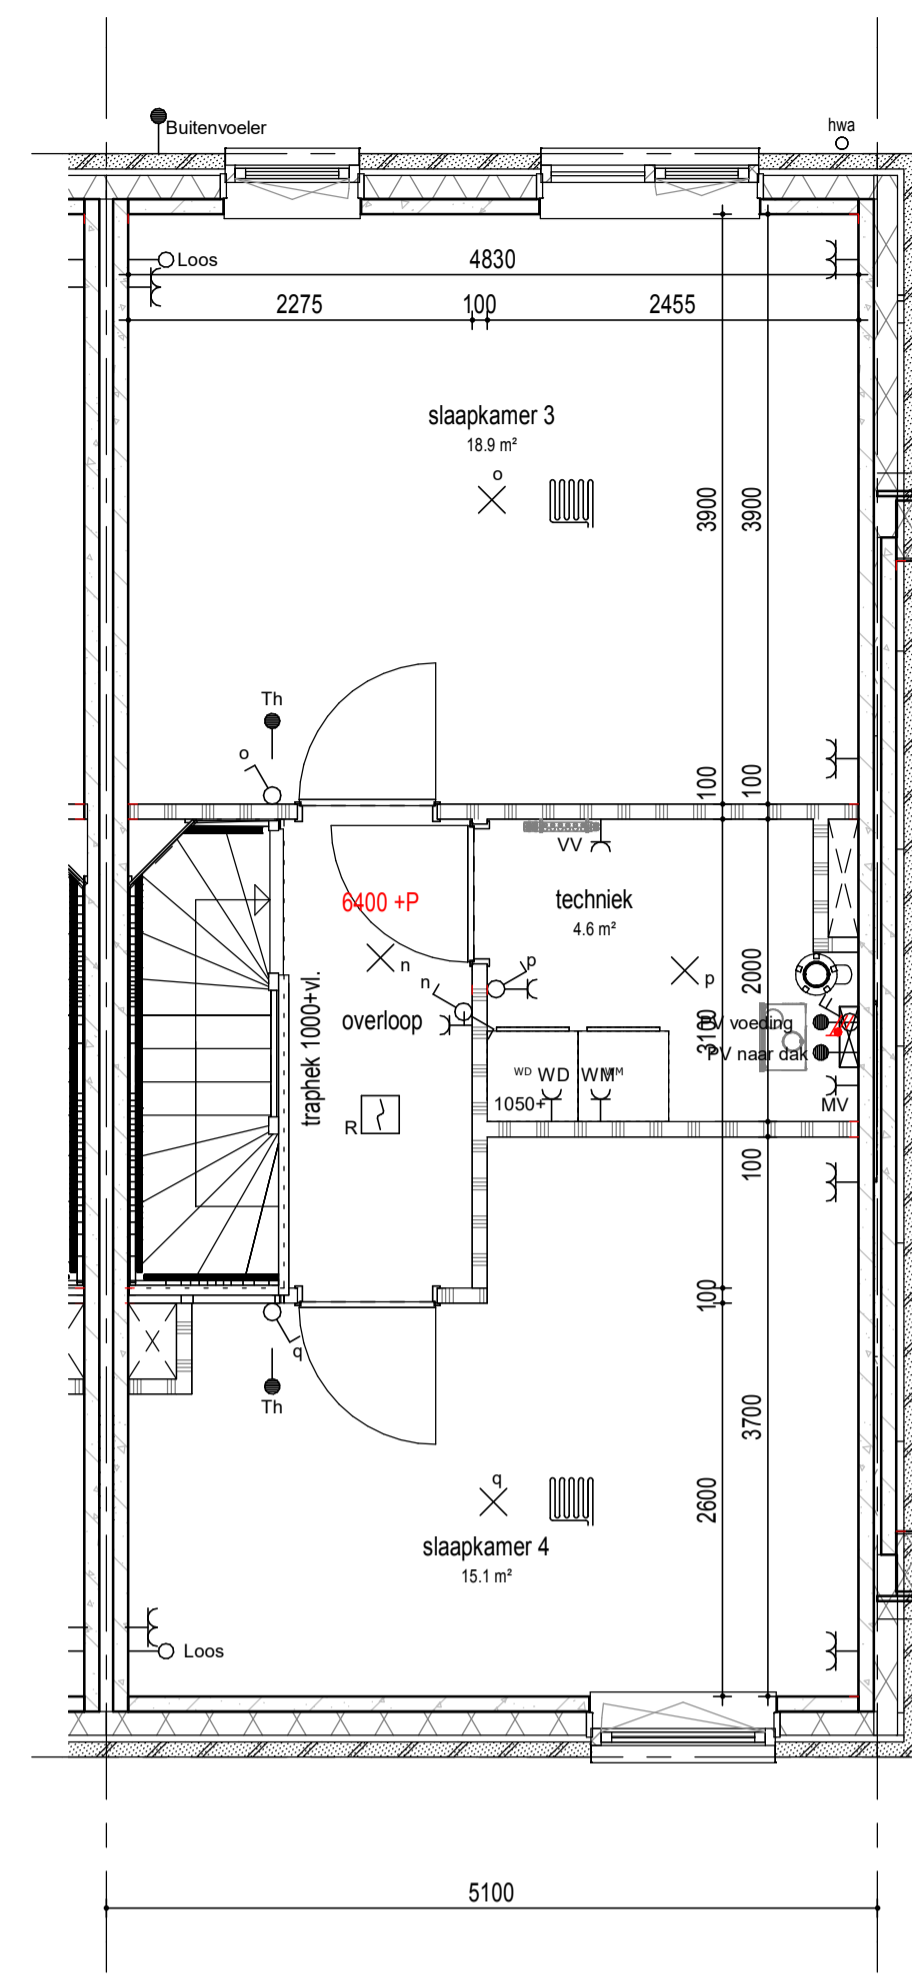

begane grond

1e verdieping

2e verdieping

dak

doorsnede

**RENOVOI**  
PLATTEGROND

- metselwerk
- metselwerk accent
- isolatie
- betonwand
- lichte scheidingswand
- 1 polig schakelaar
- serie schakelaar
- wissel schakelaar
- enk. wcd combi 1p schak.
- bedrukker
- signaalgever deurbel
- dubb. wandcontactdoos hor.
- enkele wandcontactdoos
- perlex wcd 2x230V
- aansluitpunt 230V
- vloerverwarming
- gw geluidwerende deur
- mv mechanische ventilatie
- wm opstelplaats wasmachine
- wd opstelplaats wasdroger
- hwa hemelwaterafvoer
- leiding loos (controle draad)
- leiding bedraad thermostaat
- leiding bedraad utp
- wandlicht aansluitpunt
- plafondlicht aansluitpunt
- verdeelkast
- aardpunt
- mechanische ventilatie
- afzuigventiel
- rookmelder

VELD 4

BLOK 24				
08	09	10	11	12
	07		16	
	06		17	
	05		18	
BLOK 22	04	19	BLOK 23	
	03	20		
	02	21		
	01	22		
29	28	27	26	25
43	BLOK 20		BLOK 21	23

wonen in  
**FORZA!**

project Wonen in Forza! te Amersfoort

fase Verkoop

status Definitief

onderdeel Bouwnummer 14

datum 01 09 2020

gewijzigd

schaal 1:50

formaat A1

tekeningnummer **BN14**