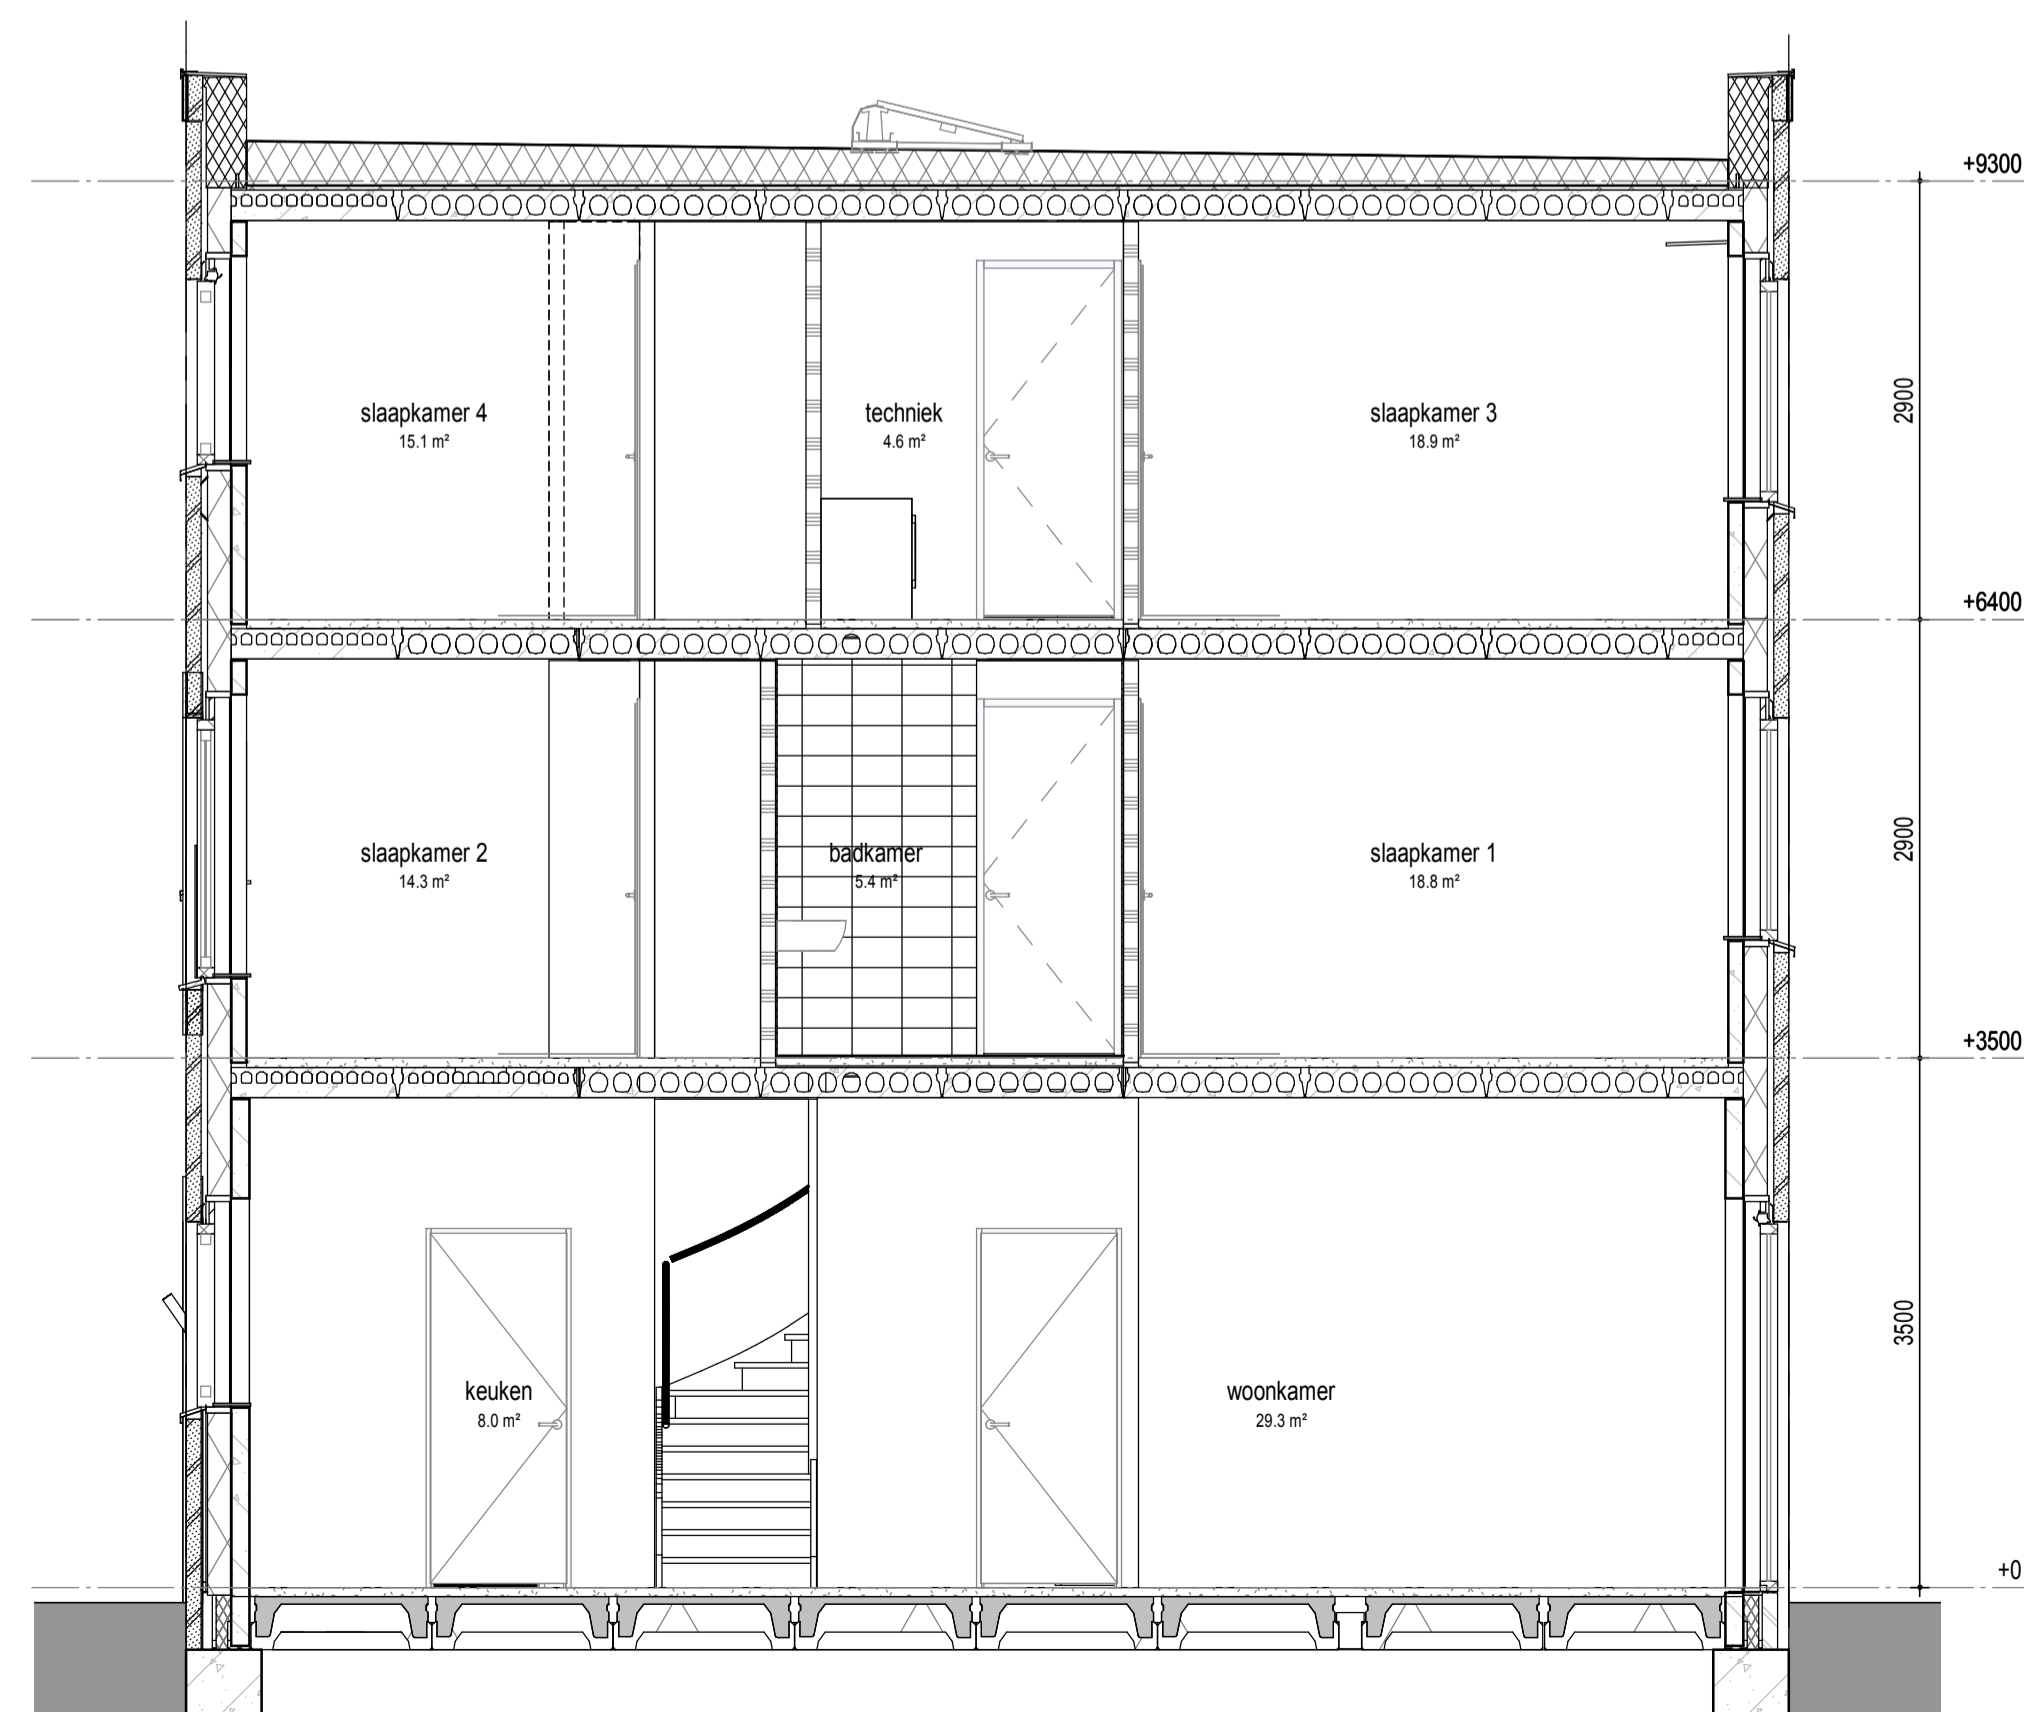

begane grond

1e verdieping

2e verdieping

dak

doorsnede

**RENOVOI**  
PLATTEGROND

- metselwerk
- metselwerk accent
- isolatie
- betonwand
- lichte scheidingswand
- 1 polig schakelaar
- serie schakelaar
- wissel schakelaar
- enk. wcd combi 1p schak.
- bedrukker
- signaalgever deurbel
- dubb. wandcontactdoos hor.
- enkele wandcontactdoos
- perlex wcd 2x230V
- aansluitpunt 230V
- vloerverwarming
- gw geluidwerende deur
- mv mechanische ventilatie
- wm opstelplaats wasmachine
- wd opstelplaats wasdroger
- hwa hemelwaterafvoer
- leiding loos (controle draad)
- leiding bedraad thermostaat
- leiding bedraad utp
- wandlicht aansluitpunt
- plafondlicht aansluitpunt
- verdeelkast
- aardpunt
- mechanische ventilatie
- afzuigventiel
- rookmelder

VELD 4

BLOK 24				
08	09	10	11	12
	07		16	
	06		17	
	05		18	
BLOK 22	04	19	BLOK 23	
	03	20		
	02	21		
	01	22		
29	28	27	26	25
43	BLOK 20		BLOK 21	23

wonen in  
**FORZA!**

project Wonen in Forza! te Amersfoort

fase Verkoop

status Definitief

onderdeel Bouwnummer 14

datum 01 09 2020

gewijzigd

schaal 1:50

formaat A1

tekeningnummer **BN14**