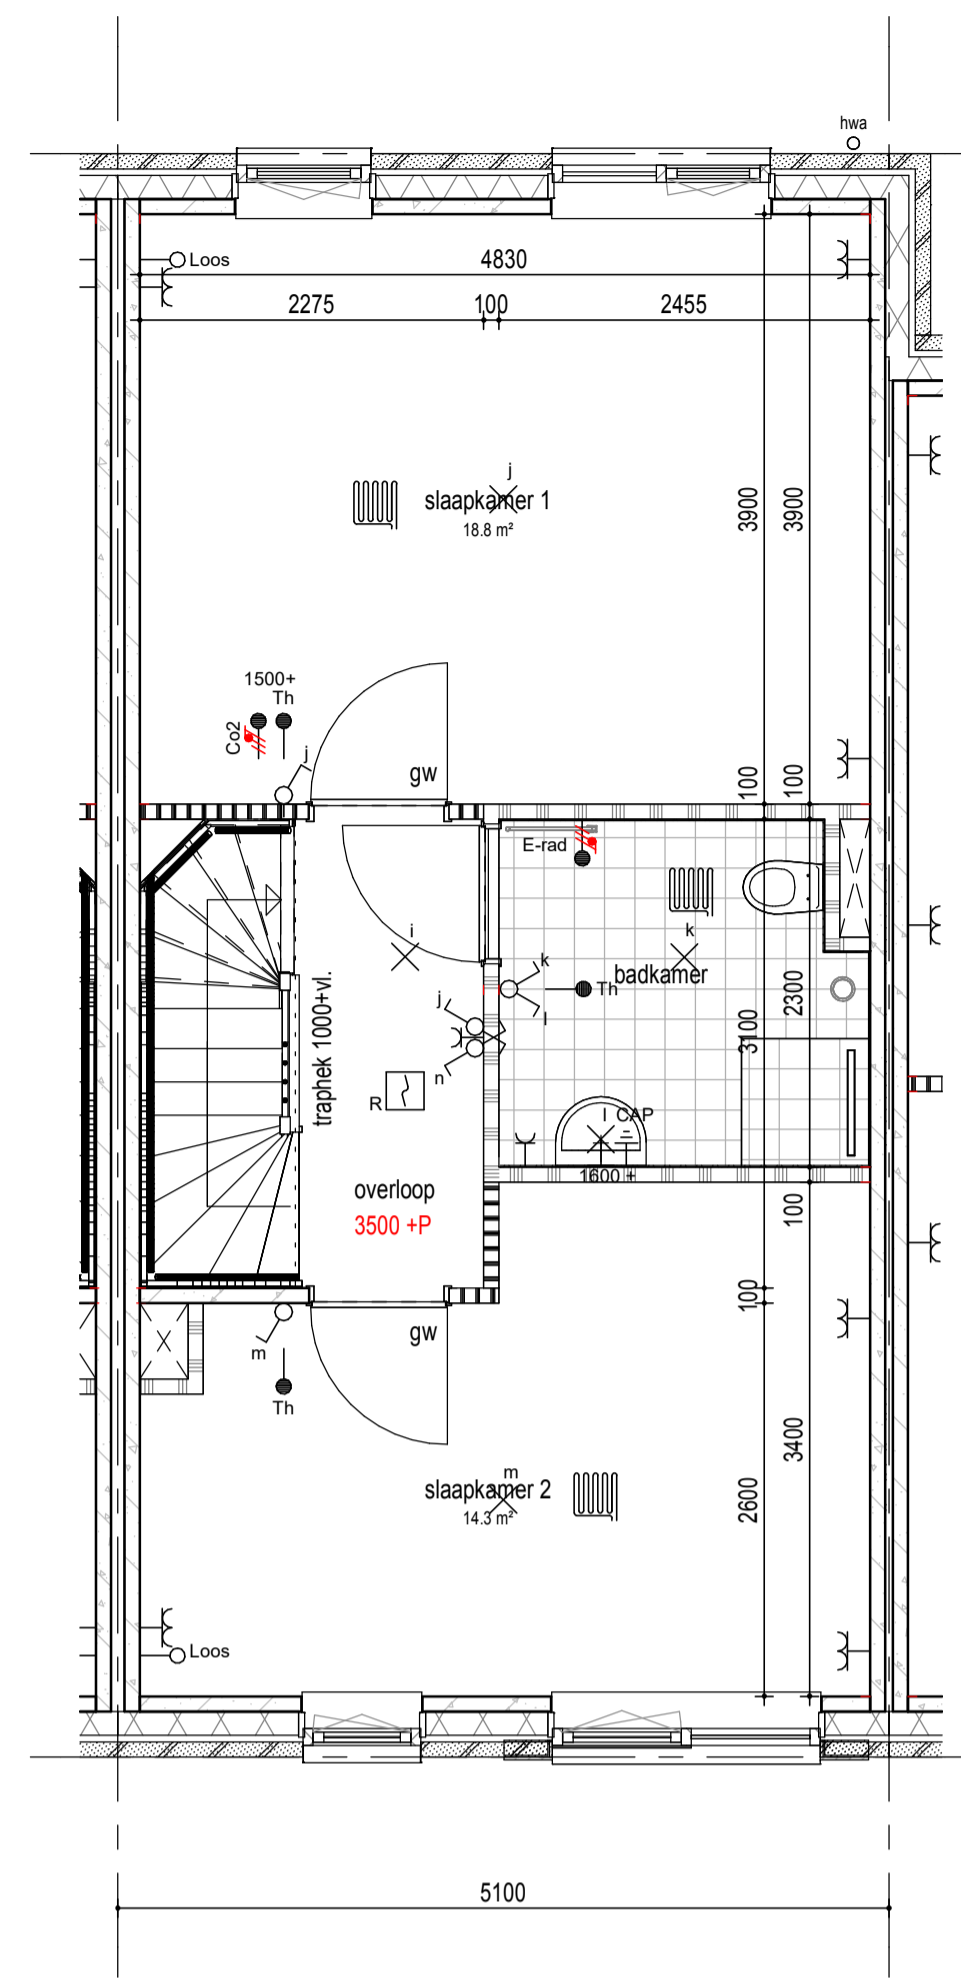

begane grond

1e verdieping

2e verdieping

dak

doorsnede

**RENOVOI**  
PLATTEGROND

- metselwerk
- metselwerk accent
- isolatie
- betonwand
- lichte scheidingswand
- 1 polig schakelaar
- serie schakelaar
- wissel schakelaar
- enk. wcd combi 1p schak.
- bedrukker
- signaalgever deurbel
- dubb. wandcontactdoos hor.
- enkele wandcontactdoos
- perlex wcd 2x230V
- aansluitpunt 230V
- vloerverwarming
- gw geluidwerende deur
- mv mechanische ventilatie
- wm opstelplaats wasmachine
- wd opstelplaats wasdroger
- hwa hemelwaterafvoer
- leiding loos (controle draad)
- leiding bedraad thermostaat
- leiding bedraad utp
- wandlicht aansluitpunt
- plafondlicht aansluitpunt
- verdeelkast
- aardpunt
- mechanische ventilatie
- afzuigventiel
- rookmelder

VELD 4

BLOK 24				
08	09	10	11	12
	07		16	
	06		17	
	05		18	
BLOK 22	04	19	BLOK 23	
	03	20		
	02	21		
	01	22		
29	28	27	26	25
43	BLOK 20		BLOK 21	23

wonen in  
**FORZA!**

project Wonen in Forza! te Amersfoort

fase Verkoop

status Definitief

onderdeel Bouwnummer 14

datum 01 09 2020

gewijzigd

schaal 1:50

formaat A1

tekeningnummer **BN14**