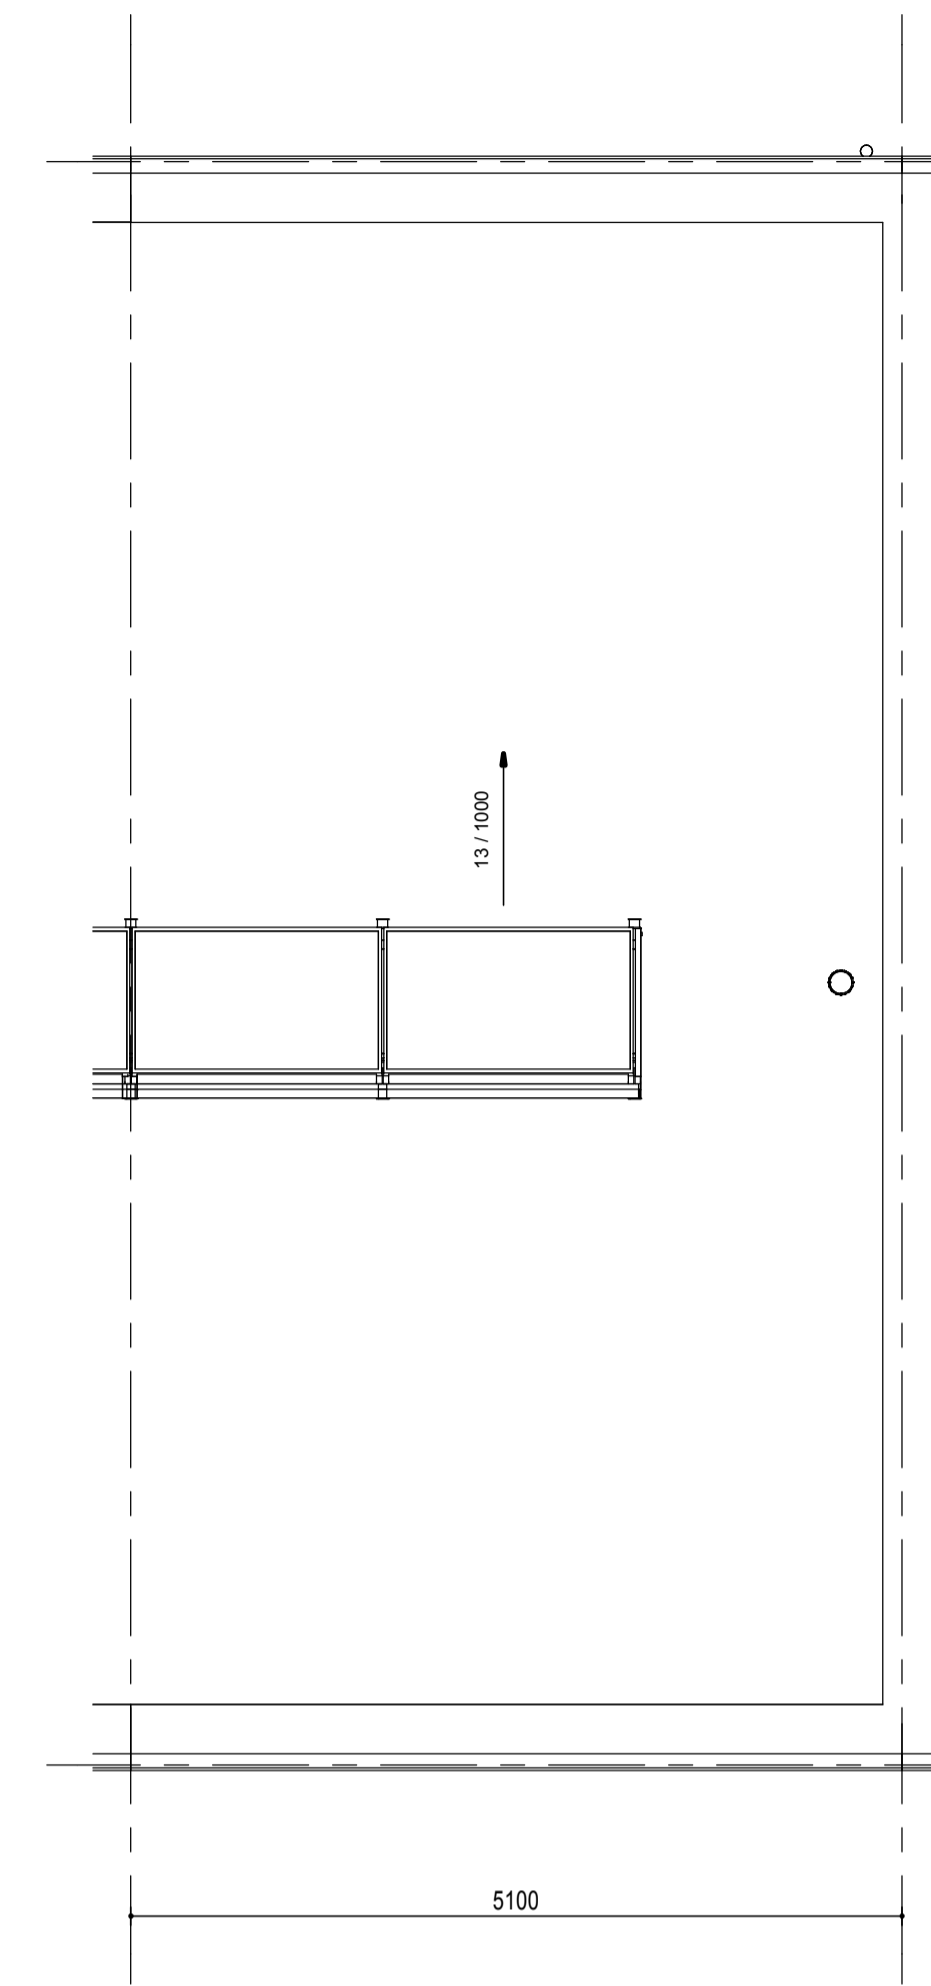

begane grond

1e verdieping

2e verdieping

dak

doorsnede

**RENOVOI**  
PLATTEGROND

- metselwerk
- metselwerk accent
- isolatie
- betonwand
- lichte scheidingswand
- 1 polig schakelaar
- serie schakelaar
- wissel schakelaar
- enk. wcd combi 1p schak.
- bedrukker
- signaalgever deurbel
- dubb. wandcontactdoos hor.
- enkele wandcontactdoos
- perlex wcd 2x230V
- aansluitpunt 230V
- vloerverwarming
- gw geluidwerende deur
- mv mechanische ventilatie
- wm opstelplaats wasmachine
- wd opstelplaats wasdroger
- hwa hemelwaterafvoer
- leiding loos (controle draad)
- leiding bedraad thermostaat
- leiding bedraad utp
- wandlicht aansluitpunt
- plafondlicht aansluitpunt
- verdeelkast
- aardpunt
- mechanische ventilatie
- afzuigventiel
- rookmelder

VELD 4

BLOK 24				
08	09	10	11	12
	07		16	
	06		17	
	05		18	
BLOK 22	04	19	BLOK 23	
	03	20		
	02	21		
	01	22		
29	28	27	26	25
43	BLOK 20		BLOK 21	23

wonen in  
**FORZA!**

project Wonen in Forza! te Amersfoort

fase Verkoop

status Definitief

onderdeel Bouwnummer 14

datum 01 09 2020

gewijzigd

schaal 1:50

formaat A1

tekeningnummer **BN14**