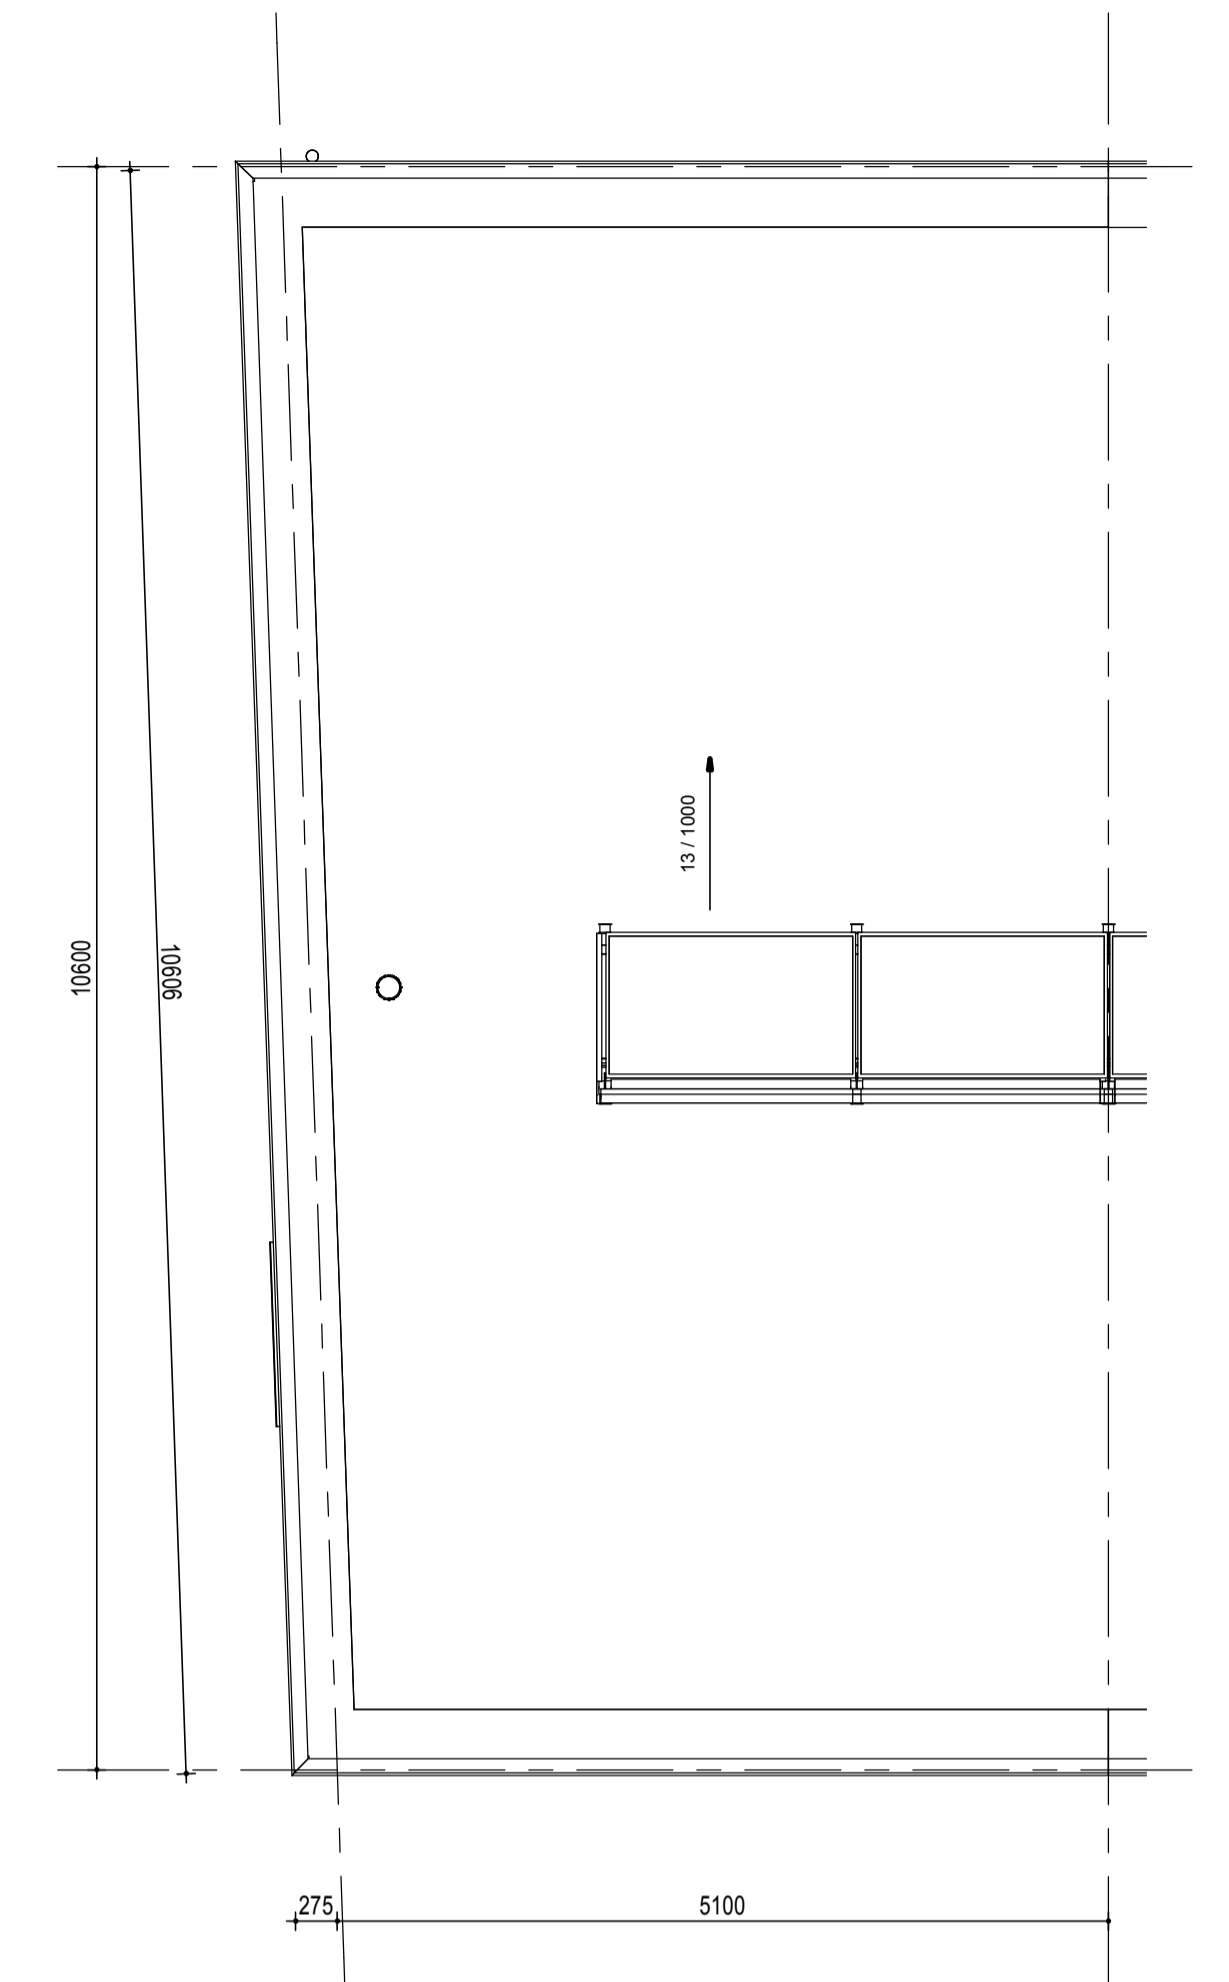

begane grond

1e verdieping

2e verdieping

dak

doorsnede

**RENVOOI**  
PLATTEGROND

- metselwerk
- metselwerk accent
- isolatie
- betonwand
- lichte scheidingwand
- 1 polig schakelaar
- serie schakelaar
- wissel schakelaar
- enk. wcd combi 1p schak.
- bedrukker
- signaalgever deurbel
- dubb. wandcontactdoos hor.
- enkele wandcontactdoos
- penlex wcd 2x230V
- aansluitpunt 230V
- vloerverwarming
- gw geluidwerende deur
- mv mechanische ventilatie
- wm opstelplaats wasmachine
- wd opstelplaats wasdroger
- hwa hemelwaterafvoer
- leiding loos ( controle draad)
- leiding bedraad thermostaat
- utp leiding bedraad utp
- wandlicht aansluitpunt
- plafondlicht aansluitpunt
- verdeelkast
- aardpunt
- mechanische ventilatie
- afzuigventiel
- rookmelder

VELD 4

BLOK 24				
08	09	10	11	12
	07		16	
	06		17	
	05		18	
BLOK 22	04	19	BLOK 23	
	03	20		
	02	21		
	01	22		
20	28	27	26	25
43				23
BLOK 20		BLOK 21		

wonen in  
**FORZA!**

project Wonen in Forza! te Amersfoort

datum 01 09 2020

fase Verkoop

gewijzigd

status Definitief

schaal 1:50

formaat A1

onderdeel Bouwnummer 15

tekeningnummer **BN15**