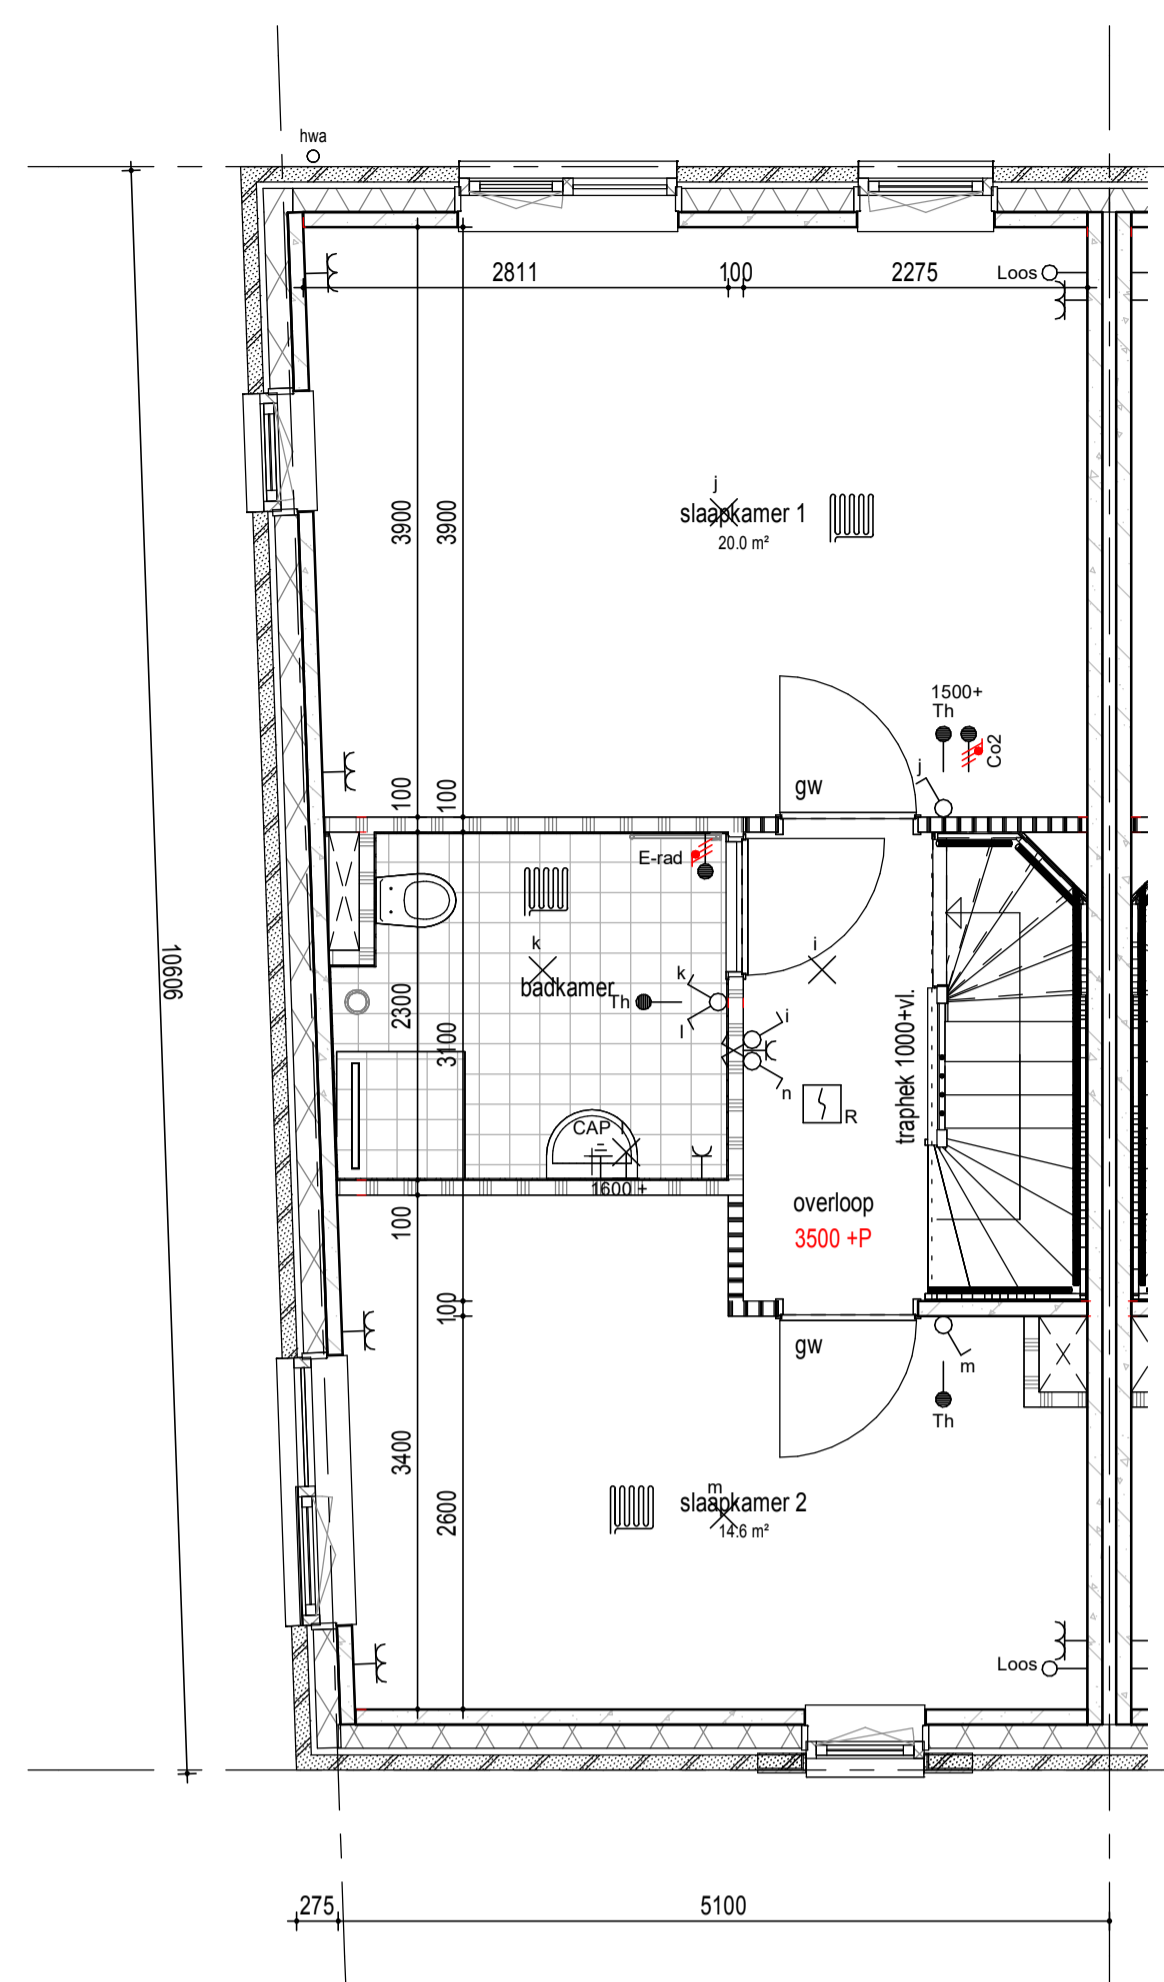

begane grond

1e verdieping

2e verdieping

dak

doorsnede

**RENVOOI**  
PLATTEGROND

- metselwerk
- metselwerk accent
- isolatie
- betonwand
- lichte scheidingwand
- 1 polig schakelaar
- serie schakelaar
- wissel schakelaar
- enk. wcd combi 1p schak.
- bedrukker
- signaalgever deurbel
- dubb. wandcontactdoos hor.
- enkele wandcontactdoos
- penlex wcd 2x230V
- aansluitpunt 230V
- vloerverwarming
- gw geluidwerende deur
- mv mechanische ventilatie
- wm opstelplaats wasmachine
- wd opstelplaats wasdroger
- hwa hemelwaterafvoer
- leiding loos ( controle draad)
- leiding bedraad thermostaat
- utp leiding bedraad utp
- wandlicht aansluitpunt
- plafondlicht aansluitpunt
- verdeelkast
- aardpunt
- mechanische ventilatie
- afzuigventiel
- rookmelder

VELD 4

BLOK 24				
08	09	10	11	12
	07		16	
	06		17	
	05		18	
BLOK 22	04	19	BLOK 23	
	03	20		
	02	21		
	01	22		
20	28	27	26	25
43				23
BLOK 20		BLOK 21		

wonen in  
**FORZA!**

project Wonen in Forza! te Amersfoort

datum 01 09 2020

fase Verkoop

gewijzigd

status Definitief

schaal 1:50

formaat A1

onderdeel Bouwnummer 15

tekeningnummer **BN15**