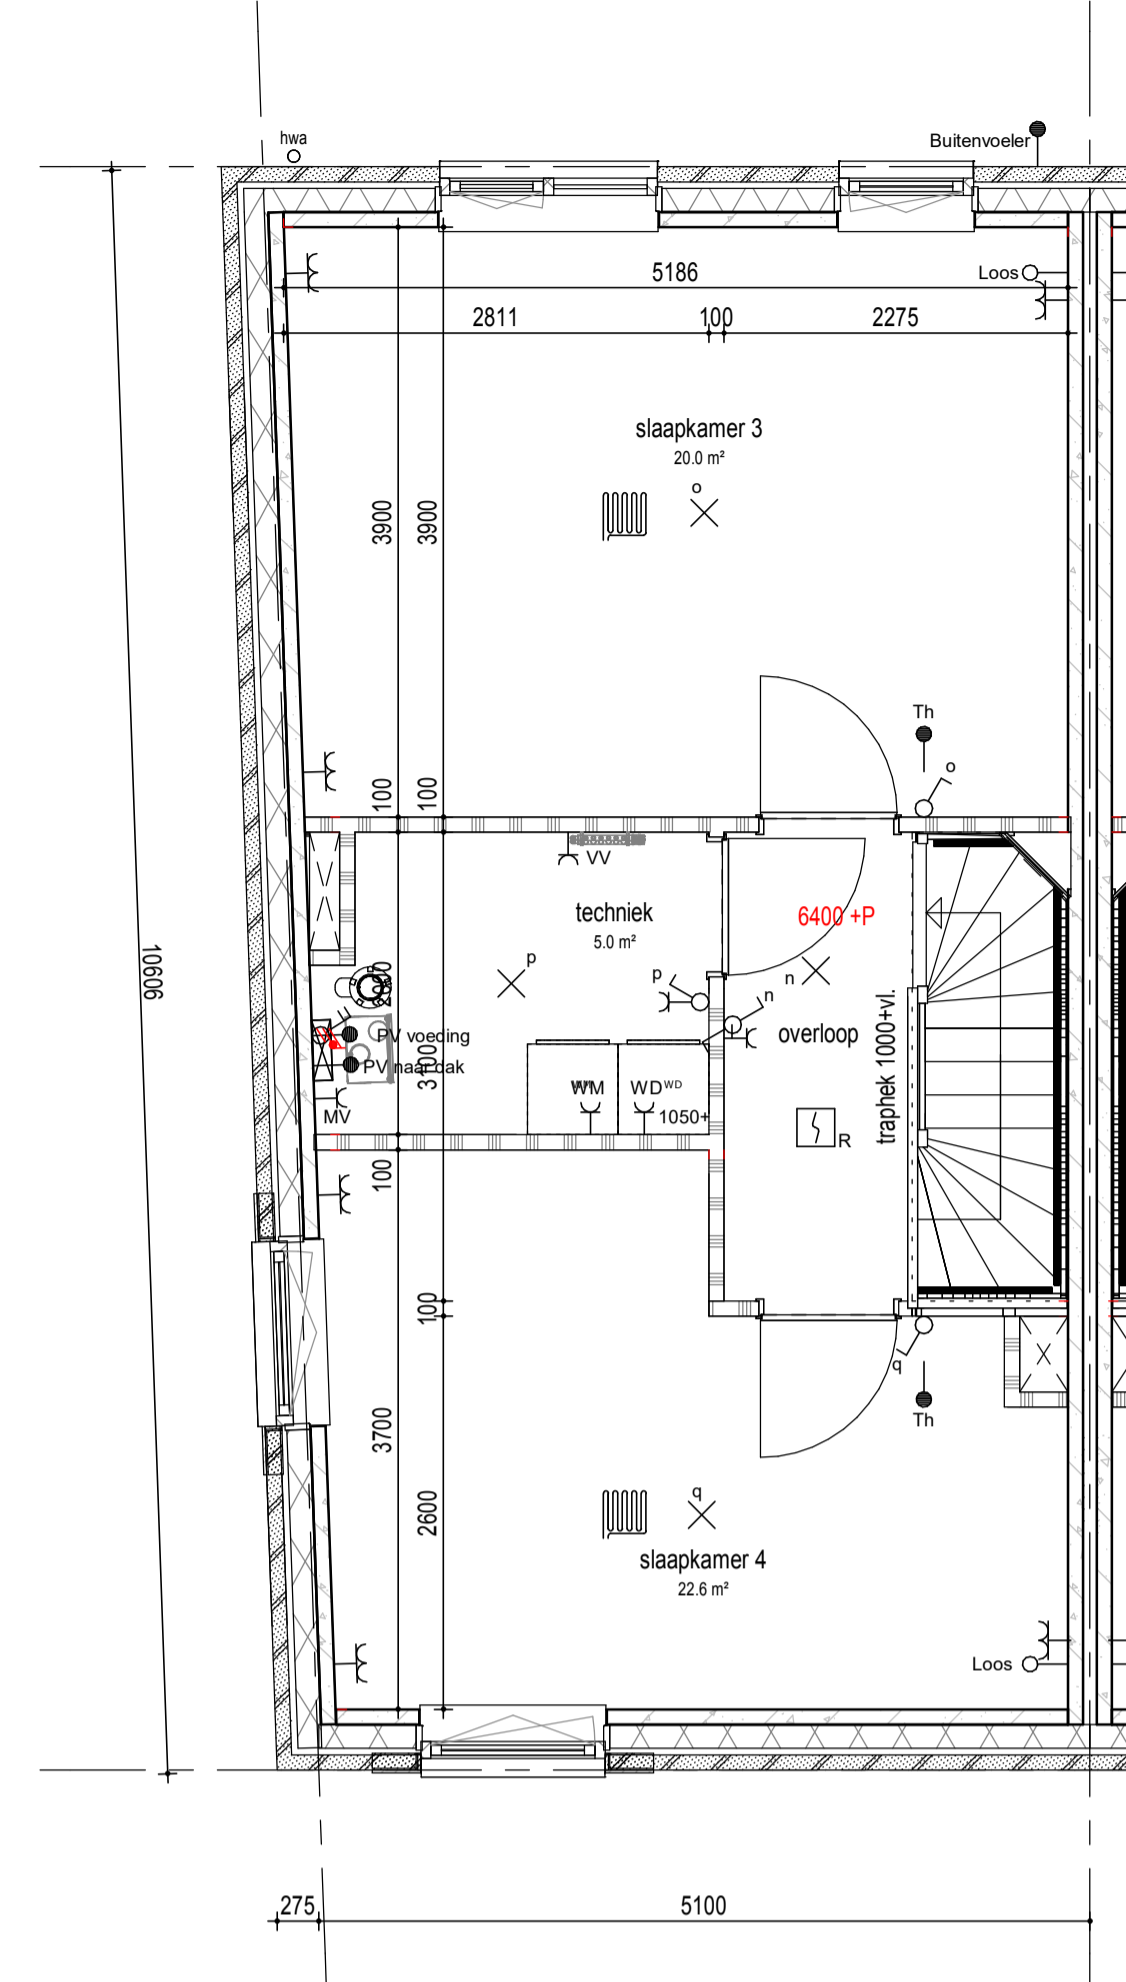

begane grond

1e verdieping

2e verdieping

dak

doorsnede

**RENVOOI**  
PLATTEGROND

- metselwerk
- metselwerk accent
- isolatie
- betonwand
- lichte scheidingwand
- 1 polig schakelaar
- serie schakelaar
- wissel schakelaar
- enk. wcd combi 1p schak.
- bedrukker
- signaalgever deurbel
- dubb. wandcontactdoos hor.
- enkele wandcontactdoos
- penlex wcd 2x230V
- aansluitpunt 230V
- vloerverwarming
- gw geluidwerende deur
- mv mechanische ventilatie
- wm opstelplaats wasmachine
- wd opstelplaats wasdroger
- hwa hemelwaterafvoer
- leiding loos ( controle draad)
- leiding bedraad thermostaat
- utp leiding bedraad utp
- wandlicht aansluitpunt
- plafondlicht aansluitpunt
- verdeelkast
- aardpunt
- mechanische ventilatie
- afzuigventiel
- rookmelder

VELD 4

BLOK 24				
08	09	10	11	12
	07		16	
	06		17	
	05		18	
BLOK 22	04	19	BLOK 23	
	03	20		
	02	21		
	01	22		
20	28	27	26	25
43				23
BLOK 20		BLOK 21		

wonen in  
**FORZA!**

project Wonen in Forza! te Amersfoort

datum 01 09 2020

fase Verkoop

gewijzigd

status Definitief

schaal 1:50

formaat A1

onderdeel Bouwnummer 15

tekeningnummer **BN15**