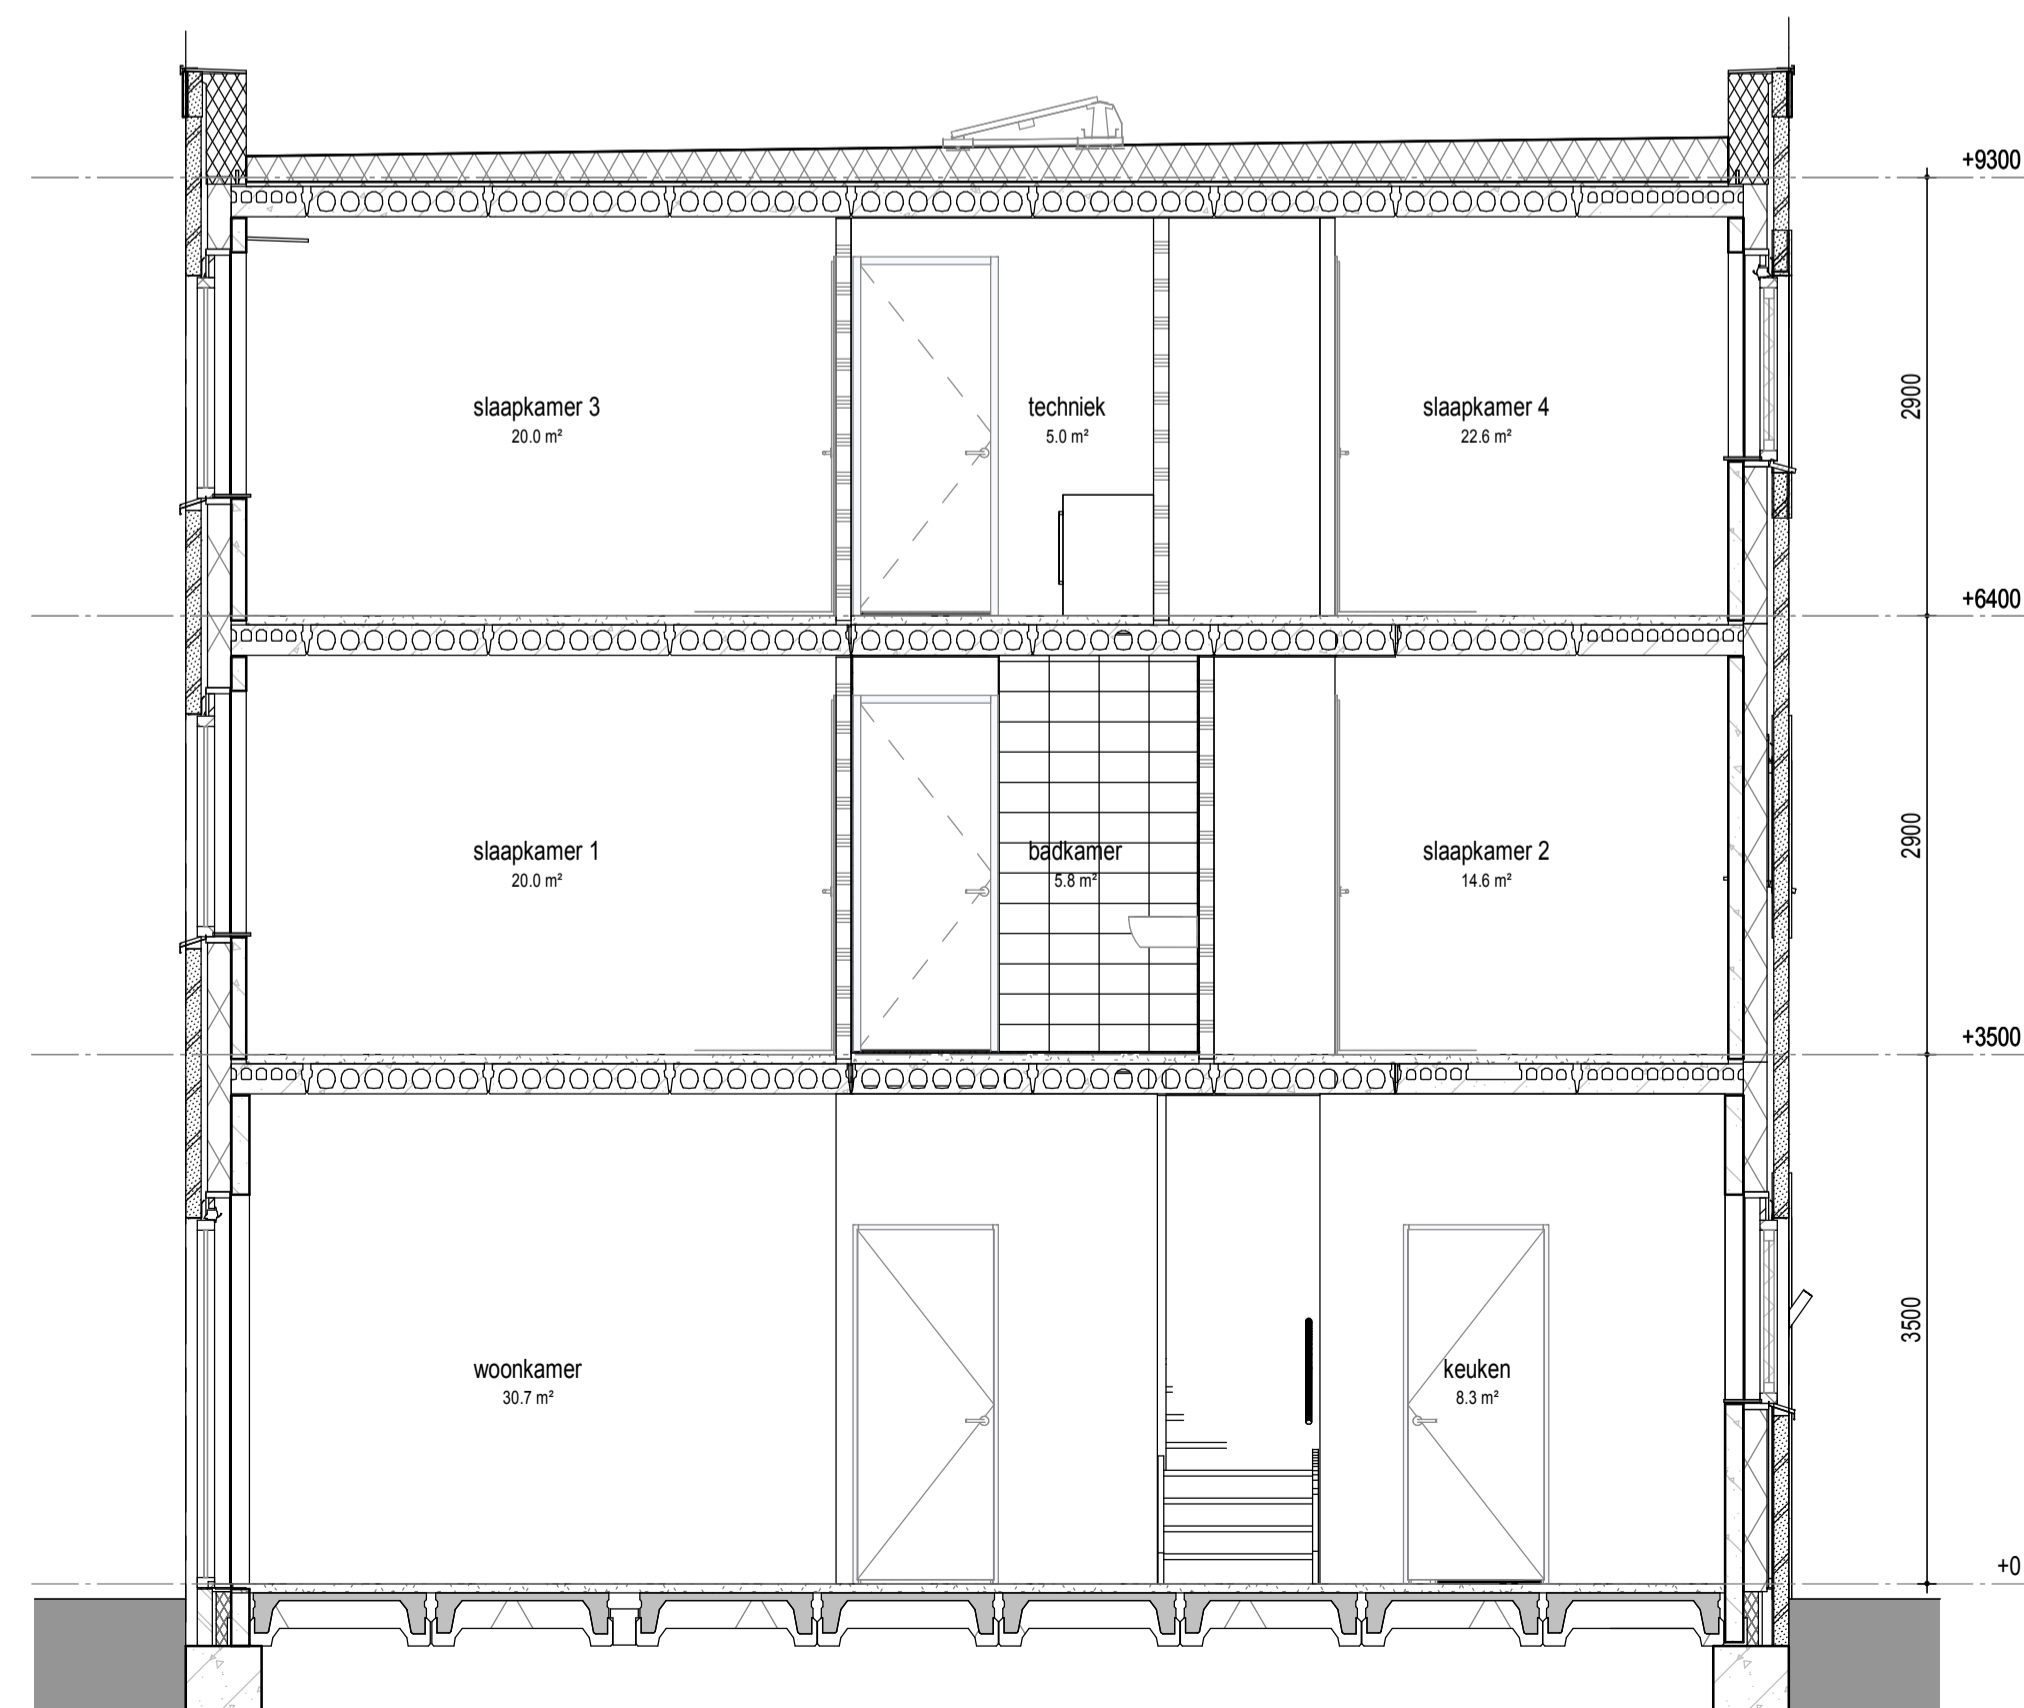

begane grond

1e verdieping

2e verdieping

dak

doorsnede

**RENVOOI**  
PLATTEGROND

- metselwerk
- metselwerk accent
- isolatie
- betonwand
- lichte scheidingwand
- 1 polig schakelaar
- serie schakelaar
- wissel schakelaar
- enk. wcd combi 1p schak.
- bedrukker
- signaalgever deurbel
- dubb. wandcontactdoos hor.
- enkele wandcontactdoos
- penlex wcd 2x230V
- aansluitpunt 230V
- vloerverwarming
- gw geluidwerende deur
- mv mechanische ventilatie
- wm opstelplaats wasmachine
- wd opstelplaats wasdroger
- hwa hemelwaterafvoer
- leiding loos ( controle draad)
- leiding bedraad thermostaat
- utp leiding bedraad utp
- wandlicht aansluitpunt
- plafondlicht aansluitpunt
- verdeelkast
- aardpunt
- mechanische ventilatie
- afzuigventiel
- rookmelder

VELD 4

BLOK 24				
08	09	10	11	12
	07		16	
	06		17	
	05		18	
BLOK 22	04	19	BLOK 23	
	03	20		
	02	21		
	01	22		
20	28	27	26	25
43				23
BLOK 20		BLOK 21		

wonen in  
**FORZA!**

project Wonen in Forza! te Amersfoort

datum 01 09 2020

fase Verkoop

gewijzigd

status Definitief

schaal 1:50

formaat A1

onderdeel Bouwnummer 15

tekeningnummer **BN15**