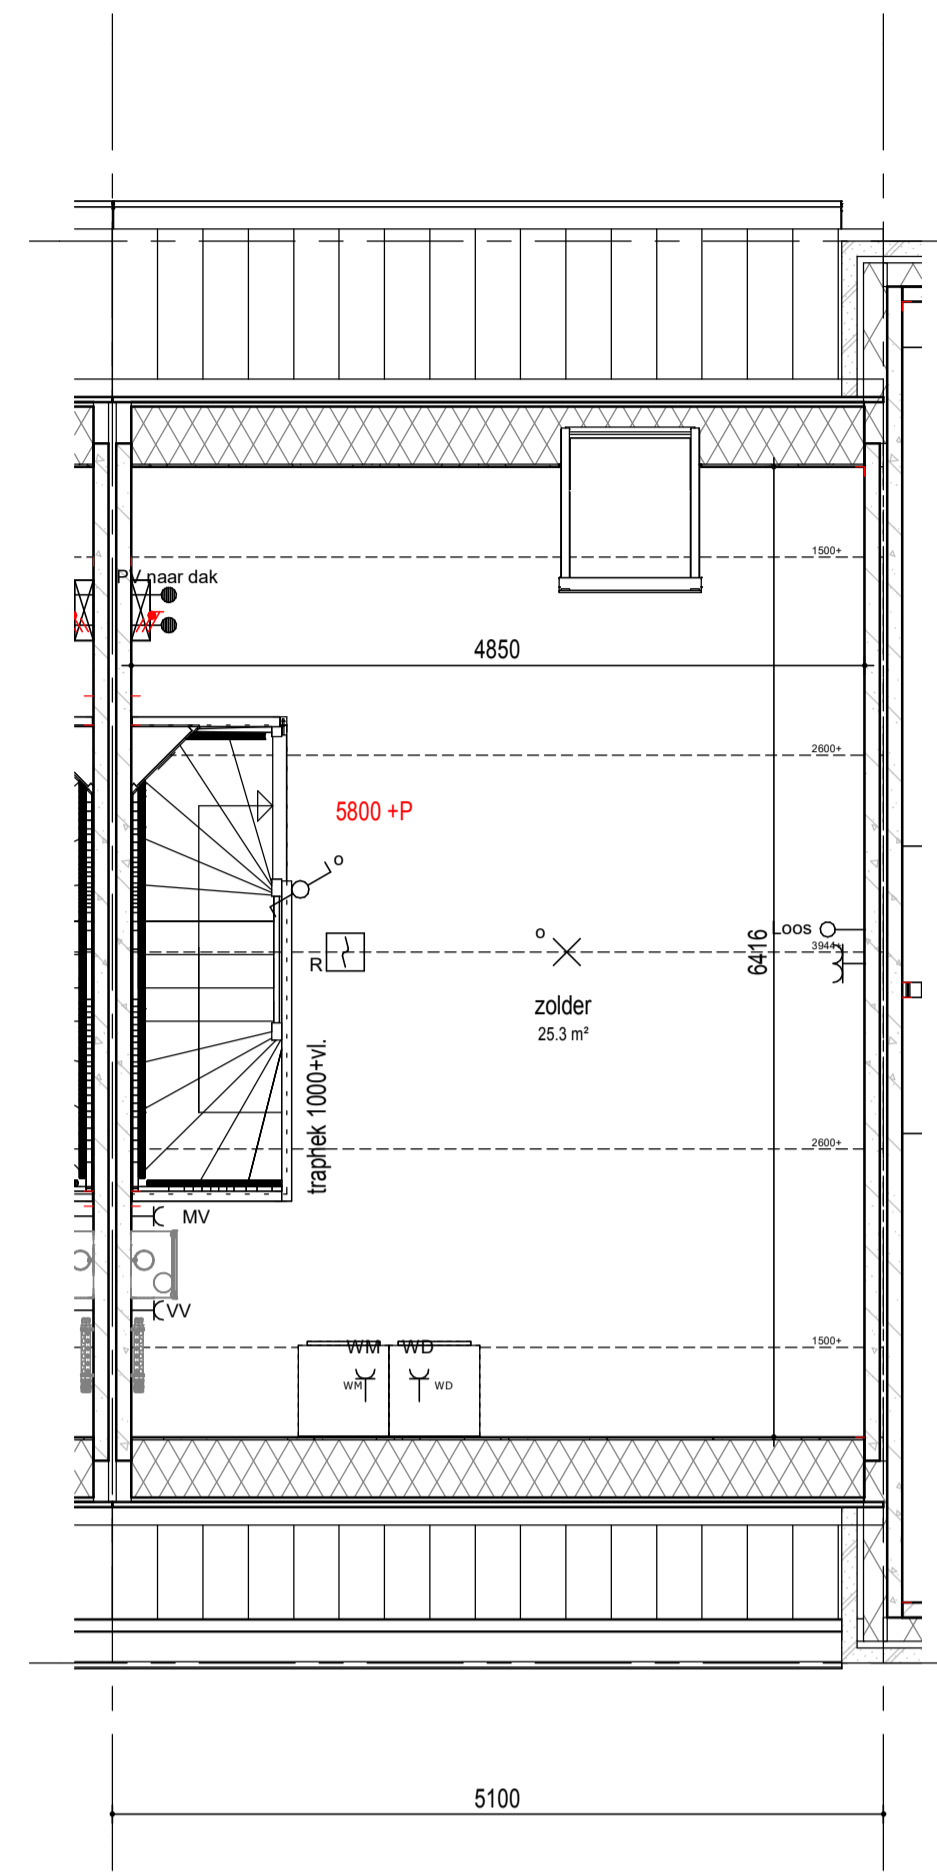

begane grond

1e verdieping

2e verdieping

dak

doorsnede

RENVOOI
PLATTEGROND

- | | | | |
|--|----------------------------|--|-------------------------------|
| | metselwerk | | gw geluidwerende deur |
| | metselwerk accent | | mv mechanische ventilatie |
| | isolatie | | wm opstelplaats wasmachine |
| | betonwand | | wd opstelplaats wasdroger |
| | lichte scheidingwand | | hwa hemelwaterafvoer |
| | 1 polig schakelaar | | leiding loos (controle draad) |
| | serie schakelaar | | leiding bedraad thermostaat |
| | wissel schakelaar | | leiding bedraad utp |
| | enk. wcd combi 1p schak. | | wandlicht aansluitpunt |
| | bedrukker | | plafondlicht aansluitpunt |
| | signaalgever deurbel | | verdeelkast |
| | dubb. wandcontactdoos hor. | | aardpunt |
| | enkele wandcontactdoos | | mechanische ventilatie |
| | penlex wcd 2x230V | | afzuigventiel |
| | aansluitpunt 230V | | rookmelder |
| | vloerverwarming | | |

VELD 4

BLOK 24																
08	09	10	11	12	13	14	15									
							07									
							06									
							05									
			BLOK 22	04				19	BLOK 23							
			03								20					
			02								21					
			01								22					
			20				28	27	26	25	24	23				
			BLOK 20								BLOK 21					

onderdeel Bouwnummer 19

tekeningnummer **BN19**