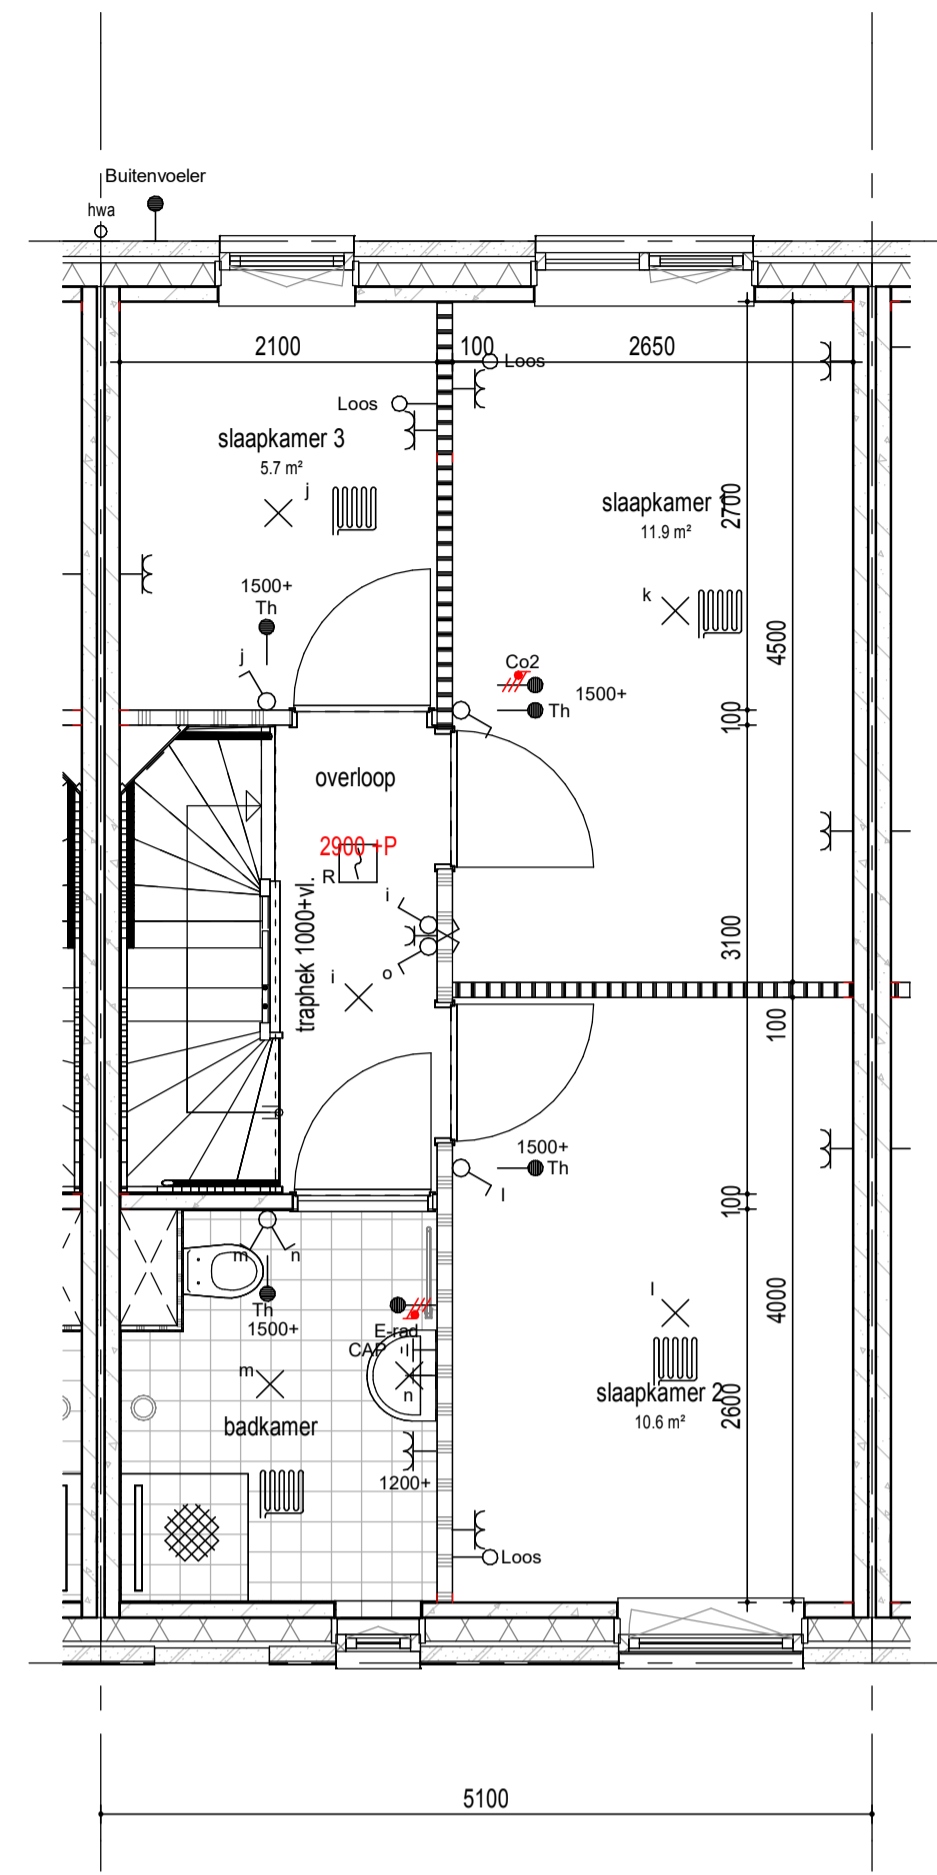

begane grond

1e verdieping

2e verdieping

dak

doorsnede

RENVOOI
PLATTEGROND

- | | | | |
|--|----------------------------|--|-------------------------------|
| | metselwerk | | gw geluidwerende deur |
| | metselwerk accent | | mv mechanische ventilatie |
| | isolatie | | wm opstelplaats wasmachine |
| | betonwand | | wd opstelplaats wasdroger |
| | lichte scheidingwand | | hwa hemelwaterafvoer |
| | 1 polig schakelaar | | leiding loos (controle draad) |
| | serie schakelaar | | leiding bedraad thermostaat |
| | wissel schakelaar | | leiding bedraad utp |
| | enk. wcd combi 1p schak. | | wandlicht aansluitpunt |
| | bedrukker | | plafondlicht aansluitpunt |
| | signaalgever deurbel | | verdeelkast |
| | dubb. wandcontactdoos hor. | | aardpunt |
| | enkele wandcontactdoos | | mechanische ventilatie |
| | penlex wcd 2x230V | | afzuigventiel |
| | aansluitpunt 230V | | rookmelder |
| | vloerverwarming | | |

VELD 4

BLOK 24																
08	09	10	11	12	13	14	15									
							07									
							06									
							05									
			BLOK 22	04				19	BLOK 23							
			03								20					
			02								21					
			01								22					
			20				28	27	26	25	24	23				
			BLOK 20								BLOK 21					

onderdeel Bouwnummer 19

tekeningnummer **BN19**