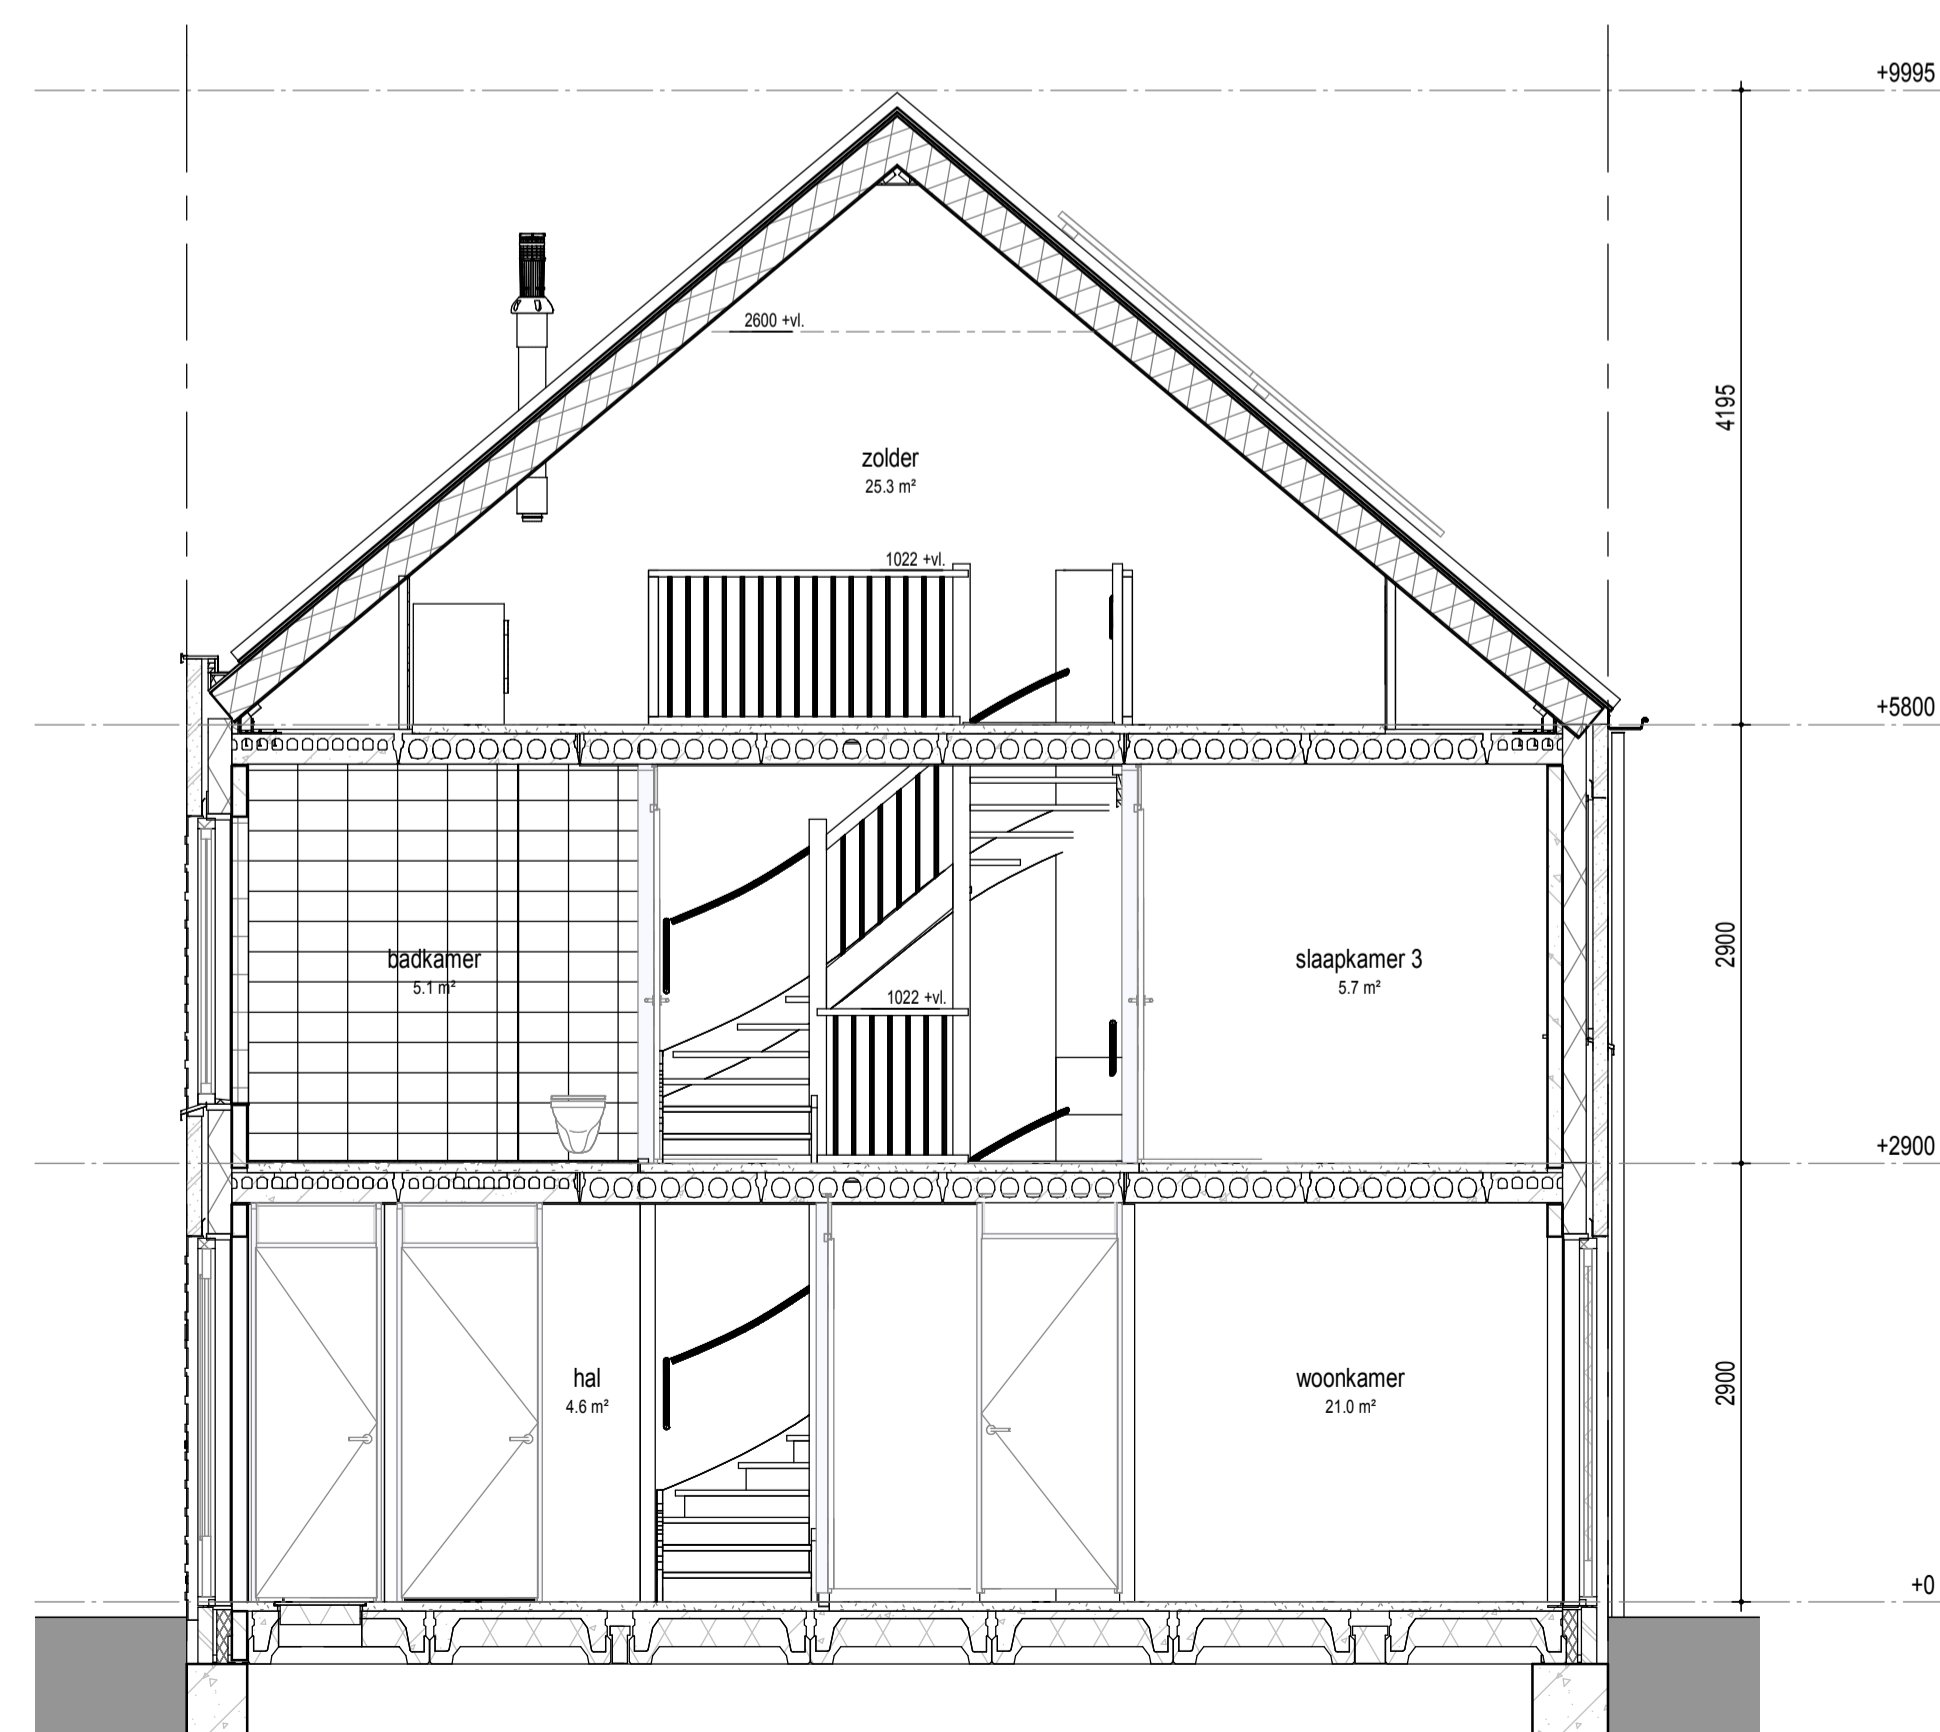

begane grond

1e verdieping

2e verdieping

dak

doorsnede

RENVOOI
PLATTEGROND

- | | | | |
|--|----------------------------|--|-------------------------------|
| | metselwerk | | gw geluidwerende deur |
| | metselwerk accent | | mv mechanische ventilatie |
| | isolatie | | wm opstelplaats wasmachine |
| | betonwand | | wd opstelplaats wasdroger |
| | lichte scheidingwand | | hwa hemelwaterafvoer |
| | 1 polig schakelaar | | leiding loos (controle draad) |
| | serie schakelaar | | leiding bedraad thermostaat |
| | wissel schakelaar | | leiding bedraad utp |
| | enk. wcd combi 1p schak. | | wandlicht aansluitpunt |
| | bedrukker | | plafondlicht aansluitpunt |
| | signaalgever deurbel | | verdeelkast |
| | dubb. wandcontactdoos hor. | | aardpunt |
| | enkele wandcontactdoos | | mechanische ventilatie |
| | penlex wcd 2x230V | | afzuigventiel |
| | aansluitpunt 230V | | rookmelder |
| | vloerverwarming | | |

VELD 4

BLOK 24																
08	09	10	11	12	13	14	15									
							07									
							06									
							05									
			BLOK 22	04				19	BLOK 23							
			03								20					
			02								21					
			01								22					
			20				28	27	26	25	24	23				
			BLOK 20								BLOK 21					

wonen in
FORZA!

project Wonen in Forza! te Amersfoort

datum 01 09 2020

fase Verkoop

gewijzigd

status Definitief

schaal 1:50

formaat A1

onderdeel Bouwnummer 19

tekeningnummer **BN19**