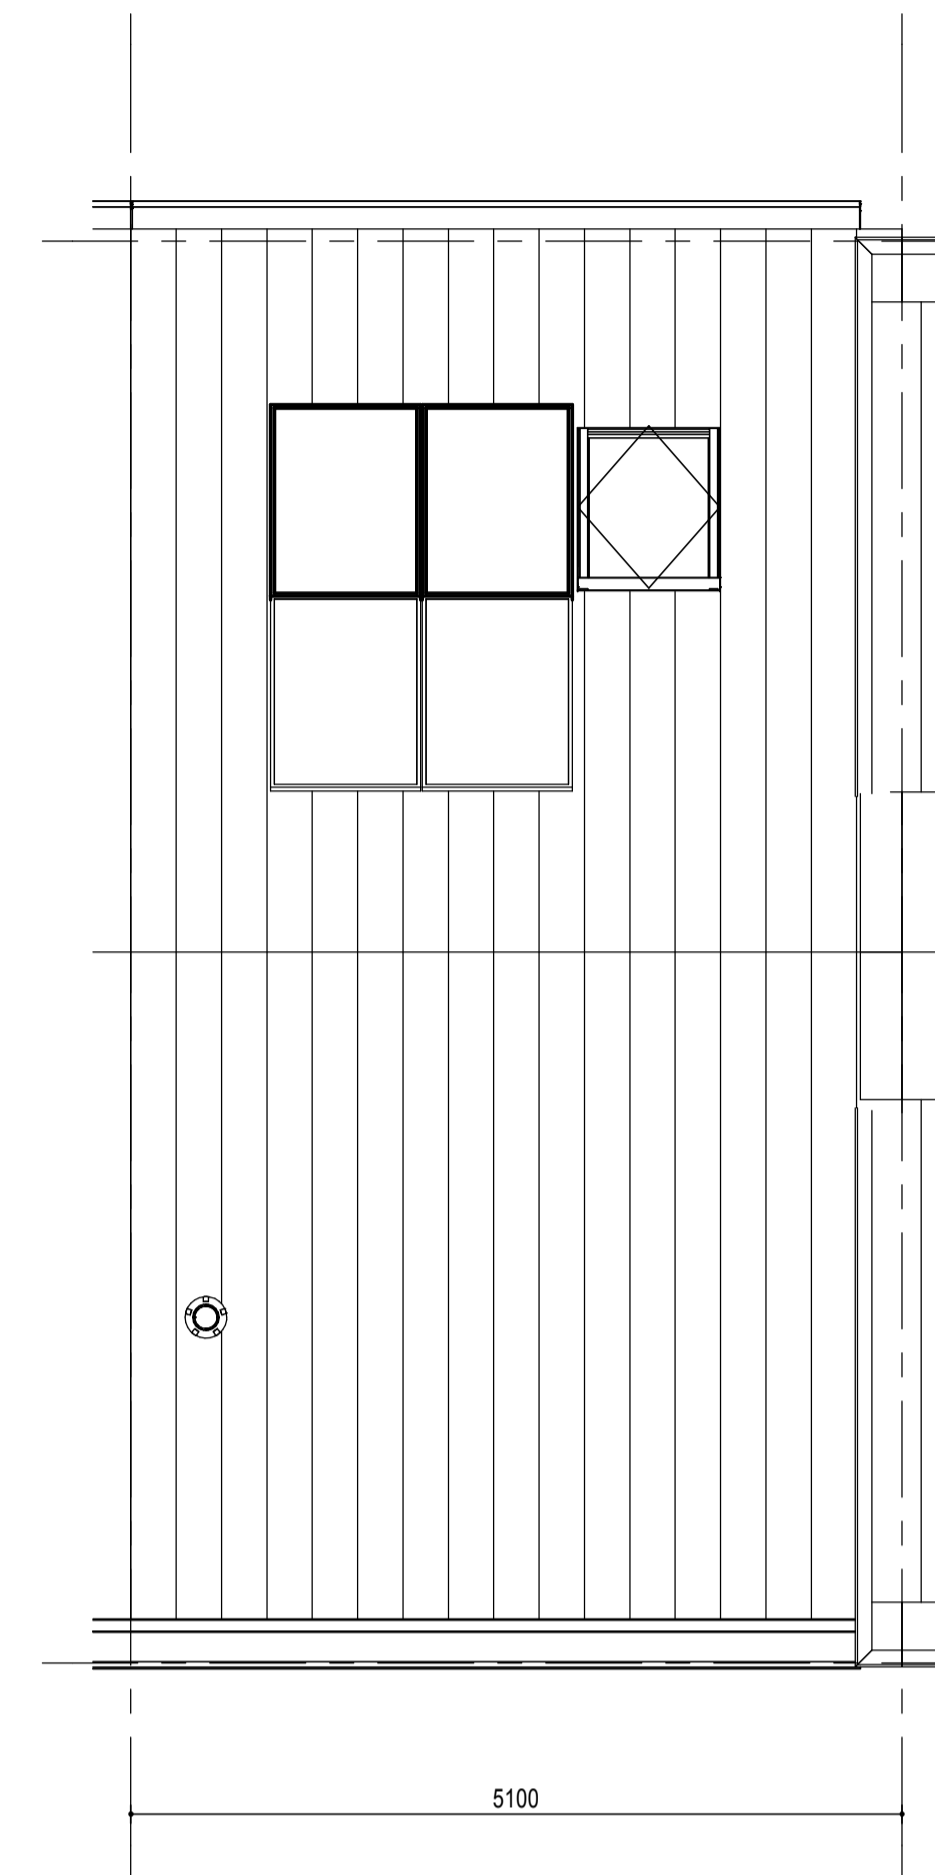

begane grond

1e verdieping

2e verdieping

dak

doorsnede

RENVOOI
PLATTEGROND

- | | | | |
|--|----------------------------|--|-------------------------------|
| | metselwerk | | gw geluidwerende deur |
| | metselwerk accent | | mv mechanische ventilatie |
| | isolatie | | wm opstelplaats wasmachine |
| | betonwand | | wd opstelplaats wasdroger |
| | lichte scheidingwand | | hwa hemelwaterafvoer |
| | 1 polig schakelaar | | leiding loos (controle draad) |
| | serie schakelaar | | leiding bedraad thermostaat |
| | wissel schakelaar | | leiding bedraad utp |
| | enk. wcd combi 1p schak. | | wandlicht aansluitpunt |
| | bedrukker | | plafondlicht aansluitpunt |
| | signaalgever deurbel | | verdeelkast |
| | dubb. wandcontactdoos hor. | | aardpunt |
| | enkele wandcontactdoos | | mechanische ventilatie |
| | penlex wcd 2x230V | | afzuigventiel |
| | aansluitpunt 230V | | rookmelder |
| | vloerverwarming | | |

VELD 4

BLOK 24																
08	09	10	11	12	13	14	15									
							07									
							06									
							05									
			BLOK 22	04				19	BLOK 23							
			03								20					
			02								21					
			01								22					
			20				28	27	26	25	24	23				
			BLOK 20								BLOK 21					

onderdeel Bouwnummer 19

tekeningnummer **BN19**