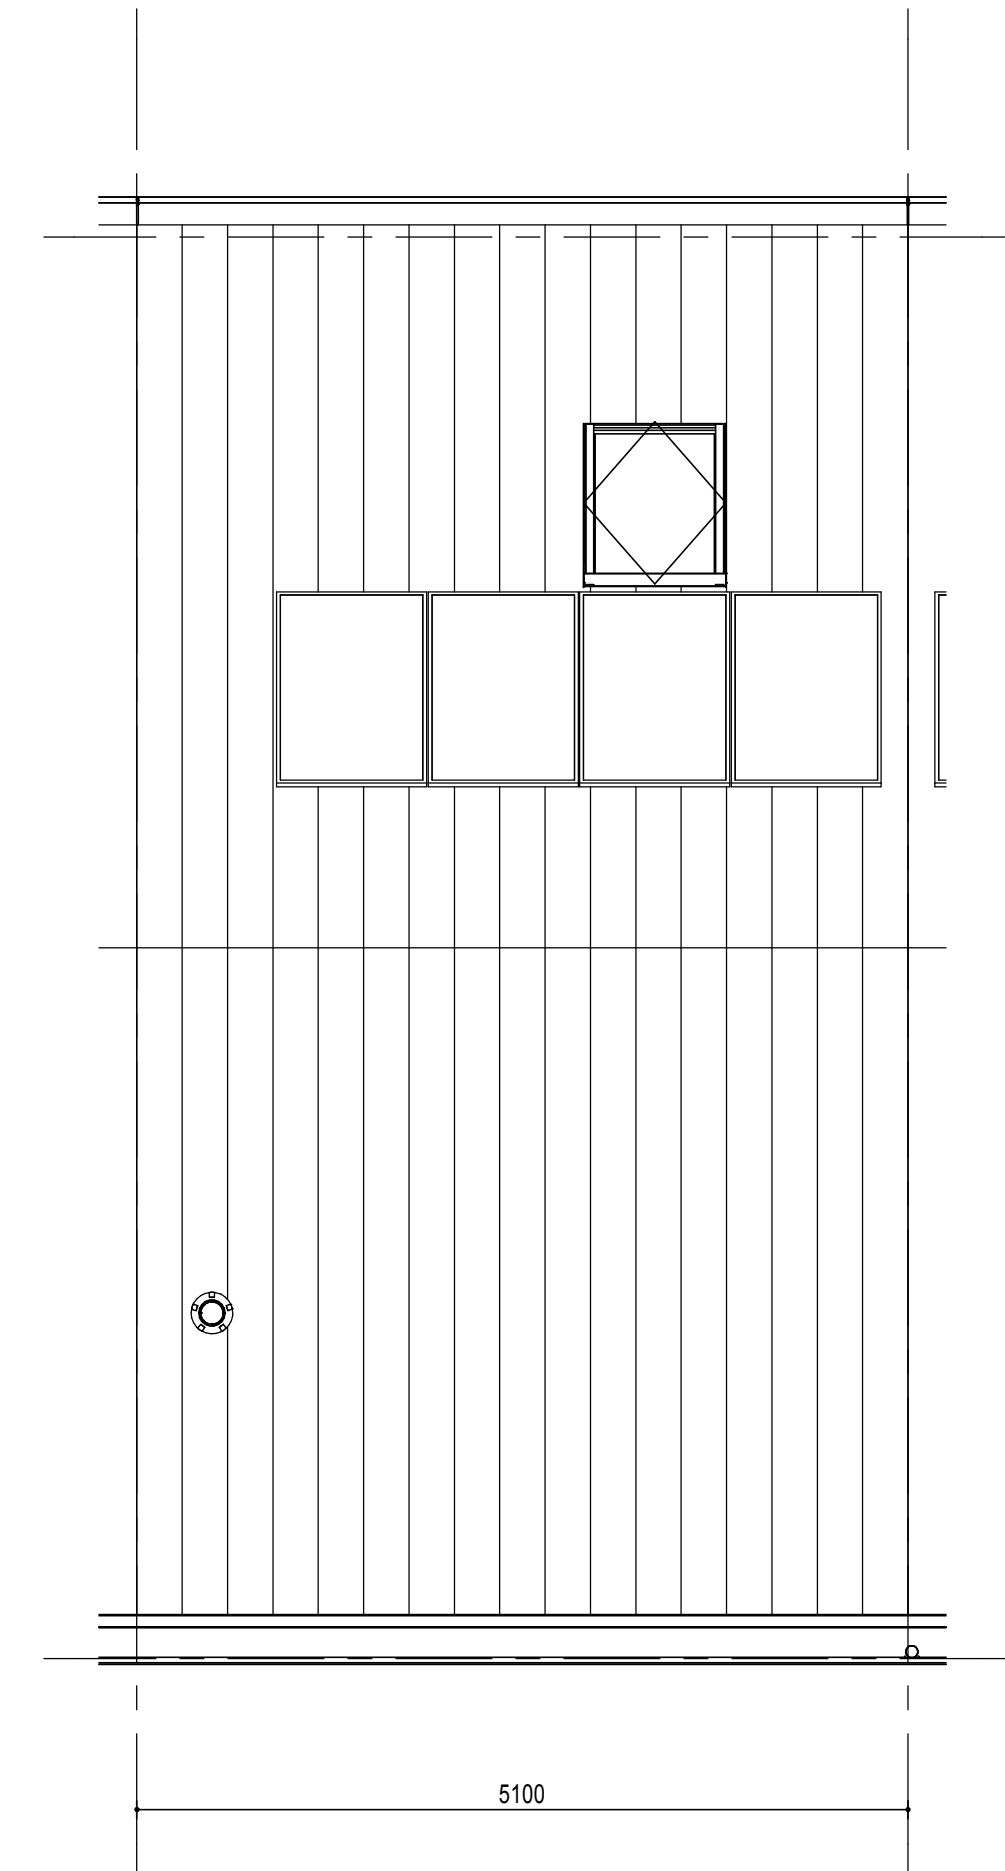

begane grond

1e verdieping

2e verdieping

dak

doorsnede

**RENOVOOI**  
PLATTEGROND

- |  |                            |  |                               |
|--|----------------------------|--|-------------------------------|
|  | metselwerk                 |  | gw geluidwerende deur         |
|  | metselwerk accent          |  | mv mechanische ventilatie     |
|  | isolatie                   |  | wm opstelplaats wasmachine    |
|  | betonwand                  |  | wd opstelplaats wasdroger     |
|  | lichte scheidingswand      |  | hwa hemelwaterafvoer          |
|  | 1 polig schakelaar         |  | leiding loos (controle draad) |
|  | serie schakelaar           |  | leiding bedraad thermostaat   |
|  | wissel schakelaar          |  | l-utp leiding bedraad utp     |
|  | enk. wcd combi 1p schak.   |  | wandlicht aansluitpunt        |
|  | bedrukker                  |  | plafondlicht aansluitpunt     |
|  | signaalgever deurbel       |  | verdeelkast                   |
|  | dubb. wandcontactdoos hor. |  | aardpunt                      |
|  | enkele wandcontactdoos     |  | mechanische ventilatie        |
|  | perlex wcd 2x230V          |  | afzuigventiel                 |
|  | aansluitpunt 230V          |  | rookmelder                    |
|  | vloerverwarming            |  |                               |

VELD 4

BLOK 24															
08	09	10	11	12	13	14	15	07	16						
								06	17						
								05	18						
BLOK 22				04	19	BLOK 23									
				03	20										
				02	21										
				01	22										
								20	28	27	26	25	24	23	
								BLOK 20	BLOK 21						

onderdeel Bouwnummer 21

tekeningnummer **BN21**