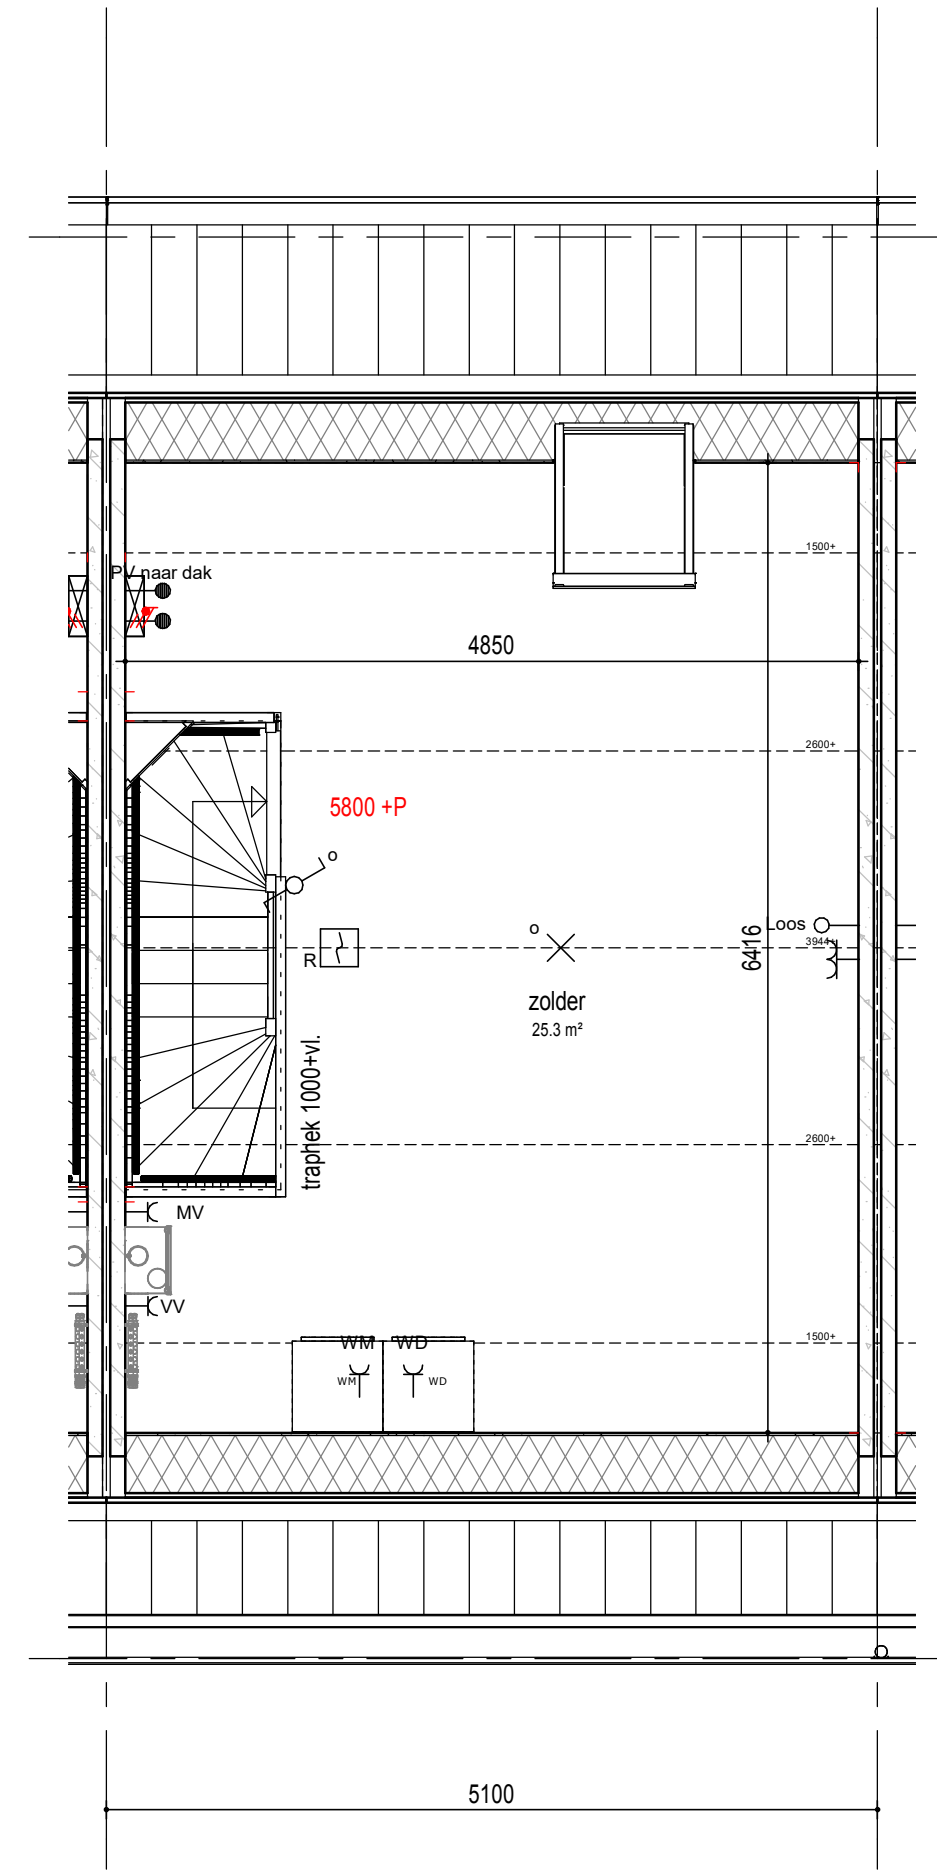

begane grond

1e verdieping

2e verdieping

dak

doorsnede

**RENOVOOI**  
PLATTEGROND

- |  |                            |  |                               |
|--|----------------------------|--|-------------------------------|
|  | metselwerk                 |  | gw geluidwerende deur         |
|  | metselwerk accent          |  | mv mechanische ventilatie     |
|  | isolatie                   |  | wm opstelplaats wasmachine    |
|  | betonwand                  |  | wd opstelplaats wasdroger     |
|  | lichte scheidingswand      |  | hwa hemelwaterafvoer          |
|  | 1 polig schakelaar         |  | leiding loos (controle draad) |
|  | serie schakelaar           |  | leiding bedraad thermostaat   |
|  | wissel schakelaar          |  | l-utp leiding bedraad utp     |
|  | enk. wcd combi 1p schak.   |  | wandlicht aansluitpunt        |
|  | bedrukker                  |  | plafondlicht aansluitpunt     |
|  | signaalgever deurbel       |  | verdeelkast                   |
|  | dubb. wandcontactdoos hor. |  | aardpunt                      |
|  | enkele wandcontactdoos     |  | mechanische ventilatie        |
|  | perlex wcd 2x230V          |  | afzuigventiel                 |
|  | aansluitpunt 230V          |  | rookmelder                    |
|  | vloerverwarming            |  |                               |

VELD 4

BLOK 24															
08	09	10	11	12	13	14	15	07	16						
								06	17						
								05	18						
BLOK 22				04	19	BLOK 23									
				03	20										
				02	21										
				01	22										
								20	28	27	26	25	24	23	
								BLOK 20	BLOK 21						

onderdeel Bouwnummer 21

tekeningnummer **BN21**