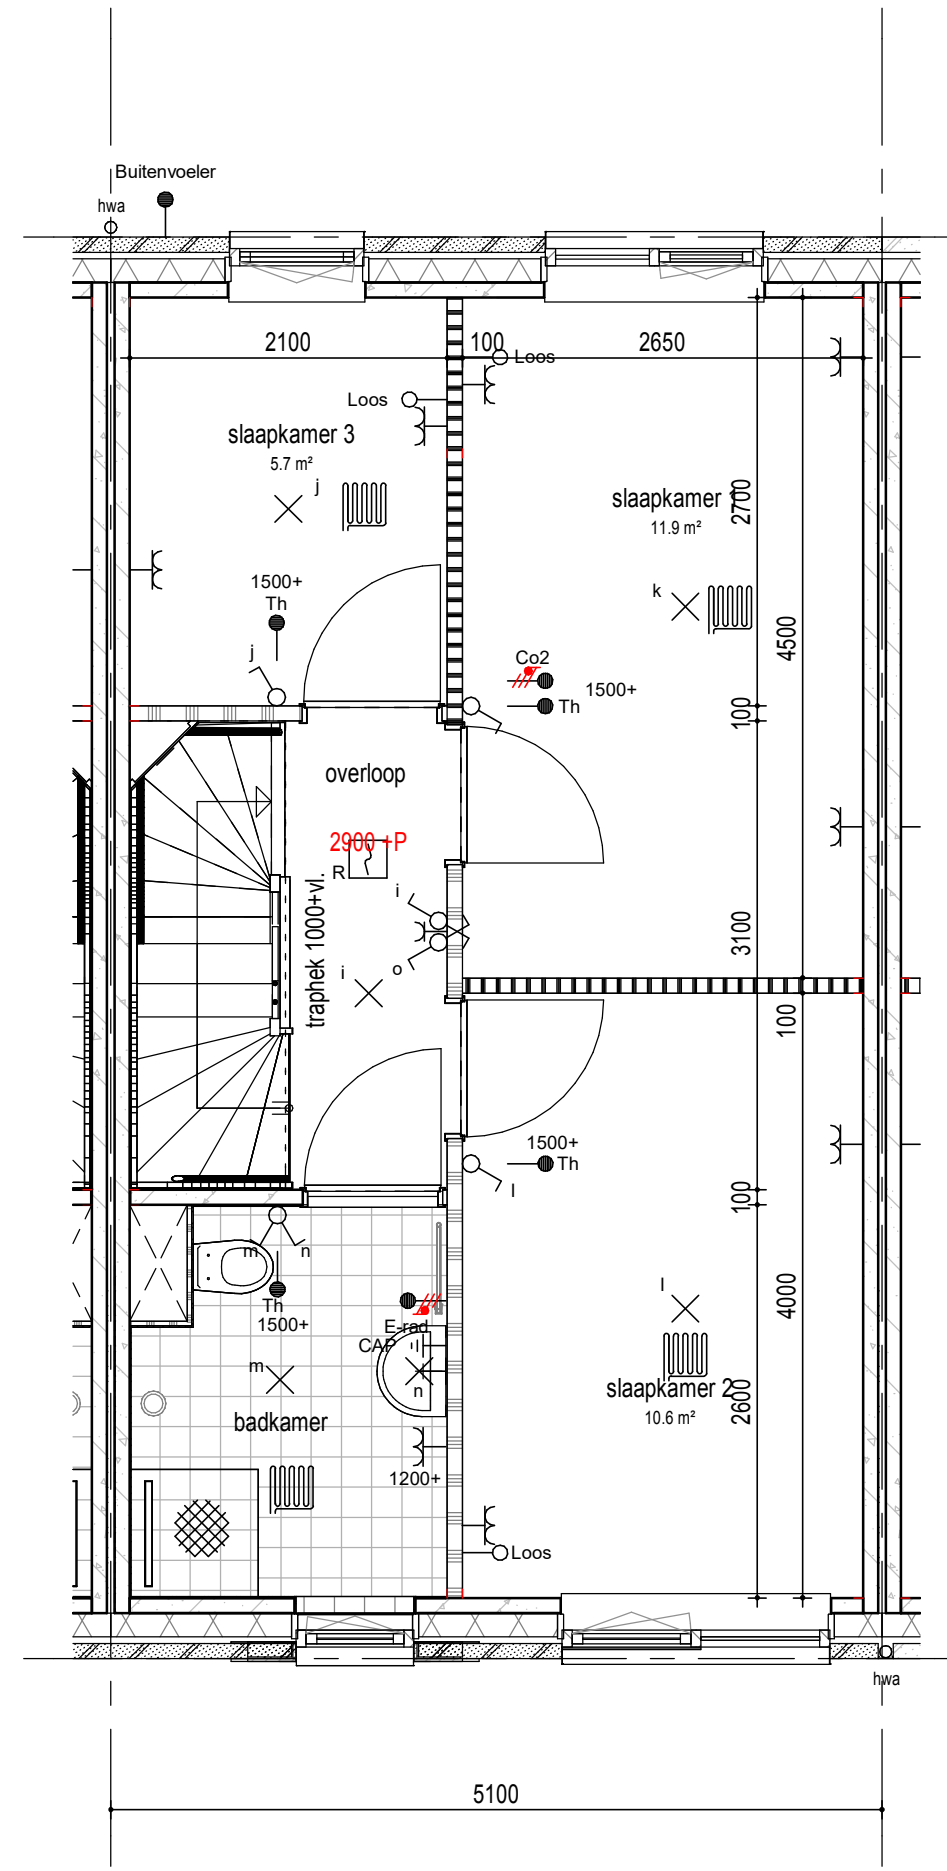

begane grond

1e verdieping

2e verdieping

dak

doorsnede

**RENOVOOI**  
PLATTEGROND

- |  |                            |  |                               |
|--|----------------------------|--|-------------------------------|
|  | metselwerk                 |  | gw geluidwerende deur         |
|  | metselwerk accent          |  | mv mechanische ventilatie     |
|  | isolatie                   |  | wm opstelplaats wasmachine    |
|  | betonwand                  |  | wd opstelplaats wasdroger     |
|  | lichte scheidingswand      |  | hwa hemelwaterafvoer          |
|  | 1 polig schakelaar         |  | leiding loos (controle draad) |
|  | serie schakelaar           |  | leiding bedraad thermostaat   |
|  | wissel schakelaar          |  | l-utp leiding bedraad utp     |
|  | enk. wcd combi 1p schak.   |  | wandlicht aansluitpunt        |
|  | bedrukker                  |  | plafondlicht aansluitpunt     |
|  | signaalgever deurbel       |  | verdeelkast                   |
|  | dubb. wandcontactdoos hor. |  | aardpunt                      |
|  | enkele wandcontactdoos     |  | mechanische ventilatie        |
|  | perlex wcd 2x230V          |  | afzuigventiel                 |
|  | aansluitpunt 230V          |  | rookmelder                    |
|  | vloerverwarming            |  |                               |

VELD 4

BLOK 24															
08	09	10	11	12	13	14	15	07	16						
								06	17						
								05	18						
BLOK 22				04	19	BLOK 23									
				03	20										
				02	21										
				01	22										
								20	28	27	26	25	24	23	
								BLOK 20	BLOK 21						

onderdeel Bouwnummer 21

tekeningnummer **BN21**