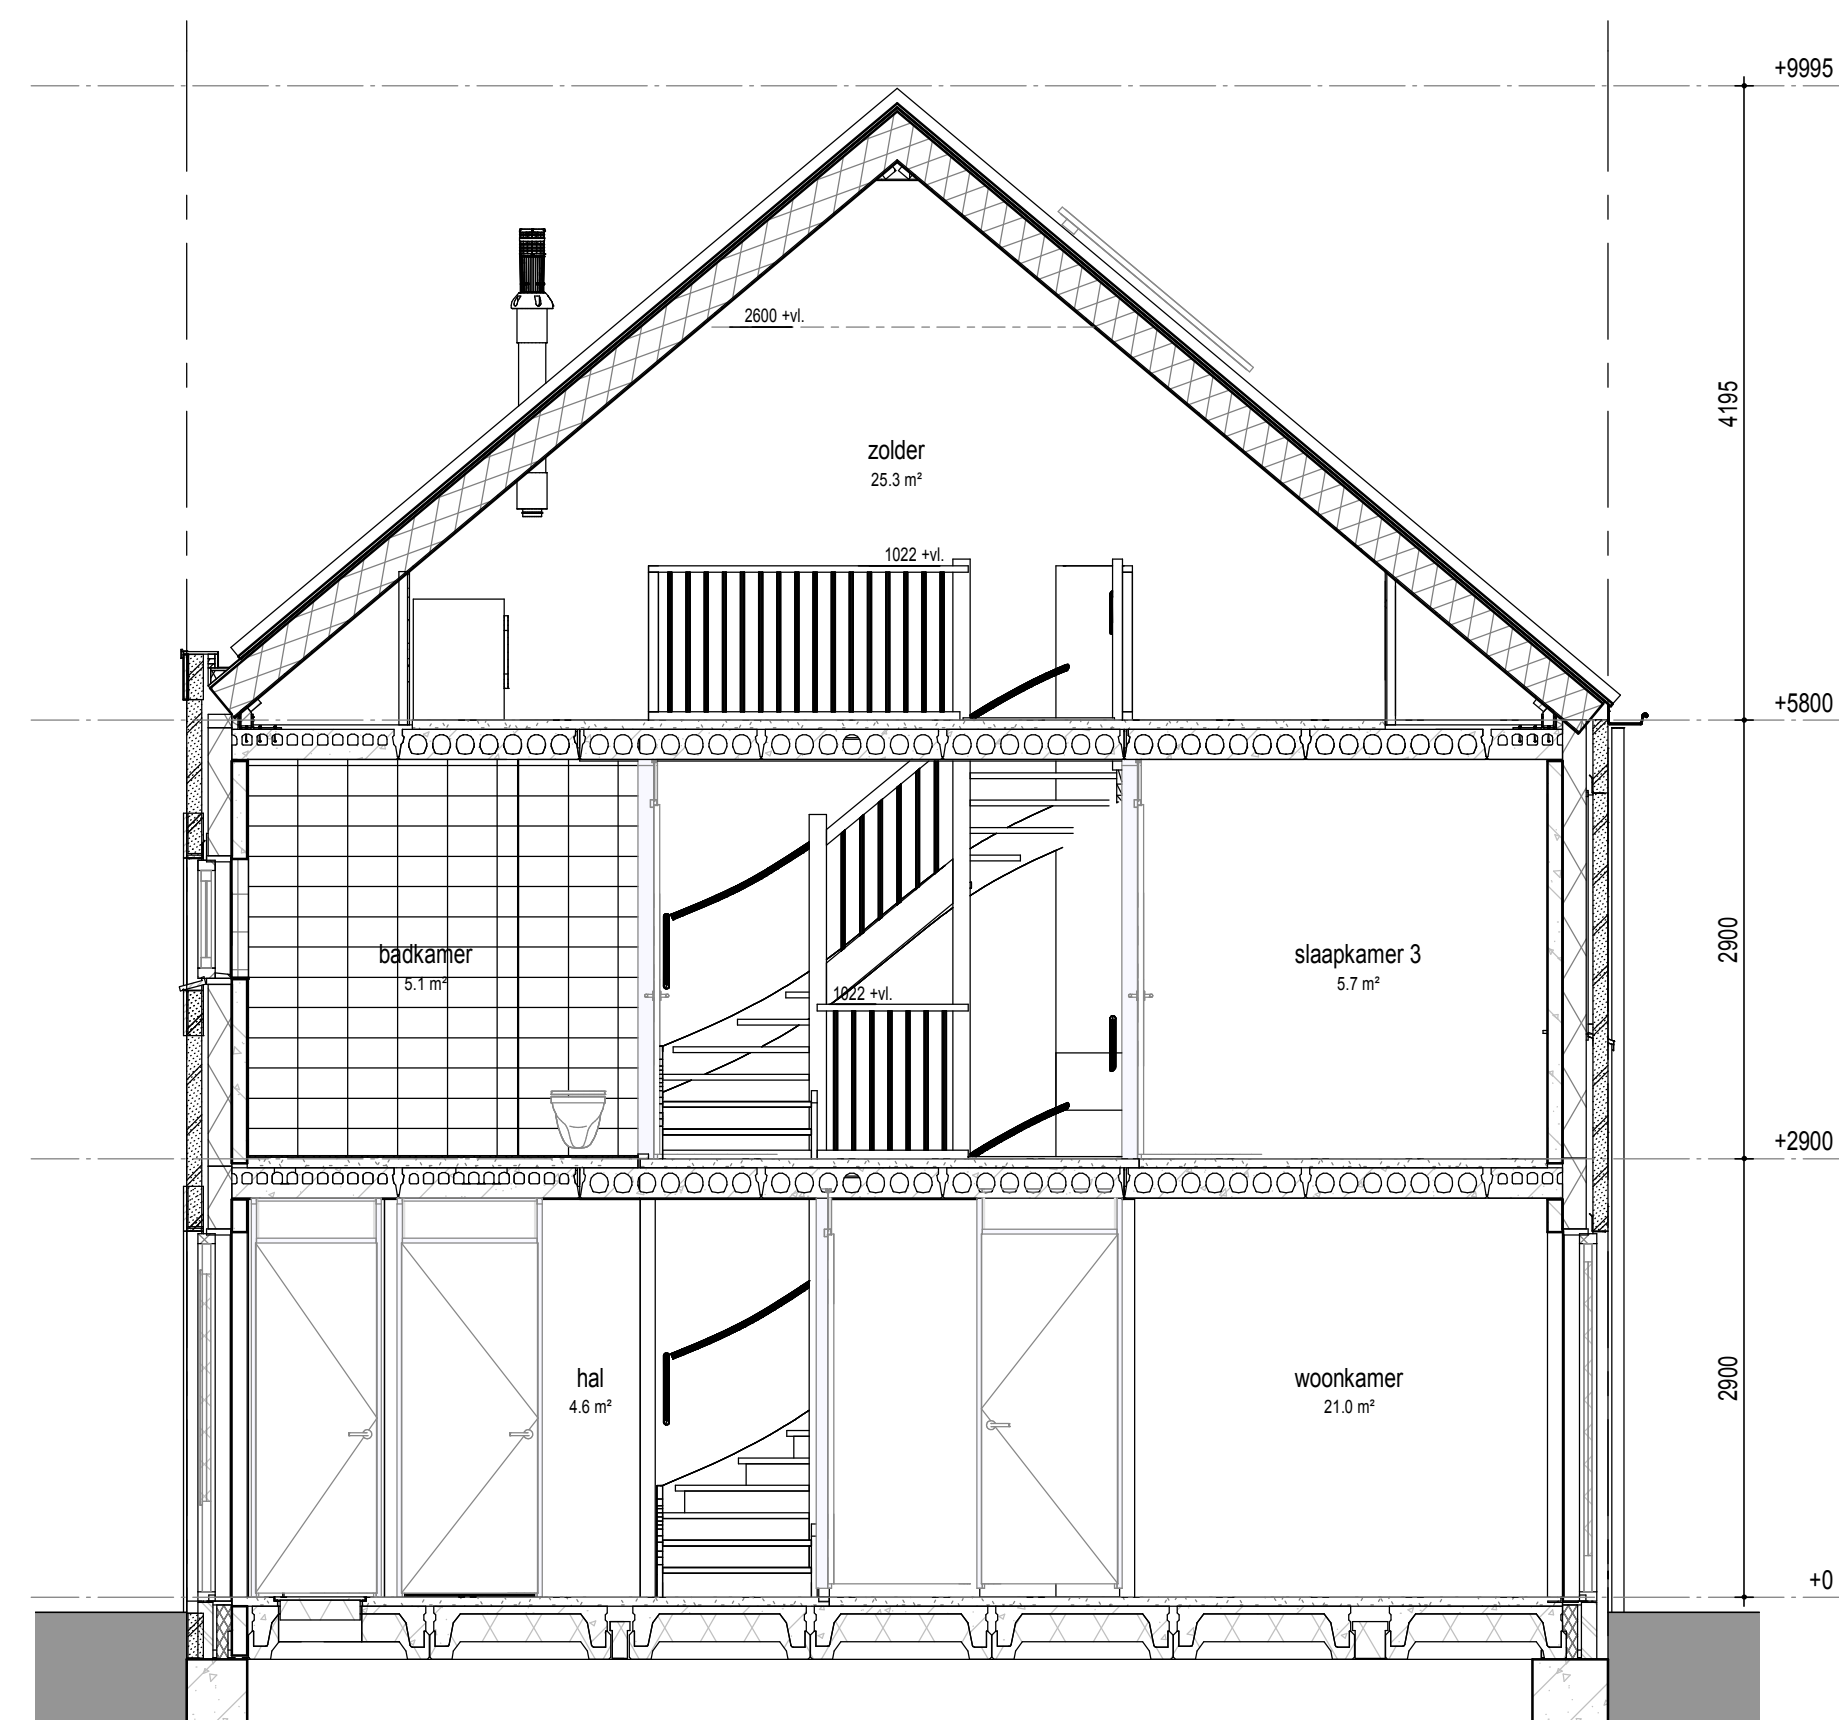

begane grond

1e verdieping

2e verdieping

dak

doorsnede

**RENOVOOI**  
PLATTEGROND

- |  |                            |  |                               |
|--|----------------------------|--|-------------------------------|
|  | metselwerk                 |  | gw geluidwerende deur         |
|  | metselwerk accent          |  | mv mechanische ventilatie     |
|  | isolatie                   |  | wm opstelplaats wasmachine    |
|  | betonwand                  |  | wd opstelplaats wasdroger     |
|  | lichte scheidingswand      |  | hwa hemelwaterafvoer          |
|  | 1 polig schakelaar         |  | leiding loos (controle draad) |
|  | serie schakelaar           |  | leiding bedraad thermostaat   |
|  | wissel schakelaar          |  | l-utp leiding bedraad utp     |
|  | enk. wcd combi 1p schak.   |  | wandlicht aansluitpunt        |
|  | bedrukker                  |  | plafondlicht aansluitpunt     |
|  | signaalgever deurbel       |  | verdeelkast                   |
|  | dubb. wandcontactdoos hor. |  | aardpunt                      |
|  | enkele wandcontactdoos     |  | mechanische ventilatie        |
|  | perlex wcd 2x230V          |  | afzuigventiel                 |
|  | aansluitpunt 230V          |  | rookmelder                    |
|  | vloerverwarming            |  |                               |

VELD 4

BLOK 24															
08	09	10	11	12	13	14	15	07	16						
								06	17						
								05	18						
BLOK 22				04	19	BLOK 23									
				03	20										
				02	21										
				01	22										
								20	28	27	26	25	24	23	
								BLOK 20	BLOK 21						

wonen in  
**FORZA!**

project Wonen in Forza! te Amersfoort

datum 01 09 2020

fase Verkoop

gewijzigd

status Definitief

schaal 1:50

formaat A1

onderdeel Bouwnummer 21

tekeningnummer **BN21**