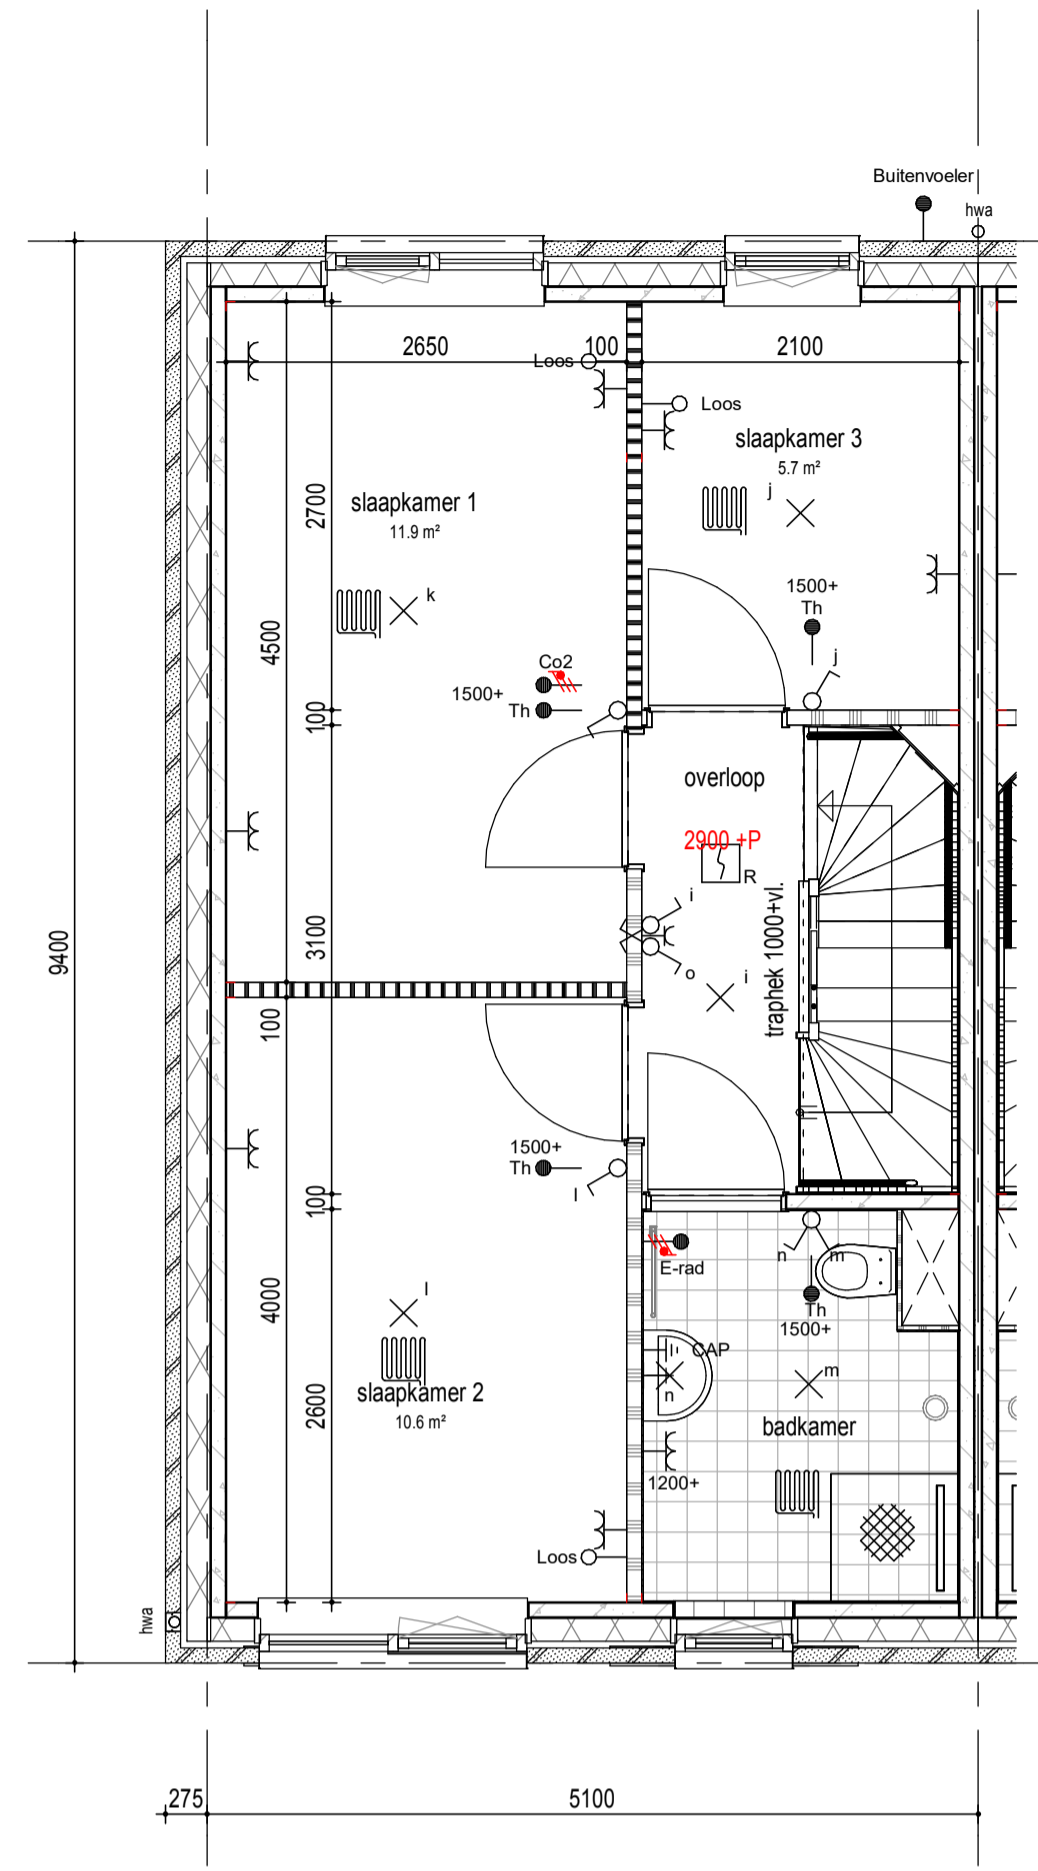

begane grond

1e verdieping

2e verdieping

dak

doorsnede

RENVOOI
PLATTEGROND

- | | |
|----------------------------|-------------------------------|
| metselwerk | gw geluidwerende deur |
| metselwerk accent | mv mechanische ventilatie |
| isolatie | wm opstelplaats wasmachine |
| betonwand | wd opstelplaats wasdroger |
| lichte scheidingswand | hwa hemelwaterafvoer |
| 1 polig schakelaar | leiding loos (controle draad) |
| serie schakelaar | leiding bedraad thermostaat |
| wissel schakelaar | leiding bedraad utp |
| enk. wcd combi 1p schak. | wandlicht aansluitpunt |
| bedrukker | plafondlicht aansluitpunt |
| signaalgever deurbel | verdeelkast |
| dubb. wandcontactdoos hor. | aardpunt |
| enkele wandcontactdoos | mechanische ventilatie |
| perlex wcd 2x230V | afzuigventiel |
| aansluitpunt 230V | rookmelder |
| vloerverwarming | |