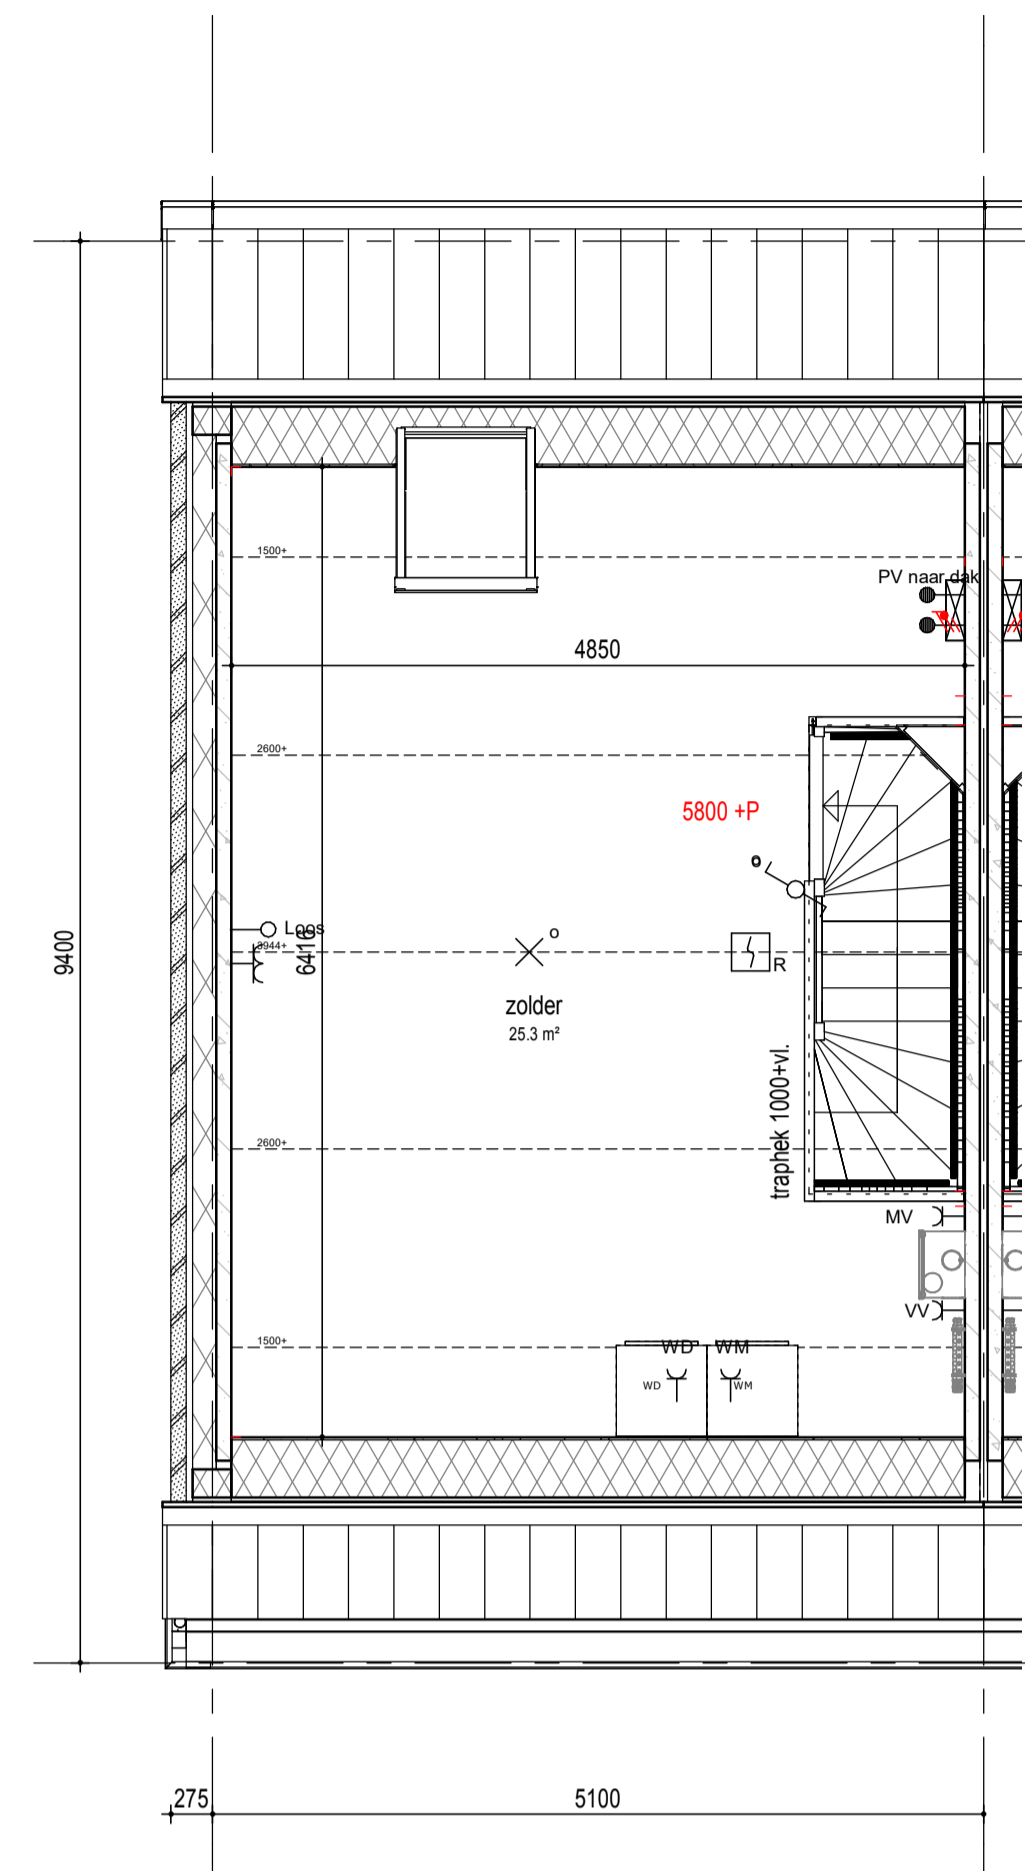

begane grond

1e verdieping

2e verdieping

dak

doorsnede

RENVOOI
PLATTEGROND

- | | |
|----------------------------|-------------------------------|
| metselwerk | gw geluidwerende deur |
| metselwerk accent | mv mechanische ventilatie |
| isolatie | wm opstelplaats wasmachine |
| betonwand | wd opstelplaats wasdroger |
| lichte scheidingswand | hwa hemelwaterafvoer |
| 1 polig schakelaar | leiding loos (controle draad) |
| serie schakelaar | leiding bedraad thermostaat |
| wissel schakelaar | leiding bedraad utp |
| enk. wcd combi 1p schak. | wandlicht aansluitpunt |
| bedrukker | plafondlicht aansluitpunt |
| signaalgever deurbel | verdeelkast |
| dubb. wandcontactdoos hor. | aardpunt |
| enkele wandcontactdoos | mechanische ventilatie |
| perlex wcd 2x230V | afzuigventiel |
| aansluitpunt 230V | rookmelder |
| vloerverwarming | |