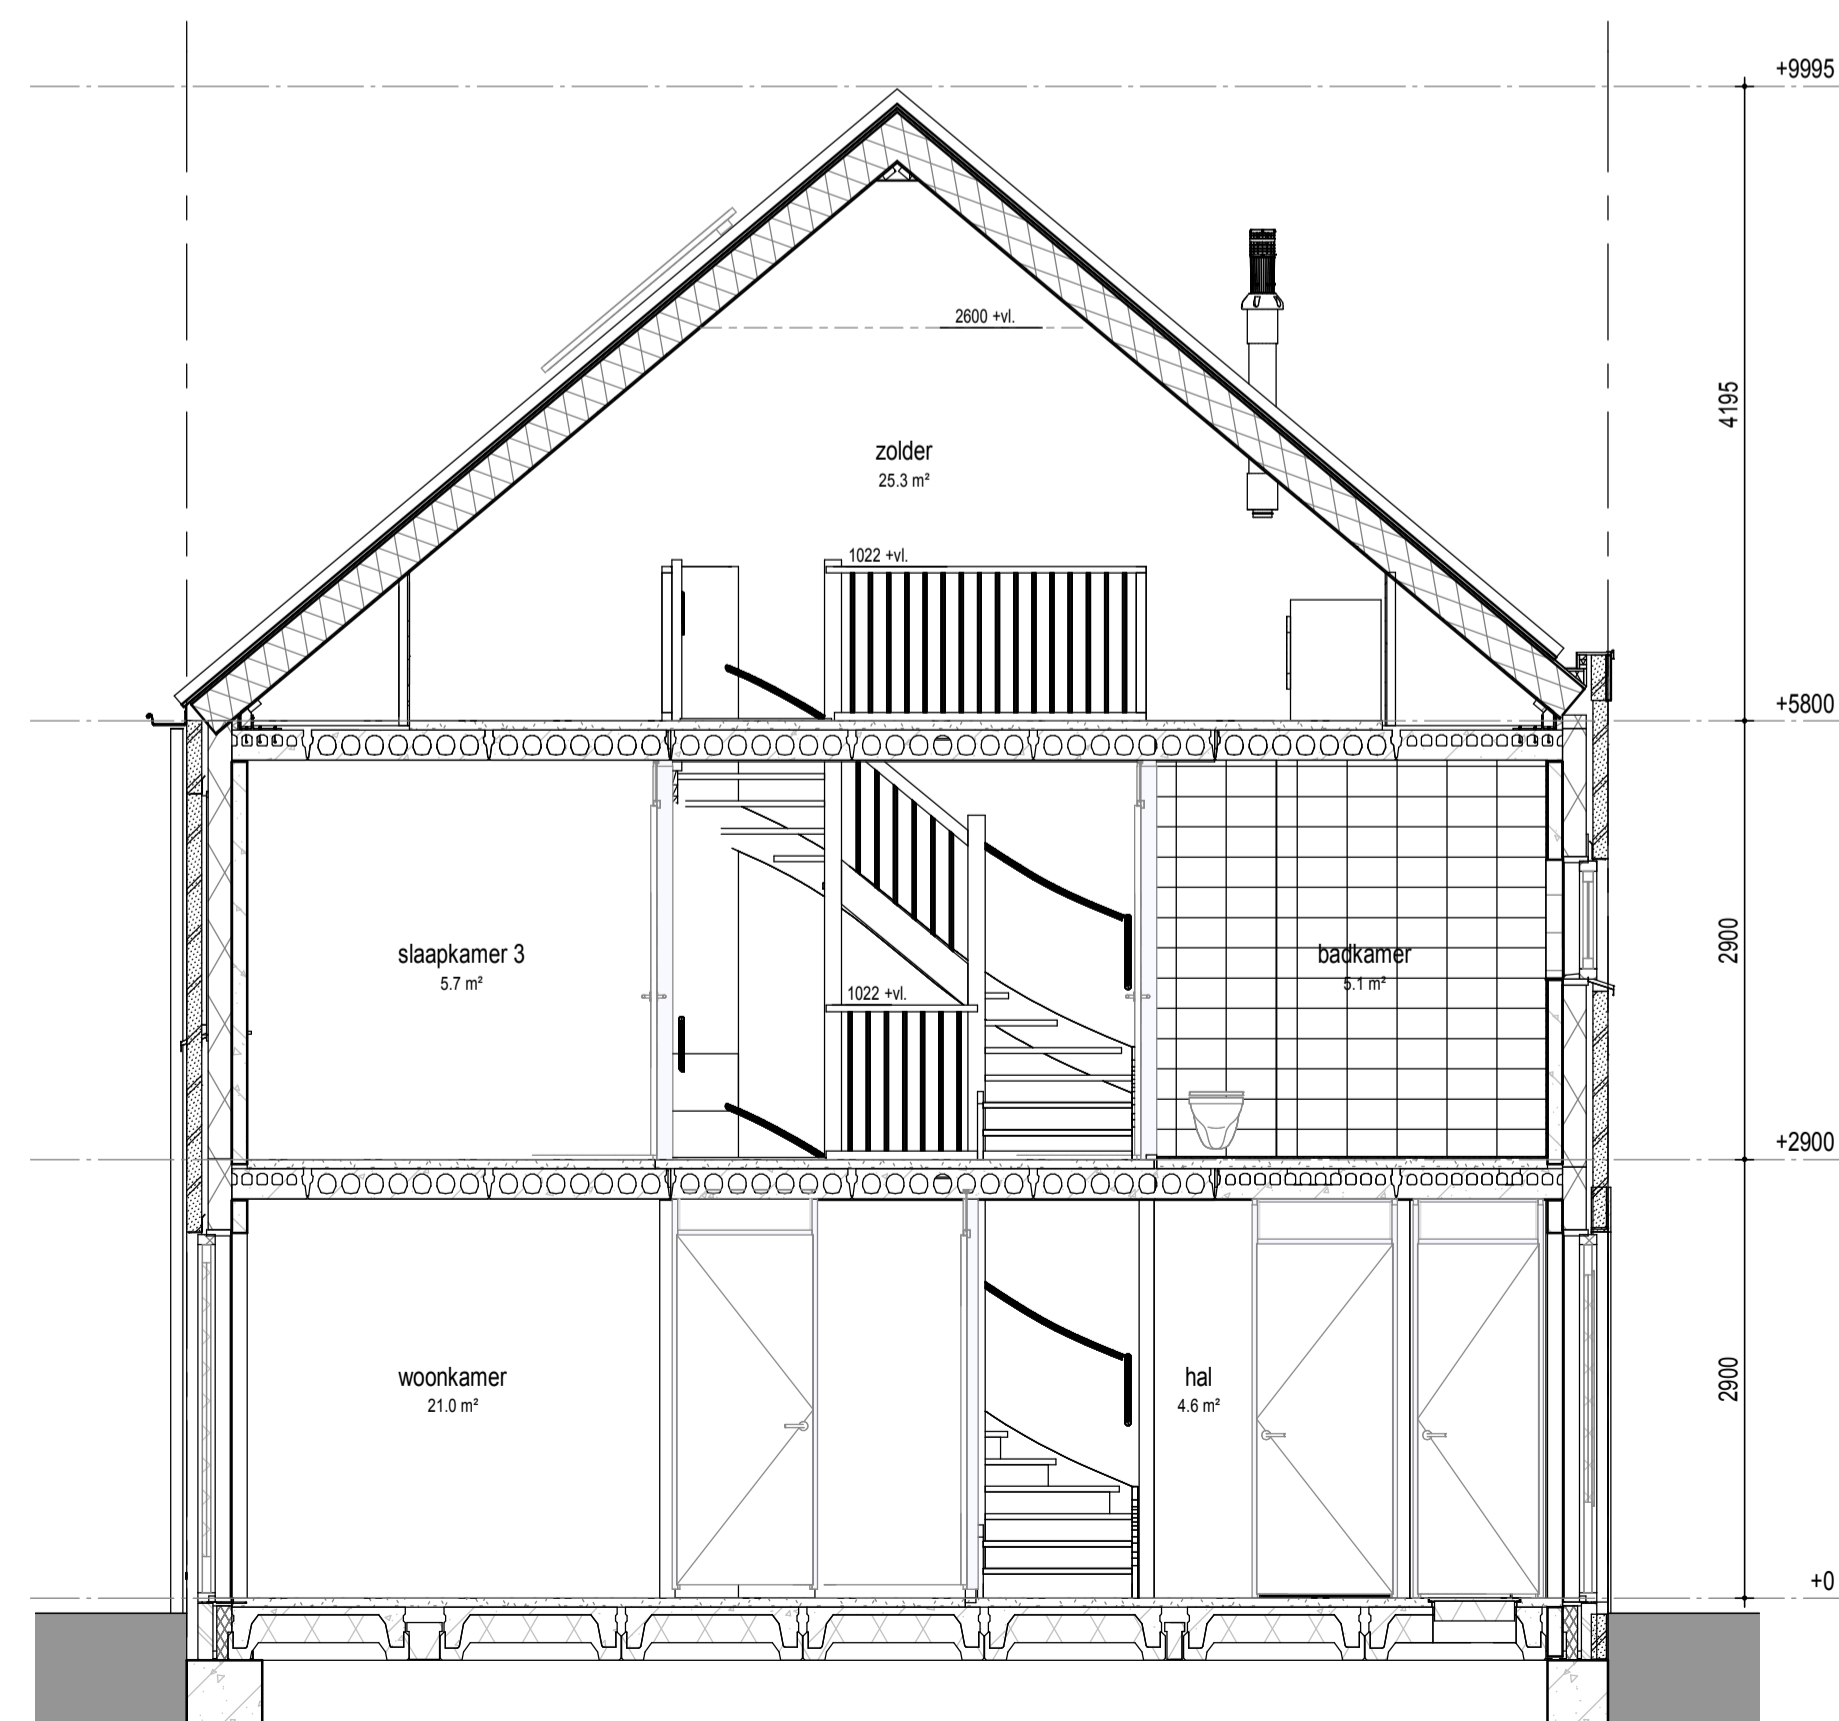

begane grond

1e verdieping

2e verdieping

dak

doorsnede

RENVOOI
PLATTEGROND

- | | |
|----------------------------|-------------------------------|
| metselwerk | gw geluidwerende deur |
| metselwerk accent | mv mechanische ventilatie |
| isolatie | wm opstelplaats wasmachine |
| betonwand | wd opstelplaats wasdroger |
| lichte scheidingswand | hwa hemelwaterafvoer |
| 1 polig schakelaar | leiding loos (controle draad) |
| serie schakelaar | leiding bedraad thermostaat |
| wissel schakelaar | leiding bedraad utp |
| enk. wcd combi 1p schak. | wandlicht aansluitpunt |
| bedrukker | plafondlicht aansluitpunt |
| signaalgever deurbel | verdeelkast |
| dubb. wandcontactdoos hor. | aardpunt |
| enkele wandcontactdoos | mechanische ventilatie |
| perlex wcd 2x230V | afzuigventiel |
| aansluitpunt 230V | rookmelder |
| vloerverwarming | |