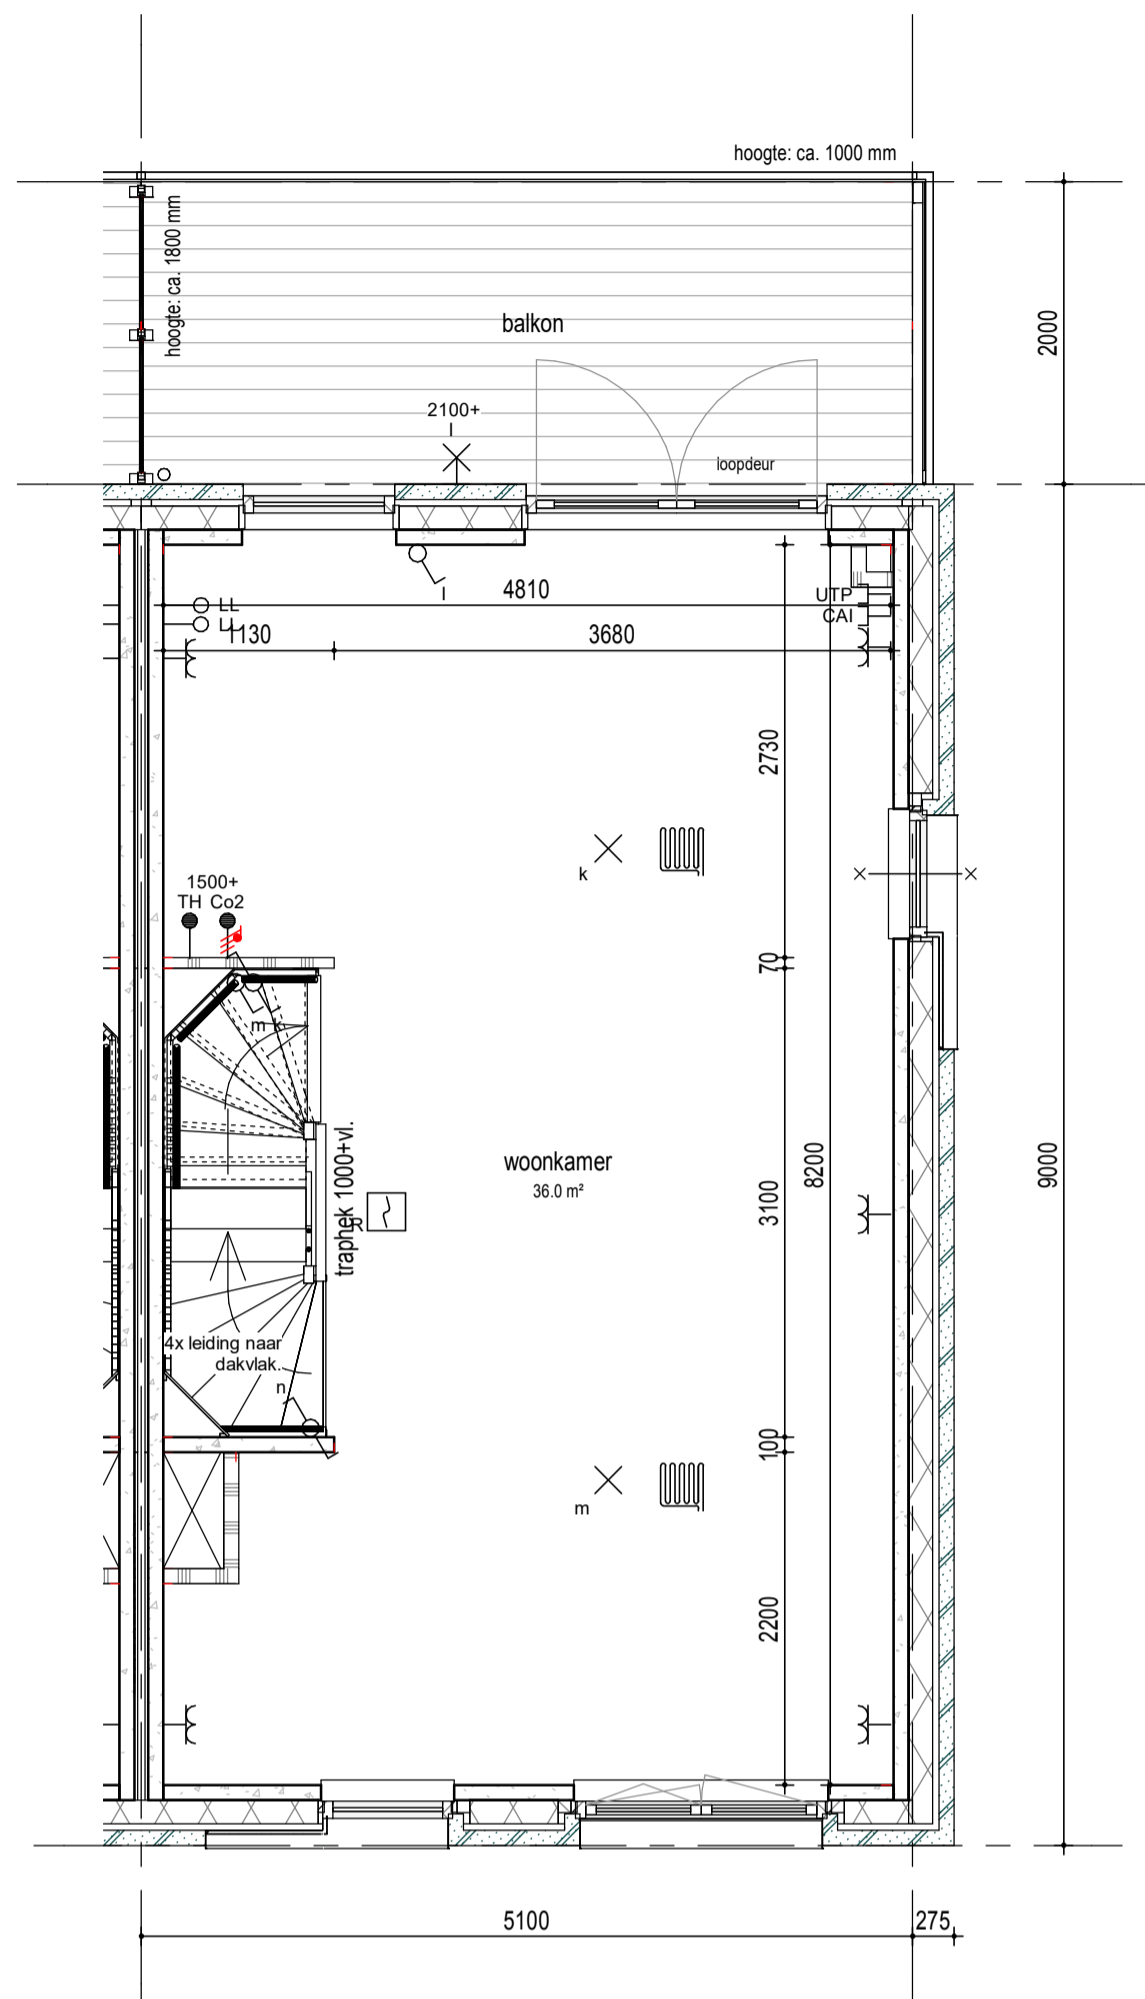

begane grond

1e verdieping

2e verdieping

dak

doorsnede

RENVOOI
PLATEGROND

- metselwerk wit
- metselwerk rood
- metselwerk grijs accent
- isolatie
- betonwand
- lichte scheidingwand
- 1 polig schakelaar
- serie schakelaar
- wissel schakelaar
- enk. wcd combi 1p schak.
- beldrukker
- signaalgever deurbel
- dubb. wandcontactdoos hor.
- enkele wandcontactdoos
- perilex wcd 2x230V
- aansluitpunt 230V
- vloerverwarming
- mv mechanische ventilatie
- wm opstelplaats wasmachine
- wd opstelplaats wasdroger
- hwa hemelwaterafvoer
- rookmelder
- leiding loos (controle draad)
- leiding bedraad thermostaat
- utp leiding bedraad utp
- wandlicht aansluitpunt
- plafondlicht aansluitpunt
- verdeelkast
- aardpunt
- mechanische ventilatie
- afzuigventiel
- rookmelder

VELD 4

BLOK 24				
08	09	10	11	12
	07		16	
	06		17	
	05		18	
BLOK 22	04		19	BLOK 23
	03		20	
	02		21	
	01		22	
20		28	27	26
43			25	24
BLOK 20			BLOK 21	

wonen in
FORZA!

project Wonen in Forza! te Amersfoort

datum 01 09 2020

fase Verkoop

gewijzigd

status Definitief

schaal 1:50

onderdeel Bouwnummer 23

formaat A1
tekeningnummer **BN23**