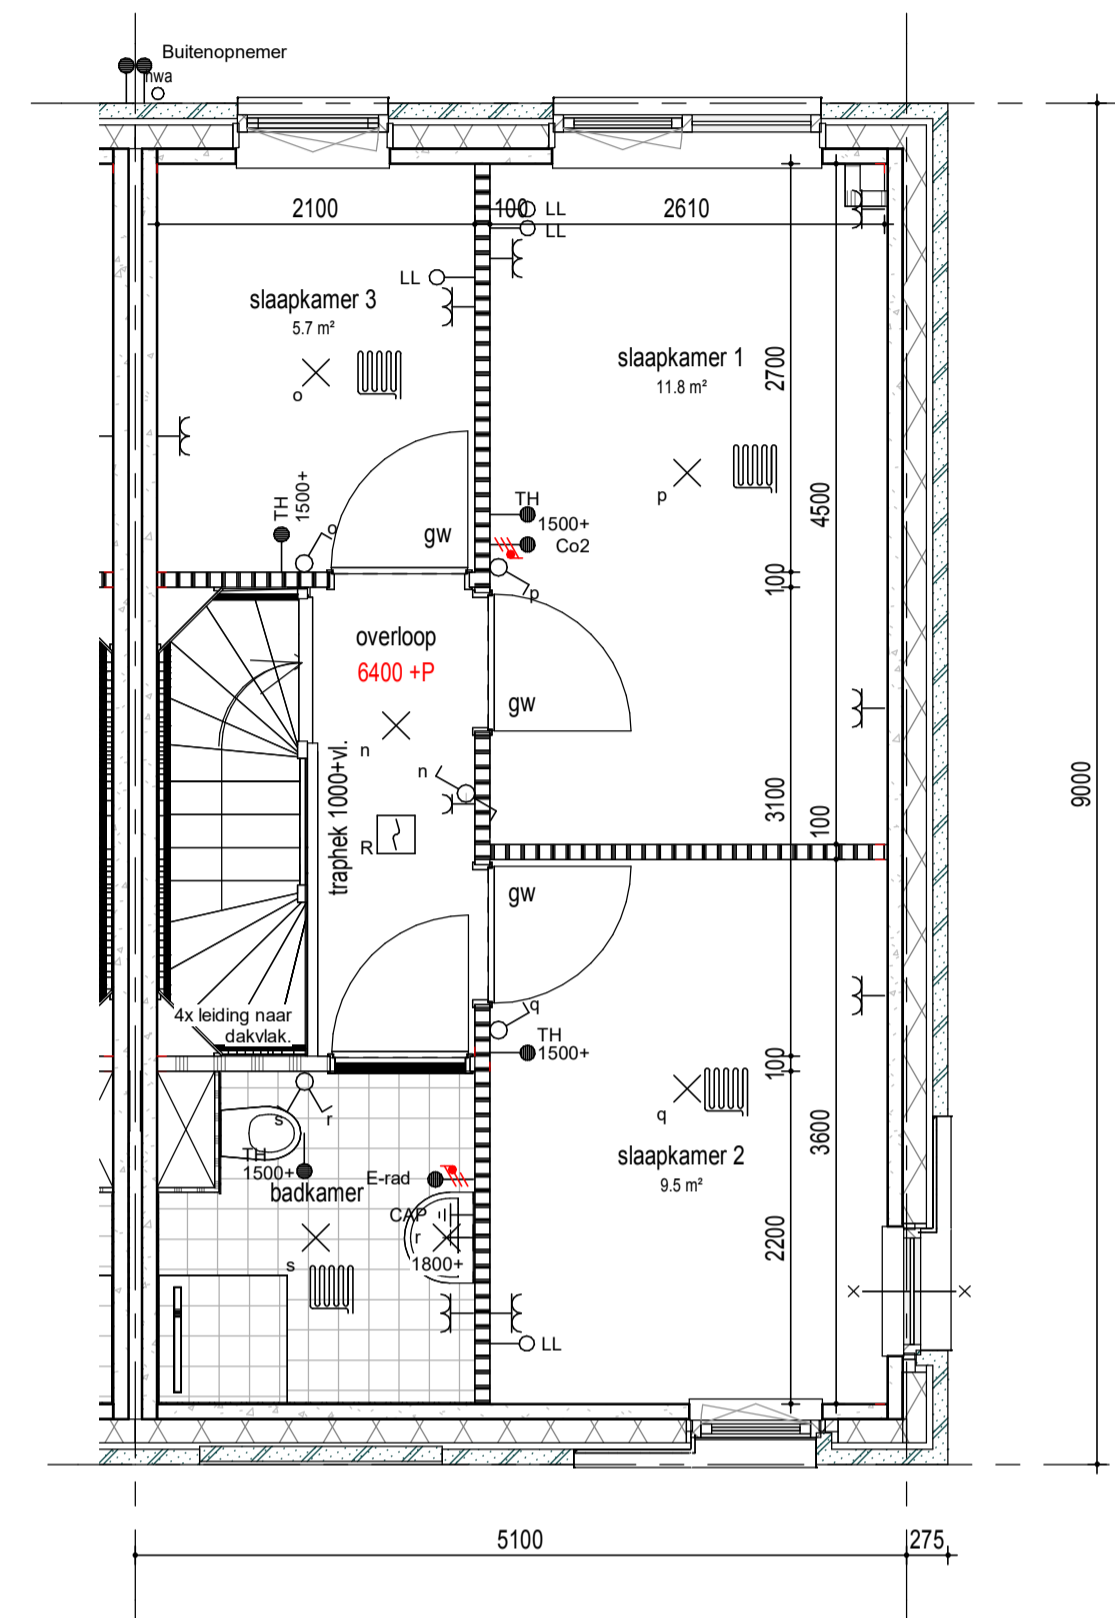

begane grond

1e verdieping

2e verdieping

dak

doorsnede

RENVOOI
PLATEGROND

- metselwerk wit
- metselwerk rood
- metselwerk grijs accent
- isolatie
- betonwand
- lichte scheidingwand
- 1 polig schakelaar
- serie schakelaar
- wissel schakelaar
- enk. wcd combi 1p schak.
- beldrukker
- signaalgever deurbel
- dubb. wandcontactdoos hor.
- enkele wandcontactdoos
- perilex wcd 2x230V
- aansluitpunt 230V
- vloerverwarming
- mv mechanische ventilatie
- wm opstelplaats wasmachine
- wd opstelplaats wasdroger
- hwa hemelwaterafvoer
- rookmelder
- leiding loos (controle draad)
- leiding bedraad thermostaat
- utp leiding bedraad utp
- wandlicht aansluitpunt
- plafondlicht aansluitpunt
- verdeelkast
- aardpunt
- mechanische ventilatie
- afzuigventiel
- rookmelder

VELD 4

BLOK 24				
08	09	10	11	12
	07		16	
	06		17	
	05		18	
BLOK 22	04		19	BLOK 23
	03		20	
	02		21	
	01		22	
20		28	27	26
43			25	24
BLOK 20			BLOK 21	

wonen in
FORZA!

project Wonen in Forza! te Amersfoort

datum 01 09 2020

fase Verkoop

gewijzigd

status Definitief

schaal 1:50

onderdeel Bouwnummer 23

formaat A1
tekeningnummer **BN23**