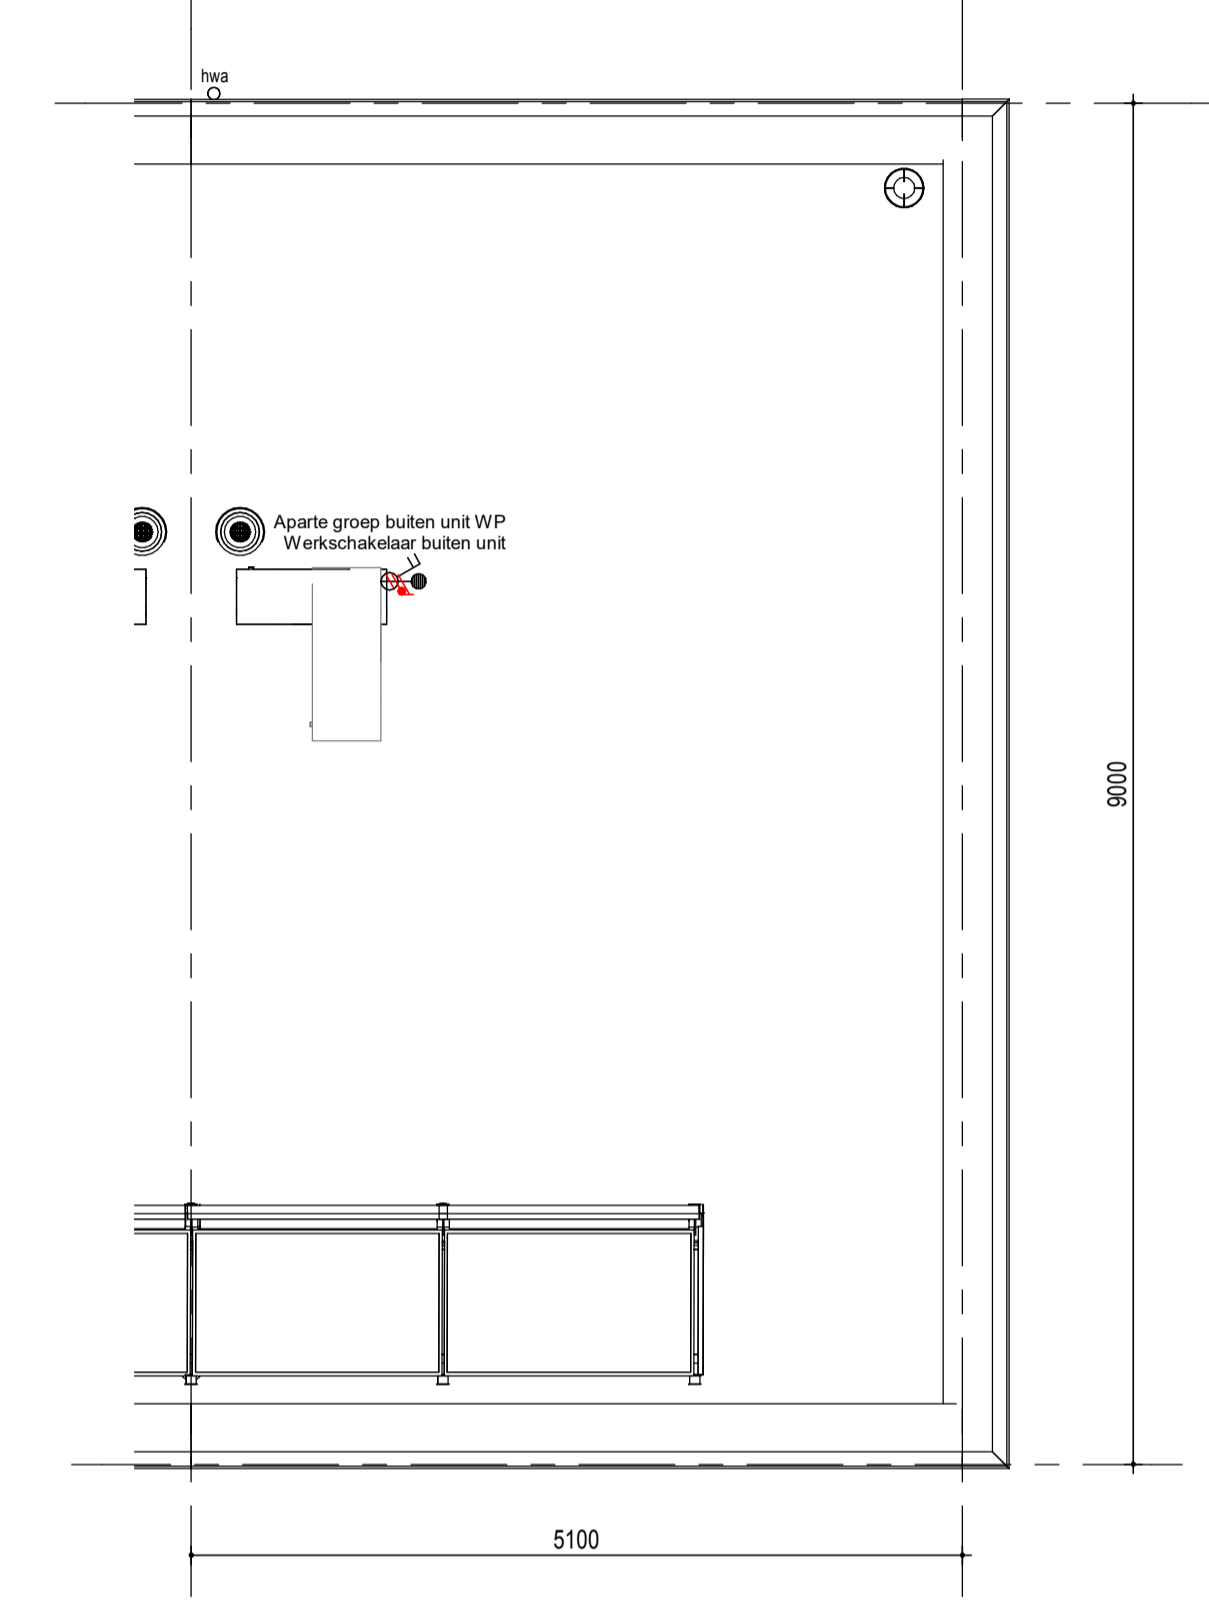

begane grond

1e verdieping

2e verdieping

dak

doorsnede

RENVOOI
PLATEGROND

- metselwerk wit
- metselwerk rood
- metselwerk grijs accent
- isolatie
- betonwand
- lichte scheidingwand
- 1 polig schakelaar
- serie schakelaar
- wissel schakelaar
- enk. wcd combi 1p schak.
- beldrukker
- signaalgever deurbel
- dubb. wandcontactdoos hor.
- enkele wandcontactdoos
- perilex wcd 2x230V
- aansluitpunt 230V
- vloerverwarming
- mv mechanische ventilatie
- wm opstelplaats wasmachine
- wd opstelplaats wasdroger
- hwa hemelwaterafvoer
- rookmelder
- leiding loos (controle draad)
- leiding bedraad thermostaat
- utp leiding bedraad utp
- wandlicht aansluitpunt
- plafondlicht aansluitpunt
- verdeelkast
- aardpunt
- mechanische ventilatie
- afzuigventiel
- rookmelder

VELD 4

BLOK 24				
08	09	10	11	12
	07		16	
	06		17	
	05		18	
BLOK 22	04		19	BLOK 23
	03		20	
	02		21	
	01		22	
20		28	27	26
43			25	24
BLOK 20			BLOK 21	

wonen in
FORZA!

project Wonen in Forza! te Amersfoort

datum 01 09 2020

fase Verkoop

gewijzigd

status Definitief

schaal 1:50

onderdeel Bouwnummer 23

formaat A1
tekeningnummer **BN23**