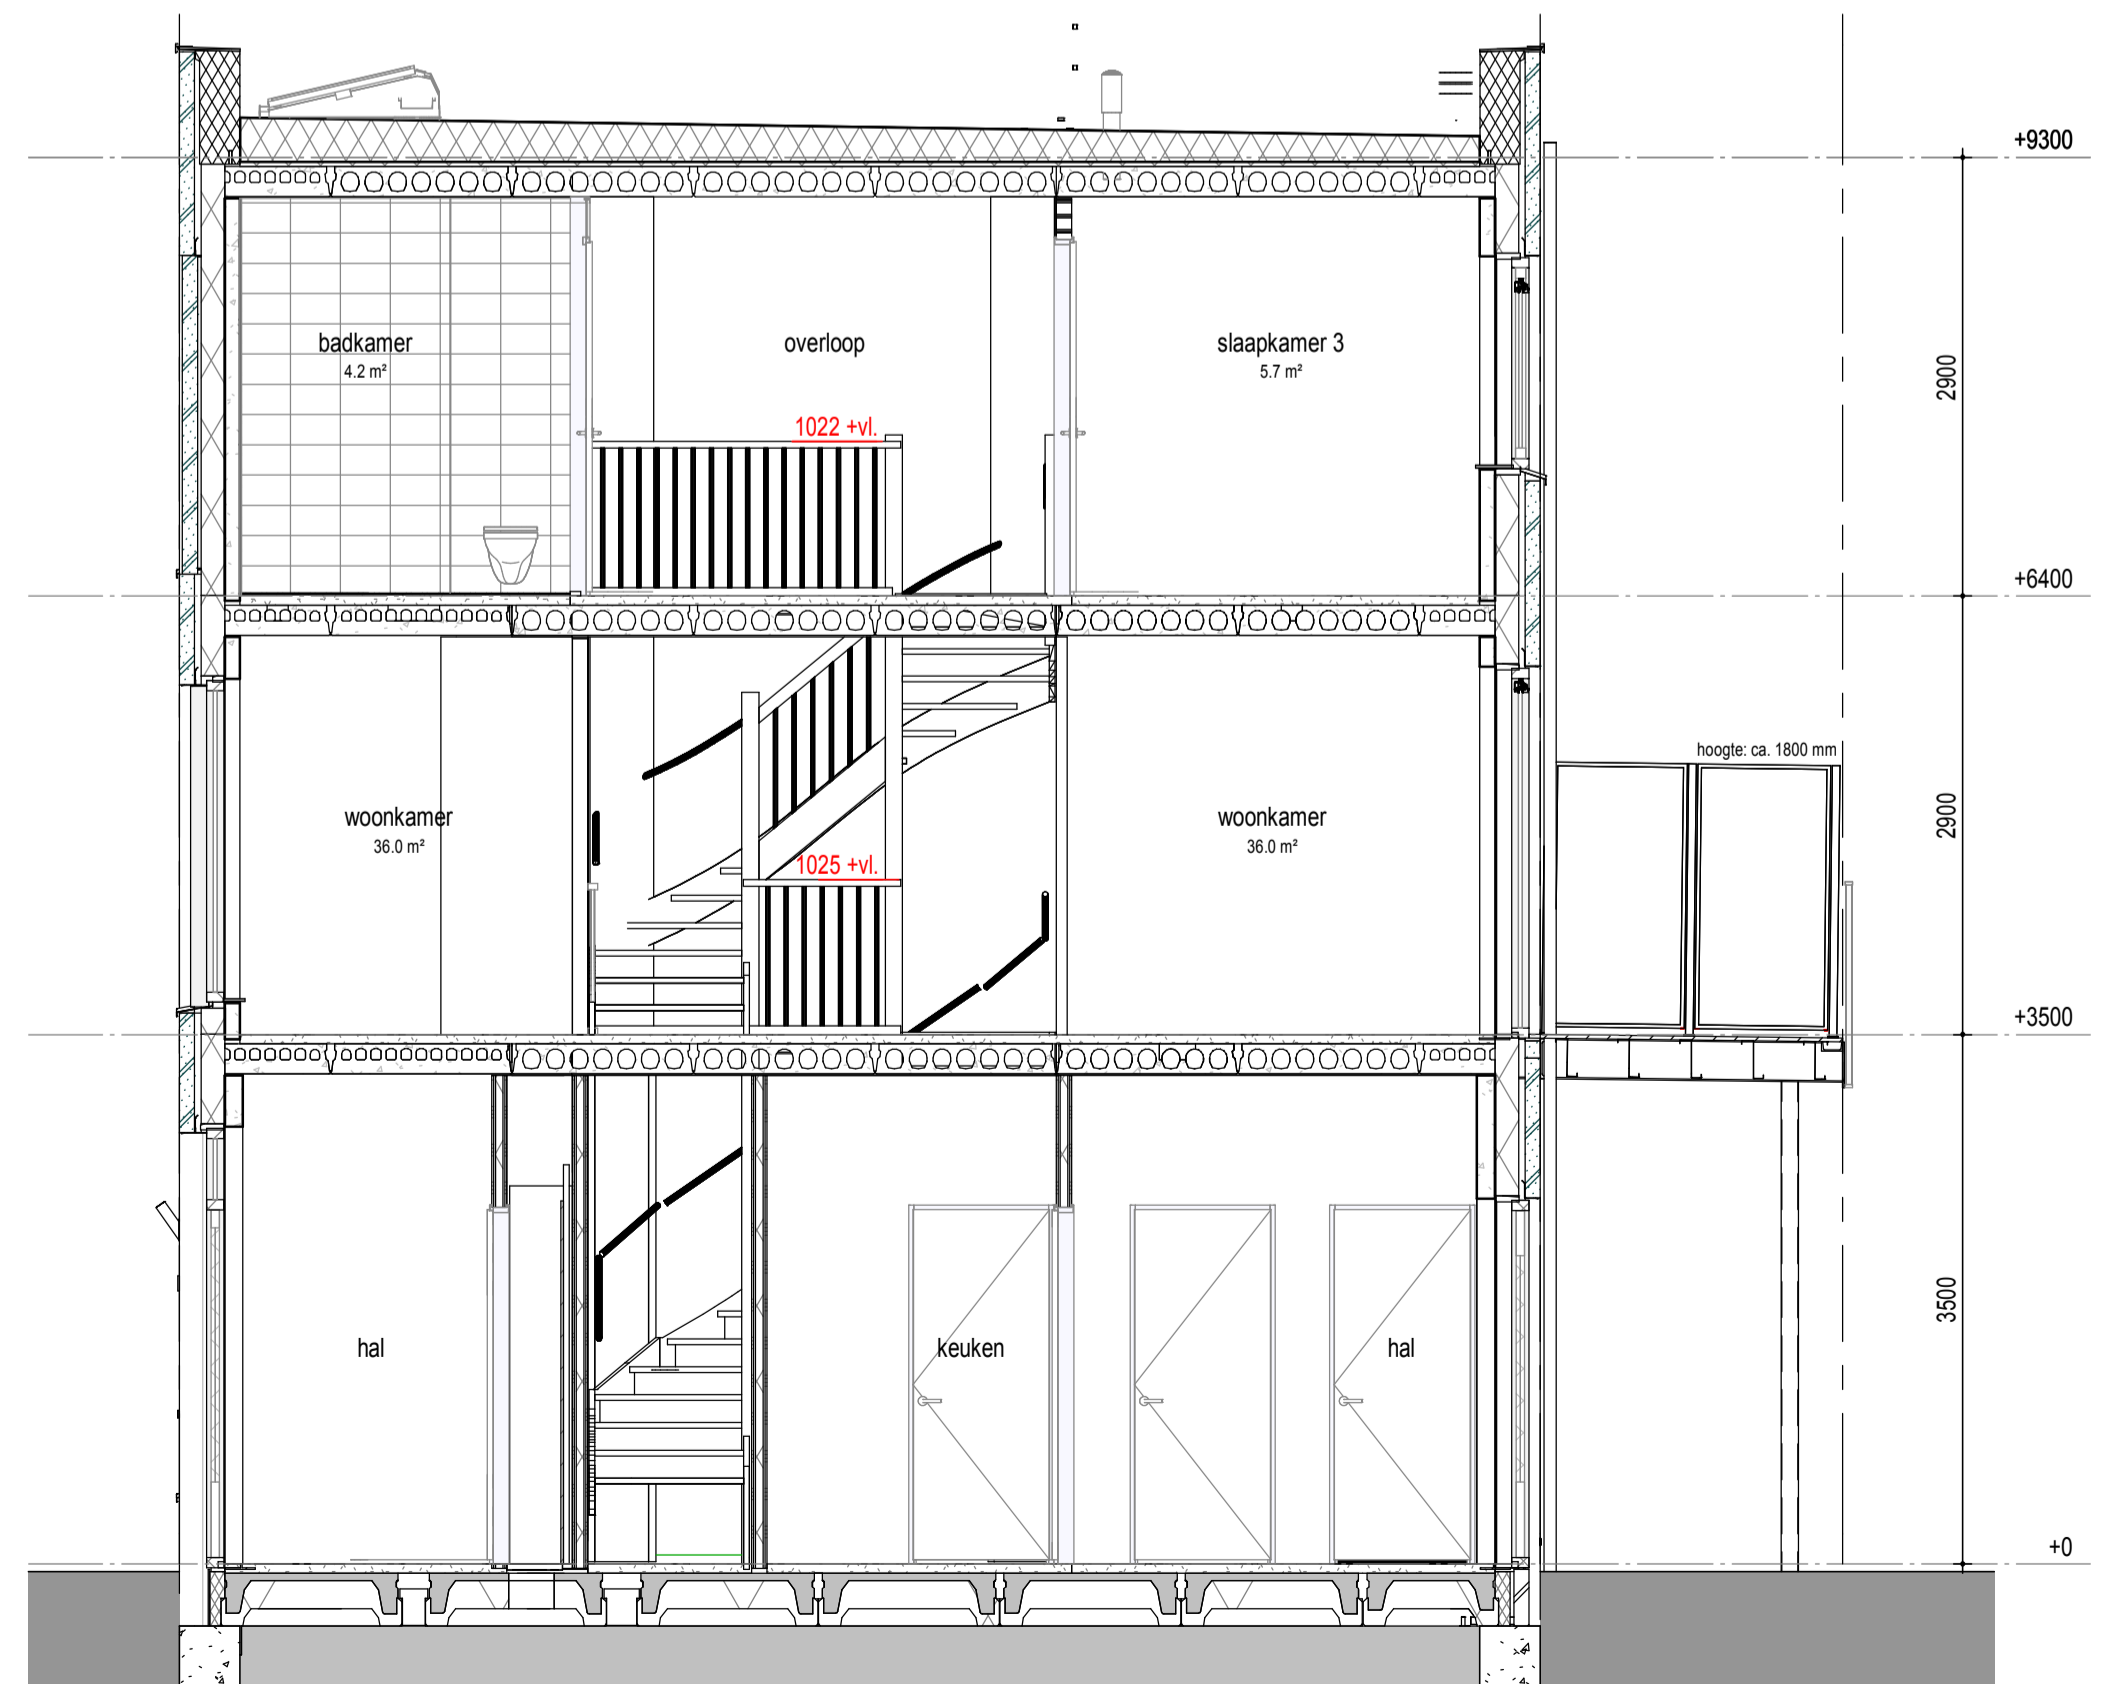

begane grond

1e verdieping

2e verdieping

dak

doorsnede

RENVOOI
PLATEGROND

- metselwerk wit
- metselwerk rood
- metselwerk grijs accent
- isolatie
- betonwand
- lichte scheidingwand
- 1 polig schakelaar
- serie schakelaar
- wissel schakelaar
- enk. wcd combi 1p schak.
- beldrukker
- signaalgever deurbel
- dubb. wandcontactdoos hor.
- enkele wandcontactdoos
- perilex wcd 2x230V
- aansluitpunt 230V
- vloerverwarming
- mv mechanische ventilatie
- wm opstelplaats wasmachine
- wd opstelplaats wasdroger
- hwa hemelwaterafvoer
- rookmelder
- leiding loos (controle draad)
- leiding bedraad thermostaat
- utp leiding bedraad utp
- wandlicht aansluitpunt
- plafondlicht aansluitpunt
- verdeelkast
- aardpunt
- mechanische ventilatie
- afzuigventiel
- rookmelder

VELD 4

BLOK 24				
08	09	10	11	12
	07		16	
	06		17	
	05		18	
BLOK 22	04		19	BLOK 23
	03		20	
	02		21	
	01		22	
20		28	27	26
43			25	24
BLOK 20			BLOK 21	

wonen in
FORZA!

project Wonen in Forza! te Amersfoort

datum 01 09 2020

fase Verkoop

gewijzigd

status Definitief

schaal 1:50

onderdeel Bouwnummer 23

formaat A1
tekeningnummer **BN23**