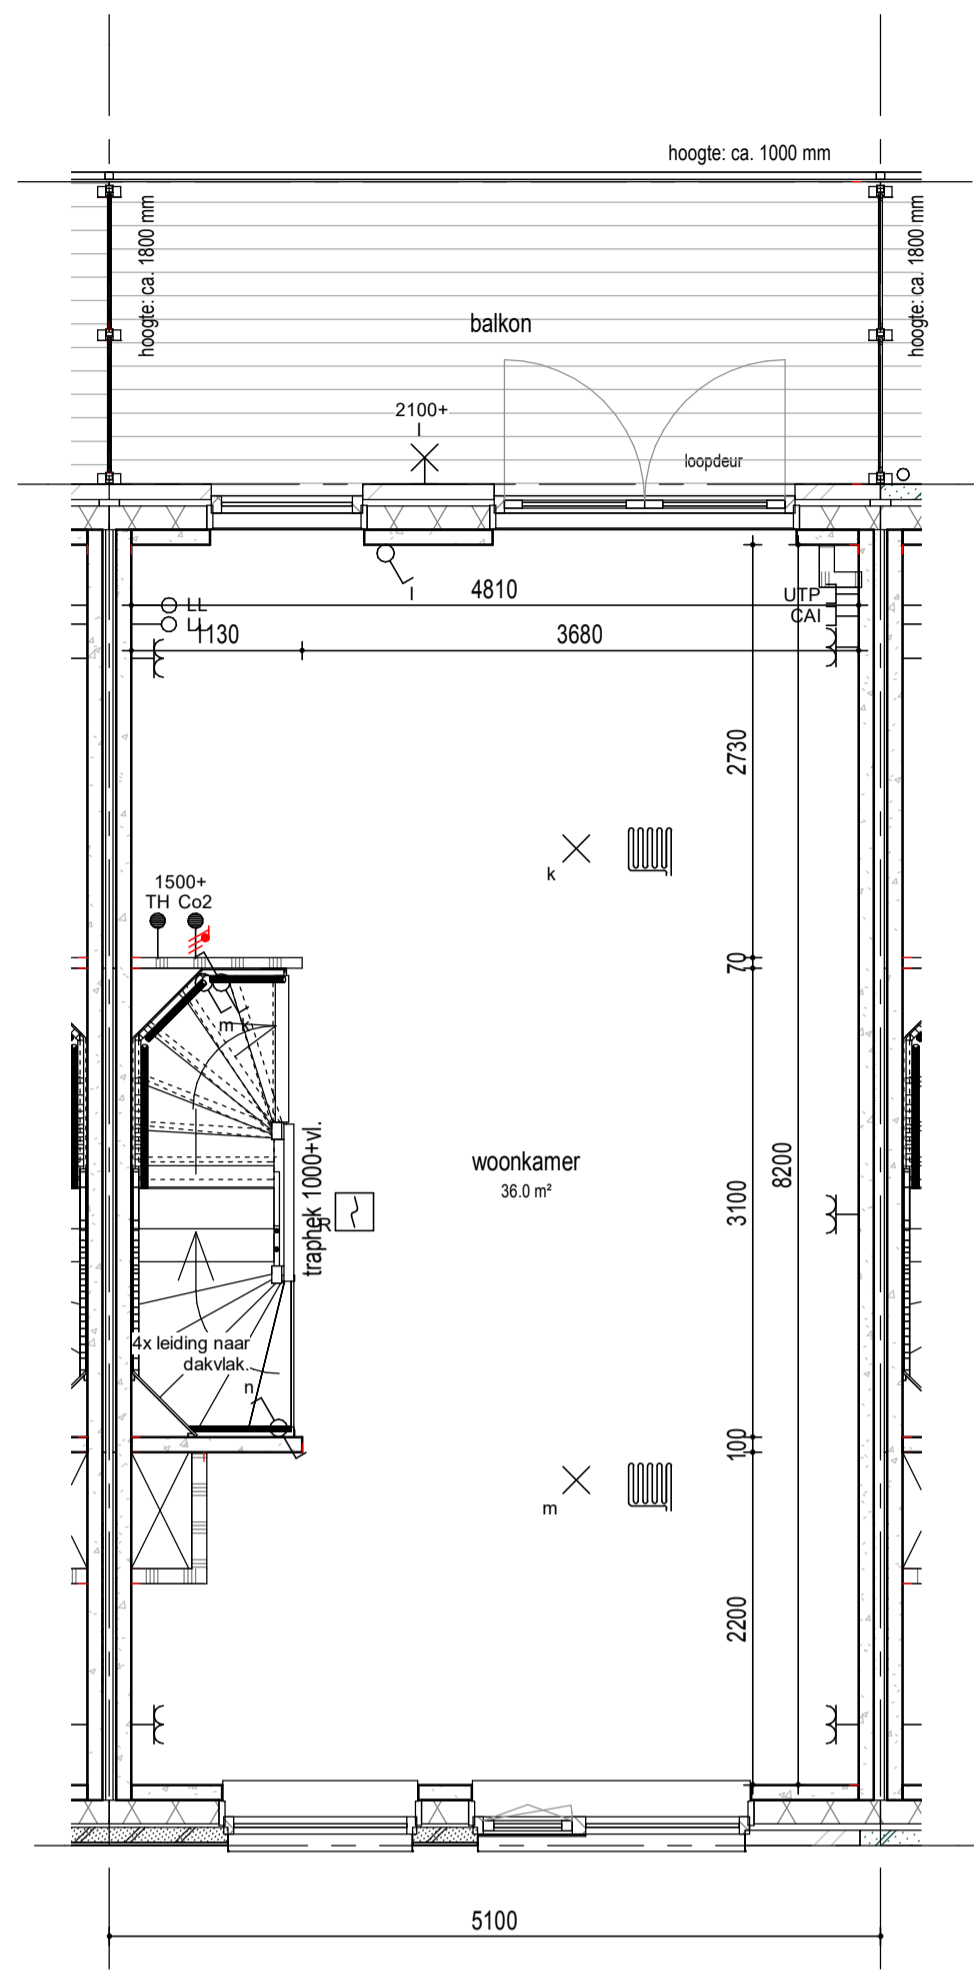

begane grond

1e verdieping

2e verdieping

dak

doorsnede

RENOVOI
PLATEGROND

- metselwerk wit
- metselwerk rood
- metselwerk grijs accent
- isolatie
- betonwand
- lichte scheidingswand
- 1 polig schakelaar
- serie schakelaar
- wissel schakelaar
- enk. wcd combi 1p schak.
- beldrukker
- signaalgever deurbel
- dubb. wandcontactdoos hor.
- enkele wandcontactdoos
- perilex wcd 2x230V
- aansluitpunt 230V
- vloerverwarming
- mv mechanische ventilatie
- wm opstelplaats wasmachine
- wd opstelplaats wasdroger
- hwa hemelwaterafvoer
- rookmelder
- leiding loos (controle draad)
- leiding bedraad thermostaat
- utp leiding bedraad utp
- wandlicht aansluitpunt
- plafondlicht aansluitpunt
- verdeelkast
- aardpunt
- mechanische ventilatie
- afzuigventiel
- rookmelder

VELD 4

BLOK 24				
08	09	10	11	12
	07		16	
	06		17	
	05		18	
BLOK 22	04		19	BLOK 23
	03		20	
	02		21	
	01		22	
20		28	27	26
43			25	24
BLOK 20			BLOK 21	

wonen in
FORZA!

project Wonen in Forza! te Amersfoort

fase Verkoop

status Definitief

onderdeel Bouwnummer 26

datum 01 09 2020

gewijzigd

schaal 1:50

formaat A1

tekeningnummer **BN26**