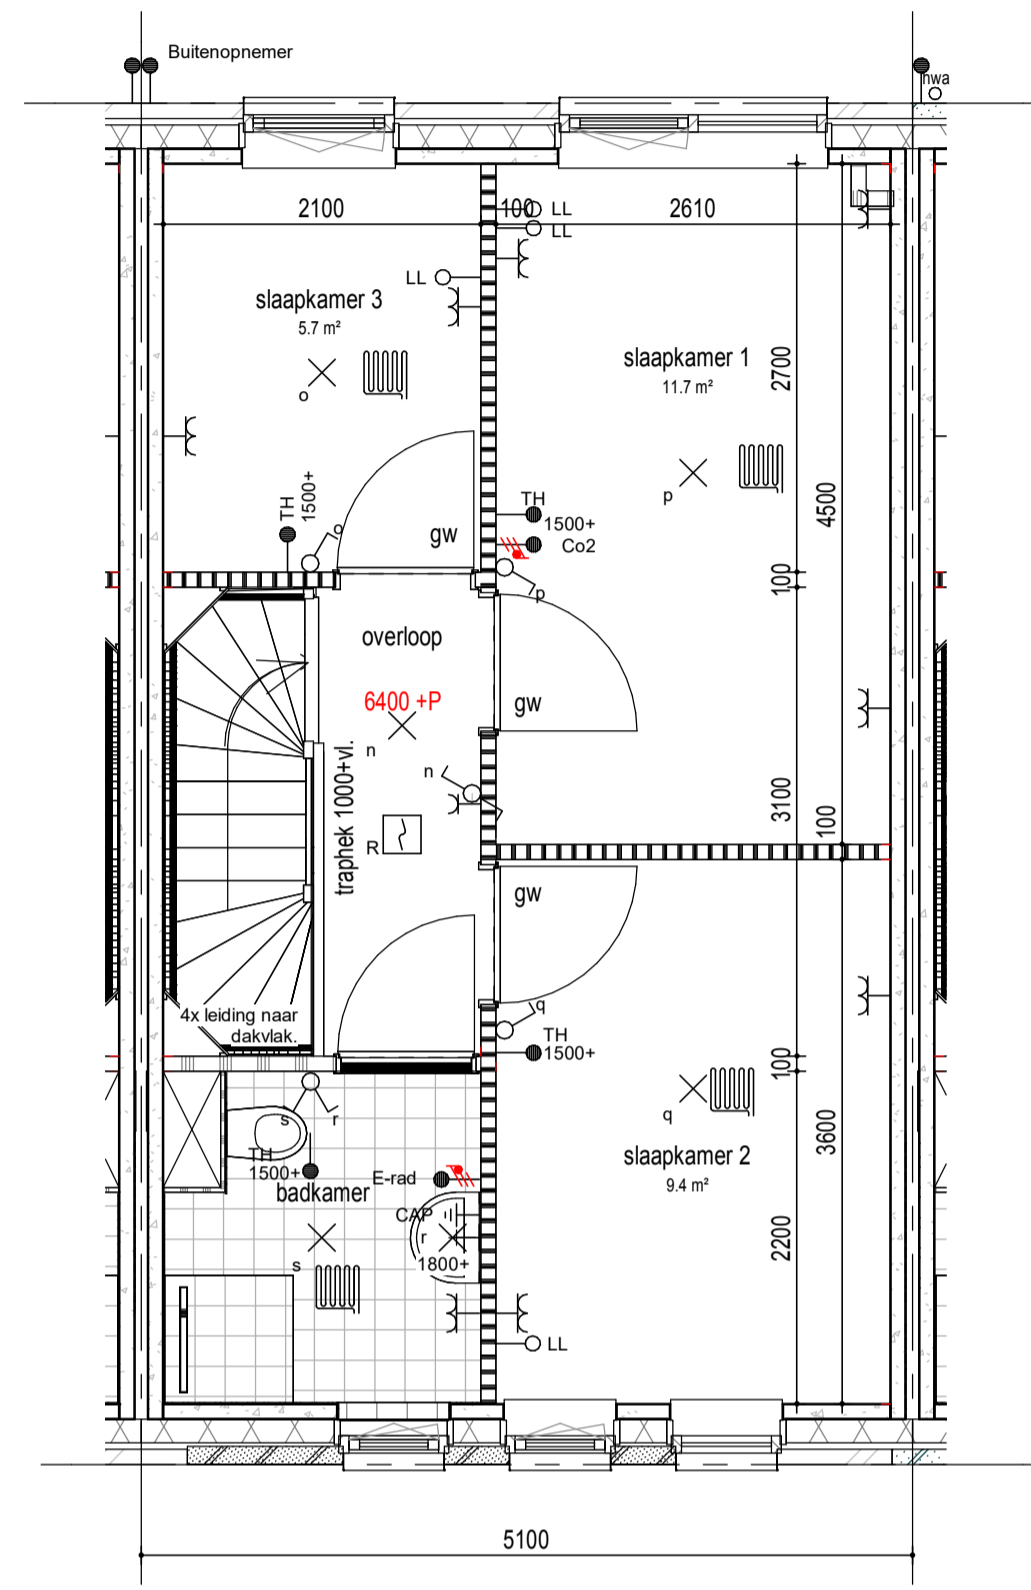

begane grond

1e verdieping

2e verdieping

dak

doorsnede

RENOVOI
PLATEGROND

- metselwerk wit
- metselwerk rood
- metselwerk grijs accent
- isolatie
- betonwand
- lichte scheidingswand
- 1 polig schakelaar
- serie schakelaar
- wissel schakelaar
- enk. wcd combi 1p schak.
- beldrukker
- signaalgever deurbel
- dubb. wandcontactdoos hor.
- enkele wandcontactdoos
- perilex wcd 2x230V
- aansluitpunt 230V
- vloerverwarming
- mv mechanische ventilatie
- wm opstelplaats wasmachine
- wd opstelplaats wasdroger
- hwa hemelwaterafvoer
- rookmelder
- leiding loos (controle draad)
- leiding bedraad thermostaat
- utp leiding bedraad utp
- wandlicht aansluitpunt
- plafondlicht aansluitpunt
- verdeelkast
- aardpunt
- mechanische ventilatie
- afzuigventiel
- rookmelder

VELD 4

BLOK 24				
08	09	10	11	12
	07		16	
	06		17	
	05		18	
BLOK 22	04		19	BLOK 23
	03		20	
	02		21	
	01		22	
20		28	27	26
43			25	24
BLOK 20			BLOK 21	

wonen in
FORZA!

project Wonen in Forza! te Amersfoort

fase Verkoop

status Definitief

onderdeel Bouwnummer 26

datum 01 09 2020

gewijzigd

schaal 1:50

formaat A1

tekeningnummer **BN26**