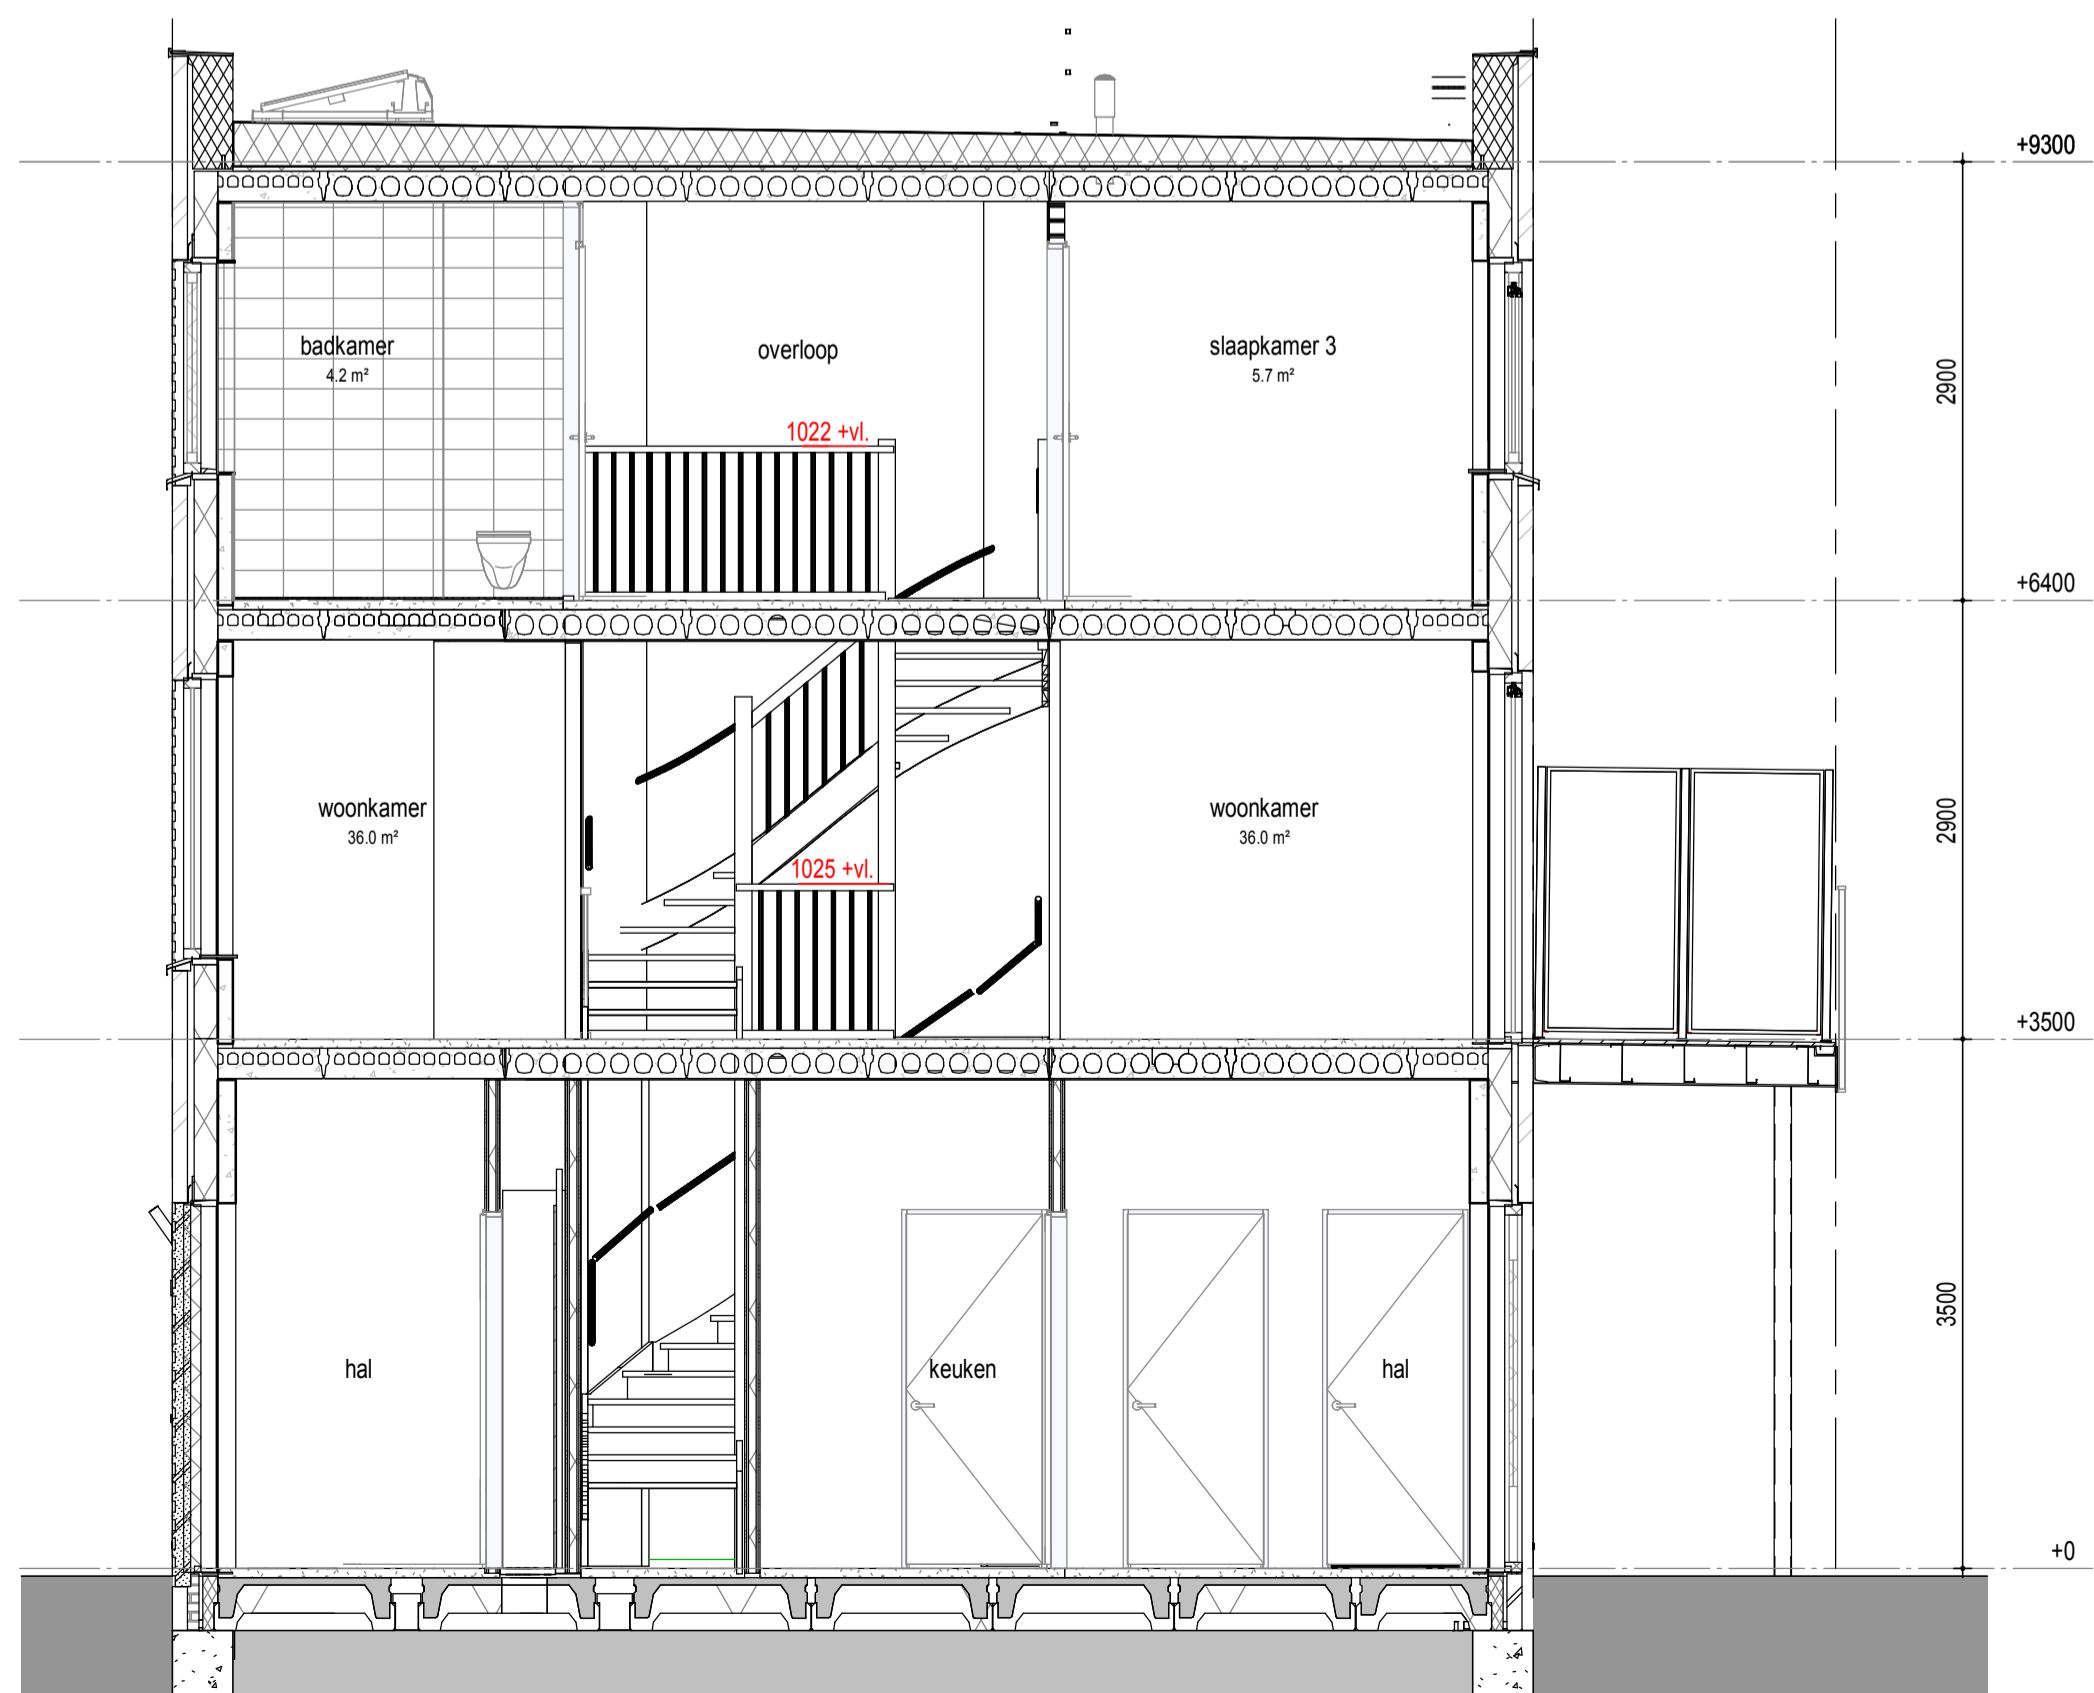

begane grond

1e verdieping

2e verdieping

dak

doorsnede

RENOVOI
PLATEGROND

- metselwerk wit
- metselwerk rood
- metselwerk grijs accent
- isolatie
- betonwand
- lichte scheidingswand
- 1 polig schakelaar
- serie schakelaar
- wissel schakelaar
- enk. wcd combi 1p schak.
- beldrukker
- signaalgever deurbel
- dubb. wandcontactdoos hor.
- enkele wandcontactdoos
- perilex wcd 2x230V
- aansluitpunt 230V
- vloerverwarming
- mv mechanische ventilatie
- wm opstelplaats wasmachine
- wd opstelplaats wasdroger
- hwa hemelwaterafvoer
- rookmelder
- leiding loos (controle draad)
- leiding bedraad thermostaat
- utp leiding bedraad utp
- wandlicht aansluitpunt
- plafondlicht aansluitpunt
- verdeelkast
- aardpunt
- mechanische ventilatie
- afzuigventiel
- rookmelder

VELD 4

BLOK 24				
08	09	10	11	12
	07		16	
	06		17	
	05		18	
BLOK 22	04		19	BLOK 23
	03		20	
	02		21	
	01		22	
20		28	27	26
43			25	24
BLOK 20			BLOK 21	

wonen in
FORZA!

project Wonen in Forza! te Amersfoort

fase Verkoop

status Definitief

onderdeel Bouwnummer 26

datum 01 09 2020

gewijzigd

schaal 1:50

formaat A1

tekeningnummer **BN26**