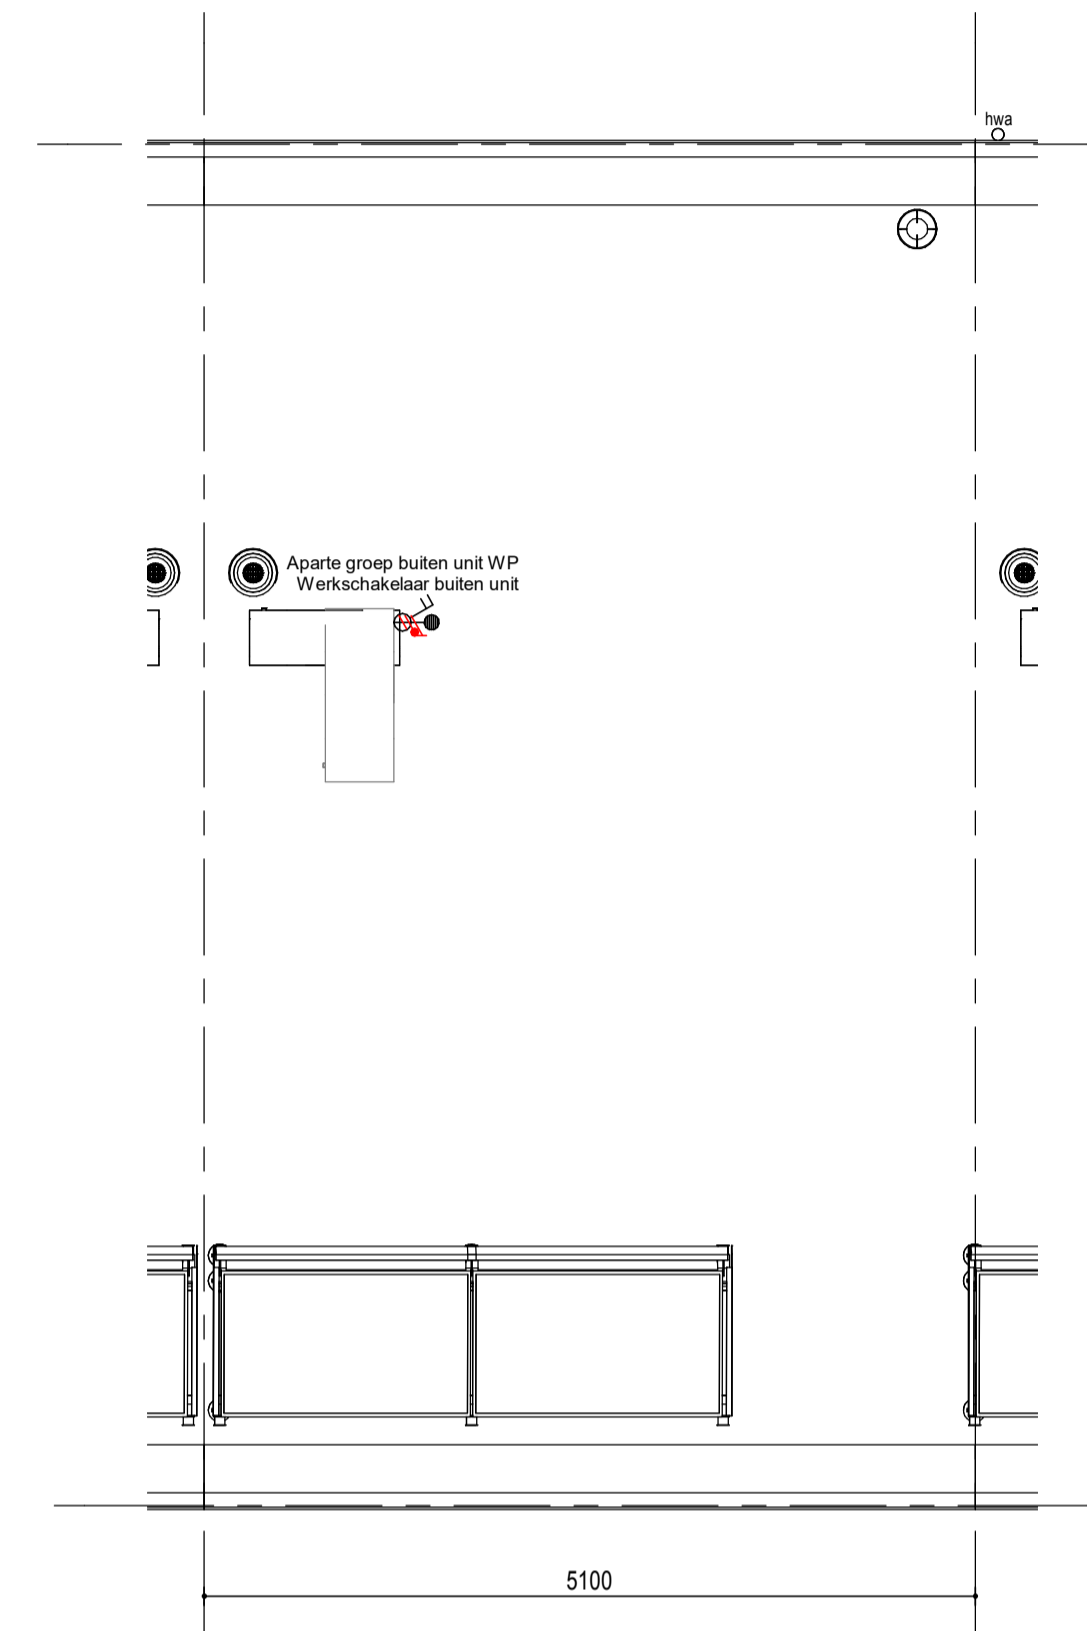

begane grond

1e verdieping

2e verdieping

dak

doorsnede

RENOVOI
PLATEGROND

- metselwerk wit
- metselwerk rood
- metselwerk grijs accent
- isolatie
- betonwand
- lichte scheidingswand
- 1 polig schakelaar
- serie schakelaar
- wissel schakelaar
- enk. wcd combi 1p schak.
- beldrukker
- signaalgever deurbel
- dubb. wandcontactdoos hor.
- enkele wandcontactdoos
- perilex wcd 2x230V
- aansluitpunt 230V
- vloerverwarming
- mv mechanische ventilatie
- wm opstelplaats wasmachine
- wd opstelplaats wasdroger
- hwa hemelwaterafvoer
- rookmelder
- leiding loos (controle draad)
- leiding bedraad thermostaat
- utp leiding bedraad utp
- wandlicht aansluitpunt
- plafondlicht aansluitpunt
- verdeelkast
- aardpunt
- mechanische ventilatie
- afzuigventiel
- rookmelder

VELD 4

BLOK 24				
08	09	10	11	12
	07		16	
	06		17	
	05		18	
BLOK 22	04		19	BLOK 23
	03		20	
	02		21	
	01		22	
20		28	27	26
43			25	24
BLOK 20			BLOK 21	

wonen in
FORZA!

project Wonen in Forza! te Amersfoort

fase Verkoop

status Definitief

onderdeel Bouwnummer 26

datum 01 09 2020

gewijzigd

schaal 1:50

formaat A1

tekeningnummer **BN26**