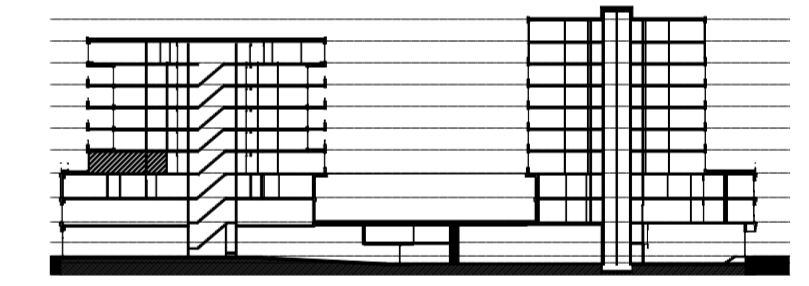

oc ta gon BOUWNUMMER 1301
3e verdieping

.NL NL Architects
Van Hallstraat 294
1051 HM Amsterdam
T 020 6207323
www.nlarchitects.nl

jp van eesteren
JP van Eesteren B.V.
Hanzeweg 16
2803 MC, Gouda
T 088 82 30 100

NR: 1301 datum: 01-Dec-20 schaal: 1:50