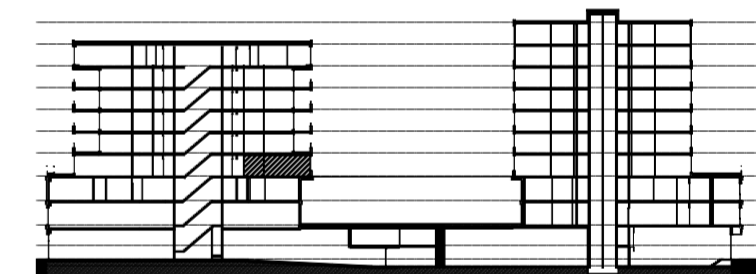

NL Architects
Van Hallstraat 294
1051 HM Amsterdam
T 020 6207323
www.nlarchitects.nl

JP van Eesteren B.V.
Hanzeweg 16
2803 MC, Gouda
T 088 82 30 100

NR: 1302 datum: 01-Dec-20 schaal: 1:50