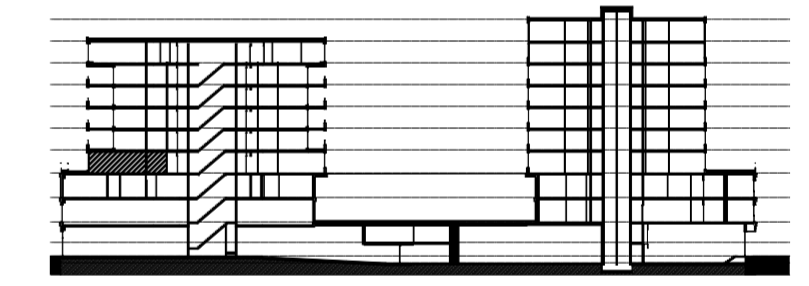

oc ta gon BOUWNUMMER 1303
3e verdieping

.NL NL Architects
Van Hallstraat 294
1051 HM Amsterdam
T 020 6207323
www.nlarchitects.nl

jp van eesteren
JP van Eesteren B.V.
Hanzeweg 16
2803 MC, Gouda
T 088 82 30 100