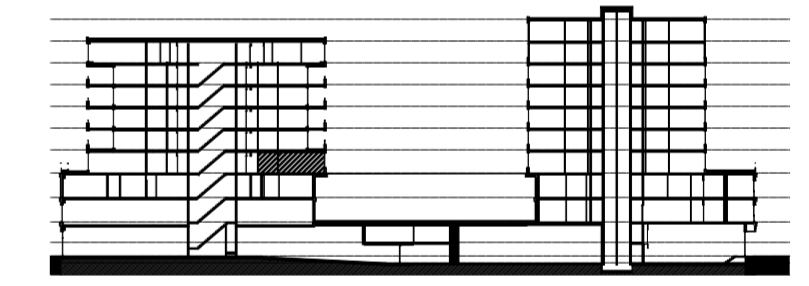

Legenda		Afkortingen / mogelijke opstelplaatsen	
	Centraaldoos	ALG	Algemeen
	Toevoerventiel, niet getekend te bepalen door installateur	AK	Afzuigkap
	Alzuigventiel niet getekend te bepalen door installateur	CAI	Leiding (bedraad) t.b.v. CAI
	Rookmelder conform NEN 2555	T	Leiding (bedraad) t.b.v. telecom
	Enkelpolige schakelaar	OV	Oven
	Serieschakelaar	VR	Vriezer
	Wisselchakelaar	VW	Vaatwasser
	Kruisschakelaar	WD	Wasdroger
	3 standen schakelaar mechanische ventilatie	WM	Wasmachine
	WCD, tweevoudig met randaarde	MV	Mechanische Ventilatie
	WCD, enkelvoudig met randaarde	KT	Kooktoestel
	WCD, enkelvoudig met randaarde en spatwaterdicht	KK	Koelkast
	Lichtaansluitpunt	ZW	Loze leiding t.b.v. optionele zonwering
	Ledige leiding	K	Kolom
	Deurbel		
	Thermostaat en Co2 sensor		
	Data aansluitpunt		
	Videofooninstallatie		
	Elektrische radiator		
	Exacte positie n.t.b.		

Disclaimer

- situatie indicatief. Het aansluitend openbaar gebied is nog in ontwikkeling en valt buiten de verantwoordelijkheid van de ondernemer;
- maatvoeringen in de tekening betreffen circa maten in centimeters;
- op de plattegronden zijn de installatievoorzieningen door middel van een symbool weergegeven. De aangegeven positie van deze onderdelen is indicatief; de exacte positie wordt door de installateur op de installatietekeningen weergegeven.

oc ta gon BOUWNUMMER 1304
3e verdieping