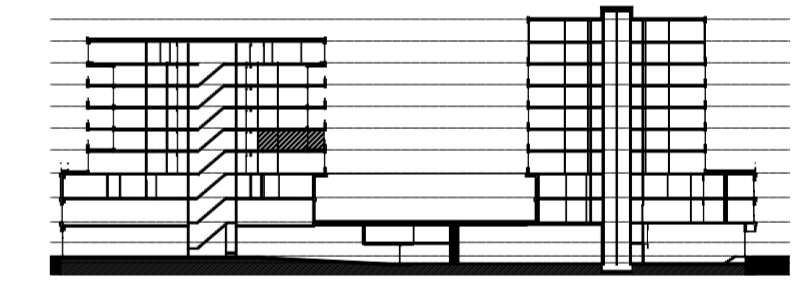

BOUWNUMMER 1406
4e verdieping

.NL NL Architects
Van Hallstraat 294
1051 HM Amsterdam
T 020 6207323
www.nlarchitects.nl

jp van eesteren
JP van Eesteren B.V.
Hanzeweg 16
2803 MC, Gouda
T 088 82 30 100

NR: 1406   datum: 01-Dec-20   schaal: 1:50