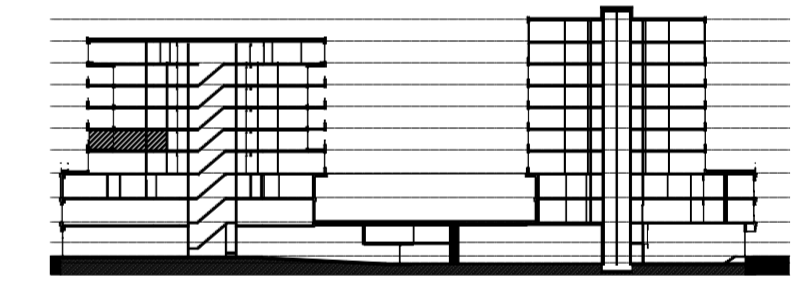

Legenda		Afkortingen / mogelijke opstelplaatsen	
	Centraaldoos	ALG	Algemeen
	Toevoerventiel, niet getekend te bepalen door installateur	AK	Afzuigkap
	Alzuigventiel niet getekend te bepalen door installateur	CAI	Leiding (bedraad) t.b.v. CAI
	Rookmelder conform NEN 2555	T	Leiding (bedraad) t.b.v. telecom
	Enkelpolige schakelaar	OV	Oven
	Serieschakelaar	VR	Vriezer
	Wisselschakelaar	VW	Vaatwasser
	Kruisschakelaar	WD	Wasdroger
	3 standen schakelaar mechanische ventilatie	WM	Wasmachine
	WCD, tweevoudig met randaarde	MV	Mechanische Ventilatie
	WCD, enkelvoudig met randaarde en spatwaterdicht	KT	Kooktoestel
	Lichtaansluitpunt	KK	Koelkast
	Ledige leiding	ZW	Loze leiding t.b.v. optionele zonwering
	Deurbel	K	Kolom
	Thermostaat en Co2 sensor		
	Data aansluitpunt		
	Videofooninstallatie		
	Elektrische radiator		
	Exacte positie n.t.b.		

Disclaimer

- situatie indicatief. Het aansluitend openbaar gebied is nog in ontwikkeling en valt buiten de verantwoordelijkheid van de ondernemer;
- maatvoeringen in de tekening betreffen circa maten in centimeters;
- op de plattegronden zijn de installatievoorzieningen door middel van een symbool weergegeven. De aangegeven positie van deze onderdelen is indicatief; de exacte positie wordt door de installateur op de installatietekeningen weergegeven.

oc ta gon BOUWNUMMER 1407
4e verdieping