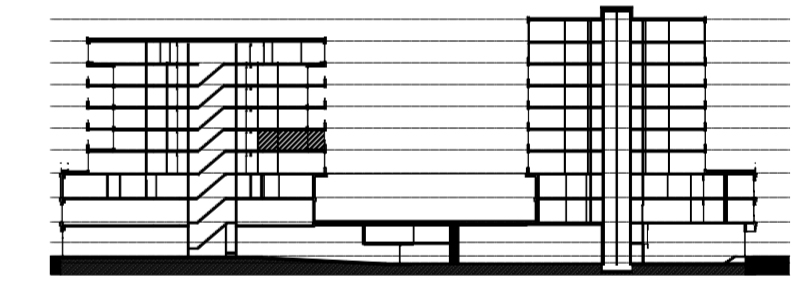

Legenda		Afkortingen / mogelijke opstelplaatsen	
	Centraaldoos	ALG	Algemeen
	Toevoerventiel, niet getekend te bepalen door installateur	AK	Afzuigkap
	Alzuigventiel niet getekend te bepalen door installateur	CAI	Leiding (bedraad) t.b.v. CAI
	Rookmelder conform NEN 2555	T	Leiding (bedraad) t.b.v. telecom
	Enkelpolige schakelaar	OV	Oven
	Serieschakelaar	VR	Vriezer
	Wisselschakelaar	VW	Vaatwasser
	Kruisschakelaar	WD	Wasdroger
	3 standen schakelaar mechanische ventilatie	WM	Wasmachine
	WCD, tweevoudig met randaarde	MV	Mechanische Ventilatie
	WCD, enkelvoudig met randaarde	KT	Kooktoestel
	WCD, enkelvoudig met randaarde en spatwaterdicht	KK	Koelkast
	Lichtaansluitpunt	ZW	Loze leiding t.b.v. optionele zonwering
	Ledige leiding	K	Kolom
	Deurbel		
	Thermostaat en Co2 sensor		
	Data aansluitpunt		
	Videfooninstallatie		
	Elektrische radiator Exacte positie n.t.b.		

Disclaimer

- situatie indicatief. Het aansluitend openbaar gebied is nog in ontwikkeling en valt buiten de verantwoordelijkheid van de ondernemer;
- maatvoeringen in de tekening betreffen circa maten in centimeters;
- op de plattegronden zijn de installatievoorzieningen door middel van een symbool weergegeven. De aangegeven positie van deze onderdelen is indicatief; de exacte positie wordt door de installateur op de installatietekeningen weergegeven.

oc ta gon BOUWNUMMER 1408
4e verdieping