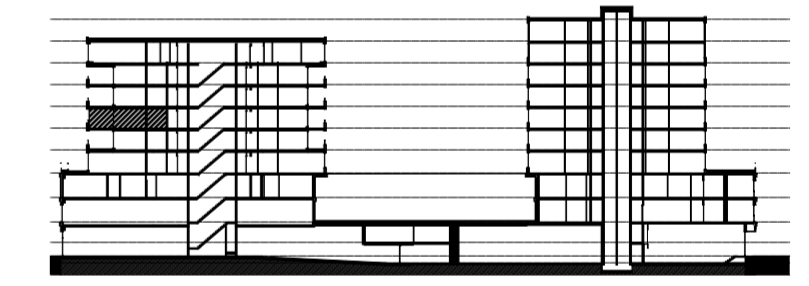

oc ta gon BOUWNUMMER 1509
5e verdieping

.NL
NL Architects
Van Hallstraat 294
1051 HM Amsterdam
T 020 6207323
www.nlarchitects.nl

jp van eesteren
JP van Eesteren B.V.
Hanzeweg 16
2803 MC, Gouda
T 088 82 30 100

NR: 1509   datum: 01-Dec-20   schaal: 1:50