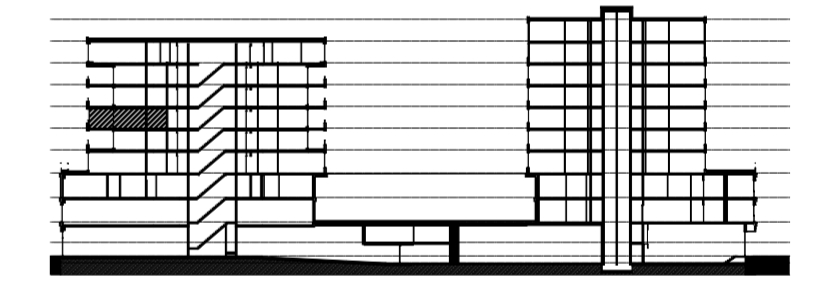

Legenda		Afkortingen / mogelijke opstelplaatsen	
	Centraaldoos	ALG	Algemeen
	Toevoerventiel, niet getekend te bepalen door installateur	AK	Afzuigkap
	Alzuigventiel niet getekend te bepalen door installateur	CAI	Leiding (bedraad) t.b.v. CAI
	Rookmelder conform NEN 2555	T	Leiding (bedraad) t.b.v. telecom
	Enkelpolige schakelaar	OV	Oven
	Serienschakelaar	VR	Vriezer
	Wisselschakelaar	VW	Vaatwasser
	Kruisschakelaar	WD	Wasdroger
	3 standen schakelaar mechanische ventilatie	WM	Wasmachine
	WCD, tweevoudig met randaarde	MV	Mechanische Ventilatie
	WCD, enkelvoudig met randaarde	KT	Kooktoestel
	WCD, enkelvoudig met randaarde en spatwaterdicht	KK	Koelkast
	Lichtaansluitpunt	ZW	Loze leiding t.b.v. optionele zonwering
	Ledige leiding	K	Kolom
	Deurbel		
	Thermostaat en Co2 sensor		
	Data aansluitpunt		
	Videofooninstallatie		
	Elektrische radiator		
	Exacte positie n.t.b.		

Disclaimer

- situatie indicatief. Het aansluitend openbaar gebied is nog in ontwikkeling en valt buiten de verantwoordelijkheid van de ondernemer;
- maatvoeringen in de tekening betreffen circa maten in centimeters;
- op de plattegronden zijn de installatievoorzieningen door middel van een symbool weergegeven. De aangegeven positie van deze onderdelen is indicatief; de exacte positie wordt door de installateur op de installatietekeningen weergegeven.

oc ta gon BOUWNUMMER 1511
5e verdieping