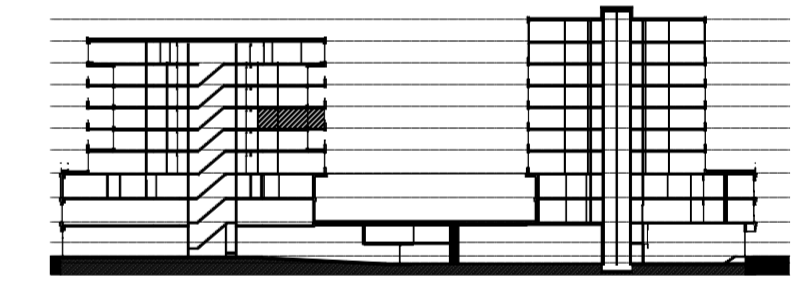

Legenda		Afkortingen / mogelijke opstelplaatsen	
	Centraaldoos	ALG	Algemeen
	Toevoerventiel, niet getekend te bepalen door installateur	AK	Afzuigkap
	Alzuigventiel niet getekend te bepalen door installateur	CAI	Leiding (bedraad) t.b.v. CAI
	Rookmelder conform NEN 2555	T	Leiding (bedraad) t.b.v. telecom
	Enkelpolige schakelaar	OV	Oven
	Serieschakelaar	VR	Vriezer
	Wisselschakelaar	VW	Vaatwasser
	Kruisschakelaar	WD	Wasdroger
	3 standen schakelaar mechanische ventilatie	WM	Wasmachine
	WCD, tweevoudig met randaarde	MV	Mechanische Ventilatie
	WCD, enkelvoudig met randaarde	KT	Kooktoestel
	WCD, enkelvoudig met randaarde en spatwaterdicht	KK	Koelkast
	Lichtaansluitpunt	ZW	Loze leiding t.b.v. optionele zonwering
	Ledige leiding	K	Kolom
	Deurbel		
	Thermostaat en Co2 sensor		
	Data aansluitpunt		
	Videfooninstallatie		
	Elektrische radiator		
	Exacte positie n.t.b.		

Disclaimer

- situatie indicatief. Het aansluitend openbaar gebied is nog in ontwikkeling en valt buiten de verantwoordelijkheid van de ondernemer;
- maatvoeringen in de tekening betreffen circa maten in centimeters;
- op de plattegronden zijn de installatievoorzieningen door middel van een symbool weergegeven. De aangegeven positie van deze onderdelen is indicatief; de exacte positie wordt door de installateur op de installatietekeningen weergegeven.

oc ta gon BOUWNUMMER 1512
5e verdieping