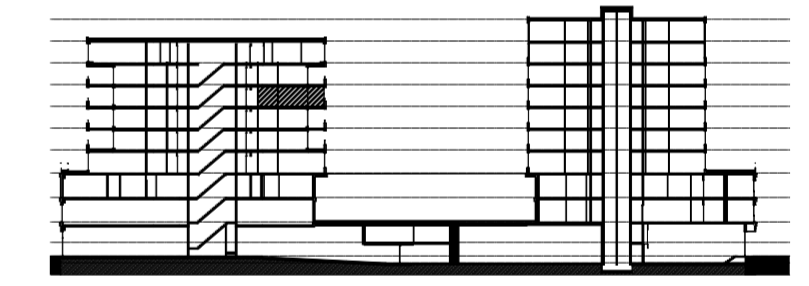

Legenda		Afkortingen / mogelijke opstelplaatsen	
	Centraaldoos	ALG	Algemeen
	Toevoerventiel, niet getekend te bepalen door installateur	AK	Afzuigkap
	Alzuigventiel niet getekend te bepalen door installateur	CAI	Leiding (bedraad) t.b.v. CAI
	Rookmelder conform NEN 2555	T	Leiding (bedraad) t.b.v. telecom
	Enkelpolige schakelaar	OV	Oven
	Serieschakelaar	VR	Vriezer
	Wisselschakelaar	VW	Vaatwasser
	Kruisschakelaar	WD	Wasdroger
	3 standen schakelaar mechanische ventilatie	WM	Wasmachine
	WCD, tweevoudig met randaarde	MV	Mechanische Ventilatie
	WCD, enkelvoudig met randaarde	KT	Kooktoestel
	WCD, enkelvoudig met randaarde en spatwaterdicht	KK	Koelkast
	Lichtaansluitpunt	ZW	Loze leiding t.b.v. optionele zonwering
	Ledige leiding	K	Kolom
	Deurbel		
	Thermostaat en Co2 sensor		
	Data aansluitpunt		
	Videfooninstallatie		
	Elektrische radiator Exacte positie n.t.b.		

Disclaimer

- situatie indicatief. Het aansluitend openbaar gebied is nog in ontwikkeling en valt buiten de verantwoordelijkheid van de ondernemer;
- maatvoeringen in de tekening betreffen circa maten in centimeters;
- op de plattegronden zijn de installatievoorzieningen door middel van een symbool weergegeven. De aangegeven positie van deze onderdelen is indicatief; de exacte positie wordt door de installateur op de installatietekeningen weergegeven.

oc ta gon BOUWNUMMER 1614
6e verdieping