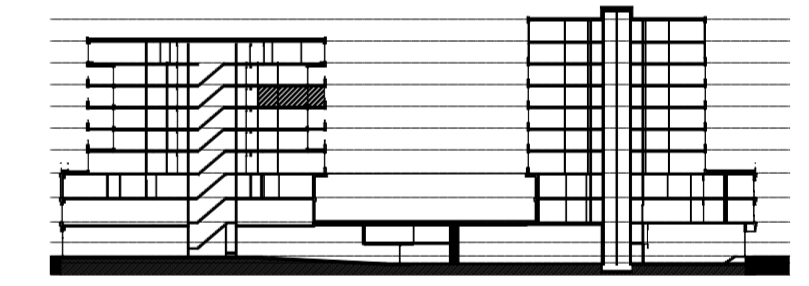

Legenda		Afkortingen / mogelijke opstelplaatsen	
	Centraaldoos	ALG	Algemeen
	Toevoerventiel, niet getekend te bepalen door installateur	AK	Afzuigkap
	Alzuigventiel niet getekend te bepalen door installateur	CAI	Leiding (bedraad) t.b.v. CAI
	Rookmelder conform NEN 2555	T	Leiding (bedraad) t.b.v. telecom
	Enkelpolige schakelaar	OV	Oven
	Serieschakelaar	VR	Vriezer
	Wisselschakelaar	VW	Vaatwasser
	Kruisschakelaar	WD	Wasdroger
	3 standen schakelaar mechanische ventilatie	WM	Wasmachine
	WCD, tweevoudig met randaarde	MV	Mechanische Ventilatie
	WCD, enkelvoudig met randaarde	KT	Kooktoestel
	WCD, enkelvoudig met randaarde en spatwaterdicht	KK	Koelkast
	Lichtaansluitpunt	ZW	Loze leiding t.b.v. optionele zonwering
	Ledige leiding	K	Kolom
	Deurbel		
	Thermostaat en Co2 sensor		
	Data aansluitpunt		
	Videfooninstallatie		
	Elektrische radiator Exacte positie n.t.b.		

Disclaimer

- situatie indicatief. Het aansluitend openbaar gebied is nog in ontwikkeling en valt buiten de verantwoordelijkheid van de ondernemer;
- maatvoeringen in de tekening betreffen circa maten in centimeters;
- op de plattegronden zijn de installatievoorzieningen door middel van een symbool weergegeven. De aangegeven positie van deze onderdelen is indicatief; de exacte positie wordt door de installateur op de installatietekeningen weergegeven.

oc ta gon BOUWNUMMER 1616
6e verdieping