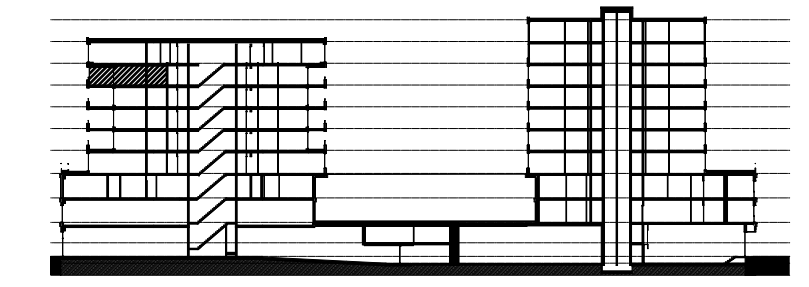

oc ta gon BOUWNUMMER 1717
7e verdieping

.NL
NL Architects
Van Hallstraat 294
1051 HM Amsterdam
T 020 6207323
www.nlarchitects.nl

jp van eesteren
JP van Eesteren B.V.
Hanzeweg 16
2803 MC, Gouda
T 088 82 30 100

NR: 1717   datum: 01-Dec-20   schaal: 1:50