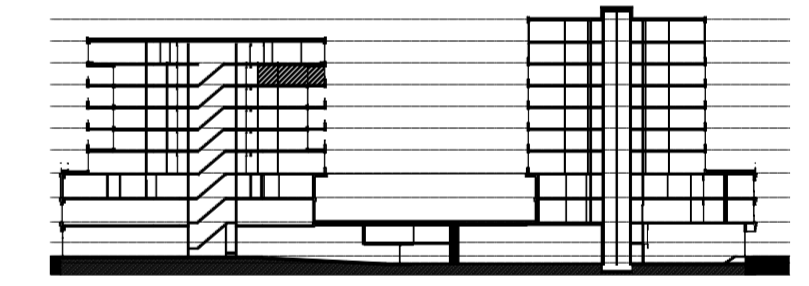

Legenda		Afkortingen / mogelijke opstelplaatsen	
	Centraaldoos	ALG	Algemeen
	Toevoerventiel, niet getekend te bepalen door installateur	AK	Afzuigkap
	Alzuigventiel niet getekend te bepalen door installateur	CAI	Leiding (bedraad) t.b.v. CAI
	Rookmelder conform NEN 2555	T	Leiding (bedraad) t.b.v. telecom
	Enkelpolige schakelaar	OV	Oven
	Serienschakelaar	VR	Vriezer
	Wisselschakelaar	VW	Vaatwasser
	Kruisschakelaar	WD	Wasdroger
	3 standen schakelaar mechanische ventilatie	WM	Wasmachine
	WCD, tweevoudig met randaarde	MV	Mechanische Ventilatie
	WCD, enkelvoudig met randaarde	KT	Kooktoestel
	WCD, enkelvoudig met randaarde en spatwaterdicht	KK	Koelkast
	Lichtaansluitpunt	ZW	Loze leiding t.b.v. optionele zonwering
	Ledige leiding	K	Kolom
	Deurbel		
	Thermostaat en Co2 sensor		
	Data aansluitpunt		
	Videfooninstallatie		
	Elektrische radiator Exacte positie n.t.b.		

Disclaimer

- situatie indicatief. Het aansluitend openbaar gebied is nog in ontwikkeling en valt buiten de verantwoordelijkheid van de ondernemer;
- maatvoeringen in de tekening betreffen circa maten in centimeters;
- op de plattegronden zijn de installatievoorzieningen door middel van een symbool weergegeven. De aangegeven positie van deze onderdelen is indicatief; de exacte positie wordt door de installateur op de installatietekeningen weergegeven.

oc ta gon BOUWNUMMER 1718
7e verdieping