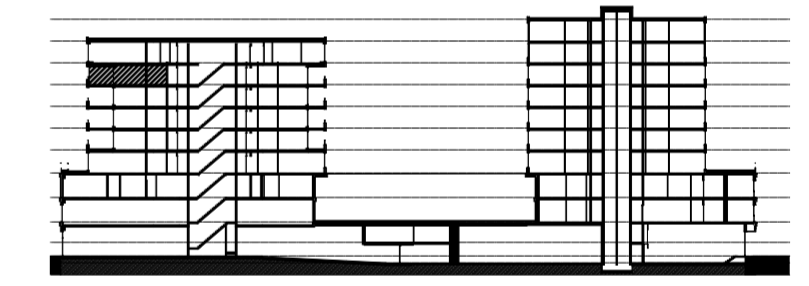

Legenda		Afkortingen / mogelijke opstelplaatsen	
	Centraaldoos	ALG	Algemeen
	Toevoerventiel, niet getekend te bepalen door installateur	AK	Afzuigkap
	Alzuigventiel niet getekend te bepalen door installateur	CAI	Leiding (bedraad) t.b.v. CAI
	Rookmelder conform NEN 2555	T	Leiding (bedraad) t.b.v. telecom
	Enkelpolige schakelaar	OV	Oven
	Serienschakelaar	VR	Vriezer
	Wisselschakelaar	VW	Vaatwasser
	Kruisschakelaar	WD	Wasdroger
	3 standen schakelaar mechanische ventilatie	WM	Wasmachine
	WCD, tweevoudig met randaarde	MV	Mechanische Ventilatie
	WCD, enkelvoudig met randaarde	KT	Kooktoestel
	WCD, enkelvoudig met randaarde en spatwaterdicht	KK	Koelkast
	Lichtaansluitpunt	ZW	Loze leiding t.b.v. optionele zonwering
	Ledige leiding	K	Kolom
	Deurbel		
	Thermostaat en Co2 sensor		
	Data aansluitpunt		
	Videofooninstallatie		
	Elektrische radiator		
	Exacte positie n.t.b.		

Disclaimer

- situatie indicatief. Het aansluitend openbaar gebied is nog in ontwikkeling en valt buiten de verantwoordelijkheid van de ondernemer;
- maatvoeringen in de tekening betreffen circa maten in centimeters;
- op de plattegronden zijn de installatievoorzieningen door middel van een symbool weergegeven. De aangegeven positie van deze onderdelen is indicatief; de exacte positie wordt door de installateur op de installatietekeningen weergegeven.

oc ta gon BOUWNUMMER 1719
7e verdieping