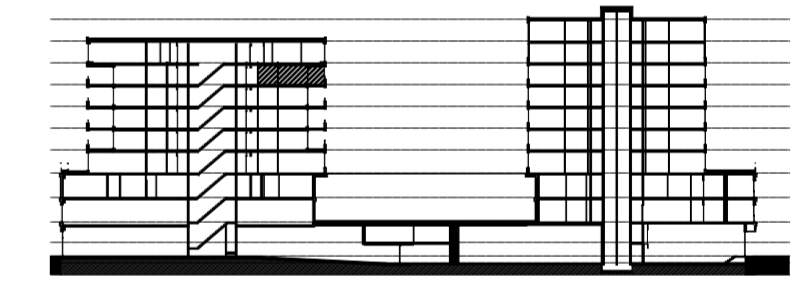

Legenda		Afkortingen / mogelijke opstelplaatsen	
	Centraaldoos	ALG	Algemeen
	Toevoerventiel, niet getekend te bepalen door installateur	AK	Afzuigkap
	Alzuigventiel niet getekend te bepalen door installateur	CAI	Leiding (bedraad) t.b.v. CAI
	Rookmelder conform NEN 2555	T	Leiding (bedraad) t.b.v. telecom
	Enkelpolige schakelaar	OV	Oven
	Serieschakelaar	VR	Vriezer
	Wisselchakelaar	VW	Vaatwasser
	Kruisschakelaar	WD	Wasdroger
	3 standen schakelaar mechanische ventilatie	WM	Wasmachine
	WCD, tweevoudig met randaarde	MV	Mechanische Ventilatie
	WCD, enkelvoudig met randaarde	KT	Kooktoestel
	WCD, enkelvoudig met randaarde en spatwaterdicht	KK	Koelkast
	Lichtaansluitpunt	ZW	Loze leiding t.b.v. optionele zonwering
	Ledige leiding	K	Kolom
	Deurbel		
	Thermostaat en Co2 sensor		
	Data aansluitpunt		
	Videfooninstallatie		
	Elektrische radiator		
	Exacte positie n.t.b.		

Disclaimer

- situatie indicatief. Het aansluitend openbaar gebied is nog in ontwikkeling en valt buiten de verantwoordelijkheid van de ondernemer;
- maatvoeringen in de tekening betreffen circa maten in centimeters;
- op de plattegronden zijn de installatievoorzieningen door middel van een symbool weergegeven. De aangegeven positie van deze onderdelen is indicatief; de exacte positie wordt door de installateur op de installatietekeningen weergegeven.

oc ta gon BOUWNUMMER 1720
7e verdieping