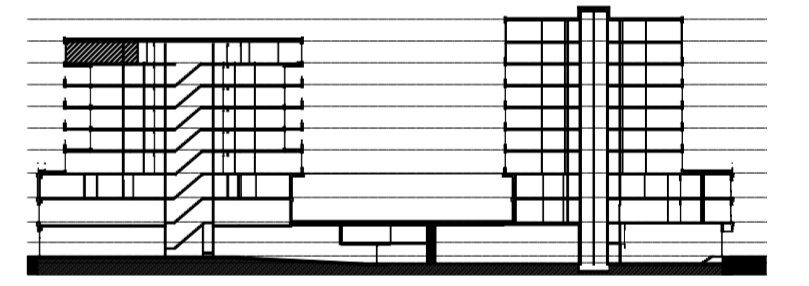

.NL
NL Architects
Van Hallstraat 294
1051 HM Amsterdam
T 020 6207323
www.nlarchitects.nl

jp van eesteren
JP van Eesteren B.V.
Hanzeweg 16
2803 MC, Gouda
T 088 82 30 100

NR: 1822 datum: 01-Dec-20 schaal: 1:50