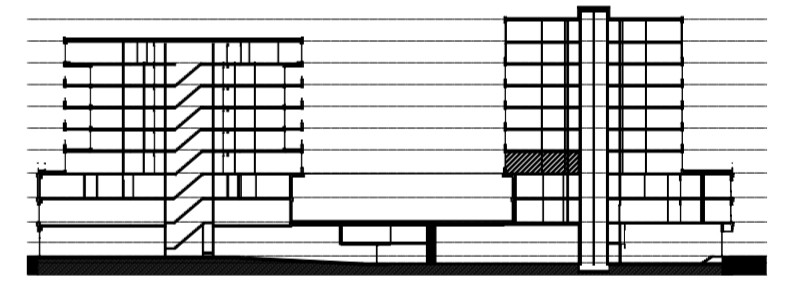

Legenda		Afkortingen / mogelijke opstelplaatsen	
	Centraaldoos	ALG	Algemeen
	Toevoerventiel, niet getekend te bepalen door installateur	AK	Afzuigkap
	Alzuigventiel niet getekend te bepalen door installateur	CAI	Leiding (bedraad) t.b.v. CAI
	Rookmelder conform NEN 2555	T	Leiding (bedraad) t.b.v. telecom
	Enkelpolige schakelaar	OV	Oven
	Serienschakelaar	VR	Vriezer
	Wisselschakelaar	VW	Vaatwasser
	Kruisschakelaar	WD	Wasdroger
		WM	Wasmachine
		MV	Mechanische Ventilatie
		KT	Kooktoestel
		KK	Koelkast
		ZW	Loze leiding t.b.v. optionele zonwering
	3 standen schakelaar mechanische ventilatie	K	Kolom
	WCD, tweevoudig met randaarde		
	WCD, enkelvoudig met randaarde		
	WCD, enkelvoudig met randaarde en spatwaterdicht		
	Lichtaansluitpunt		
	Ledige leiding		
	Deurbel		
	Thermostaat en Co2 sensor		
	Data aansluitpunt		
	Videfooninstallatie		
	Elektrische radiator		Exacte positie n.t.b.

Disclaimer

- situatie indicatief. Het aansluitend openbaar gebied is nog in ontwikkeling en valt buiten de verantwoordelijkheid van de ondernemer;
- maatvoeringen in de tekening betreffen circa maten in centimeters;
- op de plattegronden zijn de installatievoorzieningen door middel van een symbool weergegeven. De aangegeven positie van deze onderdelen is indicatief; de exacte positie wordt door de installateur op de installatietekeningen weergegeven.

oc ta gon BOUWNUMMER 2301
3e verdieping