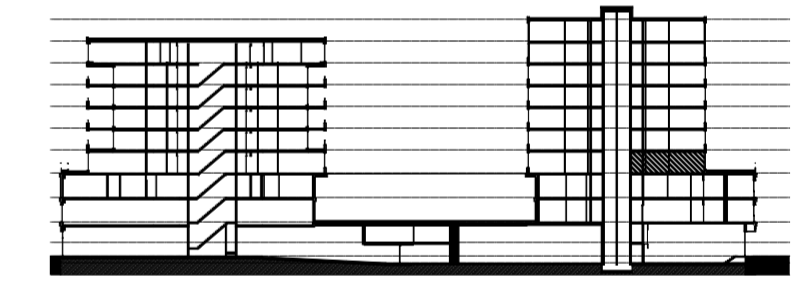

Legenda		Afkortingen / mogelijke opstelplaatsen	
	Centraaldoos	ALG	Algemeen
	Toevoerventiel, niet getekend te bepalen door installateur	AK	Afzuigkap
	Alzuigventiel niet getekend te bepalen door installateur	CAI	Leiding (bedraad) t.b.v. CAI
	Rookmelder conform NEN 2555	T	Leiding (bedraad) t.b.v. telecom
	Enkelpolige schakelaar	OV	Oven
	Serieschakelaar	VR	Vriezer
	Wisselschakelaar	VW	Vaatwasser
	Kruisschakelaar	WD	Wasdroger
	3 standen schakelaar mechanische ventilatie	WM	Wasmachine
	WCD, tweevoudig met randaarde	MV	Mechanische Ventilatie
	WCD, enkelvoudig met randaarde	KT	Kooktoestel
	WCD, enkelvoudig met randaarde en spatwaterdicht	KK	Koelkast
	Lichtaansluitpunt	ZW	Loze leiding t.b.v. optionele zonerings
	Ledige leiding	K	Kolom
	Deurbel		
	Thermostaat en Co2 sensor		
	Data aansluitpunt		
	Videfooninstallatie		
	Elektrische radiator Exacte positie n.t.b.		

Disclaimer

- situatie indicatief. Het aansluitend openbaar gebied is nog in ontwikkeling en valt buiten de verantwoordelijkheid van de ondernemer;
- maatvoeringen in de tekening betreffen circa maten in centimeters;
- op de plattegronden zijn de installatievoorzieningen door middel van een symbool weergegeven. De aangegeven positie van deze onderdelen is indicatief; de exacte positie wordt door de installateur op de installatietekeningen weergegeven.

oc ta gon BOUWNUMMER 2302
3e verdieping