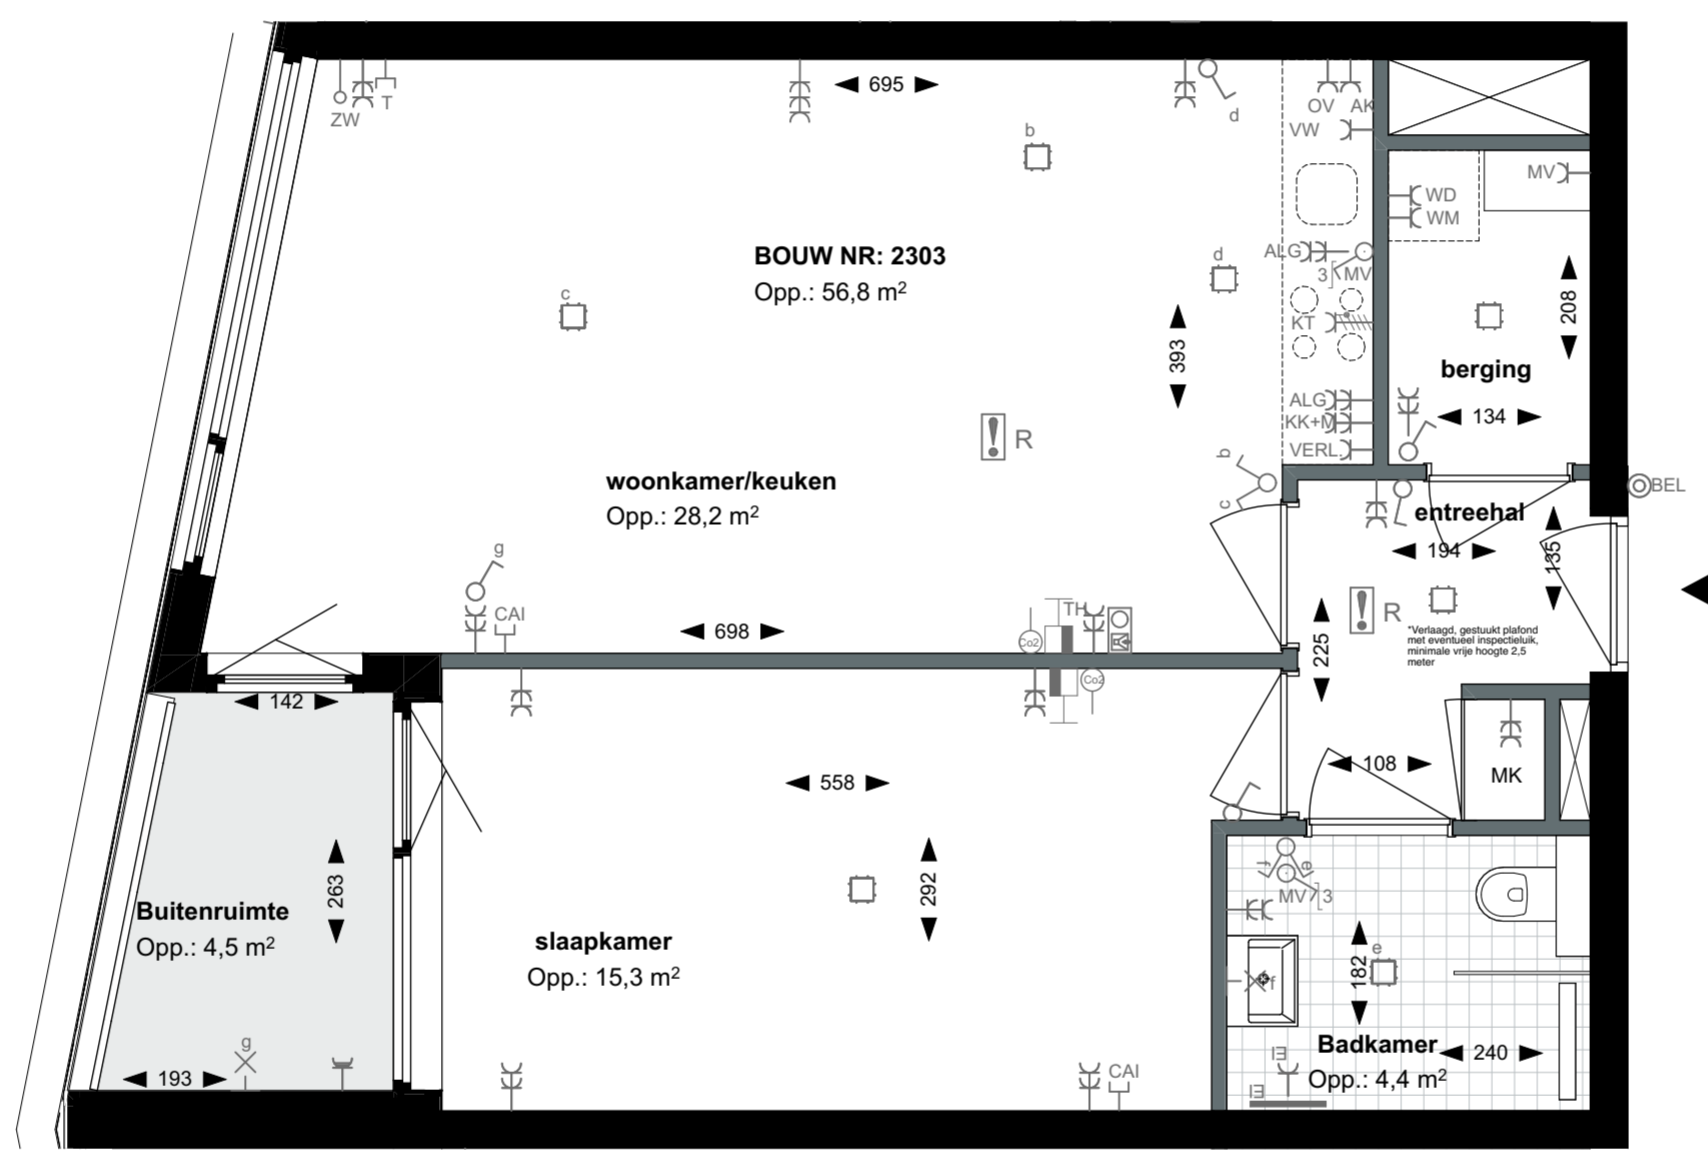

Legenda		Afkortingen / mogelijke opstelplaatsen	
	Centraaldoos	ALG	Algemeen
	Toevoerventiel, niet getekend te bepalen door installateur	AK	Afzuigkap
	Afzuigventiel niet getekend te bepalen door installateur	CAI	Leiding (bedraad) t.b.v. CAI
	Rookmelder conform NEN 2555	T	Leiding (bedraad) t.b.v. telecom
	Enkelpolige schakelaar	OV	Oven
	Serieschakelaar	VR	Vriezer
	Wisselchakelaar	VW	Vaatwasser
	Kruischakelaar	WD	Wasdroger
	3 standen schakelaar mechanische ventilatie	WM	Wasmachine
	WCD, tweevoudig met randaarde	MV	Mechanische Ventilatie
	WCD, enkelvoudig met randaarde	KT	Kooktoestel
	WCD, enkelvoudig met randaarde en spatwaterdicht	KK	Koelkast
	Lichtaansluitpunt	ZW	Loze leiding t.b.v. optionele zonerwing
	Ledige leiding	K	Kolom
	Deurbel		
	Thermostaat en Co2 sensor		
	Data aansluitpunt		
	Videofooninstallatie		
	Elektrische radiator		
	Exacte positie n.t.b.		

**Disclaimer**

- situatie indicatief. Het aansluitend openbaar gebied is nog in ontwikkeling en valt buiten de verantwoordelijkheid van de ondernemer;
- maatvoeringen in de tekening betreffen circa maten in centimeters;
- op de plattegronden zijn de installatievoorzieningen door middel van een symbool weergegeven. De aangegeven positie van deze onderdelen is indicatief; de exacte positie wordt door de installateur op de installatietekeningen weergegeven.

NR: 2303 datum: 01-Dec-20 schaal: 1:50