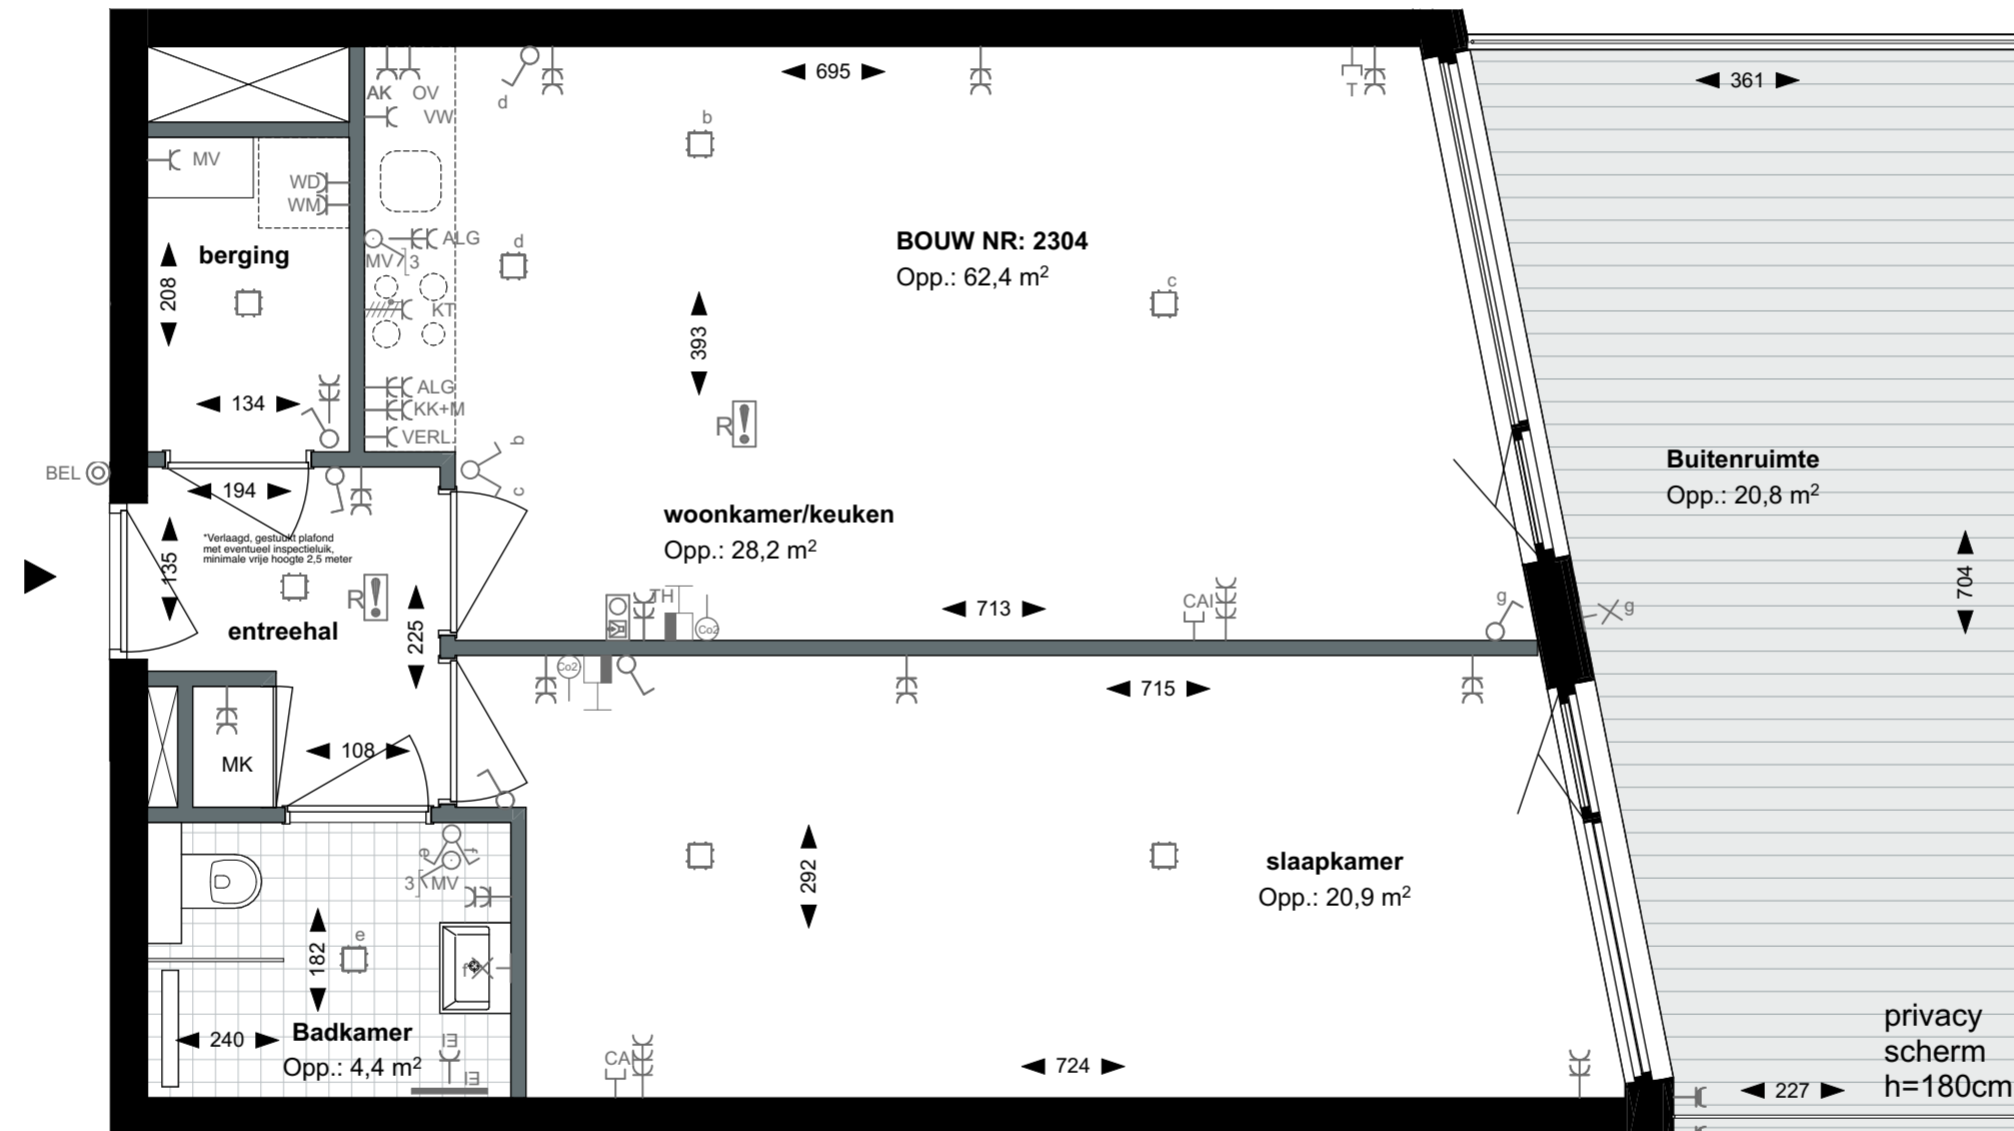

Legenda

	Centraaldoos	ALG	Algemeen
	Toevoerventiel, niet getekend te bepalen door installateur	AK	Afzuigkap
	Afzuigventiel niet getekend te bepalen door installateur	CAI	Leiding (bedraad) t.b.v. CAI
	Rookmelder conform NEN 2555	T	Leiding (bedraad) t.b.v. telecom
	Enkelpolige schakelaar	OV	Oven
	Serieschakelaar	VR	Vriezer
	Wisselschakelaar	VW	Vaatwasser
	Kruisschakelaar	WD	Wasdroger
	3 standen schakelaar mechanische ventilatie	WM	Wasmachine
	WCD, tweevoudig met randaarde	MV	Mechanische Ventilatie
	WCD, enkelvoudig met randaarde	KT	Kooktoestel
	WCD, enkelvoudig met randaarde en spatwaterdicht	KK	Koelkast
	Lichtaansluitpunt	ZW	Loze leiding t.b.v. optionele zonwering
	Ledige leiding	K	Kolom
	Deurbel		
	Thermostaat en Co2 sensor		
	Data aansluitpunt		
	Videfooninstallatie		
	Elektrische radiator Exacte positie n.t.b.		

Disclaimer