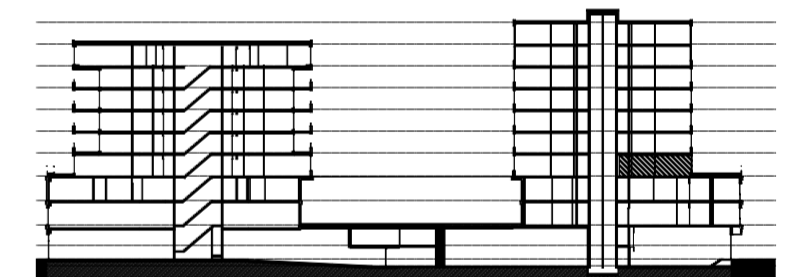

BOUWNUMMER 2304
3e verdieping