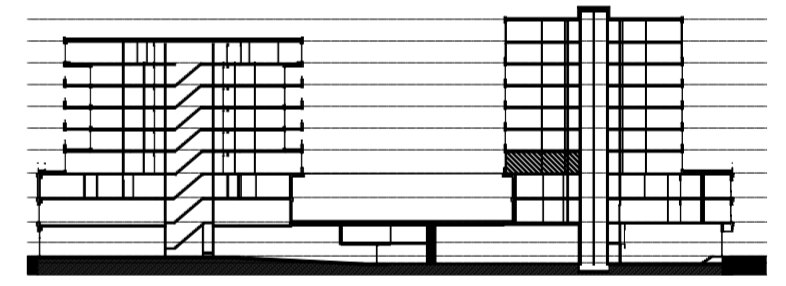

Legenda		Afkortingen / mogelijke opstelplaatsen	
	Centraaldoos	ALG	Algemeen
	Toevoerventiel, niet getekend te bepalen door installateur	AK	Afzuigkap
	Alzuigventiel niet getekend te bepalen door installateur	CAI	Leiding (bedraad) t.b.v. CAI
	Rookmelder conform NEN 2555	T	Leiding (bedraad) t.b.v. telecom
	Enkelpolige schakelaar	OV	Oven
	Serieschakelaar	VR	Vriezer
	Wisselschakelaar	VW	Vaatwasser
	Kruisschakelaar	WD	Wasdroger
	3 standen schakelaar mechanische ventilatie	WM	Wasmachine
	WCD, tweevoudig met randaarde	MV	Mechanische Ventilatie
	WCD, enkelvoudig met randaarde	KT	Kooktoestel
	WCD, enkelvoudig met randaarde en spatwaterdicht	KK	Koelkast
	Lichtaansluitpunt	ZW	Loze leiding t.b.v. optionele zonwering
	Ledige leiding	K	Kolom
	Deurbel		
	Thermostaat en Co2 sensor		
	Data aansluitpunt		
	Videofooninstallatie		
	Elektrische radiator Exacte positie n.t.b.		

Disclaimer

- situatie indicatief. Het aansluitend openbaar gebied is nog in ontwikkeling en valt buiten de verantwoordelijkheid van de ondernemer;
- maatvoeringen in de tekening betreffen circa maten in centimeters;
- op de plattegronden zijn de installatievoorzieningen door middel van een symbool weergegeven. De aangegeven positie van deze onderdelen is indicatief; de exacte positie wordt door de installateur op de installatietekeningen weergegeven.

oc ta gon BOUWNUMMER 2305
3e verdieping