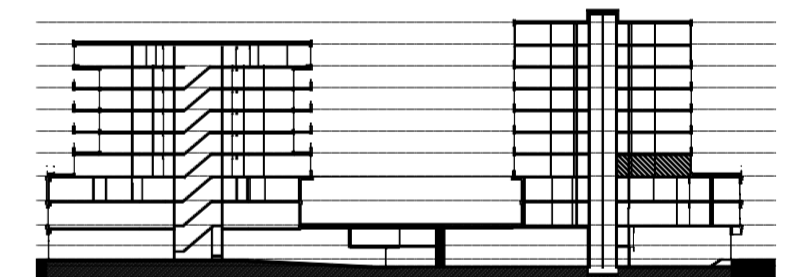

BOUWNUMMER 2306
3e verdieping