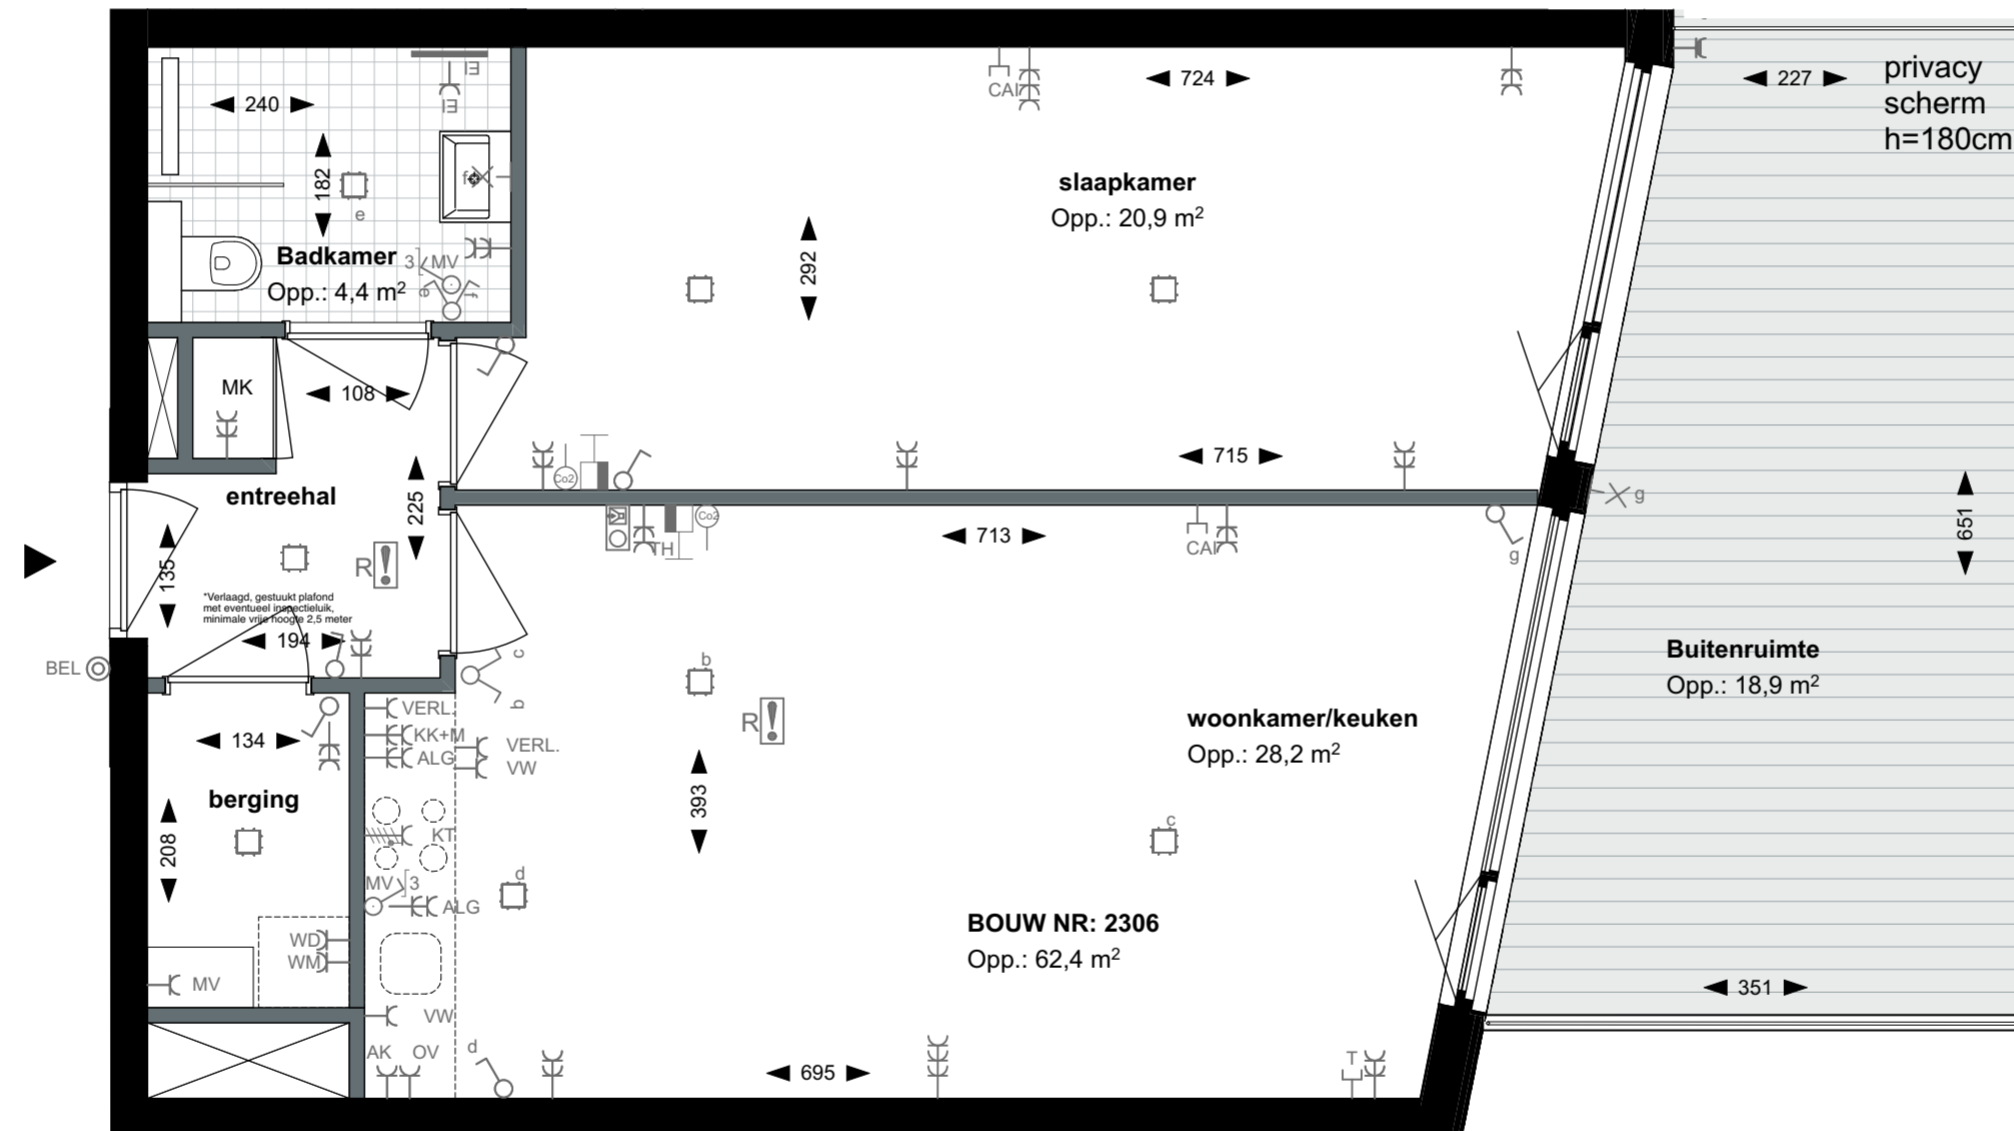

Legenda

	Centraaldoos	ALG	Algemeen
	Toevoerventiel, niet getekend te bepalen door installateur	AK	Afzuigkap
	Alzuigventiel niet getekend te bepalen door installateur	CAI	Leiding (bedraad) t.b.v. CAI
	Rookmelder conform NEN 2555	T	Leiding (bedraad) t.b.v. telecom
	Enkelpolige schakelaar	OV	Oven
	Serieschakelaar	VR	Vriezer
	Wisselchakelaar	VW	Vaatwasser
	Kruischakelaar	WD	Wasdroger
	3 standen schakelaar mechanische ventilatie	WM	Wasmachine
	WCD, tweevoudig met randaarde	MV	Mechanische Ventilatie
	WCD, enkelvoudig met randaarde en spatwaterdicht	KT	Kooktoestel
	Lichtaansluitpunt	KK	Koelkast
	Ledige leiding	ZW	Loze leiding t.b.v. optionele zonerings
	Deurbel	K	Kolom
	Thermostaat en Co2 sensor		
	Data aansluitpunt		
	Videofooninstallatie		
	Elektrische radiator		Exacte positie n.t.b.

Disclaimer