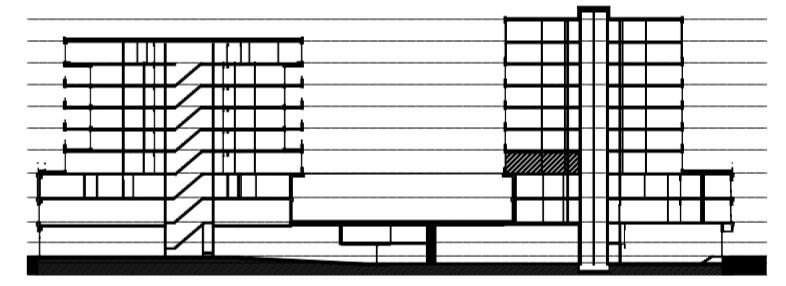

oc ta gon BOUWNUMMER 2307
3e verdieping

.NL NL Architects
Van Hallstraat 294
1051 HM Amsterdam
T 020 6207323
www.nlarchitects.nl

jp van eesteren
JP van Eesteren B.V.
Hanzeweg 16
2803 MC, Gouda
T 088 82 30 100

NR: 2307 datum: 01-Dec-20 schaal: 1:50