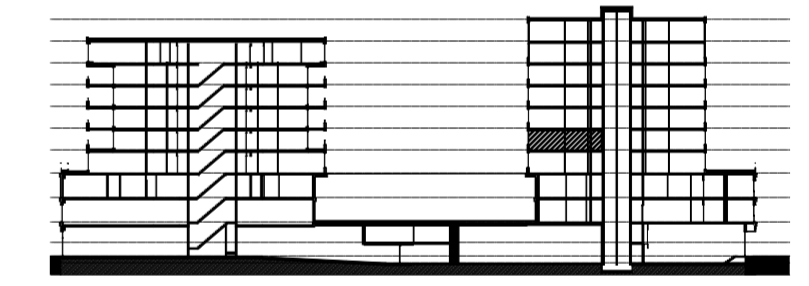

oc ta gon BOUWNUMMER 2409
4e verdieping

.NL NL Architects
Van Hallstraat 294
1051 HM Amsterdam
T 020 6207323
www.nlarchitects.nl

jp van eesteren
JP van Eesteren B.V.
Hanzeweg 16
2803 MC, Gouda
T 088 82 30 100

NR: 2409   datum: 01-Dec-20   schaal: 1:50